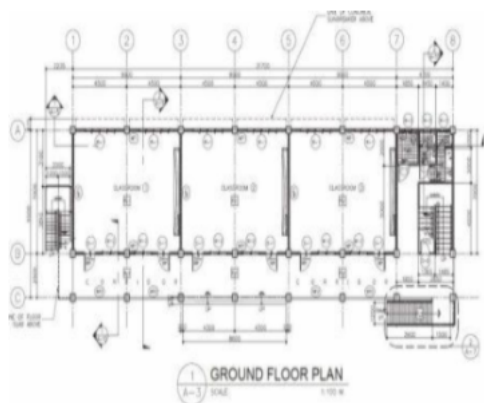

নির্বাচক নিবন্ধন আধিকারিকের স্বাক্ষর

Nazri Naksha

Google Map View

Polling Station Building Front View

Polling Station Front View

Cad View

Key MAP View

1 নাম : শশাঙ্ক শেখর জানা পিতার নাম: কৃষ্ণপদ জানা বাড়ির নং : 26/ বয়স : 37 লিঙ্গ : পুরুষ	DRK3063260 ফটো উপলব্ধ	2 নাম : ময়না জানা স্বামীর নাম: চন্দ্রশেখর জানা বাড়ির নং : n0002 বয়স : 39 লিঙ্গ : মহিলা	ZHX1198548 ফটো উপলব্ধ	3 নাম : চন্দ্রশেখর জানা পিতার নাম: কৃষ্ণপ্রসাদ জানা বাড়ির নং : n0002 বয়স : 50 লিঙ্গ : পুরুষ	ZHX0036996 ফটো উপলব্ধ
4 নাম : আরতি জানা স্বামীর নাম: কৃষ্ণপ্রসাদ জানা বাড়ির নং : n0002 বয়স : 67 লিঙ্গ : মহিলা	DRK2877256 ফটো উপলব্ধ	5 নাম : কৃষ্ণপ্রসাদ জানা পিতার নাম: পৃথ্বিনাথ জানা বাড়ির নং : n0002 বয়স : 80 লিঙ্গ : পুরুষ	WB/33/231/264816 ফটো উপলব্ধ	6 নাম : মৌ জানা স্বামীর নাম: শশাঙ্ক শেখর জানা বাড়ির নং : নং02 বয়স : 24 লিঙ্গ : মহিলা	ZHX2265080 ফটো উপলব্ধ
7 নাম : অনুপমা ডাঙ্গুয়া স্বামীর নাম: সুব্রত ডাঙ্গুয়া বাড়ির নং : এন0007 বয়স : 25 লিঙ্গ : মহিলা	ZHX2111227 ফটো উপলব্ধ	8 নাম : সুব্রত ডাঙ্গুয়া পিতার নাম: পল্টু ডাঙ্গুয়া বাড়ির নং : n0007 বয়স : 32 লিঙ্গ : পুরুষ	ZHX1528033 ফটো উপলব্ধ	9 নাম : প্রফুল্ল ডাঙ্গুয়া পিতার নাম: পল্টু ডাঙ্গুয়া বাড়ির নং : n0007 বয়স : 35 লিঙ্গ : পুরুষ	ZHX1359645 ফটো উপলব্ধ
10 নাম : পল্টু ডাঙ্গুয়া পিতার নাম: গুরুচরণ ডাঙ্গুয়া বাড়ির নং : n0007 বয়স : 70 লিঙ্গ : পুরুষ	WB/33/231/264147 ফটো উপলব্ধ	11 নাম : অসিত দাস পিতার নাম: পঙ্কজ দাস বাড়ির নং : n0007 বয়স : 33 লিঙ্গ : পুরুষ	ZHX1628791 ফটো উপলব্ধ	12 নাম : দিপালী দাস স্বামীর নাম: পঙ্কজ দাস বাড়ির নং : n0007 বয়স : 54 লিঙ্গ : মহিলা	WB/33/231/264352 ফটো উপলব্ধ
13 নাম : অজিত ডাঙ্গুয়া পিতার নাম: পল্টু ডাঙ্গুয়া বাড়ির নং : n0007 বয়স : 31 লিঙ্গ : পুরুষ	ZHX1679901 ফটো উপলব্ধ	14 নাম : বাসন্তী ডাঙ্গুয়া স্বামীর নাম: তপন ডাঙ্গুয়া বাড়ির নং : n0005 বয়স : 41 লিঙ্গ : মহিলা	ZHX1359678 ফটো উপলব্ধ	15 নাম : সুভাষী ডাঙ্গুয়া স্বামীর নাম: অতুল ডাঙ্গুয়া বাড়ির নং : n0005 বয়স : 67 লিঙ্গ : মহিলা	WB/33/231/264176 ফটো উপলব্ধ
16 নাম : সন্ধ্যা ডাঙ্গুয়া স্বামীর নাম: দিলীপ ডাঙ্গুয়া বাড়ির নং : n0004 বয়স : 51 লিঙ্গ : মহিলা	WB/33/231/264215 ফটো উপলব্ধ	17 নাম : সুজিত ডাঙ্গুয়া পিতার নাম: পল্টু ডাঙ্গুয়া বাড়ির নং : n0217 বয়স : 29 লিঙ্গ : পুরুষ	ZHX1861319 ফটো উপলব্ধ	18 নাম : মামনি ডাঙ্গুয়া স্বামীর নাম: প্রপুল্ল ডাঙ্গুয়া বাড়ির নং : n0206 বয়স : 28 লিঙ্গ : মহিলা	ZHX1811462 ফটো উপলব্ধ
19 নাম : কৃষ্ণা দাস স্বামীর নাম: কার্তিক দাস বাড়ির নং : n0013 বয়স : 44 লিঙ্গ : মহিলা	DRK1801695 ফটো উপলব্ধ	20 নাম : দেবব্রত দাস পিতার নাম: আকুল দাস বাড়ির নং : এন0140 বয়স : 23 লিঙ্গ : পুরুষ	ZHX2174332 ফটো উপলব্ধ	21 নাম : শুভজিৎ দাস পিতার নাম: সন্দীপ দাস বাড়ির নং : এন0021 বয়স : 25 লিঙ্গ : পুরুষ	ZHX2089258 ফটো উপলব্ধ
22 নাম : রঞ্জন দাস পিতার নাম: সাধন দাস বাড়ির নং : n0196 বয়স : 28 লিঙ্গ : পুরুষ	ZHX1811363 ফটো উপলব্ধ	23 নাম : উদয় দাস পিতার নাম: সুবোধ দাস বাড়ির নং : n0189 বয়স : 49 লিঙ্গ : পুরুষ	DRK2521953 ফটো উপলব্ধ	24 নাম : কৃষ্ণা দাস স্বামীর নাম: উদয় দাস বাড়ির নং : n0188 বয়স : 36 লিঙ্গ : মহিলা	ZHX1359967 ফটো উপলব্ধ
25 নাম : অমল কুমার দাস পিতার নাম: কার্তিক দাস বাড়ির নং : n0209 বয়স : 29 লিঙ্গ : পুরুষ	ZHX1811496 ফটো উপলব্ধ	26 নাম : কমল দাস পিতার নাম: কার্তিক দাস বাড়ির নং : n0013 বয়স : 27 লিঙ্গ : পুরুষ	ZHX1905165 ফটো উপলব্ধ	27 নাম : অনুপম দাস পিতার নাম: মনোরঞ্জন দাস বাড়ির নং : n0198 বয়স : 28 লিঙ্গ : পুরুষ	ZHX1811389 ফটো উপলব্ধ
28 নাম : গৌরী কুলারী দাস স্বামীর নাম: প্রশান্ত দাস বাড়ির নং : n0019 বয়স : 63 লিঙ্গ : মহিলা	ZHX2293892 ফটো উপলব্ধ	29 নাম : শান্তনু দাস মায়ের নাম: সত্যরঞ্জন দাস বাড়ির নং : এন0017 বয়স : 26 লিঙ্গ : পুরুষ	ZHX1934843 ফটো উপলব্ধ	30 নাম : সুমন দাস পিতার নাম: অসীম দাস বাড়ির নং : এন0063 বয়স : 37 লিঙ্গ : পুরুষ	ZHX1934884 ফটো উপলব্ধ