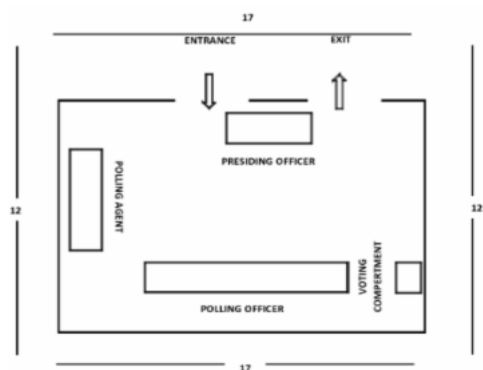

নির্বাচক নিবন্ধন আধিকারিকের স্বাক্ষর

Nazri Naksha

Google Map View

Polling Station Building Front View

Polling Station Front View

Cad View

Key MAP View

1 নাম : লতিকা খাঁড়া স্বামীর নাম: অসিত খাঁড়া বাড়ির নং : n0103 বয়স : 44 লিঙ্গ : মহিলা	ZHX1294875	ফটো উপলব্ধ	2 নাম : শ্রীমন্ত কুমার খাঁড়া পিতার নাম: ত্রিলোচন খাঁড়া বাড়ির নং : n0005 বয়স : 73 লিঙ্গ : পুরুষ	ZHX1566405	ফটো উপলব্ধ	3 নাম : চিত্তরঞ্জন খাঁড়া পিতার নাম: অভিলাষ খাঁড়া বাড়ির নং : n0001 বয়স : 68 লিঙ্গ : পুরুষ	WB/33/230/180567	ফটো উপলব্ধ
4 নাম : বিথীকা খাঁড়া স্বামীর নাম: শ্রীমন্ত খাঁড়া বাড়ির নং : n0049 বয়স : 59 লিঙ্গ : মহিলা	WB/33/230/180099	ফটো উপলব্ধ	5 নাম : রুমা খাঁড়া স্বামীর নাম: অমলেন্দু খাঁড়া বাড়ির নং : n0049 বয়স : 39 লিঙ্গ : মহিলা	DPP2081305	ফটো উপলব্ধ	6 নাম : অমলেন্দু খাঁড়া পিতার নাম: অনন্ত খাঁড়া বাড়ির নং : n0049 বয়স : 52 লিঙ্গ : পুরুষ	WB/33/230/180053	ফটো উপলব্ধ
7 নাম : হৈমপ্রভা খাঁড়া পিতার নাম: অনন্ত খাঁড়া বাড়ির নং : n0049 বয়স : 77 লিঙ্গ : মহিলা	ZHX1327436	ফটো উপলব্ধ	8 নাম : পূর্ণচন্দ্র খাঁড়া পিতার নাম: সুধীর খাঁড়া বাড়ির নং : n0004 বয়স : 56 লিঙ্গ : পুরুষ	WB/33/230/180598	ফটো উপলব্ধ	9 নাম : দুলু খাঁড়া স্বামীর নাম: রোহিত খাঁড়া বাড়ির নং : n0003 বয়স : 43 লিঙ্গ : মহিলা	DPP1935618	ফটো উপলব্ধ
10 নাম : রোহিত খাঁড়া পিতার নাম: শরৎ খাঁড়া বাড়ির নং : n0003 বয়স : 54 লিঙ্গ : পুরুষ	WB/33/230/180484	ফটো উপলব্ধ	11 নাম : সুজিত খাঁড়া পিতার নাম: শরৎ খাঁড়া বাড়ির নং : n0003 বয়স : 58 লিঙ্গ : পুরুষ	WB/33/230/180473	ফটো উপলব্ধ	12 নাম : করমচাঁদ খাঁড়া পিতার নাম: মনোরঞ্জন খাঁড়া বাড়ির নং : n0003 বয়স : 31 লিঙ্গ : পুরুষ	ZHX1681030	ফটো উপলব্ধ
13 নাম : কল্পনা খাঁড়া স্বামীর নাম: মনোরঞ্জন খাঁড়া বাড়ির নং : n0003 বয়স : 58 লিঙ্গ : মহিলা	WB/33/230/180477	ফটো উপলব্ধ	14 নাম : মনোরঞ্জন খাঁড়া পিতার নাম: শরৎ খাঁড়া বাড়ির নং : n0003 বয়স : 70 লিঙ্গ : পুরুষ	WB/33/230/180551	ফটো উপলব্ধ	15 নাম : চন্দন খাঁড়া পিতার নাম: রজনী খাঁড়া বাড়ির নং : n0002 বয়স : 31 লিঙ্গ : পুরুষ	ZHX1681055	ফটো উপলব্ধ
16 নাম : লীলা খাঁড়া স্বামীর নাম: রজনী খাঁড়া বাড়ির নং : n0002 বয়স : 55 লিঙ্গ : মহিলা	WB/33/230/180347	ফটো উপলব্ধ	17 নাম : রজনী খাঁড়া পিতার নাম: প্রমথ খাঁড়া বাড়ির নং : n0002 বয়স : 60 লিঙ্গ : পুরুষ	WB/33/230/180284	ফটো উপলব্ধ	18 নাম : অসিত খাঁড়া পিতার নাম: অভিলাষ খাঁড়া বাড়ির নং : n0001 বয়স : 54 লিঙ্গ : পুরুষ	WB/33/230/180450	ফটো উপলব্ধ
19 নাম : তাপস খাঁড়া পিতার নাম: চিত্তরঞ্জন খাঁড়া বাড়ির নং : n0001 বয়স : 37 লিঙ্গ : পুরুষ	ZHX1295161	ফটো উপলব্ধ	20 নাম : গীতা খাঁড়া স্বামীর নাম: চিত্তরঞ্জন খাঁড়া বাড়ির নং : n0001 বয়স : 58 লিঙ্গ : মহিলা	WB/33/230/180188	ফটো উপলব্ধ	21 নাম : নীলিমা খাঁড়া স্বামীর নাম: পূর্ণচন্দ্র খাঁড়া বাড়ির নং : n0004 বয়স : 51 লিঙ্গ : মহিলা	DPP1935600	ফটো উপলব্ধ
22 নাম : বিকাশ খাঁড়া পিতার নাম: শ্রীমন্ত খাঁড়া বাড়ির নং : n0049 বয়স : 40 লিঙ্গ : পুরুষ	DPP1936640	ফটো উপলব্ধ	23 নাম : পাপিয়া পালোই খাঁড়া খাঁড়া স্বামীর নাম: তাপস খাঁড়া খাঁড়া বাড়ির নং : 319 বয়স : 28 লিঙ্গ : মহিলা	ZHX2356343	ফটো উপলব্ধ	24 নাম : সুমনা খাঁড়া পিতার নাম: অসিত খাঁড়া বাড়ির নং : এন0001 বয়স : 25 লিঙ্গ : মহিলা	ZHX2206480	ফটো উপলব্ধ
25 নাম : পুনম মাইতি খাঁড়া স্বামীর নাম: বিকাশ খাঁড়া বাড়ির নং : এন0049 বয়স : 35 লিঙ্গ : মহিলা	ZHX2144608	ফটো উপলব্ধ	26 নাম : কুমকুম গরাই(ঘোষ) স্বামীর নাম: তুষার কান্তি ঘোষ বাড়ির নং : n0005 বয়স : 50 লিঙ্গ : মহিলা	ZHX1566439	ফটো উপলব্ধ	27 নাম : তুষার কান্তি ঘোষ পিতার নাম: মদন মোহন ঘোষ বাড়ির নং : n0005 বয়স : 60 লিঙ্গ : পুরুষ	ZHX1566421	ফটো উপলব্ধ
28 নাম : রাহুল খাঁড়া পিতার নাম: পূর্ণচন্দ্র খাঁড়া বাড়ির নং : n 0004 বয়স : 27 লিঙ্গ : পুরুষ	ZHX1896141	ফটো উপলব্ধ	29 নাম : কবিতা খাঁড়া স্বামীর নাম: নকুল খাঁড়া বাড়ির নং : n0004 বয়স : 40 লিঙ্গ : মহিলা	ZHX0500363	ফটো উপলব্ধ	30 নাম : নকুল খাঁড়া পিতার নাম: সুধীর খাঁড়া বাড়ির নং : n0004 বয়স : 44 লিঙ্গ : পুরুষ	DPP1935592	ফটো উপলব্ধ