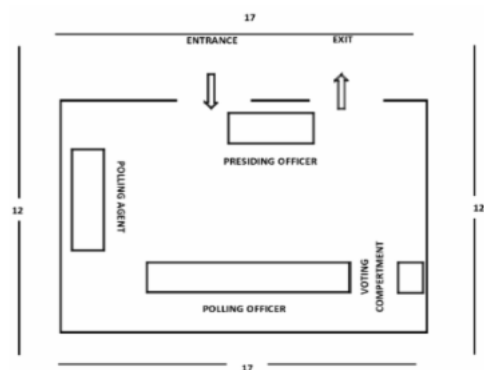

নির্বাচক নিবন্ধন আধিকারিকের স্বাক্ষর

Nazri Naksha

Google Map View

Polling Station Building Front View

Polling Station Front View

Cad View

Key MAP View

1 নাম : সৌভিক খিলারী পিতার নাম: বিভূতি খিলারী বাড়ির নং : এন0027 বয়স : 26 লিঙ্গ : পুরুষ	ZHX2204733 ফটো উপলব্ধ	2 নাম : রুমা খিলারী স্বামীর নাম: জয়ন্ত খিলারী বাড়ির নং : N0027 বয়স : 32 লিঙ্গ : মহিলা	ZHX1869205 ফটো উপলব্ধ	3 নাম : শ্রীমন্ত খিলারী পিতার নাম: বাদল খিলারী বাড়ির নং : n0027 বয়স : 32 লিঙ্গ : পুরুষ	ZHX1724533 ফটো উপলব্ধ
4 নাম : সুলোচনা খিলারী স্বামীর নাম: শ্রীমন্ত খিলারী বাড়ির নং : n0236 বয়স : 29 লিঙ্গ : মহিলা	ZHX1724541 ফটো উপলব্ধ	5 নাম : মঙ্গলী খিলারী স্বামীর নাম: শক্তি খিলারী বাড়ির নং : n0027 বয়স : 65 লিঙ্গ : মহিলা	WB/33/230/183765 ফটো উপলব্ধ	6 নাম : সমীর খিলারী পিতার নাম: শক্তি খিলারী বাড়ির নং : n0027 বয়স : 46 লিঙ্গ : পুরুষ	DPP1936822 ফটো উপলব্ধ
7 নাম : সরস্বতী খিলারী স্বামীর নাম: সমীর খিলারী বাড়ির নং : n0027 বয়স : 37 লিঙ্গ : মহিলা	ZHX1383355 ফটো উপলব্ধ	8 নাম : সুকুমার খিলারী পিতার নাম: শক্তি খিলারী বাড়ির নং : n0027 বয়স : 40 লিঙ্গ : পুরুষ	ZHX1327774 ফটো উপলব্ধ	9 নাম : রীতা খিলারী (নায়েক) স্বামীর নাম: সুকুমার খিলারী বাড়ির নং : n0027 বয়স : 36 লিঙ্গ : মহিলা	ZHX1327725 ফটো উপলব্ধ
10 নাম : আরতী খিলারী স্বামীর নাম: বিভূতি খিলারী বাড়ির নং : n0027 বয়স : 56 লিঙ্গ : মহিলা	WB/33/230/183205 ফটো উপলব্ধ	11 নাম : সাবিত্রী খিলারী স্বামীর নাম: বাদল খিলারী বাড়ির নং : n0027 বয়স : 59 লিঙ্গ : মহিলা	WB/33/230/183343 ফটো উপলব্ধ	12 নাম : জয়ন্ত খিলারী পিতার নাম: বাদল খিলারী বাড়ির নং : n0027 বয়স : 34 লিঙ্গ : পুরুষ	ZHX1383330 ফটো উপলব্ধ
13 নাম : বিষ্ণুপ্রিয়া খিলারী স্বামীর নাম: বিনন্দ খিলারী বাড়ির নং : n0215 বয়স : 32 লিঙ্গ : মহিলা	ZHX1465525 ফটো উপলব্ধ	14 নাম : সুবল খিলারী পিতার নাম: হাওরা খিলারী বাড়ির নং : n0027 বয়স : 68 লিঙ্গ : পুরুষ	WB/33/230/183608 ফটো উপলব্ধ	15 নাম : সুমিত্রা খিলারী স্বামীর নাম: সুবল খিলারী বাড়ির নং : n0027 বয়স : 60 লিঙ্গ : মহিলা	WB/33/230/183211 ফটো উপলব্ধ
16 নাম : নন্দ খিলারী পিতার নাম: সুবল খিলারী বাড়ির নং : n0027 বয়স : 36 লিঙ্গ : পুরুষ	ZHX1235837 ফটো উপলব্ধ	17 নাম : দিপালী খিলারী স্বামীর নাম: নন্দ খিলারী বাড়ির নং : n0027 বয়স : 33 লিঙ্গ : মহিলা	ZHX1465517 ফটো উপলব্ধ	18 নাম : বিনন্দ খিলারী পিতার নাম: সুবল খিলারী বাড়ির নং : n0027 বয়স : 32 লিঙ্গ : পুরুষ	ZHX1465418 ফটো উপলব্ধ
19 নাম : শৈল খিলারী স্বামীর নাম: শক্তি খিলারী বাড়ির নং : n0027 বয়স : 67 লিঙ্গ : মহিলা	WB/33/230/183526 ফটো উপলব্ধ	20 নাম : দীপক ঘাট্টাই পিতার নাম: দুর্ঘোধন ঘাট্টাই বাড়ির নং : n0022 বয়স : 57 লিঙ্গ : পুরুষ	WB/33/230/183027 ফটো উপলব্ধ	21 নাম : সুমিত্রা ঘাট্টাই স্বামীর নাম: দীপক ঘাট্টাই বাড়ির নং : n0022 বয়স : 45 লিঙ্গ : মহিলা	DPP1936830 ফটো উপলব্ধ
22 নাম : রতিবালা চৌধুরী স্বামীর নাম: মনোরঞ্জন চৌধুরী বাড়ির নং : n0216 বয়স : 72 লিঙ্গ : মহিলা	ZHX1465533 ফটো উপলব্ধ	23 নাম : সূচিত্রা জানা পিতার নাম: সুবল জানা বাড়ির নং : এন0106 বয়স : 24 লিঙ্গ : মহিলা	ZHX2089605 ফটো উপলব্ধ	24 নাম : তন্ময় জানা পিতার নাম: সত্যরঞ্জন জানা বাড়ির নং : এন0107 বয়স : 27 লিঙ্গ : পুরুষ	ZHX1974567 ফটো উপলব্ধ
25 নাম : বিপ্লব দগুপাট পিতার নাম: হটরাম দগুপাট বাড়ির নং : নং087 বয়স : 25 লিঙ্গ : পুরুষ	ZHX2051191 ফটো উপলব্ধ	26 নাম : পাপিয়া ভূই পিতার নাম: বিপুল ভূই বাড়ির নং : নং033 বয়স : 28 লিঙ্গ : মহিলা	ZHX1913219 ফটো উপলব্ধ	27 নাম : রেমা দগুপাট পিতার নাম: অলকেশ দগুপাট বাড়ির নং : নং028 বয়স : 26 লিঙ্গ : মহিলা	ZHX2051746 ফটো উপলব্ধ
28 নাম : অম্বু দগুপাট পিতার নাম: অমৃত দগুপাট বাড়ির নং : N0033 বয়স : 25 লিঙ্গ : পুরুষ	ZHX2051571 ফটো উপলব্ধ	29 নাম : পীযুষ দন্ডপাট পিতার নাম: আদিত্য দন্ডপাট বাড়ির নং : n0031 বয়স : 40 লিঙ্গ : পুরুষ	DPP2206092 ফটো উপলব্ধ	30 নাম : শঙ্কু দন্ডপাট পিতার নাম: অমৃত দন্ডপাট বাড়ির নং : n0033 বয়স : 29 লিঙ্গ : পুরুষ	ZHX1724509 ফটো উপলব্ধ