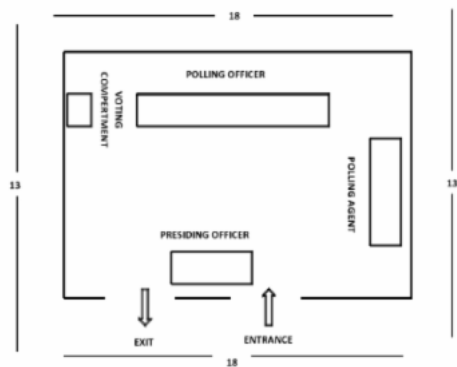

নির্বাচক নিবন্ধন আধিকারিকের স্বাক্ষর

Nazri Naksha

Google Map View

Polling Station Building Front View

Polling Station Front View

Cad View

Key MAP View

1 নাম : রঞ্জন মন্ডল পিতার নাম: সনৎ মন্ডল বাড়ির নং : এন0032 বয়স : 29 লিঙ্গ : পুরুষ	ZHX1863968 ফটো উপলব্ধ	2 নাম : কম্পনা কুইলা স্বামীর নাম: তারক কুইলা বাড়ির নং : n0031 বয়স : 67 লিঙ্গ : মহিলা	WB/33/230/186073 ফটো উপলব্ধ	3 নাম : শিবশংকর কুইলা পিতার নাম: তারক কুইলা বাড়ির নং : n0031 বয়স : 46 লিঙ্গ : পুরুষ	DPP1939032 ফটো উপলব্ধ
4 নাম : জয়ন্তী পাত্র (কুইলা) স্বামীর নাম: শিবশংকর কুইলা বাড়ির নং : n0031 বয়স : 33 লিঙ্গ : মহিলা	ZHX1384007 ফটো উপলব্ধ	5 নাম : পিন্টু কুইলা পিতার নাম: তারক কুইলা বাড়ির নং : n0031 বয়স : 39 লিঙ্গ : পুরুষ	ZHX1383835 ফটো উপলব্ধ	6 নাম : রমেশচন্দ্র কুইলা পিতার নাম: সতীশ চন্দ্র কুইলা বাড়ির নং : n0032 বয়স : 61 লিঙ্গ : পুরুষ	ZHX1236850 ফটো উপলব্ধ
7 নাম : উমেশ কুইলা পিতার নাম: সতীশ কুইলা বাড়ির নং : n0032 বয়স : 49 লিঙ্গ : পুরুষ	ZHX1328004 ফটো উপলব্ধ	8 নাম : উষা কুইলা স্বামীর নাম: উমেশ কুইলা বাড়ির নং : n0032 বয়স : 36 লিঙ্গ : মহিলা	ZHX1236538 ফটো উপলব্ধ	9 নাম : অনিমেশ কুইলা পিতার নাম: সতীশ কুইলা বাড়ির নং : n0032 বয়স : 44 লিঙ্গ : পুরুষ	DPP2130557 ফটো উপলব্ধ
10 নাম : রিঙ্কু পড়িহারী (কুইলা) স্বামীর নাম: পিন্টু কুইলা বাড়ির নং : n0031 বয়স : 28 লিঙ্গ : মহিলা	ZHX1834449 ফটো উপলব্ধ	11 নাম : গীতা ঘোষ (কুইলা) স্বামীর নাম: রমেশচন্দ্র কুইলা বাড়ির নং : n0032 বয়স : 43 লিঙ্গ : মহিলা	ZHX1384015 ফটো উপলব্ধ	12 নাম : সুখিতা পড়িহারী (কুইলা) স্বামীর নাম: অনিমেশ কুইলা বাড়ির নং : n0032 বয়স : 30 লিঙ্গ : মহিলা	ZHX1725035 ফটো উপলব্ধ
13 নাম : অনুপমা কুইলা (ঘোষ) স্বামীর নাম: হৃষিকেশ ঘোষ বাড়ির নং : n0206 বয়স : 45 লিঙ্গ : মহিলা	DPP2168714 ফটো উপলব্ধ	14 নাম : মনিষা খাটুয়া স্বামীর নাম: ভগীরথ খাটুয়া বাড়ির নং : n0177 বয়স : 38 লিঙ্গ : মহিলা	DPP2168094 ফটো উপলব্ধ	15 নাম : চন্দন খাটুয়া পিতার নাম: সুশীল খাটুয়া বাড়ির নং : n0176 বয়স : 40 লিঙ্গ : পুরুষ	DPP2168086 ফটো উপলব্ধ
16 নাম : দীপক খাটুয়া পিতার নাম: মিহির খাটুয়া বাড়ির নং : n0026 বয়স : 32 লিঙ্গ : পুরুষ	ZHX1466101 ফটো উপলব্ধ	17 নাম : কৃষ্ণা খাটুয়া স্বামীর নাম: হাবলু খাটুয়া বাড়ির নং : n0025 বয়স : 47 লিঙ্গ : মহিলা	DPP1939131 ফটো উপলব্ধ	18 নাম : বাবলু খাটুয়া পিতার নাম: ভূপতি খাটুয়া বাড়ির নং : n0025 বয়স : 59 লিঙ্গ : পুরুষ	WB/33/230/186669 ফটো উপলব্ধ
19 নাম : বীণাপানি খাটুয়া স্বামীর নাম: শিশির খাটুয়া বাড়ির নং : n0024 বয়স : 52 লিঙ্গ : মহিলা	WB/33/230/186126 ফটো উপলব্ধ	20 নাম : শিশির খাটুয়া পিতার নাম: ত্রৈলোক্য খাটুয়া বাড়ির নং : n0024 বয়স : 65 লিঙ্গ : পুরুষ	WB/33/230/186587 ফটো উপলব্ধ	21 নাম : চম্পক খাটুয়া পিতার নাম: সুশীল খাটুয়া বাড়ির নং : n0024 বয়স : 36 লিঙ্গ : পুরুষ	ZHX1236751 ফটো উপলব্ধ
22 নাম : ছবিরানী খাটুয়া স্বামীর নাম: সুশীল খাটুয়া বাড়ির নং : n0024 বয়স : 62 লিঙ্গ : মহিলা	WB/33/230/186133 ফটো উপলব্ধ	23 নাম : ভগীরথ খাটুয়া পিতার নাম: সুধীর খাটুয়া বাড়ির নং : n0024 বয়স : 47 লিঙ্গ : পুরুষ	DPP1278308 ফটো উপলব্ধ	24 নাম : শিবানী খাটুয়া স্বামীর নাম: সুধীর খাটুয়া বাড়ির নং : n0024 বয়স : 74 লিঙ্গ : মহিলা	WB/33/230/186132 ফটো উপলব্ধ
25 নাম : ভানুভূষণ খাটুয়া পিতার নাম: সুধীর খাটুয়া বাড়ির নং : n0024 বয়স : 52 লিঙ্গ : পুরুষ	ZHX1384205 ফটো উপলব্ধ	26 নাম : রাজশ্রী পাত্র (খুটিয়া) স্বামীর নাম: ভানুভূষণ খাটুয়া বাড়ির নং : n0024 বয়স : 45 লিঙ্গ : মহিলা	ZHX1384213 ফটো উপলব্ধ	27 নাম : মৌসুমী খাটুয়া পিতার নাম: হাবলু খাটুয়া বাড়ির নং : এন0025 বয়স : 24 লিঙ্গ : মহিলা	ZHX2109965 ফটো উপলব্ধ
28 নাম : আশালতা খাটুয়া স্বামীর নাম: মিহির খাটুয়া বাড়ির নং : n0026 বয়স : 55 লিঙ্গ : মহিলা	WB/33/230/186170 ফটো উপলব্ধ	29 নাম : মিহির খাটুয়া পিতার নাম: হারাধন খাটুয়া বাড়ির নং : n0026 বয়স : 65 লিঙ্গ : পুরুষ	WB/33/230/186319 ফটো উপলব্ধ	30 নাম : মানসী খাটুয়া পিতার নাম: হাবলু খাটুয়া বাড়ির নং : এন0025 বয়স : 26 লিঙ্গ : মহিলা	ZHX1982222 ফটো উপলব্ধ