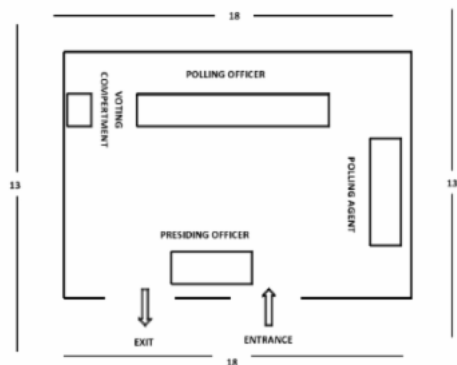

নির্বাচক নিবন্ধন আধিকারিকের স্বাক্ষর

Nazri Naksha

Google Map View

Polling Station Building Front View

Polling Station Front View

Cad View

Key MAP View

1 নাম : সৌরভ আচার্য পিতার নাম : শৈলেশ আচার্য বাড়ির নং : n0165 বয়স : 36 লিঙ্গ : পুরুষ	ZHX1237114 ফটো উপলব্ধ	2 নাম : শৈলেশ আচার্য মায়ের নাম : পুষ্পরানী আচার্য বাড়ির নং : 1 বয়স : 58 লিঙ্গ : পুরুষ	ZHX2168474 ফটো উপলব্ধ	3 নাম : বর্ষা আচার্য স্বামীর নাম : বিপ্লব আচার্য বাড়ির নং : এন0142 বয়স : 25 লিঙ্গ : মহিলা	ZHX2208403 ফটো উপলব্ধ
# 4 নাম : কম্পনা আচার্য স্বামীর নাম : শৈলেশ আচার্য বাড়ির নং : n0142 বয়স : 54 লিঙ্গ : মহিলা	ZHX0517003 ফটো উপলব্ধ	5 নাম : দীপ্তি আচার্য স্বামীর নাম : নন্দন কুমার আচার্য বাড়ির নং : 0142 বয়স : 32 লিঙ্গ : মহিলা	ZHX1650860 ফটো উপলব্ধ	6 নাম : ময়না আচার্য স্বামীর নাম : অরুণ কুমার আচার্য বাড়ির নং : n0142 বয়স : 40 লিঙ্গ : মহিলা	ZHX1328574 ফটো উপলব্ধ
7 নাম : সৌমেন আচার্য পিতার নাম : তরুন আচার্য বাড়ির নং : এন0141 বয়স : 25 লিঙ্গ : পুরুষ	ZHX2207736 ফটো উপলব্ধ	8 নাম : সুধাংশু আচার্য পিতার নাম : কুন্তিবাস আচার্য বাড়ির নং : n0141 বয়স : 87 লিঙ্গ : পুরুষ	WB/33/230/186549 ফটো উপলব্ধ	9 নাম : তরুন কুমার আচার্য পিতার নাম : সুধাংশু আচার্য বাড়ির নং : n0141 বয়স : 48 লিঙ্গ : পুরুষ	DPP1322155 ফটো উপলব্ধ
10 নাম : তপন আচার্য পিতার নাম : সুধাংশু আচার্য বাড়ির নং : n0141 বয়স : 43 লিঙ্গ : পুরুষ	DPP1938356 ফটো উপলব্ধ	11 নাম : সাধী আচার্য স্বামীর নাম : তপন আচার্য বাড়ির নং : 0141 বয়স : 31 লিঙ্গ : মহিলা	ZHX1650811 ফটো উপলব্ধ	12 নাম : সুলেখা আচার্য স্বামীর নাম : স্বপন আচার্য বাড়ির নং : n0142 বয়স : 48 লিঙ্গ : মহিলা	DPP1938331 ফটো উপলব্ধ
13 নাম : বিপ্লব আচার্য পিতার নাম : সনৎ আচার্য বাড়ির নং : 0142 বয়স : 30 লিঙ্গ : পুরুষ	ZHX1650829 ফটো উপলব্ধ	14 নাম : জোৎস্না আচার্য স্বামীর নাম : সনৎ আচার্য বাড়ির নং : n0142 বয়স : 56 লিঙ্গ : মহিলা	WB/33/230/186179 ফটো উপলব্ধ	15 নাম : সনৎ আচার্য পিতার নাম : আদিত্য আচার্য বাড়ির নং : n0142 বয়স : 66 লিঙ্গ : পুরুষ	WB/33/230/186618 ফটো উপলব্ধ
16 নাম : চন্দন আচার্য পিতার নাম : নির্মল আচার্য বাড়ির নং : n0142 বয়স : 35 লিঙ্গ : পুরুষ	ZHX1237015 ফটো উপলব্ধ	17 নাম : নন্দন কুমার আচার্য পিতার নাম : নির্মল আচার্য বাড়ির নং : n0142 বয়স : 44 লিঙ্গ : পুরুষ	DPP1695667 ফটো উপলব্ধ	18 নাম : নির্মল আচার্য পিতার নাম : আদিত্য আচার্য বাড়ির নং : n0142 বয়স : 72 লিঙ্গ : পুরুষ	WB/33/230/186675 ফটো উপলব্ধ
19 নাম : জয়ন্তি আচার্য স্বামীর নাম : তরুন আচার্য বাড়ির নং : n0141 বয়স : 44 লিঙ্গ : মহিলা	DPP1938364 ফটো উপলব্ধ	20 নাম : শুভজীৎ আচার্য পিতার নাম : স্বপন আচার্য বাড়ির নং : এন0142 বয়স : 25 লিঙ্গ : পুরুষ	ZHX2208528 ফটো উপলব্ধ	21 নাম : অরুন কুমার আচার্য পিতার নাম : আদিত্য আচার্য বাড়ির নং : n0142 বয়স : 59 লিঙ্গ : পুরুষ	DPP1695683 ফটো উপলব্ধ
22 নাম : রাজ কুমার কুইলা পিতার নাম : ধরনীধর কুইলা বাড়ির নং : n0031 বয়স : 42 লিঙ্গ : পুরুষ	ZHX1237056 ফটো উপলব্ধ	23 নাম : শিবানী কুইলা স্বামীর নাম : ধরনীধর কুইলা বাড়ির নং : n0031 বয়স : 58 লিঙ্গ : মহিলা	WB/33/230/186163 ফটো উপলব্ধ	24 নাম : ধরনীধর কুইলা পিতার নাম : মহেন্দ্র কুইলা বাড়ির নং : n0031 বয়স : 68 লিঙ্গ : পুরুষ	WB/33/230/186134 ফটো উপলব্ধ
25 নাম : দোলন কুইলা পিতার নাম : তরনী কুইলা বাড়ির নং : n0030 বয়স : 37 লিঙ্গ : পুরুষ	ZHX1236991 ফটো উপলব্ধ	26 নাম : রাইবাল কুইলা স্বামীর নাম : তরনী কুইলা বাড়ির নং : n0030 বয়স : 60 লিঙ্গ : মহিলা	WB/33/230/186289 ফটো উপলব্ধ	27 নাম : তরনী কুইলা পিতার নাম : মহেন্দ্র কুইলা বাড়ির নং : n0030 বয়স : 66 লিঙ্গ : পুরুষ	WB/33/230/186734 ফটো উপলব্ধ
28 নাম : মঞ্জু খাঁটাই স্বামীর নাম : প্রতাপ খাঁটাই বাড়ির নং : n0078 বয়স : 46 লিঙ্গ : মহিলা	DPP1938406 ফটো উপলব্ধ	29 নাম : রোকেশ ঘাটাই পিতার নাম : প্রতাপ ঘাটাই বাড়ির নং : এন0078 বয়স : 26 লিঙ্গ : পুরুষ	ZHX2140259 ফটো উপলব্ধ	30 নাম : তরুণতা ঘাটাই স্বামীর নাম : রোকেশ ঘাটাই বাড়ির নং : এন0078 বয়স : 25 লিঙ্গ : মহিলা	ZHX2195659 ফটো উপলব্ধ