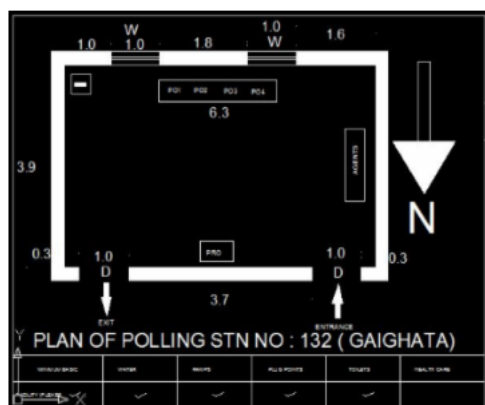

নির্বাচক নিবন্ধন আধিকারিকের স্বাক্ষর

Nazri Naksha

Google Map View

Polling Station Building Front View

Polling Station Front View

Cad View

Key MAP View

1 নাম : সর্বেশ্বর জানা পিতার নাম: সন্তোষ জানা বাড়ির নং : n0074 বয়স : 70 লিঙ্গ : পুরুষ ফটো উপলব্ধ	WB/33/230/186704	2 নাম : বুলু জানা স্বামীর নাম: সর্বেশ্বর জানা বাড়ির নং : n0075 বয়স : 59 লিঙ্গ : মহিলা ফটো উপলব্ধ	WB/33/230/186460	3 নাম : শুক ডাঙ্গুয়া স্বামীর নাম: কেদার ডাঙ্গুয়া বাড়ির নং : n0002 বয়স : 63 লিঙ্গ : মহিলা ফটো উপলব্ধ	WB/33/230/330101
4 নাম : হীরালাল ডাঙ্গুয়া পিতার নাম: সনাতন ডাঙ্গুয়া বাড়ির নং : n0003 বয়স : 64 লিঙ্গ : পুরুষ ফটো উপলব্ধ	WB/33/230/330022	5 নাম : জীবন ডাঙ্গুয়া পিতার নাম: হীরালাল ডাঙ্গুয়া বাড়ির নং : n0003 বয়স : 39 লিঙ্গ : পুরুষ ফটো উপলব্ধ	ZHX1328608	6 নাম : নিরঞ্জন ডাঙ্গুয়া পিতার নাম: সনাতন ডাঙ্গুয়া বাড়ির নং : n0004 বয়স : 59 লিঙ্গ : পুরুষ ফটো উপলব্ধ	WB/33/230/330029
7 নাম : তুষার ডাঙ্গুয়া পিতার নাম: পরেশ ডাঙ্গুয়া বাড়ির নং : n0005 বয়স : 57 লিঙ্গ : পুরুষ ফটো উপলব্ধ	WB/33/230/330210	8 নাম : অঞ্জলী ডাঙ্গুয়া স্বামীর নাম: তুষার ডাঙ্গুয়া বাড়ির নং : n0005 বয়স : 49 লিঙ্গ : মহিলা ফটো উপলব্ধ	DPP1323690	9 নাম : কানাই ডাঙ্গুয়া পিতার নাম: পরেশ ডাঙ্গুয়া বাড়ির নং : n0006 বয়স : 66 লিঙ্গ : পুরুষ ফটো উপলব্ধ	WB/33/230/330103
10 নাম : সোমবারী ডাঙ্গুয়া স্বামীর নাম: কানাই ডাঙ্গুয়া বাড়ির নং : n0006 বয়স : 57 লিঙ্গ : মহিলা ফটো উপলব্ধ	WB/33/230/330097	11 নাম : ত্রীলোচন ডাঙ্গুয়া পিতার নাম: কানাই ডাঙ্গুয়া বাড়ির নং : n0006 বয়স : 38 লিঙ্গ : পুরুষ ফটো উপলব্ধ	ZHX0520403	12 নাম : গীতা ডাঙ্গুয়া স্বামীর নাম: নিরঞ্জন ডাঙ্গুয়া বাড়ির নং : n0004 বয়স : 51 লিঙ্গ : মহিলা ফটো উপলব্ধ	WB/33/230/330084
13 নাম : মানু ডাঙ্গুয়া পিতার নাম: তুষার ডাঙ্গুয়া বাড়ির নং : এন0005 বয়স : 25 লিঙ্গ : পুরুষ ফটো উপলব্ধ	ZHX2266898	14 নাম : আরতি ডাঙ্গুয়া সিং স্বামীর নাম: ত্রীলোচন ডাঙ্গুয়া বাড়ির নং : n0006 বয়স : 27 লিঙ্গ : মহিলা ফটো উপলব্ধ	ZHX2023109	15 নাম : রাজীব ডাঙ্গুয়া পিতার নাম: হীরালাল ডাঙ্গুয়া বাড়ির নং : n0003 বয়স : 31 লিঙ্গ : পুরুষ ফটো উপলব্ধ	ZHX1725662
16 নাম : শিখা ডাঙ্গুয়া স্বামীর নাম: জীবন ডাঙ্গুয়া বাড়ির নং : n0003 বয়স : 37 লিঙ্গ : মহিলা ফটো উপলব্ধ	ZHX1725704	17 নাম : বৃধন ডাঙ্গুয়া পিতার নাম: কেদার ডাঙ্গুয়া বাড়ির নং : এন0002 বয়স : 25 লিঙ্গ : পুরুষ ফটো উপলব্ধ	ZHX2176337	18 নাম : অশোক ডাঙ্গুয়া পিতার নাম: হীরালাল ডাঙ্গুয়া বাড়ির নং : এন0003 বয়স : 35 লিঙ্গ : পুরুষ ফটো উপলব্ধ	ZHX2176535
19 নাম : নমিতা ডাঙ্গুয়া স্বামীর নাম: মনু ডাঙ্গুয়া বাড়ির নং : এন0003 বয়স : 30 লিঙ্গ : মহিলা ফটো উপলব্ধ	WFY1843788	20 নাম : সুকরা ডাঙ্গুয়া পিতার নাম: কেদার ডাঙ্গুয়া বাড়ির নং : এন0002 বয়স : 26 লিঙ্গ : পুরুষ ফটো উপলব্ধ	ZHX2213924	21 নাম : উত্তম ডাঙ্গুয়া পিতার নাম: কেদার ডাঙ্গুয়া বাড়ির নং : n0002 বয়স : 29 লিঙ্গ : পুরুষ ফটো উপলব্ধ	ZHX1725639
22 নাম : সানু ডাঙ্গুয়া মায়ের নাম: অঞ্জলি ডাঙ্গুয়া বাড়ির নং : n0005 বয়স : 28 লিঙ্গ : পুরুষ ফটো উপলব্ধ	ZHX1896695	23 নাম : বিজলী ডাঙ্গুয়া স্বামীর নাম: উত্তম ডাঙ্গুয়া বাড়ির নং : n0002 বয়স : 30 লিঙ্গ : মহিলা ফটো উপলব্ধ	ZHX1802925	24 নাম : মনু ডাঙ্গুয়া পিতার নাম: হীরালাল ডাঙ্গুয়া বাড়ির নং : n0003 বয়স : 37 লিঙ্গ : পুরুষ ফটো উপলব্ধ	ZHX1834738
25 নাম : রীনা ডাংগুয়া স্বামীর নাম: অশোক ডাংগুয়া বাড়ির নং : এন00 বয়স : 25 লিঙ্গ : মহিলা ফটো উপলব্ধ	ZHX2323533	26 নাম : খগেন্দ্র সিং পিতার নাম: দুবরাজ সিং বাড়ির নং : n0056 বয়স : 71 লিঙ্গ : পুরুষ ফটো উপলব্ধ	WB/33/230/330271	27 নাম : শংকর নায়েক পিতার নাম: আশীষ নায়েক বাড়ির নং : n0008 বয়স : 28 লিঙ্গ : পুরুষ ফটো উপলব্ধ	ZHX1834746
28 নাম : ঝনু নায়েক পিতার নাম: অতুল নায়েক বাড়ির নং : n0167 বয়স : 27 লিঙ্গ : পুরুষ ফটো উপলব্ধ	ZHX1920396	29 নাম : সোমবারী নায়েক স্বামীর নাম: ঝনু নায়েক বাড়ির নং : এন0167 বয়স : 38 লিঙ্গ : মহিলা ফটো উপলব্ধ	ZHX2176162	30 নাম : ঝনু নায়েক স্বামীর নাম: মনু নায়েক বাড়ির নং : এন0009 বয়স : 28 লিঙ্গ : মহিলা ফটো উপলব্ধ	ZHX2140366