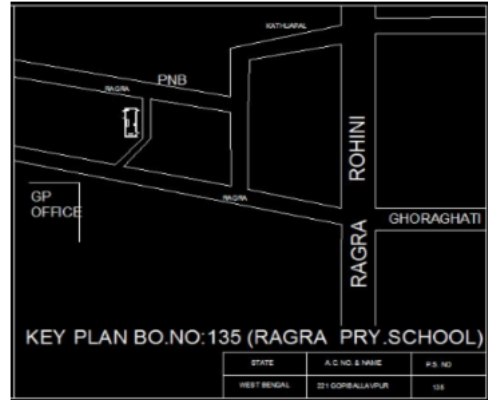

নির্বাচক নিবন্ধন আধিকারিকের স্বাক্ষর

Nazri Naksha

Google Map View

Polling Station Building Front View

Polling Station Front View

Cad View

Key MAP View

1 নাম : দীপক খুঁটিয়া পিতার নাম: পরেশ খুঁটিয়া বাড়ির নং : n0009 বয়স : 59 লিঙ্গ : পুরুষ ফটো উপলব্ধ	WB/33/230/321568	2 নাম : দিলিপ খুঁটিয়া পিতার নাম: পরেশ খুঁটিয়া বাড়ির নং : n0009 বয়স : 66 লিঙ্গ : পুরুষ ফটো উপলব্ধ	ZHX2227171	3 নাম : দুর্গেশ কুমার খুঁটিয়া পিতার নাম: পরেশ খুঁটিয়া বাড়ির নং : n0009 বয়স : 58 লিঙ্গ : পুরুষ ফটো উপলব্ধ	ZHX2079051
4 নাম : নমিতা খুঁটিয়া স্বামীর নাম: দুর্গেশ খুঁটিয়া বাড়ির নং : n0009 বয়স : 47 লিঙ্গ : মহিলা ফটো উপলব্ধ	DPP1162429	5 নাম : নমিতা খুঁটিয়া স্বামীর নাম: দেবেশ খুঁটিয়া বাড়ির নং : n0009 বয়স : 37 লিঙ্গ : মহিলা ফটো উপলব্ধ	DPP2214591	6 নাম : কল্যাণী খুঁটিয়া স্বামীর নাম: দিলীপ খুঁটিয়া বাড়ির নং : n0009 বয়স : 54 লিঙ্গ : মহিলা ফটো উপলব্ধ	WB/33/230/321427
7 নাম : রুপায়ন খুঁটিয়া পিতার নাম: দিলীপ কুমার খুঁটিয়া বাড়ির নং : n0009 বয়স : 34 লিঙ্গ : পুরুষ ফটো উপলব্ধ	ZHX1329747	8 নাম : সুচিত্রা পাত্র খুঁটিয়া স্বামীর নাম: রুপায়ন খুঁটিয়া বাড়ির নং : এন00 বয়স : 25 লিঙ্গ : মহিলা ফটো উপলব্ধ	ZHX2084390	9 নাম : দেবেশ কুমার খুঁটিয়া পিতার নাম: পরেশ চন্দ্র খুঁটিয়া বাড়ির নং : n0009 বয়স : 53 লিঙ্গ : পুরুষ ফটো উপলব্ধ	WB/33/230/321569
10 নাম : শিউলি খুঁটিয়া পিতার নাম: দুর্গেশ কুমার খুঁটিয়া বাড়ির নং : n 009 বয়স : 28 লিঙ্গ : মহিলা ফটো উপলব্ধ	ZHX1864206	11 নাম : রিত্তা খামরী স্বামীর নাম: গঙ্গাধর খামরী বাড়ির নং : n0005 বয়স : 60 লিঙ্গ : মহিলা ফটো উপলব্ধ	WB/33/230/321240	12 নাম : সুজিত খামরী পিতার নাম: খোকন খামরী বাড়ির নং : এন00 বয়স : 37 লিঙ্গ : পুরুষ ফটো উপলব্ধ	ZHX1238534
13 নাম : মল্লিকা খামরী স্বামীর নাম: সুজিত খামরী বাড়ির নং : এন00 বয়স : 35 লিঙ্গ : মহিলা ফটো উপলব্ধ	ZHX1385509	14 নাম : সুদীপ্তা খামরী পিতার নাম: মারকন্দ খামরী বাড়ির নং : এন0189 বয়স : 32 লিঙ্গ : মহিলা ফটো উপলব্ধ	ZHX2141067	15 নাম : সীমা খামরী পিতার নাম: গঙ্গাধর খামরী বাড়ির নং : n0005 বয়স : 34 লিঙ্গ : মহিলা ফটো উপলব্ধ	ZHX1911528
16 নাম : মঙ্গলী খামরী মায়ের নাম: ভুব খামরী বাড়ির নং : n0002 বয়স : 27 লিঙ্গ : মহিলা ফটো উপলব্ধ	ZHX1900893	17 নাম : সুজিত খামরী পিতার নাম: সুবোধ খামরী বাড়ির নং : n0002 বয়স : 28 লিঙ্গ : পুরুষ ফটো উপলব্ধ	ZHX1900950	18 নাম : শেফালী খামরী পিতার নাম: সুবোধ খামরী বাড়ির নং : n0002 বয়স : 29 লিঙ্গ : মহিলা ফটো উপলব্ধ	ZHX1900968
19 নাম : সরস্বতী দলাই(খামরী) স্বামীর নাম: সমীর খামরী বাড়ির নং : n0005 বয়স : 35 লিঙ্গ : মহিলা ফটো উপলব্ধ	ZHX1727296	20 নাম : বসুমতি খামরী স্বামীর নাম: বিশুস্তর খামরী বাড়ির নং : n0001 বয়স : 82 লিঙ্গ : মহিলা ফটো উপলব্ধ	WB/33/230/321214	21 নাম : শান্তনু প্রধান পিতার নাম: মধুসূদন প্রধান বাড়ির নং : n0001 বয়স : 33 লিঙ্গ : পুরুষ ফটো উপলব্ধ	ZHX1467778
22 নাম : সুবোধ খামরী পিতার নাম: ভুবন খামরী বাড়ির নং : n0002 বয়স : 62 লিঙ্গ : পুরুষ ফটো উপলব্ধ	WB/33/230/321611	23 নাম : সঞ্জু খামরী স্বামীর নাম: সুবোধ খামরী বাড়ির নং : n0002 বয়স : 57 লিঙ্গ : মহিলা ফটো উপলব্ধ	WB/33/230/321229	24 নাম : ভুব খামরী পিতার নাম: সুবোধ খামরী বাড়ির নং : n0002 বয়স : 51 লিঙ্গ : মহিলা ফটো উপলব্ধ	WB/33/230/321231
25 নাম : সুখেন্দু খামরী পিতার নাম: রমানাথ খামরী বাড়ির নং : n0003 বয়স : 61 লিঙ্গ : পুরুষ ফটো উপলব্ধ	WB/33/230/321440	26 নাম : কাঞ্চন খামরী স্বামীর নাম: সুখেন্দু খামরী বাড়ির নং : n0003 বয়স : 58 লিঙ্গ : মহিলা ফটো উপলব্ধ	WB/33/230/321419	27 নাম : নিত্যানন্দ দে পিতার নাম: অচিন্ত্য দে বাড়ির নং : n0003 বয়স : 54 লিঙ্গ : পুরুষ ফটো উপলব্ধ	WB/33/230/321328
28 নাম : প্রতিমা খামরী স্বামীর নাম: পতিত খামরী বাড়ির নং : n0003 বয়স : 35 লিঙ্গ : মহিলা ফটো উপলব্ধ	ZHX1329812	29 নাম : যোগেশ খামরী পিতার নাম: পরমানন্দ খামরী বাড়ির নং : n0004 বয়স : 57 লিঙ্গ : পুরুষ ফটো উপলব্ধ	WB/33/230/321128	30 নাম : ছবি খামরী স্বামীর নাম: যোগেশ খামরী বাড়ির নং : n0004 বয়স : 52 লিঙ্গ : মহিলা ফটো উপলব্ধ	WB/33/230/321119