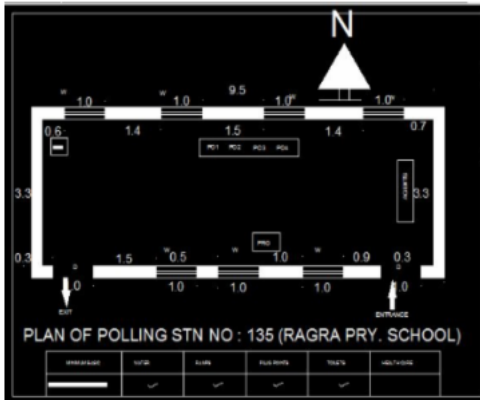

নির্বাচক নিবন্ধন আধিকারিকের স্বাক্ষর

Nazri Naksha

Google Map View

Polling Station Building Front View

Polling Station Front View

Cad View

Key MAP View

1 নাম : দীপক খুঁটিয়া পিতার নাম: পরেশ খুঁটিয়া বাড়ির নং : n0009 বয়স : 59 লিঙ্গ : পুরুষ ফটো উপলব্ধ	WB/33/230/321568	2 নাম : দিলিপ খুঁটিয়া পিতার নাম: পরেশ খুঁটিয়া বাড়ির নং : n0009 বয়স : 66 লিঙ্গ : পুরুষ ফটো উপলব্ধ	ZHX2227171	3 নাম : দুর্গেশ কুমার খুঁটিয়া পিতার নাম: পরেশ খুঁটিয়া বাড়ির নং : n0009 বয়স : 58 লিঙ্গ : পুরুষ ফটো উপলব্ধ	ZHX2079051
4 নাম : নমিতা খুঁটিয়া স্বামীর নাম: দুর্গেশ খুঁটিয়া বাড়ির নং : n0009 বয়স : 47 লিঙ্গ : মহিলা ফটো উপলব্ধ	DPP1162429	5 নাম : নমিতা খুঁটিয়া স্বামীর নাম: দেবেশ খুঁটিয়া বাড়ির নং : n0009 বয়স : 37 লিঙ্গ : মহিলা ফটো উপলব্ধ	DPP2214591	6 নাম : কল্যাণী খুঁটিয়া স্বামীর নাম: দিলীপ খুঁটিয়া বাড়ির নং : n0009 বয়স : 54 লিঙ্গ : মহিলা ফটো উপলব্ধ	WB/33/230/321427
7 নাম : রুপায়ন খুঁটিয়া পিতার নাম: দিলীপ কুমার খুঁটিয়া বাড়ির নং : n0009 বয়স : 34 লিঙ্গ : পুরুষ ফটো উপলব্ধ	ZHX1329747	8 নাম : সুচিত্রা পাত্র খুঁটিয়া স্বামীর নাম: রুপায়ন খুঁটিয়া বাড়ির নং : এন00 বয়স : 25 লিঙ্গ : মহিলা ফটো উপলব্ধ	ZHX2084390	9 নাম : দেবেশ কুমার খুঁটিয়া পিতার নাম: পরেশ চন্দ্র খুঁটিয়া বাড়ির নং : n0009 বয়স : 53 লিঙ্গ : পুরুষ ফটো উপলব্ধ	WB/33/230/321569
10 নাম : শিউলি খুঁটিয়া পিতার নাম: দুর্গেশ কুমার খুঁটিয়া বাড়ির নং : n 009 বয়স : 28 লিঙ্গ : মহিলা ফটো উপলব্ধ	ZHX1864206	11 নাম : রিত্তা খামরী স্বামীর নাম: গঙ্গাধর খামরী বাড়ির নং : n0005 বয়স : 60 লিঙ্গ : মহিলা ফটো উপলব্ধ	WB/33/230/321240	12 নাম : সুজিত খামরী পিতার নাম: খোকন খামরী বাড়ির নং : এন00 বয়স : 37 লিঙ্গ : পুরুষ ফটো উপলব্ধ	ZHX1238534
13 নাম : মল্লিকা খামরী স্বামীর নাম: সুজিত খামরী বাড়ির নং : এন00 বয়স : 35 লিঙ্গ : মহিলা ফটো উপলব্ধ	ZHX1385509	14 নাম : সুদীপ্তা খামরী পিতার নাম: মারকন্দ খামরী বাড়ির নং : এন0189 বয়স : 32 লিঙ্গ : মহিলা ফটো উপলব্ধ	ZHX2141067	15 নাম : সীমা খামরী পিতার নাম: গঙ্গাধর খামরী বাড়ির নং : n0005 বয়স : 34 লিঙ্গ : মহিলা ফটো উপলব্ধ	ZHX1911528
16 নাম : মঙ্গলী খামরী মায়ের নাম: ভুব খামরী বাড়ির নং : n0002 বয়স : 27 লিঙ্গ : মহিলা ফটো উপলব্ধ	ZHX1900893	17 নাম : সুজিত খামরী পিতার নাম: সুবোধ খামরী বাড়ির নং : n0002 বয়স : 28 লিঙ্গ : পুরুষ ফটো উপলব্ধ	ZHX1900950	18 নাম : শেফালী খামরী পিতার নাম: সুবোধ খামরী বাড়ির নং : n0002 বয়স : 29 লিঙ্গ : মহিলা ফটো উপলব্ধ	ZHX1900968
19 নাম : সরস্বতী দলাই(খামরী) স্বামীর নাম: সমীর খামরী বাড়ির নং : n0005 বয়স : 35 লিঙ্গ : মহিলা ফটো উপলব্ধ	ZHX1727296	20 নাম : বসুমতি খামরী স্বামীর নাম: বিশুস্তর খামরী বাড়ির নং : n0001 বয়স : 82 লিঙ্গ : মহিলা ফটো উপলব্ধ	WB/33/230/321214	21 নাম : শান্তনু প্রধান পিতার নাম: মধুসূদন প্রধান বাড়ির নং : n0001 বয়স : 33 লিঙ্গ : পুরুষ ফটো উপলব্ধ	ZHX1467778
22 নাম : সুবোধ খামরী পিতার নাম: ভুবন খামরী বাড়ির নং : n0002 বয়স : 62 লিঙ্গ : পুরুষ ফটো উপলব্ধ	WB/33/230/321611	23 নাম : সঞ্জু খামরী স্বামীর নাম: সুবোধ খামরী বাড়ির নং : n0002 বয়স : 57 লিঙ্গ : মহিলা ফটো উপলব্ধ	WB/33/230/321229	24 নাম : ভুব খামরী পিতার নাম: সুবোধ খামরী বাড়ির নং : n0002 বয়স : 51 লিঙ্গ : মহিলা ফটো উপলব্ধ	WB/33/230/321231
25 নাম : সুখেন্দু খামরী পিতার নাম: রমানাথ খামরী বাড়ির নং : n0003 বয়স : 61 লিঙ্গ : পুরুষ ফটো উপলব্ধ	WB/33/230/321440	26 নাম : কাঞ্চন খামরী স্বামীর নাম: সুখেন্দু খামরী বাড়ির নং : n0003 বয়স : 58 লিঙ্গ : মহিলা ফটো উপলব্ধ	WB/33/230/321419	27 নাম : নিত্যানন্দ দে পিতার নাম: অচিন্ত্য দে বাড়ির নং : n0003 বয়স : 54 লিঙ্গ : পুরুষ ফটো উপলব্ধ	WB/33/230/321328
28 নাম : প্রতিমা খামরী স্বামীর নাম: পতিত খামরী বাড়ির নং : n0003 বয়স : 35 লিঙ্গ : মহিলা ফটো উপলব্ধ	ZHX1329812	29 নাম : যোগেশ খামরী পিতার নাম: পরমানন্দ খামরী বাড়ির নং : n0004 বয়স : 57 লিঙ্গ : পুরুষ ফটো উপলব্ধ	WB/33/230/321128	30 নাম : ছবি খামরী স্বামীর নাম: যোগেশ খামরী বাড়ির নং : n0004 বয়স : 52 লিঙ্গ : মহিলা ফটো উপলব্ধ	WB/33/230/321119