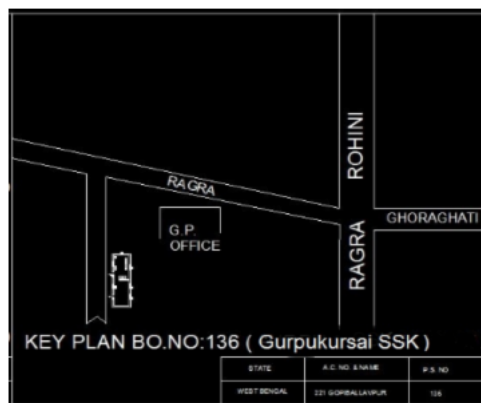

নির্বাচক নিবন্ধন আধিকারিকের স্বাক্ষর

Nazri Naksha

Google Map View

Polling Station Building Front View

Polling Station Front View

Cad View

Key MAP View

1 নাম : সৌমিতা পিতার নাম: সুবিমল দে বাড়ির নং : 91 বয়স : 26 লিঙ্গ : মহিলা	ZHX2019917 ফটো উপলব্ধ	2 নাম : মিহির আশুয়ান পিতার নাম: সুধীর আশুয়ান বাড়ির নং : n0002 বয়স : 47 লিঙ্গ : পুরুষ	DPP1751007 ফটো উপলব্ধ	3 নাম : বিশাখা আশুয়ান স্বামীর নাম: মিহির আশুয়ান বাড়ির নং : n0002 বয়স : 44 লিঙ্গ : মহিলা	DPP1751015 ফটো উপলব্ধ
4 নাম : প্রবীর আশুয়ান মায়ের নাম: সুমতি আশুয়ান বাড়ির নং : n0002 বয়স : 41 লিঙ্গ : পুরুষ	ZHX1329846 ফটো উপলব্ধ	5 নাম : পুতুল আশুয়ান স্বামীর নাম: প্রবীর আশুয়ান বাড়ির নং : 0002 বয়স : 32 লিঙ্গ : মহিলা	ZHX1652114 ফটো উপলব্ধ	6 নাম : যোগেন আশুয়ান পিতার নাম: হারু আশুয়ান বাড়ির নং : n0003 বয়স : 59 লিঙ্গ : পুরুষ	WB/33/230/324064 ফটো উপলব্ধ
7 নাম : শিবানী আশুয়ান স্বামীর নাম: যোগেন আশুয়ান বাড়ির নং : n0003 বয়স : 55 লিঙ্গ : মহিলা	WB/33/230/324086 ফটো উপলব্ধ	8 নাম : অরুণ আশুয়ান পিতার নাম: যোগেন আশুয়ান বাড়ির নং : n0003 বয়স : 34 লিঙ্গ : পুরুষ	ZHX1570043 ফটো উপলব্ধ	9 নাম : কুমা আশুয়ান স্বামীর নাম: অরুণ আশুয়ান বাড়ির নং : এন00 বয়স : 27 লিঙ্গ : মহিলা	ZHX2356988 ফটো উপলব্ধ
10 নাম : তরুণ আশুয়ান পিতার নাম: যোগেন আশুয়ান বাড়ির নং : 00এন বয়স : 26 লিঙ্গ : পুরুষ	ZHX2354959 ফটো উপলব্ধ	11 নাম : অর্পিতা আশুয়ান স্বামীর নাম: তরুণ আশুয়ান বাড়ির নং : এন00 বয়স : 22 লিঙ্গ : মহিলা	ZHX2354967 ফটো উপলব্ধ	12 নাম : আসরাফ আলি সেখ পিতার নাম: আমিরুদ্দিন আলি সেখ বাড়ির নং : n0241 বয়স : 51 লিঙ্গ : পুরুষ	DPP2091403 ফটো উপলব্ধ
13 নাম : সেখ আসপাক আহমেদ পিতার নাম: সেখ আসরাফ আলি বাড়ির নং : এন0241 বয়স : 23 লিঙ্গ : পুরুষ	ZHX2330587 ফটো উপলব্ধ	14 নাম : সেক আকসার আহমেদ পিতার নাম: সেখ আসরাফ আলি বাড়ির নং : এন0241 বয়স : 22 লিঙ্গ : পুরুষ	ZHX2330595 ফটো উপলব্ধ	15 নাম : সোমা কর (গিরি) স্বামীর নাম: প্রসুত্ত গিরি বাড়ির নং : 0344 বয়স : 42 লিঙ্গ : মহিলা	DPP2175974 ফটো উপলব্ধ
16 নাম : প্রদীপ খামরী মায়ের নাম: পুষ্প খামরী বাড়ির নং : এন0121 বয়স : 26 লিঙ্গ : পুরুষ	ZHX1965490 ফটো উপলব্ধ	17 নাম : মঙ্গল খামরী পিতার নাম: সনাতন খামরী বাড়ির নং : এন0097 বয়স : 26 লিঙ্গ : পুরুষ	ZHX1972009 ফটো উপলব্ধ	18 নাম : বিশ্বজিৎ খামরী পিতার নাম: সুরেশ খামরী বাড়ির নং : এন0122 বয়স : 26 লিঙ্গ : পুরুষ	ZHX1972041 ফটো উপলব্ধ
19 নাম : গীতা দলাই স্বামীর নাম: সুকুমার দলাই বাড়ির নং : n0058 বয়স : 37 লিঙ্গ : মহিলা	ZHX2025138 ফটো উপলব্ধ	20 নাম : প্রতিমা খামরী স্বামীর নাম: প্রদীপ খামরী বাড়ির নং : n0121 বয়স : 25 লিঙ্গ : মহিলা	ZHX2025112 ফটো উপলব্ধ	21 নাম : মহেন্দ্র খামরী পিতার নাম: পূর্ণচন্দ্র খামরী বাড়ির নং : n0139 বয়স : 63 লিঙ্গ : পুরুষ	DPP1989961 ফটো উপলব্ধ
22 নাম : জয়ন্তী প্রামানিক খামরী স্বামীর নাম: ভাগবৎ খামরী বাড়ির নং : n0097 বয়স : 40 লিঙ্গ : মহিলা	ZHX1869262 ফটো উপলব্ধ	23 নাম : চন্দন খামরী পিতার নাম: সদানন্দ খামরী বাড়ির নং : n0121 বয়স : 27 লিঙ্গ : পুরুষ	ZHX1901123 ফটো উপলব্ধ	24 নাম : শম্পা খামরী স্বামীর নাম: পিন্টু খামরী বাড়ির নং : n0256 বয়স : 27 লিঙ্গ : মহিলা	ZHX1876150 ফটো উপলব্ধ
25 নাম : রাজেশ খামরী পিতার নাম: বাবলু খামরী বাড়ির নং : n0258 বয়স : 27 লিঙ্গ : পুরুষ	ZHX1876176 ফটো উপলব্ধ	26 নাম : রাষ্ট্রপতি খামরী পিতার নাম: সুধাংশু খামরী বাড়ির নং : n0260 বয়স : 34 লিঙ্গ : পুরুষ	ZHX1876192 ফটো উপলব্ধ	27 নাম : সুদন খামরী পিতার নাম: বলাই খামরী বাড়ির নং : n0262 বয়স : 29 লিঙ্গ : পুরুষ	ZHX1876218 ফটো উপলব্ধ
28 নাম : বন্দনা খামরী স্বামীর নাম: সুব্রত খামরী বাড়ির নং : n0263 বয়স : 28 লিঙ্গ : মহিলা	ZHX1876226 ফটো উপলব্ধ	29 নাম : টিংকু খামরী পিতার নাম: সুবল খামরী বাড়ির নং : n0264 বয়স : 30 লিঙ্গ : পুরুষ	ZHX1876234 ফটো উপলব্ধ	30 নাম : রিকু খামরী পিতার নাম: শিবু খামরী বাড়ির নং : n0266 বয়স : 27 লিঙ্গ : পুরুষ	ZHX1876259 ফটো উপলব্ধ