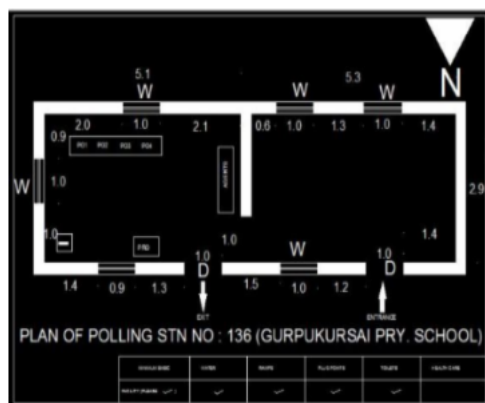

নির্বাচক নিবন্ধন আধিকারিকের স্বাক্ষর

Nazri Naksha

Google Map View

Polling Station Building Front View

Polling Station Front View

Cad View

Key MAP View

1 নাম : সৌমিতা পিতার নাম: সুবিমল দে বাড়ির নং : 91 বয়স : 26 লিঙ্গ : মহিলা	ZHX2019917 ফটো উপলব্ধ	2 নাম : মিহির আশুয়ান পিতার নাম: সুধীর আশুয়ান বাড়ির নং : n0002 বয়স : 47 লিঙ্গ : পুরুষ	DPP1751007 ফটো উপলব্ধ	3 নাম : বিশাখা আশুয়ান স্বামীর নাম: মিহির আশুয়ান বাড়ির নং : n0002 বয়স : 44 লিঙ্গ : মহিলা	DPP1751015 ফটো উপলব্ধ
4 নাম : প্রবীর আশুয়ান মায়ের নাম: সুমতি আশুয়ান বাড়ির নং : n0002 বয়স : 41 লিঙ্গ : পুরুষ	ZHX1329846 ফটো উপলব্ধ	5 নাম : পুতুল আশুয়ান স্বামীর নাম: প্রবীর আশুয়ান বাড়ির নং : 0002 বয়স : 32 লিঙ্গ : মহিলা	ZHX1652114 ফটো উপলব্ধ	6 নাম : যোগেন আশুয়ান পিতার নাম: হারু আশুয়ান বাড়ির নং : n0003 বয়স : 59 লিঙ্গ : পুরুষ	WB/33/230/324064 ফটো উপলব্ধ
7 নাম : শিবানী আশুয়ান স্বামীর নাম: যোগেন আশুয়ান বাড়ির নং : n0003 বয়স : 55 লিঙ্গ : মহিলা	WB/33/230/324086 ফটো উপলব্ধ	8 নাম : অরুণ আশুয়ান পিতার নাম: যোগেন আশুয়ান বাড়ির নং : n0003 বয়স : 34 লিঙ্গ : পুরুষ	ZHX1570043 ফটো উপলব্ধ	9 নাম : কুমা আশুয়ান স্বামীর নাম: অরুণ আশুয়ান বাড়ির নং : এন00 বয়স : 27 লিঙ্গ : মহিলা	ZHX2356988 ফটো উপলব্ধ
10 নাম : তরুণ আশুয়ান পিতার নাম: যোগেন আশুয়ান বাড়ির নং : 00এন বয়স : 26 লিঙ্গ : পুরুষ	ZHX2354959 ফটো উপলব্ধ	11 নাম : অর্পিতা আশুয়ান স্বামীর নাম: তরুণ আশুয়ান বাড়ির নং : এন00 বয়স : 22 লিঙ্গ : মহিলা	ZHX2354967 ফটো উপলব্ধ	12 নাম : আসরাফ আলি সেখ পিতার নাম: আমিরুদ্দিন আলি সেখ বাড়ির নং : n0241 বয়স : 51 লিঙ্গ : পুরুষ	DPP2091403 ফটো উপলব্ধ
13 নাম : সেখ আসপাক আহমেদ পিতার নাম: সেখ আসরাফ আলি বাড়ির নং : এন0241 বয়স : 23 লিঙ্গ : পুরুষ	ZHX2330587 ফটো উপলব্ধ	14 নাম : সেক আকসার আহমেদ পিতার নাম: সেখ আসরাফ আলি বাড়ির নং : এন0241 বয়স : 22 লিঙ্গ : পুরুষ	ZHX2330595 ফটো উপলব্ধ	15 নাম : সোমা কর (গিরি) স্বামীর নাম: প্রসুত্ত গিরি বাড়ির নং : 0344 বয়স : 42 লিঙ্গ : মহিলা	DPP2175974 ফটো উপলব্ধ
16 নাম : প্রদীপ খামরী মায়ের নাম: পুষ্প খামরী বাড়ির নং : এন0121 বয়স : 26 লিঙ্গ : পুরুষ	ZHX1965490 ফটো উপলব্ধ	17 নাম : মঙ্গল খামরী পিতার নাম: সনাতন খামরী বাড়ির নং : এন0097 বয়স : 26 লিঙ্গ : পুরুষ	ZHX1972009 ফটো উপলব্ধ	18 নাম : বিশ্বজিৎ খামরী পিতার নাম: সুরেশ খামরী বাড়ির নং : এন0122 বয়স : 26 লিঙ্গ : পুরুষ	ZHX1972041 ফটো উপলব্ধ
19 নাম : গীতা দলাই স্বামীর নাম: সুকুমার দলাই বাড়ির নং : n0058 বয়স : 37 লিঙ্গ : মহিলা	ZHX2025138 ফটো উপলব্ধ	20 নাম : প্রতিমা খামরী স্বামীর নাম: প্রদীপ খামরী বাড়ির নং : n0121 বয়স : 25 লিঙ্গ : মহিলা	ZHX2025112 ফটো উপলব্ধ	21 নাম : মহেন্দ্র খামরী পিতার নাম: পূর্ণচন্দ্র খামরী বাড়ির নং : n0139 বয়স : 63 লিঙ্গ : পুরুষ	DPP1989961 ফটো উপলব্ধ
22 নাম : জয়ন্তী প্রামানিক খামরী স্বামীর নাম: ভাগবৎ খামরী বাড়ির নং : n0097 বয়স : 40 লিঙ্গ : মহিলা	ZHX1869262 ফটো উপলব্ধ	23 নাম : চন্দন খামরী পিতার নাম: সদানন্দ খামরী বাড়ির নং : n0121 বয়স : 27 লিঙ্গ : পুরুষ	ZHX1901123 ফটো উপলব্ধ	24 নাম : শম্পা খামরী স্বামীর নাম: পিন্টু খামরী বাড়ির নং : n0256 বয়স : 27 লিঙ্গ : মহিলা	ZHX1876150 ফটো উপলব্ধ
25 নাম : রাজেশ খামরী পিতার নাম: বাবলু খামরী বাড়ির নং : n0258 বয়স : 27 লিঙ্গ : পুরুষ	ZHX1876176 ফটো উপলব্ধ	26 নাম : রাষ্ট্রপতি খামরী পিতার নাম: সুধাংশু খামরী বাড়ির নং : n0260 বয়স : 34 লিঙ্গ : পুরুষ	ZHX1876192 ফটো উপলব্ধ	27 নাম : সুদন খামরী পিতার নাম: বলাই খামরী বাড়ির নং : n0262 বয়স : 29 লিঙ্গ : পুরুষ	ZHX1876218 ফটো উপলব্ধ
28 নাম : বন্দনা খামরী স্বামীর নাম: সুব্রত খামরী বাড়ির নং : n0263 বয়স : 28 লিঙ্গ : মহিলা	ZHX1876226 ফটো উপলব্ধ	29 নাম : টিংকু খামরী পিতার নাম: সুবল খামরী বাড়ির নং : n0264 বয়স : 30 লিঙ্গ : পুরুষ	ZHX1876234 ফটো উপলব্ধ	30 নাম : রিকু খামরী পিতার নাম: শিবু খামরী বাড়ির নং : n0266 বয়স : 27 লিঙ্গ : পুরুষ	ZHX1876259 ফটো উপলব্ধ