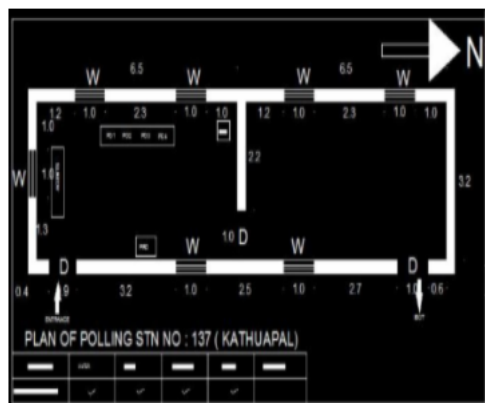

নির্বাচক নিবন্ধন আধিকারিকের স্বাক্ষর

Nazri Naksha

Google Map View

Polling Station Building Front View

Polling Station Front View

Cad View

Key MAP View

#2 1 নাম : টিক্কা সাঁতরা দে স্বামীর নাম: মানস দে বাড়ির নং : 01 বয়স : 25 লিঙ্গ : মহিলা	CZV7989726 ফটো উপলব্ধ	2 নাম : রাজেশ কারেক পিতার নাম: রবীন্দ্র কারেক বাড়ির নং : n0188 বয়স : 32 লিঙ্গ : পুরুষ	ZHX1468206 ফটো উপলব্ধ	3 নাম : লক্ষ্মীন্দর গুরু পিতার নাম: হীরালাল গুরু বাড়ির নং : 062 বয়স : 45 লিঙ্গ : পুরুষ	DPP2176857 ফটো উপলব্ধ
4 নাম : উত্তম গুরু পিতার নাম: হীরালাল গুরু বাড়ির নং : 062 বয়স : 43 লিঙ্গ : পুরুষ	DPP2176865 ফটো উপলব্ধ	5 নাম : নিশিতা ঘোষ বারিক স্বামীর নাম: সঞ্জল বারিক বাড়ির নং : এন00 বয়স : 28 লিঙ্গ : মহিলা	ITG2094399 ফটো উপলব্ধ	6 নাম : ঋত্বী চৌধুরী পিতার নাম: চিত্তরঞ্জন চৌধুরী বাড়ির নং : এন0022 বয়স : 26 লিঙ্গ : মহিলা	ZHX1972082 ফটো উপলব্ধ
7 নাম : দেবাশিস চৌধুরী পিতার নাম: স্বপন চৌধুরী বাড়ির নং : এন0165 বয়স : 23 লিঙ্গ : পুরুষ	ZHX2236990 ফটো উপলব্ধ	8 নাম : সুমিত্রা দাস স্বামীর নাম: শক্ত দাস বাড়ির নং : n0006 বয়স : 29 লিঙ্গ : মহিলা	ZHX1727577 ফটো উপলব্ধ	9 নাম : মঞ্জুরানী দাস স্বামীর নাম: গোপাল দাস বাড়ির নং : n0005 বয়স : 42 লিঙ্গ : মহিলা	DPP1856012 ফটো উপলব্ধ
10 নাম : শক্ত দাস পিতার নাম: মুরলীধর দাস বাড়ির নং : n0006 বয়স : 43 লিঙ্গ : পুরুষ	DPP1856020 ফটো উপলব্ধ	11 নাম : শুভজিত দাস পিতার নাম: অভয় দাস বাড়ির নং : এন0089 বয়স : 26 লিঙ্গ : পুরুষ	ZHX1972124 ফটো উপলব্ধ	12 নাম : সুজাতা দাস স্বামীর নাম: পঞ্চানন দাস বাড়ির নং : এন0053 বয়স : 41 লিঙ্গ : মহিলা	DPP2091932 ফটো উপলব্ধ
13 নাম : মুকুল দে পিতার নাম: প্রমথ দে বাড়ির নং : n0007 বয়স : 43 লিঙ্গ : পুরুষ	DPP1993070 ফটো উপলব্ধ	14 নাম : সঞ্চিতা দাস(দে) স্বামীর নাম: মুকুল দে বাড়ির নং : n0007 বয়স : 39 লিঙ্গ : মহিলা	DPP2215630 ফটো উপলব্ধ	15 নাম : মানস দে পিতার নাম: উৎপল দে বাড়ির নং : n0008 বয়স : 42 লিঙ্গ : পুরুষ	DPP1856046 ফটো উপলব্ধ
16 নাম : স্বপন পাইকিরা পিতার নাম: কালিপদ পাইকিরা বাড়ির নং : n0004 বয়স : 42 লিঙ্গ : পুরুষ	DPP1855998 ফটো উপলব্ধ	17 নাম : অনিবার্ন পৈড়্যা মায়ের নাম: সুজাতা দাস পৈড়্যা বাড়ির নং : SOUTH RAGRA বয়স : 22 লিঙ্গ : পুরুষ	ZHX2225159 ফটো উপলব্ধ	18 নাম : বাবলী মাইতি স্বামীর নাম: রাখহরি মাইতি বাড়ির নং : n0009 বয়স : 45 লিঙ্গ : মহিলা	DPP1993096 ফটো উপলব্ধ
19 নাম : রাখহরি মাইতি পিতার নাম: পতিত পবন মাইতি বাড়ির নং : 0010 বয়স : 50 লিঙ্গ : পুরুষ	DPP1993088 ফটো উপলব্ধ	20 নাম : উত্তম মাম্মা মায়ের নাম: রাখারানী মাম্মা বাড়ির নং : n0012 বয়স : 46 লিঙ্গ : পুরুষ	DPP1993104 ফটো উপলব্ধ	21 নাম : মঞ্জুরানী রায় স্বামীর নাম: প্রহলাদ রায় বাড়ির নং : n0003 বয়স : 55 লিঙ্গ : মহিলা	WB/33/230/333165 ফটো উপলব্ধ
22 নাম : বনুটু রায় মায়ের নাম: রাখারানী রায় বাড়ির নং : n0003 বয়স : 38 লিঙ্গ : পুরুষ	DPP2215655 ফটো উপলব্ধ	23 নাম : পিনুটু রায় স্বামীর নাম: রাখারানী রায় বাড়ির নং : n0003 বয়স : 35 লিঙ্গ : পুরুষ	ZHX1238831 ফটো উপলব্ধ	24 নাম : রীনা আচার্য(রায়) স্বামীর নাম: শান্তিপদ রায় বাড়ির নং : n0003 বয়স : 41 লিঙ্গ : মহিলা	ZHX0544361 ফটো উপলব্ধ
25 নাম : জয়দেব রায় পিতার নাম: গোপাল চন্দ্র রায় বাড়ির নং : n0003 বয়স : 35 লিঙ্গ : পুরুষ	ZHX1238849 ফটো উপলব্ধ	26 নাম : কালিপদ রায় পিতার নাম: সুবোধ রায় বাড়ির নং : n0011 বয়স : 50 লিঙ্গ : পুরুষ	DPP1993120 ফটো উপলব্ধ	27 নাম : সন্দিপ রায় মায়ের নাম: অমলা রায় বাড়ির নং : n0189 বয়স : 32 লিঙ্গ : পুরুষ	ZHX1468214 ফটো উপলব্ধ
28 নাম : অমলা রায় স্বামীর নাম: অবনী রায় বাড়ির নং : n0001 বয়স : 64 লিঙ্গ : মহিলা	WB/33/230/333127 ফটো উপলব্ধ	29 নাম : বাবলু রায় পিতার নাম: নরেন্দ্র রায় বাড়ির নং : n0001 বয়স : 64 লিঙ্গ : পুরুষ	WB/33/230/333275 ফটো উপলব্ধ	30 নাম : ঋর্ণা রায় স্বামীর নাম: বাবলু রায় বাড়ির নং : n0001 বয়স : 58 লিঙ্গ : মহিলা	WB/33/230/333593 ফটো উপলব্ধ