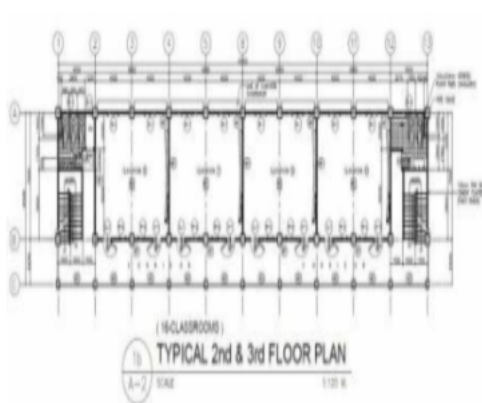

নির্বাচক নিবন্ধন আধিকারিকের স্বাক্ষর

Nazri Naksha

Google Map View

Polling Station Building Front View

Polling Station Front View

Cad View

Key MAP View

1 নাম : কুমার কিস্কু পিতার নাম: কার্তিক কিস্কু বাড়ির নং : এন0001 বয়স : 29 লিঙ্গ : পুরুষ	ZHX1935279 ফটো উপলব্ধ	2 নাম : লক্ষ্মী কিস্কু মুর্মু স্বামীর নাম: সুনীল কিস্কু বাড়ির নং : এন0245 বয়স : 25 লিঙ্গ : মহিলা	ZHX2094571 ফটো উপলব্ধ	3 নাম : সুনীল কিস্কু পিতার নাম: কার্তিক কিস্কু বাড়ির নং : n0245 বয়স : 30 লিঙ্গ : পুরুষ	ZHX1811694 ফটো উপলব্ধ
4 নাম : পল্লবী সিং স্বামীর নাম: লেপা সিং বাড়ির নং : এন001 বয়স : 27 লিঙ্গ : মহিলা	ZHX2274645 ফটো উপলব্ধ	5 নাম : রাজেন টুডু মায়ের নাম: বাস টুডু বাড়ির নং : N0108 বয়স : 32 লিঙ্গ : পুরুষ	ZHX2029916 ফটো উপলব্ধ	6 নাম : পুতুল টুডু পিতার নাম: সুভাষ টুডু বাড়ির নং : N0100 বয়স : 27 লিঙ্গ : মহিলা	ZHX1992551 ফটো উপলব্ধ
7 নাম : সরস্বতী টুডু স্বামীর নাম: সুরেন্দ্র টুডু বাড়ির নং : n0011 বয়স : 82 লিঙ্গ : মহিলা	WB/33/231/261462 ফটো উপলব্ধ	8 নাম : রাঘব বাকে পিতার নাম: ছুকু বাকে বাড়ির নং : n0009 বয়স : 48 লিঙ্গ : পুরুষ	ZHX1200179 ফটো উপলব্ধ	9 নাম : তাপস সিং পিতার নাম: গুরুচরণ সিং বাড়ির নং : এন0100 বয়স : 30 লিঙ্গ : পুরুষ	ZHX1687458 ফটো উপলব্ধ
10 নাম : সাউরী বাকে স্বামীর নাম: সনাতন বাকে বাড়ির নং : n0045 বয়স : 35 লিঙ্গ : মহিলা	ZHX1528553 ফটো উপলব্ধ	11 নাম : লক্ষ্মীরানী বাকে স্বামীর নাম: রাঘব বাকে বাড়ির নং : n0009 বয়স : 38 লিঙ্গ : মহিলা	ZHX1200161 ফটো উপলব্ধ	12 নাম : সোহাগী মুরমু স্বামীর নাম: শ্যামলাল মুরমু বাড়ির নং : এন0242 বয়স : 24 লিঙ্গ : মহিলা	ZHX2126514 ফটো উপলব্ধ
13 নাম : শিবা মুর্মু পিতার নাম: নিরঞ্জন মুর্মু বাড়ির নং : এন0017 বয়স : 28 লিঙ্গ : পুরুষ	ZHX2096881 ফটো উপলব্ধ	14 নাম : বিধান মুর্মু পিতার নাম: বিকু মুর্মু বাড়ির নং : n0017 বয়স : 41 লিঙ্গ : পুরুষ	DRK2790038 ফটো উপলব্ধ	15 নাম : লক্ষ্মী মুরমু স্বামীর নাম: বিকু মুর্মু বাড়ির নং : n0017 বয়স : 97 লিঙ্গ : মহিলা	ZHX2220747 ফটো উপলব্ধ
16 নাম : মাগরো বাকে (মুর্মু) স্বামীর নাম: বিধান মুর্মু বাড়ির নং : n0017 বয়স : 40 লিঙ্গ : মহিলা	ZHX0050625 ফটো উপলব্ধ	17 নাম : শ্যামলাল মুরমু পিতার নাম: কানাইলাল মুরমু বাড়ির নং : n0242 বয়স : 28 লিঙ্গ : পুরুষ	ZHX1811660 ফটো উপলব্ধ	18 নাম : হিরা মুরমু স্বামীর নাম: নিরঞ্জন মুরমু বাড়ির নং : n0017 বয়স : 47 লিঙ্গ : মহিলা	DRK2116804 ফটো উপলব্ধ
19 নাম : নিরঞ্জন মুর্মু পিতার নাম: বিকু মুর্মু বাড়ির নং : n0017 বয়স : 57 লিঙ্গ : পুরুষ	DRK2876845 ফটো উপলব্ধ	20 নাম : দুলালী মুর্মু স্বামীর নাম: কালাচাঁদ মুর্মু বাড়ির নং : n0023 বয়স : 58 লিঙ্গ : মহিলা	WB/33/231/261400 ফটো উপলব্ধ	21 নাম : কালাচাঁদ মুর্মু পিতার নাম: শঙ্কর মুর্মু বাড়ির নং : n0023 বয়স : 67 লিঙ্গ : পুরুষ	WB/33/231/261393 ফটো উপলব্ধ
22 নাম : ঈশ্বর মুরমু পিতার নাম: কানাইলাল মুরমু বাড়ির নং : এন0044 বয়স : 24 লিঙ্গ : পুরুষ	ZHX2126522 ফটো উপলব্ধ	23 নাম : কানাইলাল মুর্মু পিতার নাম: ছোটশ্যাম মুর্মু বাড়ির নং : n0044 বয়স : 57 লিঙ্গ : পুরুষ	WB/33/229/204121 ফটো উপলব্ধ	24 নাম : মৌসুমী মান্ডি স্বামীর নাম: দাশ হেমব্রম বাড়ির নং : n0264 বয়স : 29 লিঙ্গ : মহিলা	XWQ1857192 ফটো উপলব্ধ
25 নাম : মানসী মাহাত স্বামীর নাম: সুকান্ত মাহাত বাড়ির নং : n0016 বয়স : 51 লিঙ্গ : মহিলা	ZHX1360577 ফটো উপলব্ধ	26 নাম : সুকান্ত মাহাত পিতার নাম: নরেন্দ্র মাহাত বাড়ির নং : n0016 বয়স : 54 লিঙ্গ : পুরুষ	WB/33/231/261010 ফটো উপলব্ধ	27 নাম : কুনুরাম সরেন পিতার নাম: সূর্য্য কুমার সরেন বাড়ির নং : N0119 বয়স : 25 লিঙ্গ : পুরুষ	ZHX2029767 ফটো উপলব্ধ
28 নাম : সিংহ সরেন স্বামীর নাম: উদা সরেন বাড়ির নং : n0026 বয়স : 57 লিঙ্গ : মহিলা	WB/33/231/261902 ফটো উপলব্ধ	29 নাম : উদা সরেন পিতার নাম: গঙ্গা সরেন বাড়ির নং : n0026 বয়স : 67 লিঙ্গ : পুরুষ	WB/33/231/261900 ফটো উপলব্ধ	30 নাম : বেলবতী সরেন পিতার নাম: গুনাধর সরেন বাড়ির নং : n0025 বয়স : 39 লিঙ্গ : মহিলা	ZHX1200245 ফটো উপলব্ধ