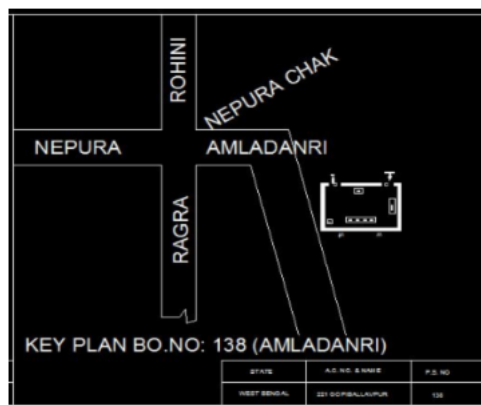

নির্বাচক নিবন্ধন আধিকারিকের স্বাক্ষর

Nazri Naksha

Google Map View

Polling Station Building Front View

Polling Station Front View

Cad View

Key MAP View

1 নাম : গুনাধর খামরী পিতার নাম: প্রবোধ চন্দ্র খামরী বাড়ির নং : n0062 বয়স : 42 লিঙ্গ : পুরুষ	DPP1998723 ফটো উপলব্ধ	2 নাম : সুবোধ খামরী পিতার নাম: ভাগবত খামরী বাড়ির নং : n0062 বয়স : 80 লিঙ্গ : পুরুষ	WB/33/230/348009 ফটো উপলব্ধ	3 নাম : সুশীলা খামরী স্বামীর নাম: সুবোধ চন্দ্র খামরী বাড়ির নং : n0062 বয়স : 71 লিঙ্গ : মহিলা	ZHX2362135 ফটো উপলব্ধ
4 নাম : কাঞ্চন খামরী পিতার নাম: প্রবোধ চন্দ্র খামরী বাড়ির নং : n0062 বয়স : 35 লিঙ্গ : মহিলা	ZHX1239367 ফটো উপলব্ধ	5 নাম : যমুনা খামরী স্বামীর নাম: গুনাধর খামরী বাড়ির নং : n0062 বয়স : 37 লিঙ্গ : মহিলা	ZHX1239276 ফটো উপলব্ধ	6 নাম : নিমাই খামরী পিতার নাম: সুবোধ চন্দ্র খামরী বাড়ির নং : n0062 বয়স : 39 লিঙ্গ : পুরুষ	ZHX1239326 ফটো উপলব্ধ
7 নাম : গৌরাজ খামরী পিতার নাম: সুবোধচন্দ্র খামরী বাড়ির নং : n0062 বয়স : 43 লিঙ্গ : পুরুষ	DPP1760982 ফটো উপলব্ধ	8 নাম : লক্ষ্মী খামরী স্বামীর নাম: শম্ভু খামরী বাড়ির নং : n0062 বয়স : 40 লিঙ্গ : মহিলা	DPP1999788 ফটো উপলব্ধ	9 নাম : শম্ভু খামরী পিতার নাম: প্রবোধ চন্দ্র খামরী বাড়ির নং : n0062 বয়স : 47 লিঙ্গ : পুরুষ	DPP1998715 ফটো উপলব্ধ
10 নাম : দুর্গা খামরী স্বামীর নাম: প্রবোধচন্দ্র খামরী বাড়ির নং : n0062 বয়স : 77 লিঙ্গ : মহিলা	WB/33/230/348105 ফটো উপলব্ধ	11 নাম : রঞ্জু খামরী স্বামীর নাম: নিত্যানন্দ খামরী বাড়ির নং : n0062 বয়স : 40 লিঙ্গ : মহিলা	DPP1999770 ফটো উপলব্ধ	12 নাম : নিত্যানন্দ খামরী পিতার নাম: সুবোধ খামরী বাড়ির নং : n0062 বয়স : 54 লিঙ্গ : পুরুষ	WB/33/230/348051 ফটো উপলব্ধ
13 নাম : রঞ্জন খামরী পিতার নাম: নিত্যানন্দ খামরী বাড়ির নং : এন0062 বয়স : 21 লিঙ্গ : পুরুষ	ZHX2342095 ফটো উপলব্ধ	14 নাম : যুগল গুই পিতার নাম: সুদর্শন গুই বাড়ির নং : n0157 বয়স : 27 লিঙ্গ : পুরুষ	ZHX1876630 ফটো উপলব্ধ	15 নাম : সঞ্জয় বেরা পিতার নাম: ভূষণ বেরা বাড়ির নং : n0021 বয়স : 44 লিঙ্গ : পুরুষ	DPP1998731 ফটো উপলব্ধ
16 নাম : মনি গুই স্বামীর নাম: নিরঞ্জন গুই বাড়ির নং : n0021 বয়স : 33 লিঙ্গ : মহিলা	ZHX1570571 ফটো উপলব্ধ	17 নাম : নিরঞ্জন গুই পিতার নাম: গোবর্দ্ধন গুই বাড়ির নং : n0021 বয়স : 44 লিঙ্গ : পুরুষ	DPP1761006 ফটো উপলব্ধ	18 নাম : কাঞ্চন গুই স্বামীর নাম: সুদর্শন গুই বাড়ির নং : n0021 বয়স : 47 লিঙ্গ : মহিলা	DPP1322577 ফটো উপলব্ধ
19 নাম : সুদর্শন গুইন পিতার নাম: গোবর্দ্ধন গুইন বাড়ির নং : n0021 বয়স : 54 লিঙ্গ : পুরুষ	WB/33/230/348791 ফটো উপলব্ধ	20 নাম : ভবানী গুই স্বামীর নাম: গোবর্দ্ধন গুই বাড়ির নং : n0021 বয়স : 70 লিঙ্গ : মহিলা	WB/33/230/348095 ফটো উপলব্ধ	21 নাম : কিশোর গুই পিতার নাম: সুদর্শন গুই বাড়ির নং : এন0021 বয়স : 23 লিঙ্গ : পুরুষ	ZHX2215564 ফটো উপলব্ধ
22 নাম : দলতা দগুপাট স্বামীর নাম: সুধীর দগুপাট বাড়ির নং : n0028 বয়স : 72 লিঙ্গ : মহিলা	WB/33/230/348140 ফটো উপলব্ধ	23 নাম : রাজবালা দগুপাট স্বামীর নাম: খোকন দগুপাট বাড়ির নং : n0028 বয়স : 62 লিঙ্গ : মহিলা	WB/33/230/348139 ফটো উপলব্ধ	24 নাম : খোকন দগুপাট পিতার নাম: শ্রীনিবাস দগুপাট বাড়ির নং : n0028 বয়স : 72 লিঙ্গ : পুরুষ	WB/33/230/348258 ফটো উপলব্ধ
25 নাম : গনেশ দলাই পিতার নাম: দীনবন্ধু দলাই বাড়ির নং : n0023 বয়স : 32 লিঙ্গ : পুরুষ	ZHX1570431 ফটো উপলব্ধ	26 নাম : অঞ্জলী দলাই স্বামীর নাম: দীনবন্ধু দলাই বাড়ির নং : n0023 বয়স : 43 লিঙ্গ : মহিলা	DPP1761030 ফটো উপলব্ধ	27 নাম : কবিতা দলাই স্বামীর নাম: দীনবন্ধু দলাই বাড়ির নং : n0023 বয়স : 55 লিঙ্গ : মহিলা	WB/33/230/348368 ফটো উপলব্ধ
28 নাম : নির্মল দলাই পিতার নাম: সুখেন্দু দলাই বাড়ির নং : 0023 বয়স : 32 লিঙ্গ : পুরুষ	ZHX1652361 ফটো উপলব্ধ	29 নাম : শিউলি দলাই স্বামীর নাম: উৎপল দলাই বাড়ির নং : n0023 বয়স : 31 লিঙ্গ : মহিলা	ZHX1652395 ফটো উপলব্ধ	30 নাম : উৎপল দলাই পিতার নাম: সুখেন্দু দলাই বাড়ির নং : n0023 বয়স : 36 লিঙ্গ : পুরুষ	ZHX1330422 ফটো উপলব্ধ