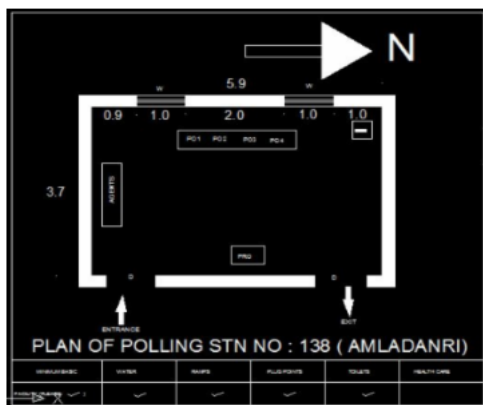

নির্বাচক নিবন্ধন আধিকারিকের স্বাক্ষর

Nazri Naksha

Google Map View

Polling Station Building Front View

Polling Station Front View

Cad View

Key MAP View

1 নাম : গুনাধর খামরী পিতার নাম: প্রবোধ চন্দ্র খামরী বাড়ির নং : n0062 বয়স : 42 লিঙ্গ : পুরুষ	DPP1998723 ফটো উপলব্ধ	2 নাম : সুবোধ খামরী পিতার নাম: ভাগবত খামরী বাড়ির নং : n0062 বয়স : 80 লিঙ্গ : পুরুষ	WB/33/230/348009 ফটো উপলব্ধ	3 নাম : সুশীলা খামরী স্বামীর নাম: সুবোধ চন্দ্র খামরী বাড়ির নং : n0062 বয়স : 71 লিঙ্গ : মহিলা	ZHX2362135 ফটো উপলব্ধ
4 নাম : কাঞ্চন খামরী পিতার নাম: প্রবোধ চন্দ্র খামরী বাড়ির নং : n0062 বয়স : 35 লিঙ্গ : মহিলা	ZHX1239367 ফটো উপলব্ধ	5 নাম : যমুনা খামরী স্বামীর নাম: গুনাধর খামরী বাড়ির নং : n0062 বয়স : 37 লিঙ্গ : মহিলা	ZHX1239276 ফটো উপলব্ধ	6 নাম : নিমাই খামরী পিতার নাম: সুবোধ চন্দ্র খামরী বাড়ির নং : n0062 বয়স : 39 লিঙ্গ : পুরুষ	ZHX1239326 ফটো উপলব্ধ
7 নাম : গৌরাজ খামরী পিতার নাম: সুবোধচন্দ্র খামরী বাড়ির নং : n0062 বয়স : 43 লিঙ্গ : পুরুষ	DPP1760982 ফটো উপলব্ধ	8 নাম : লক্ষ্মী খামরী স্বামীর নাম: শম্ভু খামরী বাড়ির নং : n0062 বয়স : 40 লিঙ্গ : মহিলা	DPP1999788 ফটো উপলব্ধ	9 নাম : শম্ভু খামরী পিতার নাম: প্রবোধ চন্দ্র খামরী বাড়ির নং : n0062 বয়স : 47 লিঙ্গ : পুরুষ	DPP1998715 ফটো উপলব্ধ
10 নাম : দুর্গা খামরী স্বামীর নাম: প্রবোধচন্দ্র খামরী বাড়ির নং : n0062 বয়স : 77 লিঙ্গ : মহিলা	WB/33/230/348105 ফটো উপলব্ধ	11 নাম : রঞ্জু খামরী স্বামীর নাম: নিত্যানন্দ খামরী বাড়ির নং : n0062 বয়স : 40 লিঙ্গ : মহিলা	DPP1999770 ফটো উপলব্ধ	12 নাম : নিত্যানন্দ খামরী পিতার নাম: সুবোধ খামরী বাড়ির নং : n0062 বয়স : 54 লিঙ্গ : পুরুষ	WB/33/230/348051 ফটো উপলব্ধ
13 নাম : রঞ্জন খামরী পিতার নাম: নিত্যানন্দ খামরী বাড়ির নং : এন0062 বয়স : 21 লিঙ্গ : পুরুষ	ZHX2342095 ফটো উপলব্ধ	14 নাম : যুগল গুই পিতার নাম: সুদর্শন গুই বাড়ির নং : n0157 বয়স : 27 লিঙ্গ : পুরুষ	ZHX1876630 ফটো উপলব্ধ	15 নাম : সঞ্জয় বেরা পিতার নাম: ভূষণ বেরা বাড়ির নং : n0021 বয়স : 44 লিঙ্গ : পুরুষ	DPP1998731 ফটো উপলব্ধ
16 নাম : মনি গুই স্বামীর নাম: নিরঞ্জন গুই বাড়ির নং : n0021 বয়স : 33 লিঙ্গ : মহিলা	ZHX1570571 ফটো উপলব্ধ	17 নাম : নিরঞ্জন গুই পিতার নাম: গোবর্দ্ধন গুই বাড়ির নং : n0021 বয়স : 44 লিঙ্গ : পুরুষ	DPP1761006 ফটো উপলব্ধ	18 নাম : কাঞ্চন গুই স্বামীর নাম: সুদর্শন গুই বাড়ির নং : n0021 বয়স : 47 লিঙ্গ : মহিলা	DPP1322577 ফটো উপলব্ধ
19 নাম : সুদর্শন গুইন পিতার নাম: গোবর্দ্ধন গুইন বাড়ির নং : n0021 বয়স : 54 লিঙ্গ : পুরুষ	WB/33/230/348791 ফটো উপলব্ধ	20 নাম : ভবানী গুই স্বামীর নাম: গোবর্দ্ধন গুই বাড়ির নং : n0021 বয়স : 70 লিঙ্গ : মহিলা	WB/33/230/348095 ফটো উপলব্ধ	21 নাম : কিশোর গুই পিতার নাম: সুদর্শন গুই বাড়ির নং : এন0021 বয়স : 23 লিঙ্গ : পুরুষ	ZHX2215564 ফটো উপলব্ধ
22 নাম : দলতা দগুপাট স্বামীর নাম: সুধীর দগুপাট বাড়ির নং : n0028 বয়স : 72 লিঙ্গ : মহিলা	WB/33/230/348140 ফটো উপলব্ধ	23 নাম : রাজবালা দগুপাট স্বামীর নাম: খোকন দগুপাট বাড়ির নং : n0028 বয়স : 62 লিঙ্গ : মহিলা	WB/33/230/348139 ফটো উপলব্ধ	24 নাম : খোকন দগুপাট পিতার নাম: শ্রীনিবাস দগুপাট বাড়ির নং : n0028 বয়স : 72 লিঙ্গ : পুরুষ	WB/33/230/348258 ফটো উপলব্ধ
25 নাম : গনেশ দলাই পিতার নাম: দীনবন্ধু দলাই বাড়ির নং : n0023 বয়স : 32 লিঙ্গ : পুরুষ	ZHX1570431 ফটো উপলব্ধ	26 নাম : অঞ্জলী দলাই স্বামীর নাম: দীনবন্ধু দলাই বাড়ির নং : n0023 বয়স : 43 লিঙ্গ : মহিলা	DPP1761030 ফটো উপলব্ধ	27 নাম : কবিতা দলাই স্বামীর নাম: দীনবন্ধু দলাই বাড়ির নং : n0023 বয়স : 55 লিঙ্গ : মহিলা	WB/33/230/348368 ফটো উপলব্ধ
28 নাম : নির্মল দলাই পিতার নাম: সুখেন্দু দলাই বাড়ির নং : 0023 বয়স : 32 লিঙ্গ : পুরুষ	ZHX1652361 ফটো উপলব্ধ	29 নাম : শিউলি দলাই স্বামীর নাম: উৎপল দলাই বাড়ির নং : n0023 বয়স : 31 লিঙ্গ : মহিলা	ZHX1652395 ফটো উপলব্ধ	30 নাম : উৎপল দলাই পিতার নাম: সুখেন্দু দলাই বাড়ির নং : n0023 বয়স : 36 লিঙ্গ : পুরুষ	ZHX1330422 ফটো উপলব্ধ