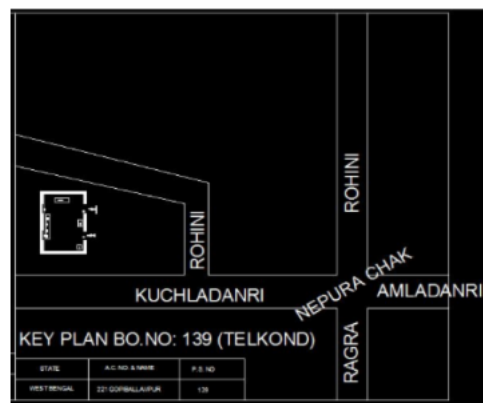

নির্বাচক নিবন্ধন আধিকারিকের স্বাক্ষর

Nazri Naksha

Google Map View

Polling Station Building Front View

Polling Station Front View

Cad View

Key MAP View

1 নাম : স্বপন সাউ পিতার নাম: সুধাংশু শেখর সাউ বাড়ির নং : n0003 বয়স : 41 লিঙ্গ : পুরুষ	DPP2092468 ফটো উপলব্ধ	2 নাম : দেবশীষ সাউ পিতার নাম: নলিনী কান্ত সাউ বাড়ির নং : n0002 বয়স : 48 লিঙ্গ : পুরুষ	ZHX0552901 ফটো উপলব্ধ	3 নাম : অশোক সাউ পিতার নাম: নলিনী কান্ত সাউ বাড়ির নং : n0013 বয়স : 54 লিঙ্গ : পুরুষ	WB/33/230/348356 ফটো উপলব্ধ
4 নাম : অনুপ সাউ পিতার নাম: অশোক সাউ বাড়ির নং : এন0013 বয়স : 22 লিঙ্গ : পুরুষ	ZHX2229771 ফটো উপলব্ধ	5 নাম : বেবী সাউ স্বামীর নাম: অশোক সাউ বাড়ির নং : n0015 বয়স : 44 লিঙ্গ : মহিলা	DPP1760925 ফটো উপলব্ধ	6 নাম : দেবব্রত সাউ পিতার নাম: অজয় কুমার সাউ বাড়ির নং : n0008 বয়স : 28 লিঙ্গ : পুরুষ	ZHX1836477 ফটো উপলব্ধ
7 নাম : মামনী সাউ স্বামীর নাম: ভাগবৎ সাউ বাড়ির নং : n0007 বয়স : 29 লিঙ্গ : মহিলা	ZHX1836618 ফটো উপলব্ধ	8 নাম : অজয়কুমার সাউ পিতার নাম: হরিচন্দন সাউ বাড়ির নং : n0008 বয়স : 53 লিঙ্গ : পুরুষ	WB/33/230/348719 ফটো উপলব্ধ	9 নাম : অজিত সাউ পিতার নাম: নিমাই সাউ বাড়ির নং : n0005 বয়স : 26 লিঙ্গ : পুরুষ	ZHX2026631 ফটো উপলব্ধ
10 নাম : মানসি সাউ পিতার নাম: মীমাংস সাউ বাড়ির নং : n0003 বয়স : 25 লিঙ্গ : মহিলা	ZHX2026441 ফটো উপলব্ধ	11 নাম : দেবদত্ত সাউ পিতার নাম: অজয় সাউ বাড়ির নং : n0008 বয়স : 25 লিঙ্গ : পুরুষ	ZHX2026433 ফটো উপলব্ধ	12 নাম : পার্বতী পেড়া সাউ স্বামীর নাম: স্বপন সাউ বাড়ির নং : এন০০০৩ বয়স : 24 লিঙ্গ : মহিলা	ZHX2141455 ফটো উপলব্ধ
13 নাম : মিতা মাইতি সাউ স্বামীর নাম: পুষ্পেন্দু সাউ বাড়ির নং : এন০০০৯ বয়স : 29 লিঙ্গ : মহিলা	WUE1466788 ফটো উপলব্ধ	14 নাম : সঞ্জিত সাউ পিতার নাম: গৌরচন্দ্র সাউ বাড়ির নং : এম০০০৮ বয়স : 24 লিঙ্গ : পুরুষ	ZHX2084697 ফটো উপলব্ধ	15 নাম : হীরালাল সাউ পিতার নাম: কৃষ্ণপ্রসাদ সাউ বাড়ির নং : n0001 বয়স : 73 লিঙ্গ : পুরুষ	ZHX2223014 ফটো উপলব্ধ
16 নাম : রিকু সাউ স্বামীর নাম: দেবশিষ সাউ বাড়ির নং : এন0009 বয়স : 27 লিঙ্গ : মহিলা	ZHX1979764 ফটো উপলব্ধ	17 নাম : পূজা মহান্তি সাউ স্বামীর নাম: সঞ্জীব সাউ বাড়ির নং : এন0071 বয়স : 22 লিঙ্গ : মহিলা	ZHX2272003 ফটো উপলব্ধ	18 নাম : শশাঙ্ক শেখর সাউ পিতার নাম: গয়াপ্রসাদ সাউ বাড়ির নং : n0145 বয়স : 77 লিঙ্গ : পুরুষ	ZHX1995281 ফটো উপলব্ধ
19 নাম : সুভেন্দু সাউ পিতার নাম: শশাঙ্ক শেখর সাউ বাড়ির নং : n0017 বয়স : 37 লিঙ্গ : পুরুষ	ZHX1239557 ফটো উপলব্ধ	20 নাম : রুমু সাউ স্বামীর নাম: আশীষ সাউ বাড়ির নং : n0015 বয়স : 40 লিঙ্গ : মহিলা	ZHX1570704 ফটো উপলব্ধ	21 নাম : আশিষ সাউ পিতার নাম: নলিনীকান্ত সাউ বাড়ির নং : n0015 বয়স : 45 লিঙ্গ : পুরুষ	DPP1998640 ফটো উপলব্ধ
22 নাম : চন্দনা সাউ স্বামীর নাম: গৌরাজ সাউ বাড়ির নং : n0014 বয়স : 47 লিঙ্গ : মহিলা	DPP1323070 ফটো উপলব্ধ	23 নাম : নীলিমা সাউ স্বামীর নাম: অজয় সাউ বাড়ির নং : n0012 বয়স : 47 লিঙ্গ : মহিলা	DPP1291301 ফটো উপলব্ধ	24 নাম : সঞ্জীব সাউ পিতার নাম: আমিরচন্দ্র সাউ বাড়ির নং : n0010 বয়স : 32 লিঙ্গ : পুরুষ	ZHX1570696 ফটো উপলব্ধ
25 নাম : দেবশীষ সাউ পিতার নাম: দুলাল চন্দ্র সাউ বাড়ির নং : n0009 বয়স : 37 লিঙ্গ : পুরুষ	ZHX1239524 ফটো উপলব্ধ	26 নাম : পুষ্পেন্দু সাউ পিতার নাম: শশাঙ্ক শেখর সাউ বাড়ির নং : n0009 বয়স : 45 লিঙ্গ : পুরুষ	DPP1998707 ফটো উপলব্ধ	27 নাম : হিমাংশুশেখর সাউ পিতার নাম: শম্ভুনাথ সাউ বাড়ির নং : n0003 বয়স : 74 লিঙ্গ : পুরুষ	WB/33/230/348540 ফটো উপলব্ধ
28 নাম : মীমাংসেশ্বর সাউ পিতার নাম: শম্ভুনাথ সাউ বাড়ির নং : n0003 বয়স : 69 লিঙ্গ : পুরুষ	WB/33/230/348756 ফটো উপলব্ধ	29 নাম : বাসুদেব সাউ পিতার নাম: শম্ভুনাথ সাউ বাড়ির নং : n0003 বয়স : 56 লিঙ্গ : পুরুষ	WB/33/230/348728 ফটো উপলব্ধ	30 নাম : রিনা সাউ স্বামীর নাম: বাসুদেব সাউ বাড়ির নং : n0003 বয়স : 47 লিঙ্গ : মহিলা	DPP1760891 ফটো উপলব্ধ