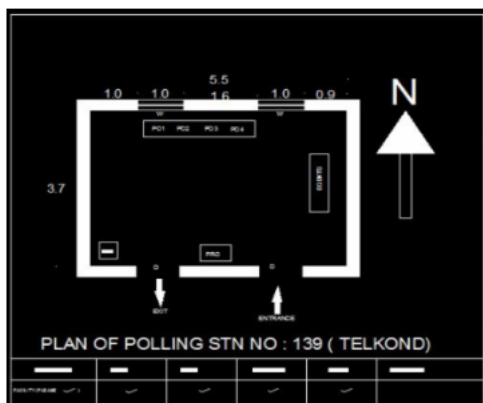

নির্বাচক নিবন্ধন আধিকারিকের স্বাক্ষর

Nazri Naksha

Google Map View

Polling Station Building Front View

Polling Station Front View

Cad View

Key MAP View

1 নাম : স্বপন সাউ পিতার নাম: সুধাংশু শেখর সাউ বাড়ির নং : n0003 বয়স : 41 লিঙ্গ : পুরুষ	DPP2092468 ফটো উপলব্ধ	2 নাম : দেবশীষ সাউ পিতার নাম: নলিনী কান্ত সাউ বাড়ির নং : n0002 বয়স : 48 লিঙ্গ : পুরুষ	ZHX0552901 ফটো উপলব্ধ	3 নাম : অশোক সাউ পিতার নাম: নলিনী কান্ত সাউ বাড়ির নং : n0013 বয়স : 54 লিঙ্গ : পুরুষ	WB/33/230/348356 ফটো উপলব্ধ
4 নাম : অনুপ সাউ পিতার নাম: অশোক সাউ বাড়ির নং : এন0013 বয়স : 22 লিঙ্গ : পুরুষ	ZHX2229771 ফটো উপলব্ধ	5 নাম : বেবী সাউ স্বামীর নাম: অশোক সাউ বাড়ির নং : n0015 বয়স : 44 লিঙ্গ : মহিলা	DPP1760925 ফটো উপলব্ধ	6 নাম : দেবব্রত সাউ পিতার নাম: অজয় কুমার সাউ বাড়ির নং : n0008 বয়স : 28 লিঙ্গ : পুরুষ	ZHX1836477 ফটো উপলব্ধ
7 নাম : মামনী সাউ স্বামীর নাম: ভাগবৎ সাউ বাড়ির নং : n0007 বয়স : 29 লিঙ্গ : মহিলা	ZHX1836618 ফটো উপলব্ধ	8 নাম : অজয়কুমার সাউ পিতার নাম: হরিচন্দন সাউ বাড়ির নং : n0008 বয়স : 53 লিঙ্গ : পুরুষ	WB/33/230/348719 ফটো উপলব্ধ	9 নাম : অজিত সাউ পিতার নাম: নিমাই সাউ বাড়ির নং : n0005 বয়স : 26 লিঙ্গ : পুরুষ	ZHX2026631 ফটো উপলব্ধ
10 নাম : মানসি সাউ পিতার নাম: মীমাংস সাউ বাড়ির নং : n0003 বয়স : 25 লিঙ্গ : মহিলা	ZHX2026441 ফটো উপলব্ধ	11 নাম : দেবদত্ত সাউ পিতার নাম: অজয় সাউ বাড়ির নং : n0008 বয়স : 25 লিঙ্গ : পুরুষ	ZHX2026433 ফটো উপলব্ধ	12 নাম : পার্বতী পেড়া সাউ স্বামীর নাম: স্বপন সাউ বাড়ির নং : এন০০০৩ বয়স : 24 লিঙ্গ : মহিলা	ZHX2141455 ফটো উপলব্ধ
13 নাম : মিতা মাইতি সাউ স্বামীর নাম: পুষ্পেন্দু সাউ বাড়ির নং : এন০০০৯ বয়স : 29 লিঙ্গ : মহিলা	WUE1466788 ফটো উপলব্ধ	14 নাম : সঞ্জিত সাউ পিতার নাম: গৌরচন্দ্র সাউ বাড়ির নং : এম০০০৮ বয়স : 24 লিঙ্গ : পুরুষ	ZHX2084697 ফটো উপলব্ধ	15 নাম : হীরালাল সাউ পিতার নাম: কৃষ্ণপ্রসাদ সাউ বাড়ির নং : n0001 বয়স : 73 লিঙ্গ : পুরুষ	ZHX2223014 ফটো উপলব্ধ
16 নাম : রিকু সাউ স্বামীর নাম: দেবশিষ সাউ বাড়ির নং : এন0009 বয়স : 27 লিঙ্গ : মহিলা	ZHX1979764 ফটো উপলব্ধ	17 নাম : পূজা মহান্তি সাউ স্বামীর নাম: সঞ্জীব সাউ বাড়ির নং : এন0071 বয়স : 22 লিঙ্গ : মহিলা	ZHX2272003 ফটো উপলব্ধ	18 নাম : শশাঙ্ক শেখর সাউ পিতার নাম: গয়াপ্রসাদ সাউ বাড়ির নং : n0145 বয়স : 77 লিঙ্গ : পুরুষ	ZHX1995281 ফটো উপলব্ধ
19 নাম : সুভেন্দু সাউ পিতার নাম: শশাঙ্ক শেখর সাউ বাড়ির নং : n0017 বয়স : 37 লিঙ্গ : পুরুষ	ZHX1239557 ফটো উপলব্ধ	20 নাম : রুমু সাউ স্বামীর নাম: আশীষ সাউ বাড়ির নং : n0015 বয়স : 40 লিঙ্গ : মহিলা	ZHX1570704 ফটো উপলব্ধ	21 নাম : আশিষ সাউ পিতার নাম: নলিনীকান্ত সাউ বাড়ির নং : n0015 বয়স : 45 লিঙ্গ : পুরুষ	DPP1998640 ফটো উপলব্ধ
22 নাম : চন্দনা সাউ স্বামীর নাম: গৌরাজ সাউ বাড়ির নং : n0014 বয়স : 47 লিঙ্গ : মহিলা	DPP1323070 ফটো উপলব্ধ	23 নাম : নীলিমা সাউ স্বামীর নাম: অজয় সাউ বাড়ির নং : n0012 বয়স : 47 লিঙ্গ : মহিলা	DPP1291301 ফটো উপলব্ধ	24 নাম : সঞ্জীব সাউ পিতার নাম: আমিরচন্দ্র সাউ বাড়ির নং : n0010 বয়স : 32 লিঙ্গ : পুরুষ	ZHX1570696 ফটো উপলব্ধ
25 নাম : দেবশীষ সাউ পিতার নাম: দুলাল চন্দ্র সাউ বাড়ির নং : n0009 বয়স : 37 লিঙ্গ : পুরুষ	ZHX1239524 ফটো উপলব্ধ	26 নাম : পুষ্পেন্দু সাউ পিতার নাম: শশাঙ্ক শেখর সাউ বাড়ির নং : n0009 বয়স : 45 লিঙ্গ : পুরুষ	DPP1998707 ফটো উপলব্ধ	27 নাম : হিমাংশুশেখর সাউ পিতার নাম: শম্ভুনাথ সাউ বাড়ির নং : n0003 বয়স : 74 লিঙ্গ : পুরুষ	WB/33/230/348540 ফটো উপলব্ধ
28 নাম : মীমাংসেশ্বর সাউ পিতার নাম: শম্ভুনাথ সাউ বাড়ির নং : n0003 বয়স : 69 লিঙ্গ : পুরুষ	WB/33/230/348756 ফটো উপলব্ধ	29 নাম : বাসুদেব সাউ পিতার নাম: শম্ভুনাথ সাউ বাড়ির নং : n0003 বয়স : 56 লিঙ্গ : পুরুষ	WB/33/230/348728 ফটো উপলব্ধ	30 নাম : রিনা সাউ স্বামীর নাম: বাসুদেব সাউ বাড়ির নং : n0003 বয়স : 47 লিঙ্গ : মহিলা	DPP1760891 ফটো উপলব্ধ