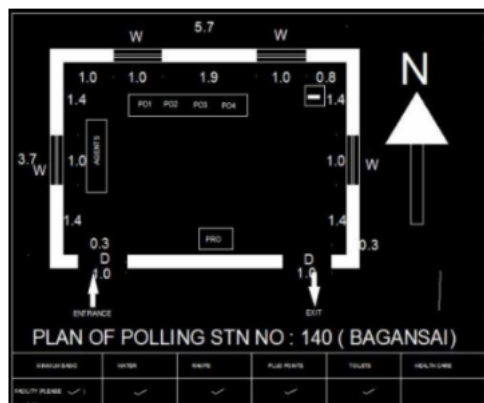

নির্বাচক নিবন্ধন আধিকারিকের স্বাক্ষর

Nazri Naksha

Google Map View

Polling Station Building Front View

Polling Station Front View

Cad View

Key MAP View

বিধানসভা নির্বাচনক্ষেত্রের নং, নাম : 221-গোপীবল্লভপুর
ভাগ নং, নাম : 1-রগড়া(অংশ)রানা,দাস,সেনাপতি,খাটুয়া,প্রামানিক,