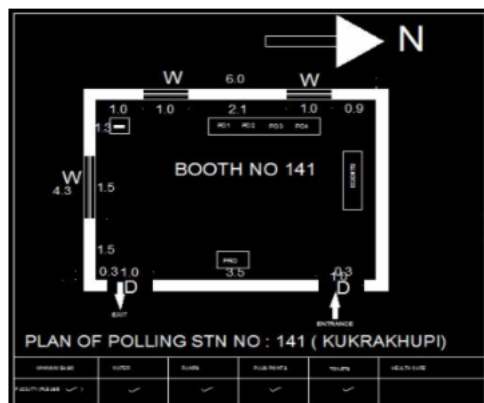

নির্বাচক নিবন্ধন আধিকারিকের স্বাক্ষর

Nazri Naksha

Google Map View

Polling Station Building Front View

Polling Station Front View

Cad View

Key MAP View

1 নাম : আশুমানি কিকু স্বামীর নাম: রাম কিকু বাড়ির নং : n0012 বয়স : 57 লিঙ্গ : মহিলা	WB/33/230/339623	2 নাম : অপু সরেন স্বামীর নাম: ভজন সরেন বাড়ির নং : n0012 বয়স : 33 লিঙ্গ : মহিলা	ZHX1877364	3 নাম : দীপক গাঁতাত পিতার নাম: গুণাধর গাঁতাত বাড়ির নং : n0062 বয়স : 46 লিঙ্গ : পুরুষ	DPP1755578
4 নাম : শিপ্রা গাঁতাত স্বামীর নাম: দীপক গাঁতাত বাড়ির নং : n0062 বয়স : 39 লিঙ্গ : মহিলা	ZHX1240464	5 নাম : রাধারানী গাঁতাত স্বামীর নাম: গুনাধর গাঁতাত বাড়ির নং : n0062 বয়স : 55 লিঙ্গ : মহিলা	WB/33/230/339276	6 নাম : গুনাধর গাঁতাত পিতার নাম: দিবাকর গাঁতাত বাড়ির নং : n0062 বয়স : 66 লিঙ্গ : পুরুষ	WB/33/230/339710
7 নাম : ক্ষতিবালা গাঁতাত স্বামীর নাম: দিবাকর গাঁতাত বাড়ির নং : n0062 বয়স : 82 লিঙ্গ : মহিলা	WB/33/230/339174	8 নাম : মিনু রানী পেড়্যা স্বামীর নাম: রুদ্রজিৎ পেড়্যা বাড়ির নং : n0062 বয়স : 35 লিঙ্গ : মহিলা	ZHX1240456	9 নাম : ময়না জানা স্বামীর নাম: দিলীপ জানা বাড়ির নং : NO-0229 বয়স : 45 লিঙ্গ : মহিলা	DPP2215853
10 নাম : দীলিপ জানা পিতার নাম: মুচিরাম জানা বাড়ির নং : n0051 বয়স : 50 লিঙ্গ : পুরুষ	WB/33/230/339173	11 নাম : রতনবালা জানা স্বামীর নাম: মুচিরাম জানা বাড়ির নং : n0051 বয়স : 77 লিঙ্গ : মহিলা	WB/33/230/339138	12 নাম : বেবী জানা স্বামীর নাম: তপন জানা বাড়ির নং : NO-0229 বয়স : 39 লিঙ্গ : মহিলা	DPP2215846
13 নাম : তপন জানা পিতার নাম: আশুতোষ জানা বাড়ির নং : NO-0229 বয়স : 43 লিঙ্গ : পুরুষ	DPP1993989	14 নাম : আঙ্গুর জানা স্বামীর নাম: আশুতোষ জানা বাড়ির নং : n0049 বয়স : 62 লিঙ্গ : মহিলা	WB/33/230/339191	15 নাম : সুলেখা জানা স্বামীর নাম: কার্তিক জানা বাড়ির নং : n0053 বয়স : 44 লিঙ্গ : মহিলা	DPP1755586
16 নাম : কার্তিক জানা পিতার নাম: মুচিরাম জানা বাড়ির নং : n0053 বয়স : 57 লিঙ্গ : পুরুষ	ZHX2013506	17 নাম : নমিতা জানা স্বামীর নাম: কানাইলাল জানা বাড়ির নং : n0052 বয়স : 46 লিঙ্গ : মহিলা	ZHX2064418	18 নাম : বিশ্বজিৎ জানা পিতার নাম: কানাইলাল জানা বাড়ির নং : n0052 বয়স : 27 লিঙ্গ : পুরুষ	ZHX1877380
19 নাম : রুমা জানা পিতার নাম: কার্তিক জানা বাড়ির নং : এন0053 বয়স : 26 লিঙ্গ : মহিলা	ZHX1976646	20 নাম : কানাইলাল জানা পিতার নাম: মুচিরাম জানা বাড়ির নং : n0052 বয়স : 60 লিঙ্গ : পুরুষ	ZHX2064400	21 নাম : বুমা জানা পিতার নাম: কার্তিক জানা বাড়ির নং : এন0053 বয়স : 23 লিঙ্গ : মহিলা	ZHX2183523
22 নাম : দেবিকা টুডু স্বামীর নাম: মুনুরাম টুডু বাড়ির নং : n0014 বয়স : 32 লিঙ্গ : মহিলা	ZHX1571413	23 নাম : মুনুরাম টুডু পিতার নাম: অনন্ত টুডু বাড়ির নং : n0014 বয়স : 41 লিঙ্গ : পুরুষ	ZHX1571397	24 নাম : রাইমনি টুডু পিতার নাম: অনন্ত টুডু বাড়ির নং : n0014 বয়স : 38 লিঙ্গ : মহিলা	ZHX1571405
25 নাম : শিলা দাস স্বামীর নাম: রামচন্দ্র দাস বাড়ির নং : এন0086 বয়স : 27 লিঙ্গ : মহিলা	ZHX2139632	26 নাম : স্বপন দাস পিতার নাম: সুধাংশু দাস বাড়ির নং : n0035 বয়স : 51 লিঙ্গ : পুরুষ	ZHX2227395	27 নাম : রবীন্দ্র দাস পিতার নাম: হিমংশু দাস বাড়ির নং : n0036 বয়স : 46 লিঙ্গ : পুরুষ	DPP1325968
S নাম : দিপীকা দাস পিতার নাম: তপন দাস বাড়ির নং : এন0095 বয়স : 23 লিঙ্গ : মহিলা	ZHX2097269	29 নাম : সুকুমার দাস পিতার নাম: কানাইলাল দাস বাড়ির নং : n0042 বয়স : 41 লিঙ্গ : পুরুষ	ZHX1240506	30 নাম : বুমা মাইতি দাস স্বামীর নাম: শুশান্ত দাস বাড়ির নং : n0063 বয়স : 32 লিঙ্গ : মহিলা	WUE1808161