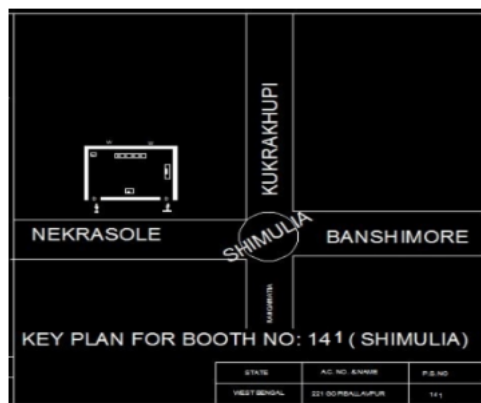

Key MAP View