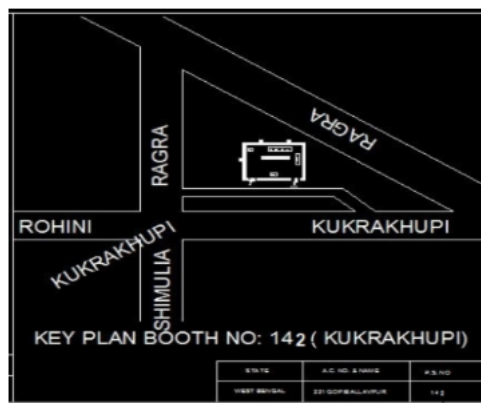

নির্বাচক নিবন্ধন আধিকারিকের স্বাক্ষর

Nazri Naksha

Google Map View

Polling Station Building Front View

Polling Station Front View

Cad View

Key MAP View

1 নাম : পুতুল (বেরা)দাস স্বামীর নাম: নিরঞ্জন দাস বাড়ির নং : এন০০ বয়স : 36 লিঙ্গ : মহিলা	ZHX1236488 ফটো উপলব্ধ	2 নাম : মীনা আশুয়ান স্বামীর নাম: চিত্ত আশুয়ান বাড়ির নং : N0168 বয়স : 59 লিঙ্গ : মহিলা	WB/33/230/339756 ফটো উপলব্ধ	3 নাম : গৌরদেব আশুয়ান পিতার নাম: বিমল আশুয়ান বাড়ির নং : N0167 বয়স : 36 লিঙ্গ : পুরুষ	ZHX1386655 ফটো উপলব্ধ
4 নাম : রাখা আশুয়ান স্বামীর নাম: বিমল আশুয়ান বাড়ির নং : N0167 বয়স : 59 লিঙ্গ : মহিলা	WB/33/230/339306 ফটো উপলব্ধ	5 নাম : বিমল আশুয়ান পিতার নাম: বেজন আশুয়ান বাড়ির নং : N0167 বয়স : 69 লিঙ্গ : পুরুষ	WB/33/230/339388 ফটো উপলব্ধ	6 নাম : সাবিত্রী আশুয়ান পিতার নাম: শুধাংশু আশুয়ান বাড়ির নং : N0166 বয়স : 44 লিঙ্গ : মহিলা	DPP1290956 ফটো উপলব্ধ
7 নাম : পরিষ্কার আশুয়ান স্বামীর নাম: সুধাংশু আশুয়ান বাড়ির নং : N0166 বয়স : 69 লিঙ্গ : মহিলা	WB/33/230/339317 ফটো উপলব্ধ	8 নাম : সুধাংশু আশুয়ান পিতার নাম: বেজন আশুয়ান বাড়ির নং : N0166 বয়স : 79 লিঙ্গ : পুরুষ	WB/33/230/339355 ফটো উপলব্ধ	9 নাম : ফুট আশুয়ান পিতার নাম: বিমল আশুয়ান বাড়ির নং : n0164 বয়স : 28 লিঙ্গ : মহিলা	ZHX2028967 ফটো উপলব্ধ
10 নাম : সোমা আচার্য স্বামীর নাম: স্নেহাংশু আচার্য বাড়ির নং : n0133 বয়স : 47 লিঙ্গ : মহিলা	DPP1994433 ফটো উপলব্ধ	11 নাম : শুধাংশু আচার্য পিতার নাম: শক্তিপদ আচার্য বাড়ির নং : n0133 বয়স : 46 লিঙ্গ : পুরুষ	DPP1289750 ফটো উপলব্ধ	12 নাম : সায়নী আচার্য পিতার নাম: স্নেহাংশু আচার্য বাড়ির নং : এন0133 বয়স : 22 লিঙ্গ : মহিলা	ZHX2229706 ফটো উপলব্ধ
13 নাম : স্নেহাংশু আচার্য পিতার নাম: শক্তিপদ আচার্য বাড়ির নং : n0133 বয়স : 49 লিঙ্গ : পুরুষ	ZHX2222925 ফটো উপলব্ধ	14 নাম : গীতারানী আচার্য স্বামীর নাম: শক্তিপদ আচার্য বাড়ির নং : N0135 বয়স : 70 লিঙ্গ : মহিলা	ZHX2222917 ফটো উপলব্ধ	15 নাম : অর্পিতা আচার্য স্বামীর নাম: শুধাংশু আচার্য বাড়ির নং : n0133 বয়স : 36 লিঙ্গ : মহিলা	ZHX1240662 ফটো উপলব্ধ
16 নাম : পারুল আচার্য স্বামীর নাম: রণজিত আচার্য বাড়ির নং : N0134 বয়স : 55 লিঙ্গ : মহিলা	WB/33/230/339621 ফটো উপলব্ধ	17 নাম : প্রতিমা আচার্য স্বামীর নাম: দীপঙ্কর আচার্য বাড়ির নং : N0134 বয়স : 41 লিঙ্গ : মহিলা	ZHX1330968 ফটো উপলব্ধ	18 নাম : দীপঙ্কর আচার্য পিতার নাম: রঞ্জিত আচার্য বাড়ির নং : N0134 বয়স : 44 লিঙ্গ : পুরুষ	DPP1994425 ফটো উপলব্ধ
19 নাম : ইন্দ্রজিৎ আচার্য পিতার নাম: বসন্ত আচার্য বাড়ির নং : N0133 বয়স : 42 লিঙ্গ : পুরুষ	DPP2091981 ফটো উপলব্ধ	20 নাম : সরস্বতী আচার্য পিতার নাম: বসন্ত আচার্য বাড়ির নং : N0133 বয়স : 43 লিঙ্গ : মহিলা	DPP1856293 ফটো উপলব্ধ	21 নাম : ভারতী আচার্য স্বামীর নাম: বসন্ত আচার্য বাড়ির নং : N0133 বয়স : 67 লিঙ্গ : মহিলা	WB/33/230/339619 ফটো উপলব্ধ
22 নাম : বসন্ত আচার্য পিতার নাম: বিপিনবিহারী আচার্য বাড়ির নং : N0133 বয়স : 76 লিঙ্গ : পুরুষ	DPP1291400 ফটো উপলব্ধ	23 নাম : সুমিত্রা খাটুয়া স্বামীর নাম: সত্য খাটুয়া বাড়ির নং : n0003 বয়স : 51 লিঙ্গ : মহিলা	WB/33/230/339220 ফটো উপলব্ধ	24 নাম : সত্য খাটুয়া পিতার নাম: নকুল খাটুয়া বাড়ির নং : n0003 বয়স : 59 লিঙ্গ : পুরুষ	WB/33/230/339182 ফটো উপলব্ধ
25 নাম : নাল খাটুয়া স্বামীর নাম: নকুল খাটুয়া বাড়ির নং : n0003 বয়স : 72 লিঙ্গ : মহিলা	WB/33/230/339232 ফটো উপলব্ধ	26 নাম : সঞ্জিত খাটুয়া পিতার নাম: সত্য খাটুয়া বাড়ির নং : n0003 বয়স : 29 লিঙ্গ : পুরুষ	ZHX1728872 ফটো উপলব্ধ	27 নাম : চিরঞ্জিত খাটুয়া পিতার নাম: সত্য খাটুয়া বাড়ির নং : n0003 বয়স : 26 লিঙ্গ : পুরুষ	ZHX2028991 ফটো উপলব্ধ
28 নাম : খুকু খিলারী পিতার নাম: সনাতন খিলারী বাড়ির নং : এন০০৫৬ বয়স : 27 লিঙ্গ : মহিলা	ZHX2158574 ফটো উপলব্ধ	29 নাম : রুস্পা খিলারী পিতার নাম: গোবিন্দ খিলারী বাড়ির নং : এন০০৫৫ বয়স : 23 লিঙ্গ : মহিলা	ZHX2158608 ফটো উপলব্ধ	30 নাম : শংকরী খিলারী স্বামীর নাম: স্বদেশ খিলারী বাড়ির নং : এন০০ বয়স : 28 লিঙ্গ : মহিলা	ZHX1877521 ফটো উপলব্ধ