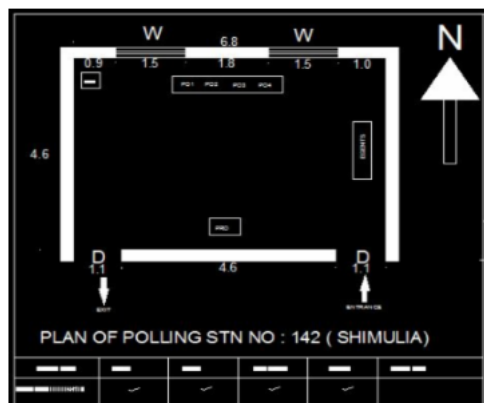

নির্বাচক নিবন্ধন আধিকারিকের স্বাক্ষর

Nazri Naksha

Google Map View

Polling Station Building Front View

Polling Station Front View

Cad View

Key MAP View

1 নাম : পুতুল (বেরা)দাস স্বামীর নাম: নিরঞ্জন দাস বাড়ির নং : এন০০ বয়স : 36 লিঙ্গ : মহিলা	ZHX1236488 ফটো উপলব্ধ	2 নাম : মীনা আশুয়ান স্বামীর নাম: চিত্ত আশুয়ান বাড়ির নং : N0168 বয়স : 59 লিঙ্গ : মহিলা	WB/33/230/339756 ফটো উপলব্ধ	3 নাম : গৌরদেব আশুয়ান পিতার নাম: বিমল আশুয়ান বাড়ির নং : N0167 বয়স : 36 লিঙ্গ : পুরুষ	ZHX1386655 ফটো উপলব্ধ
4 নাম : রাখা আশুয়ান স্বামীর নাম: বিমল আশুয়ান বাড়ির নং : N0167 বয়স : 59 লিঙ্গ : মহিলা	WB/33/230/339306 ফটো উপলব্ধ	5 নাম : বিমল আশুয়ান পিতার নাম: বেজন আশুয়ান বাড়ির নং : N0167 বয়স : 69 লিঙ্গ : পুরুষ	WB/33/230/339388 ফটো উপলব্ধ	6 নাম : সাবিত্রী আশুয়ান পিতার নাম: শুধাংশু আশুয়ান বাড়ির নং : N0166 বয়স : 44 লিঙ্গ : মহিলা	DPP1290956 ফটো উপলব্ধ
7 নাম : পরিষ্কার আশুয়ান স্বামীর নাম: সুধাংশু আশুয়ান বাড়ির নং : N0166 বয়স : 69 লিঙ্গ : মহিলা	WB/33/230/339317 ফটো উপলব্ধ	8 নাম : সুধাংশু আশুয়ান পিতার নাম: বেজন আশুয়ান বাড়ির নং : N0166 বয়স : 79 লিঙ্গ : পুরুষ	WB/33/230/339355 ফটো উপলব্ধ	9 নাম : ফুট আশুয়ান পিতার নাম: বিমল আশুয়ান বাড়ির নং : n0164 বয়স : 28 লিঙ্গ : মহিলা	ZHX2028967 ফটো উপলব্ধ
10 নাম : সোমা আচার্য স্বামীর নাম: স্নেহাংশু আচার্য বাড়ির নং : n0133 বয়স : 47 লিঙ্গ : মহিলা	DPP1994433 ফটো উপলব্ধ	11 নাম : শুধাংশু আচার্য পিতার নাম: শক্তিপদ আচার্য বাড়ির নং : n0133 বয়স : 46 লিঙ্গ : পুরুষ	DPP1289750 ফটো উপলব্ধ	12 নাম : সায়নী আচার্য পিতার নাম: স্নেহাংশু আচার্য বাড়ির নং : এন0133 বয়স : 22 লিঙ্গ : মহিলা	ZHX2229706 ফটো উপলব্ধ
13 নাম : স্নেহাংশু আচার্য পিতার নাম: শক্তিপদ আচার্য বাড়ির নং : n0133 বয়স : 49 লিঙ্গ : পুরুষ	ZHX2222925 ফটো উপলব্ধ	14 নাম : গীতারানী আচার্য স্বামীর নাম: শক্তিপদ আচার্য বাড়ির নং : N0135 বয়স : 70 লিঙ্গ : মহিলা	ZHX2222917 ফটো উপলব্ধ	15 নাম : অর্পিতা আচার্য স্বামীর নাম: শুধাংশু আচার্য বাড়ির নং : n0133 বয়স : 36 লিঙ্গ : মহিলা	ZHX1240662 ফটো উপলব্ধ
16 নাম : পারুল আচার্য স্বামীর নাম: রণজিত আচার্য বাড়ির নং : N0134 বয়স : 55 লিঙ্গ : মহিলা	WB/33/230/339621 ফটো উপলব্ধ	17 নাম : প্রতিমা আচার্য স্বামীর নাম: দীপঙ্কর আচার্য বাড়ির নং : N0134 বয়স : 41 লিঙ্গ : মহিলা	ZHX1330968 ফটো উপলব্ধ	18 নাম : দীপঙ্কর আচার্য পিতার নাম: রঞ্জিত আচার্য বাড়ির নং : N0134 বয়স : 44 লিঙ্গ : পুরুষ	DPP1994425 ফটো উপলব্ধ
19 নাম : ইন্দ্রজিৎ আচার্য পিতার নাম: বসন্ত আচার্য বাড়ির নং : N0133 বয়স : 42 লিঙ্গ : পুরুষ	DPP2091981 ফটো উপলব্ধ	20 নাম : সরস্বতী আচার্য পিতার নাম: বসন্ত আচার্য বাড়ির নং : N0133 বয়স : 43 লিঙ্গ : মহিলা	DPP1856293 ফটো উপলব্ধ	21 নাম : ভারতী আচার্য স্বামীর নাম: বসন্ত আচার্য বাড়ির নং : N0133 বয়স : 67 লিঙ্গ : মহিলা	WB/33/230/339619 ফটো উপলব্ধ
22 নাম : বসন্ত আচার্য পিতার নাম: বিপিনবিহারী আচার্য বাড়ির নং : N0133 বয়স : 76 লিঙ্গ : পুরুষ	DPP1291400 ফটো উপলব্ধ	23 নাম : সুমিত্রা খাটুয়া স্বামীর নাম: সত্য খাটুয়া বাড়ির নং : n0003 বয়স : 51 লিঙ্গ : মহিলা	WB/33/230/339220 ফটো উপলব্ধ	24 নাম : সত্য খাটুয়া পিতার নাম: নকুল খাটুয়া বাড়ির নং : n0003 বয়স : 59 লিঙ্গ : পুরুষ	WB/33/230/339182 ফটো উপলব্ধ
25 নাম : নাল খাটুয়া স্বামীর নাম: নকুল খাটুয়া বাড়ির নং : n0003 বয়স : 72 লিঙ্গ : মহিলা	WB/33/230/339232 ফটো উপলব্ধ	26 নাম : সঞ্জিত খাটুয়া পিতার নাম: সত্য খাটুয়া বাড়ির নং : n0003 বয়স : 29 লিঙ্গ : পুরুষ	ZHX1728872 ফটো উপলব্ধ	27 নাম : চিরঞ্জিত খাটুয়া পিতার নাম: সত্য খাটুয়া বাড়ির নং : n0003 বয়স : 26 লিঙ্গ : পুরুষ	ZHX2028991 ফটো উপলব্ধ
28 নাম : খুকু খিলারী পিতার নাম: সনাতন খিলারী বাড়ির নং : এন০০৫৬ বয়স : 27 লিঙ্গ : মহিলা	ZHX2158574 ফটো উপলব্ধ	29 নাম : রুস্পা খিলারী পিতার নাম: গোবিন্দ খিলারী বাড়ির নং : এন০০৫৫ বয়স : 23 লিঙ্গ : মহিলা	ZHX2158608 ফটো উপলব্ধ	30 নাম : শংকরী খিলারী স্বামীর নাম: স্বদেশ খিলারী বাড়ির নং : এন০০ বয়স : 28 লিঙ্গ : মহিলা	ZHX1877521 ফটো উপলব্ধ