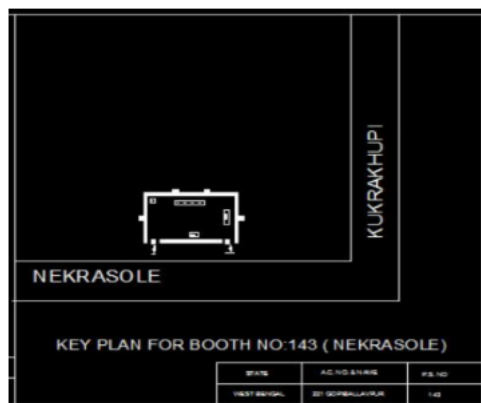

নির্বাচক নিবন্ধন আধিকারিকের স্বাক্ষর

Nazri Naksha

Google Map View

Polling Station Building Front View

Polling Station Front View

Cad View

Key MAP View

1 নাম : মমতা কামিলা স্বামীর নাম: শ্রীমন্ত কামিলা বাড়ির নং : n0062 বয়স : 37 লিঙ্গ : মহিলা	ZHX1386697 ফটো উপলব্ধ	2 নাম : শ্রীমন্ত কামিলা পিতার নাম: বিক্রম কামিলা বাড়ির নং : n0062 বয়স : 42 লিঙ্গ : পুরুষ	DPP1996081 ফটো উপলব্ধ	3 নাম : অনিতা কামিলা স্বামীর নাম: অনন্ত কামিলা বাড়ির নং : n0062 বয়স : 45 লিঙ্গ : মহিলা	DPP1996073 ফটো উপলব্ধ
4 নাম : অনন্ত কামিলা পিতার নাম: বিক্রম কামিলা বাড়ির নং : n0062 বয়স : 51 লিঙ্গ : পুরুষ	WB/33/230/345842 ফটো উপলব্ধ	5 নাম : বিক্রম কামিলা পিতার নাম: নরেন্দ্র কামিলা বাড়ির নং : n0062 বয়স : 88 লিঙ্গ : পুরুষ	DPP1996065 ফটো উপলব্ধ	6 নাম : মিনতী কামিলা স্বামীর নাম: অশোক কামিলা বাড়ির নং : n0064 বয়স : 47 লিঙ্গ : মহিলা	DPP2141588 ফটো উপলব্ধ
7 নাম : অশোক কামিলা পিতার নাম: জগন্নাথ কামিলা বাড়ির নং : n0064 বয়স : 50 লিঙ্গ : পুরুষ	WB/33/230/345378 ফটো উপলব্ধ	8 নাম : আলপনা কামিলা স্বামীর নাম: জগন্নাথ কামিলা বাড়ির নং : n0064 বয়স : 58 লিঙ্গ : মহিলা	WB/33/230/345344 ফটো উপলব্ধ	9 নাম : জগন্নাথ কামিলা পিতার নাম: মন্থ কামিলা বাড়ির নং : n0064 বয়স : 78 লিঙ্গ : পুরুষ	WB/33/230/345265 ফটো উপলব্ধ
10 নাম : ছবিতা কামিলা স্বামীর নাম: তপন কামিলা বাড়ির নং : n0063 বয়স : 45 লিঙ্গ : মহিলা	DPP1996099 ফটো উপলব্ধ	11 নাম : তপন কামিলা পিতার নাম: অনাদি কামিলা বাড়ির নং : n0063 বয়স : 50 লিঙ্গ : পুরুষ	WB/33/230/345608 ফটো উপলব্ধ	12 নাম : আকুলবালা কামিলা স্বামীর নাম: অনাদি কামিলা বাড়ির নং : n0063 বয়স : 72 লিঙ্গ : মহিলা	WB/33/230/345343 ফটো উপলব্ধ
13 নাম : অনাদি কামিলা পিতার নাম: নরেন্দ্র কামিলা বাড়ির নং : n0063 বয়স : 80 লিঙ্গ : পুরুষ	WB/33/230/345357 ফটো উপলব্ধ	14 নাম : চিত্তরঞ্জন কামিলা পিতার নাম: তপন কামিলা বাড়ির নং : এন0063 বয়স : 23 লিঙ্গ : পুরুষ	ZHX2256634 ফটো উপলব্ধ	15 নাম : কৃষ্ণা খামরী স্বামীর নাম: শুক্লা খামরী বাড়ির নং : n0009 বয়স : 31 লিঙ্গ : মহিলা	ZHX1728955 ফটো উপলব্ধ
16 নাম : সুবল খামরী পিতার নাম: অধর খামরী বাড়ির নং : n0014 বয়স : 52 লিঙ্গ : পুরুষ	DPP2141596 ফটো উপলব্ধ	17 নাম : বিশ্বজিৎ খামরী পিতার নাম: সুবল খামরী বাড়ির নং : এন0014 বয়স : 26 লিঙ্গ : পুরুষ	ZHX2350338 ফটো উপলব্ধ	18 নাম : সুরেখা খামরী স্বামীর নাম: রহিম খামরী বাড়ির নং : n0013 বয়স : 59 লিঙ্গ : মহিলা	WB/33/230/345178 ফটো উপলব্ধ
19 নাম : রহিম খামরী পিতার নাম: অধর খামরী বাড়ির নং : n0013 বয়স : 69 লিঙ্গ : পুরুষ	WB/33/230/345665 ফটো উপলব্ধ	20 নাম : জ্যোৎস্না খামরী স্বামীর নাম: শীতল খামরী বাড়ির নং : n0012 বয়স : 41 লিঙ্গ : মহিলা	ZHX1240720 ফটো উপলব্ধ	21 নাম : অলকা খামরী স্বামীর নাম: হাবুয়া খামরী বাড়ির নং : n0012 বয়স : 47 লিঙ্গ : মহিলা	DPP1289701 ফটো উপলব্ধ
22 নাম : শীতল খামরী পিতার নাম: অধর খামরী বাড়ির নং : n0012 বয়স : 72 লিঙ্গ : পুরুষ	DPP1996123 ফটো উপলব্ধ	23 নাম : কুটুর খামরী পিতার নাম: জহর খামরী বাড়ির নং : n0011 বয়স : 36 লিঙ্গ : পুরুষ	ZHX1331065 ফটো উপলব্ধ	24 নাম : সঞ্জিত খামরী পিতার নাম: জহর খামরী বাড়ির নং : n0011 বয়স : 36 লিঙ্গ : পুরুষ	ZHX1331073 ফটো উপলব্ধ
25 নাম : হৈম খামরী স্বামীর নাম: জহর খামরী বাড়ির নং : n0011 বয়স : 70 লিঙ্গ : মহিলা	WB/33/230/345179 ফটো উপলব্ধ	26 নাম : জহর খামরী পিতার নাম: অধর খামরী বাড়ির নং : n0011 বয়স : 78 লিঙ্গ : পুরুষ	WB/33/230/345718 ফটো উপলব্ধ	27 নাম : প্রতিমা খামরী স্বামীর নাম: খোকন খামরী বাড়ির নং : n0010 বয়স : 37 লিঙ্গ : মহিলা	ZHX1240803 ফটো উপলব্ধ
28 নাম : খোকন খামরী পিতার নাম: গৌর খামরী বাড়ির নং : n0010 বয়স : 41 লিঙ্গ : পুরুষ	DPP1996115 ফটো উপলব্ধ	29 নাম : ছবি খামরী স্বামীর নাম: গৌর খামরী বাড়ির নং : n0010 বয়স : 72 লিঙ্গ : মহিলা	WB/33/230/345131 ফটো উপলব্ধ	30 নাম : শুক্লা খামরী পিতার নাম: রথ খামরী বাড়ির নং : n0009 বয়স : 34 লিঙ্গ : পুরুষ	ZHX1331164 ফটো উপলব্ধ