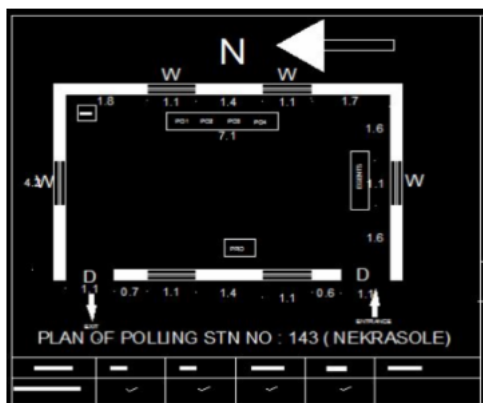

নির্বাচক নিবন্ধন আধিকারিকের স্বাক্ষর

Nazri Naksha

Google Map View

Polling Station Building Front View

Polling Station Front View

Cad View

Key MAP View

1 নাম : মমতা কামিলা স্বামীর নাম: শ্রীমন্ত কামিলা বাড়ির নং : n0062 বয়স : 37 লিঙ্গ : মহিলা	ZHX1386697 ফটো উপলব্ধ	2 নাম : শ্রীমন্ত কামিলা পিতার নাম: বিক্রম কামিলা বাড়ির নং : n0062 বয়স : 42 লিঙ্গ : পুরুষ	DPP1996081 ফটো উপলব্ধ	3 নাম : অনিতা কামিলা স্বামীর নাম: অনন্ত কামিলা বাড়ির নং : n0062 বয়স : 45 লিঙ্গ : মহিলা	DPP1996073 ফটো উপলব্ধ
4 নাম : অনন্ত কামিলা পিতার নাম: বিক্রম কামিলা বাড়ির নং : n0062 বয়স : 51 লিঙ্গ : পুরুষ	WB/33/230/345842 ফটো উপলব্ধ	5 নাম : বিক্রম কামিলা পিতার নাম: নরেন্দ্র কামিলা বাড়ির নং : n0062 বয়স : 88 লিঙ্গ : পুরুষ	DPP1996065 ফটো উপলব্ধ	6 নাম : মিনতী কামিলা স্বামীর নাম: অশোক কামিলা বাড়ির নং : n0064 বয়স : 47 লিঙ্গ : মহিলা	DPP2141588 ফটো উপলব্ধ
7 নাম : অশোক কামিলা পিতার নাম: জগন্নাথ কামিলা বাড়ির নং : n0064 বয়স : 50 লিঙ্গ : পুরুষ	WB/33/230/345378 ফটো উপলব্ধ	8 নাম : আলপনা কামিলা স্বামীর নাম: জগন্নাথ কামিলা বাড়ির নং : n0064 বয়স : 58 লিঙ্গ : মহিলা	WB/33/230/345344 ফটো উপলব্ধ	9 নাম : জগন্নাথ কামিলা পিতার নাম: মন্থ কামিলা বাড়ির নং : n0064 বয়স : 78 লিঙ্গ : পুরুষ	WB/33/230/345265 ফটো উপলব্ধ
10 নাম : ছবিতা কামিলা স্বামীর নাম: তপন কামিলা বাড়ির নং : n0063 বয়স : 45 লিঙ্গ : মহিলা	DPP1996099 ফটো উপলব্ধ	11 নাম : তপন কামিলা পিতার নাম: অনাদি কামিলা বাড়ির নং : n0063 বয়স : 50 লিঙ্গ : পুরুষ	WB/33/230/345608 ফটো উপলব্ধ	12 নাম : আকুলবালা কামিলা স্বামীর নাম: অনাদি কামিলা বাড়ির নং : n0063 বয়স : 72 লিঙ্গ : মহিলা	WB/33/230/345343 ফটো উপলব্ধ
13 নাম : অনাদি কামিলা পিতার নাম: নরেন্দ্র কামিলা বাড়ির নং : n0063 বয়স : 80 লিঙ্গ : পুরুষ	WB/33/230/345357 ফটো উপলব্ধ	14 নাম : চিত্তরঞ্জন কামিলা পিতার নাম: তপন কামিলা বাড়ির নং : এন0063 বয়স : 23 লিঙ্গ : পুরুষ	ZHX2256634 ফটো উপলব্ধ	15 নাম : কৃষ্ণা খামরী স্বামীর নাম: শুক্লা খামরী বাড়ির নং : n0009 বয়স : 31 লিঙ্গ : মহিলা	ZHX1728955 ফটো উপলব্ধ
16 নাম : সুবল খামরী পিতার নাম: অধর খামরী বাড়ির নং : n0014 বয়স : 52 লিঙ্গ : পুরুষ	DPP2141596 ফটো উপলব্ধ	17 নাম : বিশ্বজিৎ খামরী পিতার নাম: সুবল খামরী বাড়ির নং : এন0014 বয়স : 26 লিঙ্গ : পুরুষ	ZHX2350338 ফটো উপলব্ধ	18 নাম : সুরেখা খামরী স্বামীর নাম: রহিম খামরী বাড়ির নং : n0013 বয়স : 59 লিঙ্গ : মহিলা	WB/33/230/345178 ফটো উপলব্ধ
19 নাম : রহিম খামরী পিতার নাম: অধর খামরী বাড়ির নং : n0013 বয়স : 69 লিঙ্গ : পুরুষ	WB/33/230/345665 ফটো উপলব্ধ	20 নাম : জ্যোৎস্না খামরী স্বামীর নাম: শীতল খামরী বাড়ির নং : n0012 বয়স : 41 লিঙ্গ : মহিলা	ZHX1240720 ফটো উপলব্ধ	21 নাম : অলকা খামরী স্বামীর নাম: হাবুয়া খামরী বাড়ির নং : n0012 বয়স : 47 লিঙ্গ : মহিলা	DPP1289701 ফটো উপলব্ধ
22 নাম : শীতল খামরী পিতার নাম: অধর খামরী বাড়ির নং : n0012 বয়স : 72 লিঙ্গ : পুরুষ	DPP1996123 ফটো উপলব্ধ	23 নাম : কুটুর খামরী পিতার নাম: জহর খামরী বাড়ির নং : n0011 বয়স : 36 লিঙ্গ : পুরুষ	ZHX1331065 ফটো উপলব্ধ	24 নাম : সঞ্জিত খামরী পিতার নাম: জহর খামরী বাড়ির নং : n0011 বয়স : 36 লিঙ্গ : পুরুষ	ZHX1331073 ফটো উপলব্ধ
25 নাম : হৈম খামরী স্বামীর নাম: জহর খামরী বাড়ির নং : n0011 বয়স : 70 লিঙ্গ : মহিলা	WB/33/230/345179 ফটো উপলব্ধ	26 নাম : জহর খামরী পিতার নাম: অধর খামরী বাড়ির নং : n0011 বয়স : 78 লিঙ্গ : পুরুষ	WB/33/230/345718 ফটো উপলব্ধ	27 নাম : প্রতিমা খামরী স্বামীর নাম: খোকন খামরী বাড়ির নং : n0010 বয়স : 37 লিঙ্গ : মহিলা	ZHX1240803 ফটো উপলব্ধ
28 নাম : খোকন খামরী পিতার নাম: গৌর খামরী বাড়ির নং : n0010 বয়স : 41 লিঙ্গ : পুরুষ	DPP1996115 ফটো উপলব্ধ	29 নাম : ছবি খামরী স্বামীর নাম: গৌর খামরী বাড়ির নং : n0010 বয়স : 72 লিঙ্গ : মহিলা	WB/33/230/345131 ফটো উপলব্ধ	30 নাম : শুক্লা খামরী পিতার নাম: রথ খামরী বাড়ির নং : n0009 বয়স : 34 লিঙ্গ : পুরুষ	ZHX1331164 ফটো উপলব্ধ