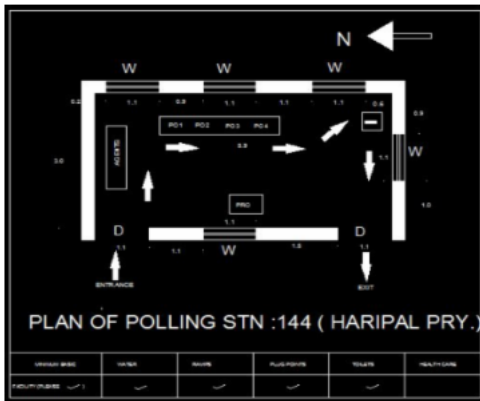

নির্বাচক নিবন্ধন আধিকারিকের স্বাক্ষর

Nazri Naksha

Google Map View

Polling Station Building Front View

Polling Station Front View

Cad View

Key MAP View

1 নাম : মনসা কামিল্যা স্বামীর নাম: গোবিন্দ কামিল্যা বাড়ির নং : 008 বয়স : 40 লিঙ্গ : মহিলা	DPP2177376 ফটো উপলব্ধ	2 নাম : চন্ডি প্রসাদ কামিল্যা পিতার নাম: জলধর কামিল্যা বাড়ির নং : 014 বয়স : 52 লিঙ্গ : পুরুষ	DPP2177368 ফটো উপলব্ধ	3 নাম : স্বপন কামিলা পিতার নাম: চণ্ডী কামিলা বাড়ির নং : এন014 বয়স : 23 লিঙ্গ : পুরুষ	ZHX2274629 ফটো উপলব্ধ
4 নাম : গোবিন্দ কামিলা পিতার নাম: সন্তোষ কামিলা বাড়ির নং : n0007 বয়স : 48 লিঙ্গ : পুরুষ	DPP1998038 ফটো উপলব্ধ	5 নাম : পুষ্প কামিলা স্বামীর নাম: গোপাল কামিলা বাড়ির নং : n0007 বয়স : 47 লিঙ্গ : মহিলা	DPP1998046 ফটো উপলব্ধ	6 নাম : দ্বিগুঁজয় কামিল্যা পিতার নাম: হলধর কামিল্যা বাড়ির নং : n0014 বয়স : 44 লিঙ্গ : পুরুষ	DPP1290519 ফটো উপলব্ধ
7 নাম : নামিতা কামিল্যা স্বামীর নাম: দ্বিগুঁজয় কামিল্যা বাড়ির নং : n0014 বয়স : 44 লিঙ্গ : মহিলা	DPP1290501 ফটো উপলব্ধ	8 নাম : জ্যোৎস্না কামিলা স্বামীর নাম: বাবু কামিলা বাড়ির নং : এন০০১২ বয়স : 24 লিঙ্গ : মহিলা	ZHX2142149 ফটো উপলব্ধ	9 নাম : মহেশ্বর কামিলা পিতার নাম: কার্তিক কামিলা বাড়ির নং : এন০০১১ বয়স : 24 লিঙ্গ : পুরুষ	ZHX2216299 ফটো উপলব্ধ
10 নাম : আশীষ কামিলা পিতার নাম: দ্বিগুঁজয় কামিলা বাড়ির নং : এন০০১৪ বয়স : 25 লিঙ্গ : পুরুষ	ZHX2218246 ফটো উপলব্ধ	11 নাম : সুবোধ কামিলা পিতার নাম: আনন্দ কামিলা বাড়ির নং : n0012 বয়স : 29 লিঙ্গ : পুরুষ	ZHX1729136 ফটো উপলব্ধ	12 নাম : কালিপদ কামিলা পিতার নাম: সদানন্দ কামিলা বাড়ির নং : n0012 বয়স : 28 লিঙ্গ : পুরুষ	ZHX1837483 ফটো উপলব্ধ
13 নাম : মহাদেব কামিলা পিতার নাম: মকরা কামিলা বাড়ির নং : n0011 বয়স : 31 লিঙ্গ : পুরুষ	ZHX1572064 ফটো উপলব্ধ	14 নাম : বাসুদেব কামিলা পিতার নাম: মকরা কামিলা বাড়ির নং : n0011 বয়স : 29 লিঙ্গ : পুরুষ	ZHX1729128 ফটো উপলব্ধ	15 নাম : মকরা কামিলা পিতার নাম: রাজেন্দ্র কামিলা বাড়ির নং : n0011 বয়স : 54 লিঙ্গ : পুরুষ	WB/33/230/345466 ফটো উপলব্ধ
16 নাম : ছবিরানী কামিলা স্বামীর নাম: মকরা কামিলা বাড়ির নং : n0011 বয়স : 51 লিঙ্গ : মহিলা	WB/33/230/345764 ফটো উপলব্ধ	17 নাম : গনেশ কামিলা পিতার নাম: রাজেন্দ্র কামিলা বাড়ির নং : n0011 বয়স : 46 লিঙ্গ : পুরুষ	DPP1759075 ফটো উপলব্ধ	18 নাম : সুবর্ন কামিলা স্বামীর নাম: গনেশ কামিলা বাড়ির নং : n0011 বয়স : 40 লিঙ্গ : মহিলা	DPP2092351 ফটো উপলব্ধ
19 নাম : কার্তিক কামিলা পিতার নাম: রাজেন্দ্র নাথ কামিলা বাড়ির নং : n0011 বয়স : 47 লিঙ্গ : পুরুষ	DPP1759059 ফটো উপলব্ধ	20 নাম : মানসী কামিলা স্বামীর নাম: কার্তিক কামিলা বাড়ির নং : n0011 বয়স : 44 লিঙ্গ : মহিলা	DPP1997188 ফটো উপলব্ধ	21 নাম : বসন্ত কামিলা পিতার নাম: অজম্বর কামিলা বাড়ির নং : n0012 বয়স : 89 লিঙ্গ : পুরুষ	WB/33/230/345195 ফটো উপলব্ধ
22 নাম : ক্ষেত্ৰবালা কামিলা স্বামীর নাম: বসন্ত কামিলা বাড়ির নং : n0012 বয়স : 84 লিঙ্গ : মহিলা	WB/33/230/345650 ফটো উপলব্ধ	23 নাম : আনন্দ কামিলা পিতার নাম: বসন্ত কামিলা বাড়ির নং : n0012 বয়স : 64 লিঙ্গ : পুরুষ	WB/33/230/345278 ফটো উপলব্ধ	24 নাম : শিবানী কামিলা স্বামীর নাম: আনন্দ কামিলা বাড়ির নং : n0012 বয়স : 59 লিঙ্গ : মহিলা	WB/33/230/345658 ফটো উপলব্ধ
25 নাম : সদানন্দ কামিলা পিতার নাম: বসন্ত কামিলা বাড়ির নং : n0012 বয়স : 59 লিঙ্গ : পুরুষ	WB/33/230/345192 ফটো উপলব্ধ	26 নাম : নিয়তি কামিলা স্বামীর নাম: সদানন্দ কামিলা বাড়ির নং : n0012 বয়স : 54 লিঙ্গ : মহিলা	WB/33/230/345655 ফটো উপলব্ধ	27 নাম : বিনন্দ কামিলা পিতার নাম: বসন্ত কামিলা বাড়ির নং : n0012 বয়স : 52 লিঙ্গ : পুরুষ	WB/33/230/345267 ফটো উপলব্ধ
28 নাম : বাবু কামিলা পিতার নাম: সদানন্দ কামিলা বাড়ির নং : n0012 বয়স : 36 লিঙ্গ : পুরুষ	ZHX1241041 ফটো উপলব্ধ	29 নাম : জলধর কামিলা পিতার নাম: অজম্বর কামিলা বাড়ির নং : n0013 বয়স : 80 লিঙ্গ : পুরুষ	WB/33/230/345207 ফটো উপলব্ধ	30 নাম : শকুন্তলা কামিলা স্বামীর নাম: জলধর কামিলা বাড়ির নং : n0013 বয়স : 76 লিঙ্গ : মহিলা	WB/33/230/345517 ফটো উপলব্ধ