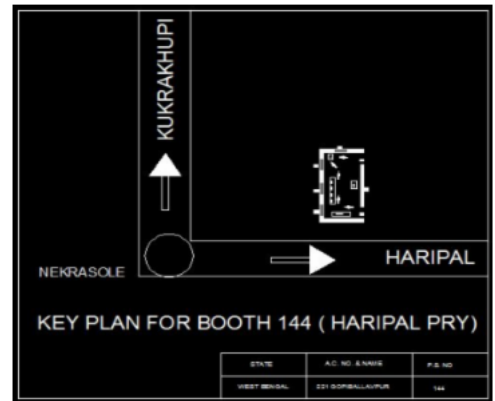

নির্বাচক নিবন্ধন আধিকারিকের স্বাক্ষর

Nazri Naksha

Google Map View

Polling Station Building Front View

Polling Station Front View

Cad View

Key MAP View

1 নাম : মনসা কামিল্যা স্বামীর নাম: গোবিন্দ কামিল্যা বাড়ির নং : 008 বয়স : 40 লিঙ্গ : মহিলা	DPP2177376 ফটো উপলব্ধ	2 নাম : চন্ডি প্রসাদ কামিল্যা পিতার নাম: জলধর কামিল্যা বাড়ির নং : 014 বয়স : 52 লিঙ্গ : পুরুষ	DPP2177368 ফটো উপলব্ধ	3 নাম : স্বপন কামিলা পিতার নাম: চণ্ডী কামিলা বাড়ির নং : এন014 বয়স : 23 লিঙ্গ : পুরুষ	ZHX2274629 ফটো উপলব্ধ
4 নাম : গোবিন্দ কামিলা পিতার নাম: সন্তোষ কামিলা বাড়ির নং : n0007 বয়স : 48 লিঙ্গ : পুরুষ	DPP1998038 ফটো উপলব্ধ	5 নাম : পুষ্প কামিলা স্বামীর নাম: গোপাল কামিলা বাড়ির নং : n0007 বয়স : 47 লিঙ্গ : মহিলা	DPP1998046 ফটো উপলব্ধ	6 নাম : দ্বিগুঁজয় কামিল্যা পিতার নাম: হলধর কামিল্যা বাড়ির নং : n0014 বয়স : 44 লিঙ্গ : পুরুষ	DPP1290519 ফটো উপলব্ধ
7 নাম : নামিতা কামিল্যা স্বামীর নাম: দ্বিগুঁজয় কামিল্যা বাড়ির নং : n0014 বয়স : 44 লিঙ্গ : মহিলা	DPP1290501 ফটো উপলব্ধ	8 নাম : জ্যোৎস্না কামিলা স্বামীর নাম: বাবু কামিলা বাড়ির নং : এন০০১২ বয়স : 24 লিঙ্গ : মহিলা	ZHX2142149 ফটো উপলব্ধ	9 নাম : মহেশ্বর কামিলা পিতার নাম: কার্তিক কামিলা বাড়ির নং : এন০০১১ বয়স : 24 লিঙ্গ : পুরুষ	ZHX2216299 ফটো উপলব্ধ
10 নাম : আশীষ কামিলা পিতার নাম: দ্বিগুঁজয় কামিলা বাড়ির নং : এন০০১৪ বয়স : 25 লিঙ্গ : পুরুষ	ZHX2218246 ফটো উপলব্ধ	11 নাম : সুবোধ কামিলা পিতার নাম: আনন্দ কামিলা বাড়ির নং : n0012 বয়স : 29 লিঙ্গ : পুরুষ	ZHX1729136 ফটো উপলব্ধ	12 নাম : কালিপদ কামিলা পিতার নাম: সদানন্দ কামিলা বাড়ির নং : n0012 বয়স : 28 লিঙ্গ : পুরুষ	ZHX1837483 ফটো উপলব্ধ
13 নাম : মহাদেব কামিলা পিতার নাম: মকরা কামিলা বাড়ির নং : n0011 বয়স : 31 লিঙ্গ : পুরুষ	ZHX1572064 ফটো উপলব্ধ	14 নাম : বাসুদেব কামিলা পিতার নাম: মকরা কামিলা বাড়ির নং : n0011 বয়স : 29 লিঙ্গ : পুরুষ	ZHX1729128 ফটো উপলব্ধ	15 নাম : মকরা কামিলা পিতার নাম: রাজেন্দ্র কামিলা বাড়ির নং : n0011 বয়স : 54 লিঙ্গ : পুরুষ	WB/33/230/345466 ফটো উপলব্ধ
16 নাম : ছবিরানী কামিলা স্বামীর নাম: মকরা কামিলা বাড়ির নং : n0011 বয়স : 51 লিঙ্গ : মহিলা	WB/33/230/345764 ফটো উপলব্ধ	17 নাম : গনেশ কামিলা পিতার নাম: রাজেন্দ্র কামিলা বাড়ির নং : n0011 বয়স : 46 লিঙ্গ : পুরুষ	DPP1759075 ফটো উপলব্ধ	18 নাম : সুবর্ন কামিলা স্বামীর নাম: গনেশ কামিলা বাড়ির নং : n0011 বয়স : 40 লিঙ্গ : মহিলা	DPP2092351 ফটো উপলব্ধ
19 নাম : কার্তিক কামিলা পিতার নাম: রাজেন্দ্র নাথ কামিলা বাড়ির নং : n0011 বয়স : 47 লিঙ্গ : পুরুষ	DPP1759059 ফটো উপলব্ধ	20 নাম : মানসী কামিলা স্বামীর নাম: কার্তিক কামিলা বাড়ির নং : n0011 বয়স : 44 লিঙ্গ : মহিলা	DPP1997188 ফটো উপলব্ধ	21 নাম : বসন্ত কামিলা পিতার নাম: অজম্বর কামিলা বাড়ির নং : n0012 বয়স : 89 লিঙ্গ : পুরুষ	WB/33/230/345195 ফটো উপলব্ধ
22 নাম : ক্ষেত্ৰবালা কামিলা স্বামীর নাম: বসন্ত কামিলা বাড়ির নং : n0012 বয়স : 84 লিঙ্গ : মহিলা	WB/33/230/345650 ফটো উপলব্ধ	23 নাম : আনন্দ কামিলা পিতার নাম: বসন্ত কামিলা বাড়ির নং : n0012 বয়স : 64 লিঙ্গ : পুরুষ	WB/33/230/345278 ফটো উপলব্ধ	24 নাম : শিবানী কামিলা স্বামীর নাম: আনন্দ কামিলা বাড়ির নং : n0012 বয়স : 59 লিঙ্গ : মহিলা	WB/33/230/345658 ফটো উপলব্ধ
25 নাম : সদানন্দ কামিলা পিতার নাম: বসন্ত কামিলা বাড়ির নং : n0012 বয়স : 59 লিঙ্গ : পুরুষ	WB/33/230/345192 ফটো উপলব্ধ	26 নাম : নিয়তি কামিলা স্বামীর নাম: সদানন্দ কামিলা বাড়ির নং : n0012 বয়স : 54 লিঙ্গ : মহিলা	WB/33/230/345655 ফটো উপলব্ধ	27 নাম : বিনন্দ কামিলা পিতার নাম: বসন্ত কামিলা বাড়ির নং : n0012 বয়স : 52 লিঙ্গ : পুরুষ	WB/33/230/345267 ফটো উপলব্ধ
28 নাম : বাবু কামিলা পিতার নাম: সদানন্দ কামিলা বাড়ির নং : n0012 বয়স : 36 লিঙ্গ : পুরুষ	ZHX1241041 ফটো উপলব্ধ	29 নাম : জলধর কামিলা পিতার নাম: অজম্বর কামিলা বাড়ির নং : n0013 বয়স : 80 লিঙ্গ : পুরুষ	WB/33/230/345207 ফটো উপলব্ধ	30 নাম : শকুন্তলা কামিলা স্বামীর নাম: জলধর কামিলা বাড়ির নং : n0013 বয়স : 76 লিঙ্গ : মহিলা	WB/33/230/345517 ফটো উপলব্ধ