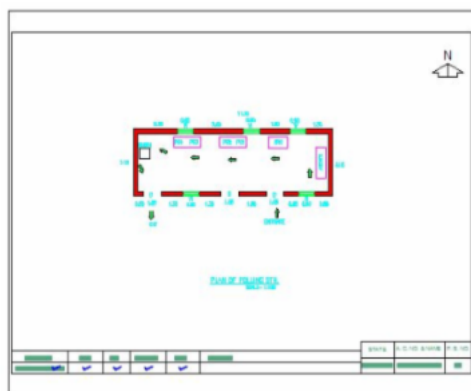

নির্বাচক নিবন্ধন আধিকারিকের স্বাক্ষর

Nazri Naksha

Google Map View

Polling Station Building Front View

Polling Station Front View

Cad View

Key MAP View

1 নাম : ধীরেন গুরু পিতার নাম: ডমা গুরু বাড়ির নং : n0026 বয়স : 58 লিঙ্গ : পুরুষ ফটো উপলব্ধ	WB/33/230/366474	2 নাম : কুশুম গুরু স্বামীর নাম: ধীরেন গুরু বাড়ির নং : n0026 বয়স : 54 লিঙ্গ : মহিলা ফটো উপলব্ধ	WB/33/230/366511	3 নাম : অনিমেস গুরু পিতার নাম: সত্যবান গুরু বাড়ির নং : n0027 বয়স : 27 লিঙ্গ : পুরুষ ফটো উপলব্ধ	ZHX1879121
4 নাম : বাবু দলাই পিতার নাম: পূর্ন দলাই বাড়ির নং : n0029 বয়স : 35 লিঙ্গ : পুরুষ ফটো উপলব্ধ	ZHX1243609	5 নাম : পারুল গুরু স্বামীর নাম: গয়াপ্রসাদ গুরু বাড়ির নং : n0029 বয়স : 57 লিঙ্গ : মহিলা ফটো উপলব্ধ	WB/33/230/366523	6 নাম : গয়াপ্রসাদ গুরু পিতার নাম: ভূপতি গুরু বাড়ির নং : n0029 বয়স : 66 লিঙ্গ : পুরুষ ফটো উপলব্ধ	DPP2003721
7 নাম : নিমাই গুরু পিতার নাম: অবনী গুরু বাড়ির নং : n0028 বয়স : 36 লিঙ্গ : পুরুষ ফটো উপলব্ধ	ZHX1243690	8 নাম : চারুবালা গুরু স্বামীর নাম: অবনী গুরু বাড়ির নং : n0028 বয়স : 59 লিঙ্গ : মহিলা ফটো উপলব্ধ	WB/33/230/366652	9 নাম : অবনী গুরু পিতার নাম: ধর্মা গুরু বাড়ির নং : n0028 বয়স : 70 লিঙ্গ : পুরুষ ফটো উপলব্ধ	WB/33/230/366653
10 নাম : সুমতি গুরু স্বামীর নাম: সতিশ গুরু বাড়ির নং : n0027 বয়স : 72 লিঙ্গ : মহিলা ফটো উপলব্ধ	WB/33/230/366524	11 নাম : নীলিমা গুরু স্বামীর নাম: সত্যবান গুরু বাড়ির নং : n0027 বয়স : 45 লিঙ্গ : মহিলা ফটো উপলব্ধ	DPP1166305	12 নাম : সত্যবান গুরু পিতার নাম: সতীশ গুরু বাড়ির নং : n0027 বয়স : 52 লিঙ্গ : পুরুষ ফটো উপলব্ধ	WB/33/230/366361
13 নাম : পিন্টু গুরু পিতার নাম: ধীরেন গুরু বাড়ির নং : n0026 বয়স : 35 লিঙ্গ : পুরুষ ফটো উপলব্ধ	ZHX1243682	14 নাম : সুবর্ন গুরু স্বামীর নাম: নিমাই গুরু বাড়ির নং : n0028 বয়স : 29 লিঙ্গ : মহিলা ফটো উপলব্ধ	ZHX1838523	15 নাম : অভিষেক গুরু পিতার নাম: সত্যবান গুরু বাড়ির নং : এন0027 বয়স : 26 লিঙ্গ : পুরুষ ফটো উপলব্ধ	ZHX1965722
16 নাম : সুস্মিতা গুরু স্বামীর নাম: পিন্টু গুরু বাড়ির নং : এন0026 বয়স : 26 লিঙ্গ : মহিলা ফটো উপলব্ধ	ZHX1976406	17 নাম : নমিতা ঘড়াই পিতার নাম: শম্ভু ঘড়াই বাড়ির নং : এন0072 বয়স : 23 লিঙ্গ : মহিলা ফটো উপলব্ধ	ZHX2185395	18 নাম : রমা ঘড়াই স্বামীর নাম: শম্ভু ঘড়াই বাড়ির নং : n0072 বয়স : 45 লিঙ্গ : মহিলা ফটো উপলব্ধ	DPP1291780
19 নাম : শম্ভু ঘড়াই পিতার নাম: মদন ঘড়াই বাড়ির নং : n0072 বয়স : 51 লিঙ্গ : পুরুষ ফটো উপলব্ধ	WB/33/230/366619	20 নাম : সুমিতা ঘড়াই পিতার নাম: শম্ভু ঘড়াই বাড়ির নং : n0072 বয়স : 25 লিঙ্গ : মহিলা ফটো উপলব্ধ	ZHX2034536	21 নাম : রতন দন্ডপাট পিতার নাম: শ্রীমন্ত দন্ডপাট বাড়ির নং : n0025 বয়স : 26 লিঙ্গ : পুরুষ ফটো উপলব্ধ	ZHX2034809
22 নাম : উত্তম দন্ডপাট পিতার নাম: হেমন্ত দন্ডপাট বাড়ির নং : এল0011 বয়স : 24 লিঙ্গ : পুরুষ ফটো উপলব্ধ	ZHX2088508	23 নাম : যতীন্দ্র দন্ডপাট পিতার নাম: ভিখারী দন্ডপাট বাড়ির নং : n0128 বয়স : 52 লিঙ্গ : পুরুষ ফটো উপলব্ধ	WB/33/230/366212	24 নাম : শান্তি দন্ডপাট স্বামীর নাম: হাসু দন্ডপাট বাড়ির নং : n0128 বয়স : 58 লিঙ্গ : মহিলা ফটো উপলব্ধ	DPP2003770
25 নাম : ভারতী দন্ডপাট স্বামীর নাম: শ্রীমন্ত দন্ডপাট বাড়ির নং : n0125 বয়স : 51 লিঙ্গ : মহিলা ফটো উপলব্ধ	WB/33/230/366558	26 নাম : সুলতা দন্ডপাট স্বামীর নাম: কালিপদ দন্ডপাট বাড়ির নং : n0033 বয়স : 43 লিঙ্গ : মহিলা ফটো উপলব্ধ	DPP2003747	27 নাম : কালীপদ দন্ডপাট পিতার নাম: অশ্বিনী দন্ডপাট বাড়ির নং : n0033 বয়স : 55 লিঙ্গ : পুরুষ ফটো উপলব্ধ	ZHX1243617
28 নাম : রেনুবালা দন্ডপাট স্বামীর নাম: অশ্বিনী দন্ডপাট বাড়ির নং : n0033 বয়স : 71 লিঙ্গ : মহিলা ফটো উপলব্ধ	DPP1291723	29 নাম : আরতি দন্ডপাট স্বামীর নাম: কালি দন্ডপাট বাড়ির নং : n0012 বয়স : 66 লিঙ্গ : মহিলা ফটো উপলব্ধ	WB/33/230/366222	30 নাম : পিংকি মালা (দন্ডপাট) স্বামীর নাম: সন্তোষ দন্ডপাট বাড়ির নং : n0011 বয়স : 32 লিঙ্গ : মহিলা ফটো উপলব্ধ	ZHX1471721