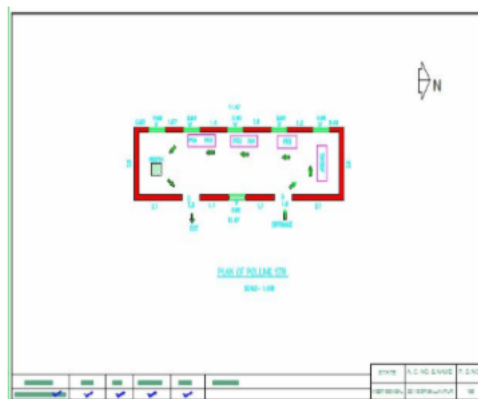

নির্বাচক নিবন্ধন আধিকারিকের স্বাক্ষর

Nazri Naksha

Google Map View

Polling Station Building Front View

Polling Station Front View

Cad View

Key MAP View

1	ZHX1807437	নাম : সেক সরিপউদ্দিন আহম্মদ পিতার নাম: সেক জামিরুদ্দিন আহম্মদ বাড়ির নং : n0210 বয়স : 30 লিঙ্গ : পুরুষ	ফটো উপলব্ধ	2	ZHX2104263	নাম : সঙ্গীতা ঘোষ পিতার নাম: রবীন্দ্র নাথ ঘোষ বাড়ির নং : এন০০ বয়স : 24 লিঙ্গ : মহিলা	ফটো উপলব্ধ	3	ZHX1908169	নাম : সোমবারী টুডু অন্যান্য: হারাধন টুডু বাড়ির নং : n0238 বয়স : 52 লিঙ্গ : মহিলা	ফটো উপলব্ধ
4	DPP1161579	নাম : পানমনি বাস্ক স্বামীর নাম: আলেকজাণ্ডার বাস্ক বাড়ির নং : n0058 বয়স : 67 লিঙ্গ : মহিলা	ফটো উপলব্ধ	5	ZHX1246073	নাম : সেখ মতিউদ্দিন পিতার নাম: সেখ নাকিমুদ্দিন বাড়ির নং : n0099 বয়স : 35 লিঙ্গ : পুরুষ	ফটো উপলব্ধ	6	ZHX1333459	নাম : নুরজাহান বিবি স্বামীর নাম: সেক নাকিমুদ্দিন বাড়ির নং : n0099 বয়স : 56 লিঙ্গ : মহিলা	ফটো উপলব্ধ
7	ZHX1246107	নাম : সিতারা বিবি স্বামীর নাম: সেখ আকসার আলি বাড়ির নং : n0098 বয়স : 42 লিঙ্গ : মহিলা	ফটো উপলব্ধ	8	DPP1287341	নাম : আকসার আলী সেক পিতার নাম: ইয়াসিন আলী সেক বাড়ির নং : n0098 বয়স : 46 লিঙ্গ : পুরুষ	ফটো উপলব্ধ	9	DPP1742154	নাম : জামিলা বিবি সেক স্বামীর নাম: নরুদ্দিন সেক বাড়ির নং : n0098 বয়স : 47 লিঙ্গ : মহিলা	ফটো উপলব্ধ
10	DPP1742121	নাম : নুরুদ্দিন সেক পিতার নাম: ইয়াসিন সেক বাড়ির নং : n0098 বয়স : 54 লিঙ্গ : পুরুষ	ফটো উপলব্ধ	11	ZHX2224491	নাম : সেক রাজ পিতার নাম: সেক নুরুদ্দিন বাড়ির নং : এন0098 বয়স : 23 লিঙ্গ : পুরুষ	ফটো উপলব্ধ	12	WB/33/230/306347	নাম : যাইতুন বিবি স্বামীর নাম: ইয়াসিন সেক বাড়ির নং : n0098 বয়স : 82 লিঙ্গ : মহিলা	ফটো উপলব্ধ
13	ZHX2104560	নাম : জয়দীপ মন্ডল পিতার নাম: গুরুপ্রসাদ মন্ডল বাড়ির নং : এন০০ বয়স : 24 লিঙ্গ : পুরুষ	ফটো উপলব্ধ	14	ZHX2102903	নাম : প্রসান্ত মুরমু পিতার নাম: লক্ষীকান্ত মুরমু বাড়ির নং : এন০০ বয়স : 24 লিঙ্গ : পুরুষ	ফটো উপলব্ধ	15	DPP2089837	নাম : বীরমলি মুরমু স্বামীর নাম: রবীন্দ্র নাথ মুরমু বাড়ির নং : n0041 বয়স : 37 লিঙ্গ : মহিলা	ফটো উপলব্ধ
16	ZHX1839778	নাম : আরতি মুরমু স্বামীর নাম: হারাধন মুরমু বাড়ির নং : n0097 বয়স : 31 লিঙ্গ : মহিলা	ফটো উপলব্ধ	17	ZHX1732866	নাম : সীতা রানী মুরমু পিতার নাম: রুপচাঁদ মুরমু বাড়ির নং : n0041 বয়স : 32 লিঙ্গ : মহিলা	ফটো উপলব্ধ	18	ZHX1246230	নাম : হারাধন মুরমু মায়ের নাম: সুমী মুরমু বাড়ির নং : n0097 বয়স : 37 লিঙ্গ : পুরুষ	ফটো উপলব্ধ
19	WB/33/230/306435	নাম : বসন্ত মুরমু পিতার নাম: হারাধন মুরমু বাড়ির নং : n0075 বয়স : 52 লিঙ্গ : পুরুষ	ফটো উপলব্ধ	20	WB/33/230/306571	নাম : হেমন্ত মুরমু পিতার নাম: হারাধন মুরমু বাড়ির নং : n0075 বয়স : 62 লিঙ্গ : পুরুষ	ফটো উপলব্ধ	21	WB/33/230/306507	নাম : রায়মনি মুরমু পিতার নাম: হারাধন মুরমু বাড়ির নং : n0075 বয়স : 67 লিঙ্গ : মহিলা	ফটো উপলব্ধ
22	WB/33/230/306377	নাম : কাজল মুরমু স্বামীর নাম: কালিচরণ মুরমু বাড়ির নং : n0049 বয়স : 57 লিঙ্গ : মহিলা	ফটো উপলব্ধ	23	WB/33/230/306309	নাম : কালিচরণ মুরমু পিতার নাম: গৌর মুরমু বাড়ির নং : n0049 বয়স : 72 লিঙ্গ : পুরুষ	ফটো উপলব্ধ	24	DPP1742071	নাম : মহেশ্বর মুরমু পিতার নাম: ভরত মুরমু বাড়ির নং : n0041 বয়স : 44 লিঙ্গ : পুরুষ	ফটো উপলব্ধ
25	WB/33/230/306379	নাম : সলমা মুরমু স্বামীর নাম: ভরত মুরমু বাড়ির নং : n0041 বয়স : 62 লিঙ্গ : মহিলা	ফটো উপলব্ধ	26	WB/33/230/306206	নাম : সলমা মুরমু স্বামীর নাম: রুপচাঁদ মুরমু বাড়ির নং : n0041 বয়স : 62 লিঙ্গ : মহিলা	ফটো উপলব্ধ	27	ZHX2313104	নাম : মার্শাল মুরমু পিতার নাম: রবীন্দ্র নাথ মুরমু বাড়ির নং : এন0041 বয়স : 21 লিঙ্গ : পুরুষ	ফটো উপলব্ধ
28	ZHX1978261	নাম : গৌর মুরমু পিতার নাম: কালিচরণ মুরমু বাড়ির নং : এন0049 বয়স : 26 লিঙ্গ : পুরুষ	ফটো উপলব্ধ	29	ZHX1839703	নাম : রেখা মুরমু স্বামীর নাম: গৌরচাঁদ মুরমু বাড়ির নং : n0214 বয়স : 57 লিঙ্গ : মহিলা	ফটো উপলব্ধ	30	ZHX1807445	নাম : রীনা মুরমু পিতার নাম: কালিচরণ মুরমু বাড়ির নং : n0211 বয়স : 29 লিঙ্গ : মহিলা	ফটো উপলব্ধ