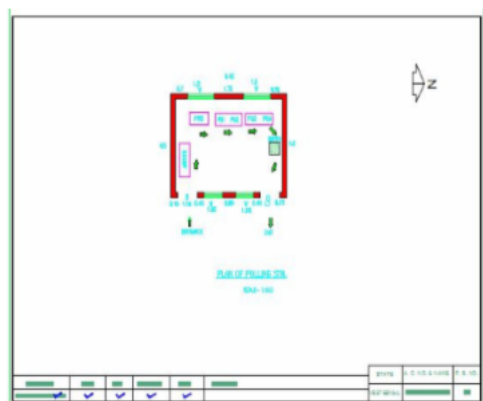

নির্বাচক নিবন্ধন আধিকারিকের স্বাক্ষর

Nazri Naksha

Google Map View

Polling Station Building Front View

Polling Station Front View

Cad View

Key MAP View

1 নাম : সেক কওসার আলি পিতার নাম: মহম্মদ আলি বাড়ির নং : না বয়স : 40 লিঙ্গ : পুরুষ	DPP2089951 ফটো উপলব্ধ	2 নাম : কানিজা বিবি পিতার নাম: মহম্মদ বাড়ির নং : n0004 বয়স : 52 লিঙ্গ : মহিলা	DPP1984970 ফটো উপলব্ধ	3 নাম : জাবেদাশো বিবি স্বামীর নাম: মহম্মদ বাড়ির নং : n0004 বয়স : 72 লিঙ্গ : মহিলা	WB/33/230/309285 ফটো উপলব্ধ
4 নাম : নসিমা বিবি স্বামীর নাম: সেক মানোয়ার আলি বাড়ির নং : n0001 বয়স : 52 লিঙ্গ : মহিলা	DPP1984798 ফটো উপলব্ধ	5 নাম : ইদশ আলি পিতার নাম: ফকির মহম্মদ বাড়ির নং : n0001 বয়স : 54 লিঙ্গ : পুরুষ	DPP1984764 ফটো উপলব্ধ	6 নাম : তনজাশো বিবি স্বামীর নাম: রাইসেদ আলি সেখ বাড়ির নং : n0003 বয়স : 51 লিঙ্গ : মহিলা	DPP1984814 ফটো উপলব্ধ
7 নাম : সেক মকসেদ আলি পিতার নাম: সেক রাইসেদ আলি বাড়ির নং : n0003 বয়স : 30 লিঙ্গ : পুরুষ	ZHX1655612 ফটো উপলব্ধ	8 নাম : শাহাজান বিবি স্বামীর নাম: আসমান আলি বাড়ির নং : n0007 বয়স : 106 লিঙ্গ : মহিলা	ZHX2178192 ফটো উপলব্ধ	9 নাম : জাবার আলি সেক পিতার নাম: আসমান সেক বাড়ির নং : n0007 বয়স : 72 লিঙ্গ : পুরুষ	WB/33/230/309196 ফটো উপলব্ধ
10 নাম : জামিরুদ্দিন সেক স্বামীর নাম: মশুদ্দিন সেক বাড়ির নং : n0007 বয়স : 50 লিঙ্গ : মহিলা	WB/33/230/309366 ফটো উপলব্ধ	11 নাম : সেখ আফজল আলি পিতার নাম: সেখ জাক্বার আলি বাড়ির নং : n0007 বয়স : 41 লিঙ্গ : পুরুষ	DPP1985647 ফটো উপলব্ধ	12 নাম : আমিনা বিবি স্বামীর নাম: সেক সারাফাত আলি বাড়ির নং : n0007 বয়স : 37 লিঙ্গ : মহিলা	ZHX1153378 ফটো উপলব্ধ
13 নাম : সেক হাসেম আলি পিতার নাম: সেক জাক্বার আলি বাড়ির নং : n0007 বয়স : 30 লিঙ্গ : পুরুষ	ZHX1655596 ফটো উপলব্ধ	14 নাম : মালেকা বিবি স্বামীর নাম: কাউসার আলি বাড়ির নং : n0004 বয়স : 30 লিঙ্গ : মহিলা	ZHX2038941 ফটো উপলব্ধ	15 নাম : তাহমিনা বিবি স্বামীর নাম: সেক আফজল আলি বাড়ির নং : n0007 বয়স : 30 লিঙ্গ : মহিলা	ZHX2038800 ফটো উপলব্ধ
16 নাম : সঞ্জিতা খাতুন পিতার নাম: সেক সফির বাড়ির নং : এন০০ বয়স : 24 লিঙ্গ : মহিলা	ZHX2142370 ফটো উপলব্ধ	17 নাম : সেক সফির পিতার নাম: সেখ ফরিদ বাড়ির নং : n00 বয়স : 58 লিঙ্গ : পুরুষ	JQM2009629 ফটো উপলব্ধ	18 নাম : আমিরিন বিবি স্বামীর নাম: সেক ইদ্রিশ আলি বাড়ির নং : n0001 বয়স : 36 লিঙ্গ : মহিলা	ZHX1733054 ফটো উপলব্ধ
19 নাম : কারিমিন বিবি পিতার নাম: সেক আলাউদ্দিন আলি বাড়ির নং : n0007 বয়স : 36 লিঙ্গ : মহিলা	ZHX1333541 ফটো উপলব্ধ	20 নাম : সেক মুস্তাক আলি পিতার নাম: সেক সফির আলি বাড়ির নং : n00 বয়স : 35 লিঙ্গ : পুরুষ	WFY1339886 ফটো উপলব্ধ	21 নাম : রাজিয়া বিবি স্বামীর নাম: সেখ সফির বাড়ির নং : n00 বয়স : 50 লিঙ্গ : মহিলা	JQM2009611 ফটো উপলব্ধ
22 নাম : সেক জিয়া উদ্দিন পিতার নাম: সেক উদ্দিন বাড়ির নং : এন০০০৭ বয়স : 24 লিঙ্গ : পুরুষ	ZHX2104800 ফটো উপলব্ধ	23 নাম : পারমিনা খাতুন পিতার নাম: স্ক জামির উদ্দিন বাড়ির নং : এন0007 বয়স : 21 লিঙ্গ : মহিলা	ZHX2307510 ফটো উপলব্ধ	24 নাম : সালমা বিবি স্বামীর নাম: সেক মুস্তাক আলি বাড়ির নং : এন০০৫৭ বয়স : 26 লিঙ্গ : মহিলা	YNG2215135 ফটো উপলব্ধ
25 নাম : শেখ আসফাক আলি পিতার নাম: সেখ সফির বাড়ির নং : n00 বয়স : 37 লিঙ্গ : পুরুষ	JQM2519825 ফটো উপলব্ধ	26 নাম : সেক রাজ্জাব আলি পিতার নাম: সেক সানুয়ার আলি বাড়ির নং : n0174 বয়স : 29 লিঙ্গ : পুরুষ	ZHX1908235 ফটো উপলব্ধ	27 নাম : সেক সাজিত আলি পিতার নাম: সামসের আলি বাড়ির নং : n0057 বয়স : 39 লিঙ্গ : পুরুষ	ZHX0626945 ফটো উপলব্ধ
28 নাম : মুগলী টুডু স্বামীর নাম: শিমল টুডু বাড়ির নং : n0020 বয়স : 26 লিঙ্গ : মহিলা	ZHX2039089 ফটো উপলব্ধ	29 নাম : শিমল টুডু পিতার নাম: নিলকন্ঠ টুডু বাড়ির নং : n0020 বয়স : 30 লিঙ্গ : পুরুষ	ZHX1655638 ফটো উপলব্ধ	30 নাম : সিংরাই টুডু পিতার নাম: বিশনাথ টুডু বাড়ির নং : n0020 বয়স : 33 লিঙ্গ : পুরুষ	ZHX1474295 ফটো উপলব্ধ