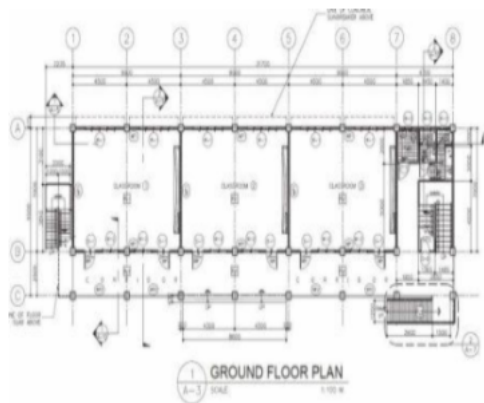

নির্বাচক নিবন্ধন আধিকারিকের স্বাক্ষর

Nazri Naksha

Google Map View

Polling Station Building Front View

Polling Station Front View

Cad View

Key MAP View

1 নাম : পুলক রঞ্জন কর পিতার নাম: প্রদ্যোৎ কুমার কর বাড়ির নং : n0001 বয়স : 63 লিঙ্গ : পুরুষ ফটো উপলব্ধ	WB/33/231/261081	2 নাম : শুভলক্ষ্মী কর স্বামীর নাম: শিবাদিতা কর বাড়ির নং : n0095 বয়স : 45 লিঙ্গ : মহিলা ফটো উপলব্ধ	ZHX1529056	3 নাম : নবকুমার কর পিতার নাম: মদনমোহন কর বাড়ির নং : n0069 বয়স : 89 লিঙ্গ : পুরুষ ফটো উপলব্ধ	DRK2114866
4 নাম : মনোরমা কর স্বামীর নাম: চিত্তরঞ্জন কর বাড়ির নং : n0067 বয়স : 81 লিঙ্গ : মহিলা ফটো উপলব্ধ	WB/33/231/261618	5 নাম : সংযুক্তা কর স্বামীর নাম: গৌতম কর বাড়ির নং : n0037 বয়স : 50 লিঙ্গ : মহিলা ফটো উপলব্ধ	DRK1566819	6 নাম : গৌতম কর পিতার নাম: রমেশ কর বাড়ির নং : n0037 বয়স : 62 লিঙ্গ : পুরুষ ফটো উপলব্ধ	WB/33/231/261121
7 নাম : সৌম্যকান্তি কর পিতার নাম: দুর্গাপদ কর বাড়ির নং : n0017 বয়স : 35 লিঙ্গ : পুরুষ ফটো উপলব্ধ	ZHX1200856	8 নাম : শাশ্বতী কর পিতার নাম: দুর্গাপদ কর বাড়ির নং : n0017 বয়স : 36 লিঙ্গ : মহিলা ফটো উপলব্ধ	ZHX1201102	9 নাম : মীনাক্ষী কর স্বামীর নাম: দুর্গাপদ কর বাড়ির নং : n0017 বয়স : 64 লিঙ্গ : মহিলা ফটো উপলব্ধ	WB/33/231/261875
10 নাম : দুর্গাপদ কর পিতার নাম: শচীন্দ্র কর বাড়ির নং : n0017 বয়স : 69 লিঙ্গ : পুরুষ ফটো উপলব্ধ	WB/33/231/261150	11 নাম : লক্ষ্মীপ্রিয়া কর স্বামীর নাম: শচীন্দ্র কর বাড়ির নং : n0017 বয়স : 90 লিঙ্গ : মহিলা ফটো উপলব্ধ	WB/33/231/261661	12 নাম : অনুভা কর পিতার নাম: প্রদ্যোৎ কর বাড়ির নং : n0001 বয়স : 52 লিঙ্গ : মহিলা ফটো উপলব্ধ	WB/33/231/261083
13 নাম : অতীক কর পিতার নাম: গৌতম কর বাড়ির নং : n0037 বয়স : 29 লিঙ্গ : পুরুষ ফটো উপলব্ধ	ZHX1688365	14 নাম : সায়নী কর পিতার নাম: পুলক রঞ্জন কর বাড়ির নং : n0210 বয়স : 28 লিঙ্গ : মহিলা ফটো উপলব্ধ	ZHX1812015	15 নাম : সুপ্রিয়া অধিকারী (কর) স্বামীর নাম: পুলক রঞ্জন কর বাড়ির নং : n0001 বয়স : 59 লিঙ্গ : মহিলা ফটো উপলব্ধ	WB/33/231/261943
16 নাম : প্রীতম কর পিতার নাম: পুলক রঞ্জন কর বাড়ির নং : এন0001 বয়স : 24 লিঙ্গ : পুরুষ ফটো উপলব্ধ	ZHX2088144	17 নাম : প্রতিমা মানা সিং স্বামীর নাম: জগদীশ মানা বাড়ির নং : এন001 বয়স : 23 লিঙ্গ : মহিলা ফটো উপলব্ধ	ZHX2272268	18 নাম : রথু খামরই পিতার নাম: শ্রীমন্তু খামরই বাড়ির নং : এন0113 বয়স : 26 লিঙ্গ : পুরুষ ফটো উপলব্ধ	ZHX2250090
19 নাম : চন্দন খামরই পিতার নাম: বড়কখনা খামরই বাড়ির নং : এন0116 বয়স : 22 লিঙ্গ : পুরুষ ফটো উপলব্ধ	ZHX2250124	20 নাম : সোনালী খামরই স্বামীর নাম: রাজকুমার খামরই বাড়ির নং : n0102 বয়স : 36 লিঙ্গ : মহিলা ফটো উপলব্ধ	ZHX1201169	21 নাম : পদ্মাবতী বেরা(খামরই) স্বামীর নাম: নীলমাধব খামরই বাড়ির নং : n0103 বয়স : 41 লিঙ্গ : মহিলা ফটো উপলব্ধ	ZHX1302694
22 নাম : বেনু খামরই পিতার নাম: কৈদার খামরই বাড়ির নং : n0197 বয়স : 56 লিঙ্গ : পুরুষ ফটো উপলব্ধ	ZHX1688191	23 নাম : ছবি খামরই স্বামীর নাম: বেনু খামরই বাড়ির নং : n0198 বয়স : 51 লিঙ্গ : মহিলা ফটো উপলব্ধ	ZHX1688209	24 নাম : গণেশ খামরই পিতার নাম: কবি খামরই বাড়ির নং : নং102 বয়স : 21 লিঙ্গ : পুরুষ ফটো উপলব্ধ	ZHX2289676
25 নাম : উত্তম খামরই পিতার নাম: ভরত খামরই বাড়ির নং : n0117 বয়স : 30 লিঙ্গ : পুরুষ ফটো উপলব্ধ	ZHX1688480	26 নাম : কম্পনা খামরই স্বামীর নাম: বিধান খামরই বাড়ির নং : n0106 বয়স : 50 লিঙ্গ : মহিলা ফটো উপলব্ধ	DRK2114932	27 নাম : বিমল খামরই পিতার নাম: রাধানাথ খামরই বাড়ির নং : n0110 বয়স : 46 লিঙ্গ : পুরুষ ফটো উপলব্ধ	DRK1801224
28 নাম : বর্ষা খামরই স্বামীর নাম: বিমল খামরই বাড়ির নং : n0110 বয়স : 37 লিঙ্গ : মহিলা ফটো উপলব্ধ	ZHX1528975	29 নাম : বংশী খামরই পিতার নাম: হাবল খামরই বাড়ির নং : n0113 বয়স : 67 লিঙ্গ : পুরুষ ফটো উপলব্ধ	WB/33/231/261690	30 নাম : পার খামরই অন্যান্য: বংশী খামরই বাড়ির নং : n0113 বয়স : 60 লিঙ্গ : মহিলা ফটো উপলব্ধ	WB/33/231/261364