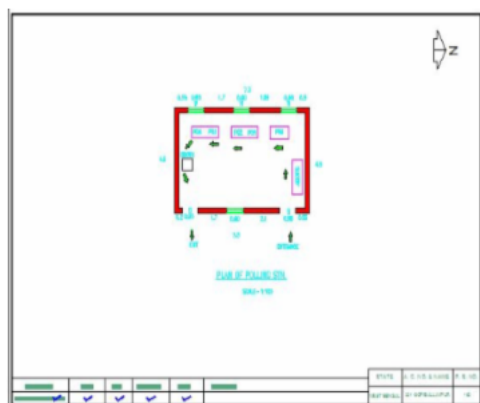

নির্বাচক নিবন্ধন আধিকারিকের স্বাক্ষর

Nazri Naksha

Google Map View

Polling Station Building Front View

Polling Station Front View

Cad View

Key MAP View

1	WB/33/230/315004	নাম : নূরউদ্দিন পিতার নাম: সেখ ফকিরউদ্দিন বাড়ির নং : n0006 বয়স : 56 লিঙ্গ : পুরুষ	ফটো উপলব্ধ	2	WB/33/230/315331	নাম : জাহাঙ্গীর হোসেন পিতার নাম: সেখ ফকিরউদ্দিন বাড়ির নং : n0006 বয়স : 50 লিঙ্গ : পুরুষ	ফটো উপলব্ধ	3	WB/33/230/315629	নাম : ফজল হোসেন পিতার নাম: ফকিরউদ্দিন বাড়ির নং : n0006 বয়স : 54 লিঙ্গ : পুরুষ	ফটো উপলব্ধ
4	DPP1987643	নাম : রুনালয়লা বিবি স্বামীর নাম: সেক আহমাদ আলি বাড়ির নং : n0006 বয়স : 45 লিঙ্গ : মহিলা	ফটো উপলব্ধ	5	DPP1987650	নাম : নফিসা বিবি স্বামীর নাম: সেক জাহাঙ্গীর হোসেন বাড়ির নং : n0006 বয়স : 44 লিঙ্গ : মহিলা	ফটো উপলব্ধ	6	DPP2090702	নাম : আপ সানা বিবি স্বামীর নাম: সেক ফজল হোসেন বাড়ির নং : n0006 বয়স : 40 লিঙ্গ : মহিলা	ফটো উপলব্ধ
7	DPP2213783	নাম : আরি বিবি স্বামীর নাম: হোসেন আলি বাড়ির নং : n0007 বয়স : 49 লিঙ্গ : মহিলা	ফটো উপলব্ধ	8	WB/33/230/315320	নাম : মমুননেশা বিবি স্বামীর নাম: সেখ নিজামউদ্দিন বাড়ির নং : n0007 বয়স : 70 লিঙ্গ : মহিলা	ফটো উপলব্ধ	9	WB/33/230/315764	নাম : আফজল হোসেন সেক পিতার নাম: নিজামউদ্দিন সেক বাড়ির নং : n0007 বয়স : 54 লিঙ্গ : পুরুষ	ফটো উপলব্ধ
10	DPP1746742	নাম : কালিমা বিবি স্বামীর নাম: সালিমুদ্দিন বাড়ির নং : n0048 বয়স : 46 লিঙ্গ : মহিলা	ফটো উপলব্ধ	11	ZHX1656255	নাম : সুলতানা বিবি স্বামীর নাম: সেক কালিম উদ্দিন আলি বাড়ির নং : 0047 বয়স : 32 লিঙ্গ : মহিলা	ফটো উপলব্ধ	12	ZHX1475763	নাম : সেক কালিমুদ্দিন আলি মায়ের নাম: জরিনা বিবি বাড়ির নং : n0047 বয়স : 49 লিঙ্গ : পুরুষ	ফটো উপলব্ধ
13	WB/33/230/315349	নাম : সাকুরান বিবি স্বামীর নাম: আজাদ বাড়ির নং : n0047 বয়স : 72 লিঙ্গ : মহিলা	ফটো উপলব্ধ	14	ZHX1475557	নাম : রফিজুল আলি পিতার নাম: জামসেদ আলি বাড়ির নং : n0043 বয়স : 32 লিঙ্গ : পুরুষ	ফটো উপলব্ধ	15	ZHX0638197	নাম : তাফিজুল আলি পিতার নাম: জামসেদ আলি বাড়ির নং : n0043 বয়স : 38 লিঙ্গ : পুরুষ	ফটো উপলব্ধ
16	WB/33/230/315547	নাম : জামসেদ আলি পিতার নাম: কুরসেদ বাড়ির নং : n0043 বয়স : 72 লিঙ্গ : পুরুষ	ফটো উপলব্ধ	17	DPP1746627	নাম : সাহেরা নেশা বিবি স্বামীর নাম: সেক সইদালী বাড়ির নং : n0042 বয়স : 47 লিঙ্গ : মহিলা	ফটো উপলব্ধ	18	DPP1746619	নাম : আরজিনা বিবি স্বামীর নাম: সেক মরহম আলি বাড়ির নং : n0042 বয়স : 47 লিঙ্গ : মহিলা	ফটো উপলব্ধ
19	DPP1746635	নাম : সেক মরহম আলি পিতার নাম: সেক এনায়েৎ আলি বাড়ির নং : n0042 বয়স : 48 লিঙ্গ : পুরুষ	ফটো উপলব্ধ	20	WB/33/230/315040	নাম : জনাব আলি পিতার নাম: জোয়াদ আলি বাড়ির নং : n0042 বয়স : 72 লিঙ্গ : পুরুষ	ফটো উপলব্ধ	21	WB/33/230/315443	নাম : হাসিনা বিবি স্বামীর নাম: মোবারক আলি বাড়ির নং : n0042 বয়স : 51 লিঙ্গ : মহিলা	ফটো উপলব্ধ
22	WB/33/230/315542	নাম : মোবারক আলি পিতার নাম: এনায়েৎ বাড়ির নং : n0042 বয়স : 54 লিঙ্গ : পুরুষ	ফটো উপলব্ধ	23	WB/33/230/315456	নাম : সাবেরা বিবি স্বামীর নাম: এনায়েৎ বাড়ির নং : n0042 বয়স : 77 লিঙ্গ : মহিলা	ফটো উপলব্ধ	24	ZHX1577154	নাম : শরিফা বিবি (খাতুন) স্বামীর নাম: হাসেন আলি বাড়ির নং : n0229 বয়স : 33 লিঙ্গ : মহিলা	ফটো উপলব্ধ
25	ZHX1577022	নাম : জসমিন বিবি স্বামীর নাম: মহিত আলি বাড়ির নং : n0036 বয়স : 31 লিঙ্গ : মহিলা	ফটো উপলব্ধ	26	DPP2090686	নাম : সেক সারাজুল আলি মায়ের নাম: সালেহা বিবি বাড়ির নং : n0022 বয়স : 39 লিঙ্গ : পুরুষ	ফটো উপলব্ধ	27	DPP1987072	নাম : দোফেজা বিবি স্বামীর নাম: ইনসের আলি বাড়ির নং : n0022 বয়স : 43 লিঙ্গ : মহিলা	ফটো উপলব্ধ
28	WB/33/230/315097	নাম : ইনসের আলি পিতার নাম: কুরসেদ আলি বাড়ির নং : n0022 বয়স : 55 লিঙ্গ : পুরুষ	ফটো উপলব্ধ	29	DPP1746643	নাম : শালেহেয়া বিবি পিতার নাম: কুরসেদ বাড়ির নং : n0022 বয়স : 62 লিঙ্গ : মহিলা	ফটো উপলব্ধ	30	ZHX1577030	নাম : সেক নাজমুল হোসেন পিতার নাম: সেক আফজল হোসেন বাড়ির নং : n0007 বয়স : 31 লিঙ্গ : পুরুষ	ফটো উপলব্ধ