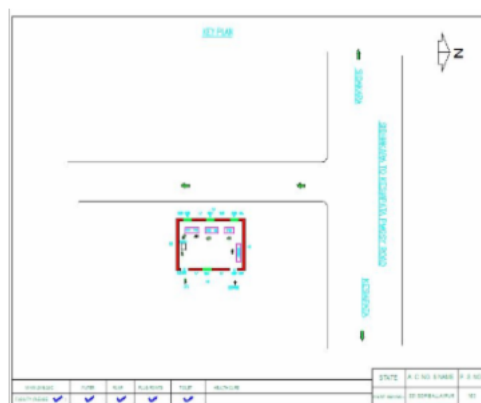

নির্বাচক নিবন্ধন আধিকারিকের স্বাক্ষর

Nazri Naksha

Google Map View

Polling Station Building Front View

Polling Station Front View

Cad View

Key MAP View

1	WB/33/230/315004	নাম : নূরউদ্দিন পিতার নাম: সেখ ফকিরউদ্দিন বাড়ির নং : n0006 বয়স : 56 লিঙ্গ : পুরুষ	ফটো উপলব্ধ	2	WB/33/230/315331	নাম : জাহাঙ্গীর হোসেন পিতার নাম: সেখ ফকিরউদ্দিন বাড়ির নং : n0006 বয়স : 50 লিঙ্গ : পুরুষ	ফটো উপলব্ধ	3	WB/33/230/315629	নাম : ফজল হোসেন পিতার নাম: ফকিরউদ্দিন বাড়ির নং : n0006 বয়স : 54 লিঙ্গ : পুরুষ	ফটো উপলব্ধ
4	DPP1987643	নাম : রুনালয়লা বিবি স্বামীর নাম: সেক আহমাদ আলি বাড়ির নং : n0006 বয়স : 45 লিঙ্গ : মহিলা	ফটো উপলব্ধ	5	DPP1987650	নাম : নফিসা বিবি স্বামীর নাম: সেক জাহাঙ্গীর হোসেন বাড়ির নং : n0006 বয়স : 44 লিঙ্গ : মহিলা	ফটো উপলব্ধ	6	DPP2090702	নাম : আপ সানা বিবি স্বামীর নাম: সেক ফজল হোসেন বাড়ির নং : n0006 বয়স : 40 লিঙ্গ : মহিলা	ফটো উপলব্ধ
7	DPP2213783	নাম : আরি বিবি স্বামীর নাম: হোসেন আলি বাড়ির নং : n0007 বয়স : 49 লিঙ্গ : মহিলা	ফটো উপলব্ধ	8	WB/33/230/315320	নাম : মমুননেশা বিবি স্বামীর নাম: সেখ নিজামউদ্দিন বাড়ির নং : n0007 বয়স : 70 লিঙ্গ : মহিলা	ফটো উপলব্ধ	9	WB/33/230/315764	নাম : আফজল হোসেন সেক পিতার নাম: নিজামউদ্দিন সেক বাড়ির নং : n0007 বয়স : 54 লিঙ্গ : পুরুষ	ফটো উপলব্ধ
10	DPP1746742	নাম : কালিমা বিবি স্বামীর নাম: সালিমুদ্দিন বাড়ির নং : n0048 বয়স : 46 লিঙ্গ : মহিলা	ফটো উপলব্ধ	11	ZHX1656255	নাম : সুলতানা বিবি স্বামীর নাম: সেক কালিম উদ্দিন আলি বাড়ির নং : 0047 বয়স : 32 লিঙ্গ : মহিলা	ফটো উপলব্ধ	12	ZHX1475763	নাম : সেক কালিমুদ্দিন আলি মায়ের নাম: জরিনা বিবি বাড়ির নং : n0047 বয়স : 49 লিঙ্গ : পুরুষ	ফটো উপলব্ধ
13	WB/33/230/315349	নাম : সাকুরান বিবি স্বামীর নাম: আজাদ বাড়ির নং : n0047 বয়স : 72 লিঙ্গ : মহিলা	ফটো উপলব্ধ	14	ZHX1475557	নাম : রফিজুল আলি পিতার নাম: জামসেদ আলি বাড়ির নং : n0043 বয়স : 32 লিঙ্গ : পুরুষ	ফটো উপলব্ধ	15	ZHX0638197	নাম : তাফিজুল আলি পিতার নাম: জামসেদ আলি বাড়ির নং : n0043 বয়স : 38 লিঙ্গ : পুরুষ	ফটো উপলব্ধ
16	WB/33/230/315547	নাম : জামসেদ আলি পিতার নাম: কুরসেদ বাড়ির নং : n0043 বয়স : 72 লিঙ্গ : পুরুষ	ফটো উপলব্ধ	17	DPP1746627	নাম : সাহেরা নেশা বিবি স্বামীর নাম: সেক সইদালী বাড়ির নং : n0042 বয়স : 47 লিঙ্গ : মহিলা	ফটো উপলব্ধ	18	DPP1746619	নাম : আরজিনা বিবি স্বামীর নাম: সেক মরহম আলি বাড়ির নং : n0042 বয়স : 47 লিঙ্গ : মহিলা	ফটো উপলব্ধ
19	DPP1746635	নাম : সেক মরহম আলি পিতার নাম: সেক এনায়েৎ আলি বাড়ির নং : n0042 বয়স : 48 লিঙ্গ : পুরুষ	ফটো উপলব্ধ	20	WB/33/230/315040	নাম : জনাব আলি পিতার নাম: জোয়াদ আলি বাড়ির নং : n0042 বয়স : 72 লিঙ্গ : পুরুষ	ফটো উপলব্ধ	21	WB/33/230/315443	নাম : হাসিনা বিবি স্বামীর নাম: মোবারক আলি বাড়ির নং : n0042 বয়স : 51 লিঙ্গ : মহিলা	ফটো উপলব্ধ
22	WB/33/230/315542	নাম : মোবারক আলি পিতার নাম: এনায়েৎ বাড়ির নং : n0042 বয়স : 54 লিঙ্গ : পুরুষ	ফটো উপলব্ধ	23	WB/33/230/315456	নাম : সাবেরা বিবি স্বামীর নাম: এনায়েৎ বাড়ির নং : n0042 বয়স : 77 লিঙ্গ : মহিলা	ফটো উপলব্ধ	24	ZHX1577154	নাম : শরিফা বিবি (খাতুন) স্বামীর নাম: হাসেন আলি বাড়ির নং : n0229 বয়স : 33 লিঙ্গ : মহিলা	ফটো উপলব্ধ
25	ZHX1577022	নাম : জসমিন বিবি স্বামীর নাম: মহিত আলি বাড়ির নং : n0036 বয়স : 31 লিঙ্গ : মহিলা	ফটো উপলব্ধ	26	DPP2090686	নাম : সেক সারাজুল আলি মায়ের নাম: সালেহা বিবি বাড়ির নং : n0022 বয়স : 39 লিঙ্গ : পুরুষ	ফটো উপলব্ধ	27	DPP1987072	নাম : দোফেজা বিবি স্বামীর নাম: ইনসের আলি বাড়ির নং : n0022 বয়স : 43 লিঙ্গ : মহিলা	ফটো উপলব্ধ
28	WB/33/230/315097	নাম : ইনসের আলি পিতার নাম: কুরসেদ আলি বাড়ির নং : n0022 বয়স : 55 লিঙ্গ : পুরুষ	ফটো উপলব্ধ	29	DPP1746643	নাম : শালেহেয়া বিবি পিতার নাম: কুরসেদ বাড়ির নং : n0022 বয়স : 62 লিঙ্গ : মহিলা	ফটো উপলব্ধ	30	ZHX1577030	নাম : সেক নাজমুল হোসেন পিতার নাম: সেক আফজল হোসেন বাড়ির নং : n0007 বয়স : 31 লিঙ্গ : পুরুষ	ফটো উপলব্ধ