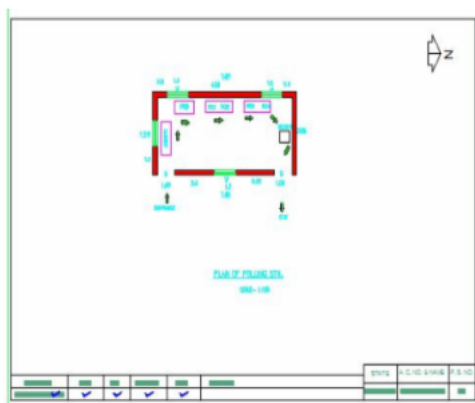

নির্বাচক নিবন্ধন আধিকারিকের স্বাক্ষর

Nazri Naksha

Google Map View

Polling Station Building Front View

Polling Station Front View

Cad View

Key MAP View

1 নাম : সোনামুখী কিস্কু স্বামীর নাম: দুঃখু কিস্কু বাড়ির নং : n0007 বয়স : 54 লিঙ্গ : মহিলা	WB/33/230/318528	2 নাম : বাবুলাল কিস্কু পিতার নাম: লিবা কিস্কু বাড়ির নং : NO-0004 বয়স : 38 লিঙ্গ : পুরুষ	DPP2214179	3 নাম : লিবা কিস্কু পিতার নাম: পালু কিস্কু বাড়ির নং : n0004 বয়স : 67 লিঙ্গ : পুরুষ	WB/33/230/318790
4 নাম : অজিতকুমার কিস্কু পিতার নাম: কুনু কিস্কু বাড়ির নং : n0003 বয়স : 32 লিঙ্গ : পুরুষ	ZHX1577451	5 নাম : দুলাল কিস্কু পিতার নাম: শিবু কিস্কু বাড়ির নং : NO-0003 বয়স : 42 লিঙ্গ : পুরুষ	DPP2214153	6 নাম : শুকুরমনি কিস্কু স্বামীর নাম: শুকলাল কিস্কু বাড়ির নং : n0003 বয়স : 44 লিঙ্গ : মহিলা	DPP1987841
7 নাম : শুকলাল কিস্কু পিতার নাম: শিবু কিস্কু বাড়ির নং : n0003 বয়স : 54 লিঙ্গ : পুরুষ	WB/33/230/318388	8 নাম : রানী কিস্কু স্বামীর নাম: শিবু কিস্কু বাড়ির নং : n0003 বয়স : 72 লিঙ্গ : মহিলা	WB/33/230/318506	9 নাম : বাদল কিস্কু পিতার নাম: বাজুন কিস্কু বাড়ির নং : NO-0002 বয়স : 41 লিঙ্গ : পুরুষ	DPP2214146
10 নাম : জবা কিস্কু স্বামীর নাম: জলেশ্বর কিস্কু বাড়ির নং : n0002 বয়স : 52 লিঙ্গ : মহিলা	WB/33/230/318560	11 নাম : জলেশ্বর কিস্কু পিতার নাম: বাজন কিস্কু বাড়ির নং : n0002 বয়স : 55 লিঙ্গ : পুরুষ	WB/33/230/318634	12 নাম : ফুলমনি কিস্কু স্বামীর নাম: রুহি কিস্কু বাড়ির নং : n0001 বয়স : 40 লিঙ্গ : মহিলা	ZHX1247659
13 নাম : রুহি কিস্কু পিতার নাম: কাঁদ কিস্কু বাড়ির নং : n0001 বয়স : 47 লিঙ্গ : পুরুষ	DPP1987833	14 নাম : মালতি কিস্কু স্বামীর নাম: রাজু কিস্কু বাড়ির নং : n0001 বয়স : 38 লিঙ্গ : মহিলা	ZHX1475912	15 নাম : রাজু কিস্কু পিতার নাম: কাঁদ কিস্কু বাড়ির নং : n0001 বয়স : 50 লিঙ্গ : পুরুষ	DPP1987825
16 নাম : দুঃখু কিস্কু পিতার নাম: পালু কিস্কু বাড়ির নং : n0007 বয়স : 57 লিঙ্গ : পুরুষ	WB/33/230/318212	17 নাম : মুগলী কিস্কু স্বামীর নাম: দাখিণ কিস্কু বাড়ির নং : n0006 বয়স : 41 লিঙ্গ : মহিলা	ZHX1390392	18 নাম : দাখিণ কিস্কু পিতার নাম: গন্দু কিস্কু বাড়ির নং : n0006 বয়স : 50 লিঙ্গ : পুরুষ	ZHX1390384
19 নাম : তপন কিস্কু পিতার নাম: নন্দ কিস্কু বাড়ির নং : NO-0006 বয়স : 42 লিঙ্গ : পুরুষ	DPP2214161	20 নাম : মালতী কিস্কু স্বামীর নাম: নন্দ কিস্কু বাড়ির নং : n0006 বয়স : 60 লিঙ্গ : মহিলা	WB/33/230/318649	21 নাম : উপেন কিস্কু পিতার নাম: জলেশ্বর কিস্কু বাড়ির নং : n0005 বয়স : 32 লিঙ্গ : পুরুষ	ZHX1577444
22 নাম : রান কিস্কু স্বামীর নাম: কুনু কিস্কু বাড়ির নং : n0005 বয়স : 60 লিঙ্গ : মহিলা	WB/33/230/318608	23 নাম : ফুলমনি কিস্কু স্বামীর নাম: লিবু কিস্কু বাড়ির নং : n0004 বয়স : 60 লিঙ্গ : মহিলা	WB/33/230/318605	24 নাম : সিনগ কিস্কু স্বামীর নাম: বাবুলাল কিস্কু বাড়ির নং : NO-0004 বয়স : 35 লিঙ্গ : মহিলা	ZHX1577535
25 নাম : সুকুমার কিস্কু পিতার নাম: জলেশ্বর কিস্কু বাড়ির নং : n0002 বয়স : 27 লিঙ্গ : পুরুষ	ZHX2042455	26 নাম : বর্না কিস্কু স্বামীর নাম: অজিত কুমার কিস্কু বাড়ির নং : এন০০০৩ বয়স : 25 লিঙ্গ : মহিলা	ZHX2105005	27 নাম : মিঠুন কিস্কু পিতার নাম: দুঃখু কিস্কু বাড়ির নং : n0007 বয়স : 28 লিঙ্গ : পুরুষ	ZHX1840347
28 নাম : কুনমী কিস্কু স্বামীর নাম: মিঠুন কিস্কু বাড়ির নং : n0007 বয়স : 28 লিঙ্গ : মহিলা	ZHX1840396	29 নাম : সুখী কিস্কু পিতার নাম: লিবা কিস্কু বাড়ির নং : n0004 বয়স : 38 লিঙ্গ : মহিলা	ZHX1840370	30 নাম : সাকর কিস্কু স্বামীর নাম: তপন কিস্কু বাড়ির নং : NO-0006 বয়স : 36 লিঙ্গ : মহিলা	ZHX1390400