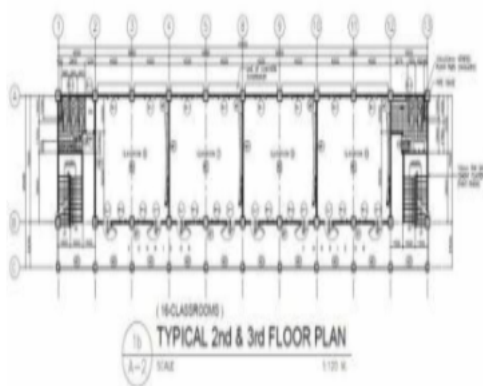

নির্বাচক নিবন্ধন আধিকারিকের স্বাক্ষর

Nazri Naksha

Google Map View

Polling Station Building Front View

Polling Station Front View

Cad View

Key MAP View

1 নাম : মর্জিনা বিবি স্বামীর নাম: সেক সাহাবন আলি বাড়ির নং : n0081 বয়স : 42 লিঙ্গ : মহিলা	DPP1978964 ফটো উপলব্ধ	2 নাম : সেক সাহাবন আলি মায়ের নাম: গুলজান বিবি বাড়ির নং : n0081 বয়স : 44 লিঙ্গ : পুরুষ	DPP1979020 ফটো উপলব্ধ	3 নাম : সেক ইব্রাহিম আলি পিতার নাম: সেক সাহাবন আলি বাড়ির নং : এন0081 বয়স : 24 লিঙ্গ : পুরুষ	ZHX2097863 ফটো উপলব্ধ
4 নাম : সেক রৌসন আলি পিতার নাম: সেক মতিবুদ্দিন বাড়ির নং : এন0057 বয়স : 24 লিঙ্গ : পুরুষ	ZHX2098614 ফটো উপলব্ধ	5 নাম : ফ.জিয়া বিবি স্বামীর নাম: সেক সামসের আলি বাড়ির নং : এন0057 বয়স : 27 লিঙ্গ : মহিলা	ZHX2095115 ফটো উপলব্ধ	6 নাম : সমিরন বিবি স্বামীর নাম: সেক রিয়াজ আলি বাড়ির নং : এন0057 বয়স : 23 লিঙ্গ : মহিলা	ZHX2232189 ফটো উপলব্ধ
7 নাম : সেক মনোয়ার আলি পিতার নাম: সেক মাইনুদ্দিন আলি বাড়ির নং : n0187 বয়স : 28 লিঙ্গ : পুরুষ	ZHX1840784 ফটো উপলব্ধ	8 নাম : সেক রিয়াজ আলি পিতার নাম: মতিবুদ্দিন আলি বাড়ির নং : n0057 বয়স : 30 লিঙ্গ : পুরুষ	ZHX1734888 ফটো উপলব্ধ	9 নাম : সেক ইনুস আলি পিতার নাম: সেক দাবিরুদ্দিন আলি বাড়ির নং : n0057 বয়স : 74 লিঙ্গ : পুরুষ	WB/33/230/291744 ফটো উপলব্ধ
10 নাম : সেক আফজল আলি পিতার নাম: ইনুস আলি বাড়ির নং : n0057 বয়স : 37 লিঙ্গ : পুরুষ	ZHX1154160 ফটো উপলব্ধ	11 নাম : সেক আকতার আলি পিতার নাম: ইনুস আলি বাড়ির নং : n0057 বয়স : 33 লিঙ্গ : পুরুষ	ZHX1577980 ফটো উপলব্ধ	12 নাম : সেক সামসের আলি পিতার নাম: সেক ইনুস আলি বাড়ির নং : n0057 বয়স : 36 লিঙ্গ : পুরুষ	ZHX1248210 ফটো উপলব্ধ
13 নাম : সেক ইসরাইল আলি পিতার নাম: সেক মাফিজুদ্দিন আলি বাড়ির নং : n0057 বয়স : 33 লিঙ্গ : পুরুষ	ZHX1577949 ফটো উপলব্ধ	14 নাম : রিনু বিবি স্বামীর নাম: সেক ইসরাইল আলি বাড়ির নং : n0057 বয়স : 31 লিঙ্গ : মহিলা	ZHX1926559 ফটো উপলব্ধ	15 নাম : মফজুউদ্দিন আলি সেক পিতার নাম: দাবিরুদ্দিন সেক বাড়ির নং : n0057 বয়স : 72 লিঙ্গ : পুরুষ	WB/33/230/291460 ফটো উপলব্ধ
16 নাম : গুলেজাম্মেসা বিবি সেক স্বামীর নাম: ইনুস আলি সেক বাড়ির নং : n0057 বয়স : 62 লিঙ্গ : মহিলা	WB/33/230/291468 ফটো উপলব্ধ	17 নাম : ইদম্মেসা বিবি সেক স্বামীর নাম: মফজুউদ্দিন সেক বাড়ির নং : n0057 বয়স : 60 লিঙ্গ : মহিলা	WB/33/230/291505 ফটো উপলব্ধ	18 নাম : সখিনাম্মেসা বিবি সেক স্বামীর নাম: মতিবুদ্দিন সেক বাড়ির নং : n0057 বয়স : 56 লিঙ্গ : মহিলা	WB/33/230/291469 ফটো উপলব্ধ
19 নাম : সেক নরুল আলি পিতার নাম: সেক মাফিজুদ্দিন আলি বাড়ির নং : n0057 বয়স : 31 লিঙ্গ : পুরুষ	ZHX1577956 ফটো উপলব্ধ	20 নাম : গুরুচরণ দাস পিতার নাম: জম্মোজয় দাস বাড়ির নং : এন0020 বয়স : 26 লিঙ্গ : পুরুষ	ZHX1937341 ফটো উপলব্ধ	21 নাম : নীলিমা দাস স্বামীর নাম: সঞ্জয় দাস বাড়ির নং : n0019 বয়স : 40 লিঙ্গ : মহিলা	ZHX1803428 ফটো উপলব্ধ
22 নাম : শান্তনু দাস পিতার নাম: দিলীপ দাস বাড়ির নং : এন001 বয়স : 22 লিঙ্গ : পুরুষ	ZHX2231959 ফটো উপলব্ধ	23 নাম : কাজল দাস স্বামীর নাম: জম্মোজয় দাস বাড়ির নং : n0020 বয়স : 54 লিঙ্গ : মহিলা	WB/33/230/291576 ফটো উপলব্ধ	24 নাম : জম্মোজয় দাস পিতার নাম: মনোজ দাস বাড়ির নং : n0020 বয়স : 58 লিঙ্গ : পুরুষ	WB/33/230/291231 ফটো উপলব্ধ
25 নাম : সঞ্জয় দাস পিতার নাম: কালিপদ দাস বাড়ির নং : n0019 বয়স : 44 লিঙ্গ : পুরুষ	DPP1735497 ফটো উপলব্ধ	26 নাম : সুব্রত দাস পিতার নাম: পরিমল দাস বাড়ির নং : n0014 বয়স : 32 লিঙ্গ : পুরুষ	ZHX1476704 ফটো উপলব্ধ	27 নাম : তীর্থ সারথী দাস পিতার নাম: পরিমল দাস বাড়ির নং : n0014 বয়স : 35 লিঙ্গ : পুরুষ	ZHX1248251 ফটো উপলব্ধ
28 নাম : রেখারানী দাস স্বামীর নাম: পরিমল দাস বাড়ির নং : n0014 বয়স : 54 লিঙ্গ : মহিলা	ZHX2000727 ফটো উপলব্ধ	29 নাম : পরিমল দাস পিতার নাম: জগন্নাথ দাস বাড়ির নং : n0014 বয়স : 69 লিঙ্গ : পুরুষ	WB/33/230/291064 ফটো উপলব্ধ	30 নাম : নীহারবালা দাস স্বামীর নাম: জগন্নাথ দাস বাড়ির নং : n0014 বয়স : 94 লিঙ্গ : মহিলা	WB/33/230/291578 ফটো উপলব্ধ