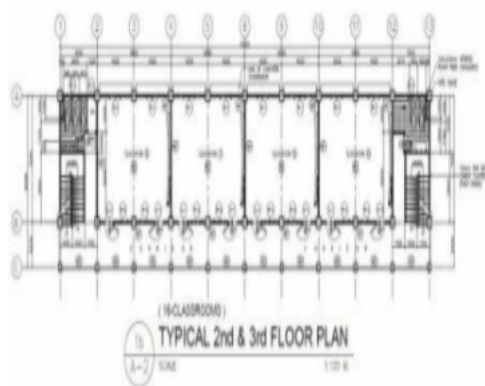

নির্বাচক নিবন্ধন আধিকারিকের স্বাক্ষর

Nazri Naksha

Google Map View

Polling Station Building Front View

Polling Station Front View

Cad View

Key MAP View

1 নাম : নসিবা বিবি স্বামীর নাম: সেক আফসর আলি বাড়ির নং : এন0013 বয়স : 24 লিঙ্গ : মহিলা	ZHX2117356 ফটো উপলব্ধ	2 নাম : আবেদন বিবি সেক স্বামীর নাম: সরিফ সেক বাড়ির নং : n0010 বয়স : 56 লিঙ্গ : মহিলা	WB/33/230/291348 ফটো উপলব্ধ	3 নাম : মদিনাবিবি সেক স্বামীর নাম: সেক আলি সেক বাড়ির নং : n0010 বয়স : 49 লিঙ্গ : মহিলা	WB/33/230/291780 ফটো উপলব্ধ
4 নাম : সেক আলি সেক পিতার নাম: মঙ্গলু সেক বাড়ির নং : n0010 বয়স : 57 লিঙ্গ : পুরুষ	WB/33/230/291240 ফটো উপলব্ধ	5 নাম : সেক সরিফ আলি পিতার নাম: সেক মঙ্গলু আলি বাড়ির নং : n0010 বয়স : 67 লিঙ্গ : পুরুষ	WB/33/230/291002 ফটো উপলব্ধ	6 নাম : সেক আফসর আলি পিতার নাম: আসগর আলি বাড়ির নং : n0013 বয়স : 27 লিঙ্গ : পুরুষ	ZHX1901297 ফটো উপলব্ধ
7 নাম : আরজান বিবি স্বামীর নাম: আসগর আলি বাড়ির নং : n0013 বয়স : 51 লিঙ্গ : মহিলা	ZHX2009983 ফটো উপলব্ধ	8 নাম : সেক আসগর আলি পিতার নাম: সেক ইনামুদ্দিন বাড়ির নং : n0013 বয়স : 49 লিঙ্গ : পুরুষ	DPP1735331 ফটো উপলব্ধ	9 নাম : তুহিনা বিবি স্বামীর নাম: সেক সহিদ আলি বাড়ির নং : n0010 বয়স : 33 লিঙ্গ : মহিলা	ZHX1578236 ফটো উপলব্ধ
10 নাম : সেক আহিদ আলি পিতার নাম: সেক সেক আলি বাড়ির নং : n0010 বয়স : 29 লিঙ্গ : পুরুষ	ZHX1735059 ফটো উপলব্ধ	11 নাম : সেক আবেদ আলি পিতার নাম: সেক করিম আলি বাড়ির নং : n0107 বয়স : 28 লিঙ্গ : পুরুষ	ZHX1840875 ফটো উপলব্ধ	12 নাম : সেক জামসেদ আলি পিতার নাম: সেক জাক্বার আলি বাড়ির নং : n0106 বয়স : 28 লিঙ্গ : পুরুষ	ZHX1840867 ফটো উপলব্ধ
13 নাম : জরিলা বিবি স্বামীর নাম: সেক করিম আলি বাড়ির নং : n0016 বয়স : 50 লিঙ্গ : মহিলা	ZHX2005809 ফটো উপলব্ধ	#2 14 নাম : সেক করিম আলি পিতার নাম: সেক গুল মোহম্মদ বাড়ির নং : n0016 বয়স : 63 লিঙ্গ : পুরুষ	ZHX2006039 ফটো উপলব্ধ	15 নাম : রেশমা খাতুন পিতার নাম: সেক রুস্তম আলি বাড়ির নং : n0015 বয়স : 34 লিঙ্গ : মহিলা	ZHX1578293 ফটো উপলব্ধ
16 নাম : নুরজাহান খাতুন পিতার নাম: সেক রুস্তম আলি বাড়ির নং : n0015 বয়স : 45 লিঙ্গ : মহিলা	ZHX1248947 ফটো উপলব্ধ	17 নাম : সাবেরা বিবি স্বামীর নাম: সেক ফরিদ আলি বাড়ির নং : n0006 বয়স : 56 লিঙ্গ : মহিলা	ZHX1999838 ফটো উপলব্ধ	18 নাম : জমিরন বিবি স্বামীর নাম: জক্বর আলি বাড়ির নং : n0006 বয়স : 45 লিঙ্গ : মহিলা	ZHX1334150 ফটো উপলব্ধ
19 নাম : জক্বর আলি মায়ের নাম: পরিচন বিবি বাড়ির নং : n0006 বয়স : 47 লিঙ্গ : পুরুষ	DPP2211993 ফটো উপলব্ধ	20 নাম : সেক মকবুল আলি পিতার নাম: সেক মাইনুদ্দিন আলি বাড়ির নং : n0017 বয়স : 35 লিঙ্গ : পুরুষ	ZHX1391325 ফটো উপলব্ধ	21 নাম : সামসুদ্দিন আলি পিতার নাম: সেক মাইনুদ্দিন আলি বাড়ির নং : n0017 বয়স : 36 লিঙ্গ : পুরুষ	ZHX1249028 ফটো উপলব্ধ
22 নাম : গফুরন বিবি স্বামীর নাম: সামসুদ্দিন আলি বাড়ির নং : n0017 বয়স : 37 লিঙ্গ : মহিলা	ZHX1249036 ফটো উপলব্ধ	23 নাম : সরিফন বিবি স্বামীর নাম: মাইনুদ্দিন সেক বাড়ির নং : n0017 বয়স : 57 লিঙ্গ : মহিলা	ZHX2003416 ফটো উপলব্ধ	24 নাম : ছবি খাতুন স্বামীর নাম: সেক মকবুল আলি বাড়ির নং : এন0017 বয়স : 25 লিঙ্গ : মহিলা	ZHX2121903 ফটো উপলব্ধ
25 নাম : চরণ মুর্শু মায়ের নাম: মালতী মুর্শু বাড়ির নং : এন0039 বয়স : 27 লিঙ্গ : পুরুষ	ZHX1969971 ফটো উপলব্ধ	26 নাম : রাইমুনু মন্ডি (হাসদা) স্বামীর নাম: চরন মান্নি বাড়ির নং : n0044 বয়স : 40 লিঙ্গ : মহিলা	ZHX1735067 ফটো উপলব্ধ	27 নাম : যাদুনাথ মুর্শু পিতার নাম: সিদ্ধর মুর্শু বাড়ির নং : n0044 বয়স : 45 লিঙ্গ : পুরুষ	DPP1978816 ফটো উপলব্ধ
28 নাম : ভজহরি মুরমু পিতার নাম: সিদ্ধর মুরমু বাড়ির নং : n0044 বয়স : 51 লিঙ্গ : পুরুষ	WB/33/230/291763 ফটো উপলব্ধ	29 নাম : বাদিল মুরমু স্বামীর নাম: সিদ্ধর মুরমু বাড়ির নং : n0044 বয়স : 84 লিঙ্গ : মহিলা	WB/33/230/291254 ফটো উপলব্ধ	30 নাম : বাবলু মুর্শু পিতার নাম: মনোরাম মুর্শু বাড়ির নং : n0039 বয়স : 44 লিঙ্গ : পুরুষ	DPP1285063 ফটো উপলব্ধ