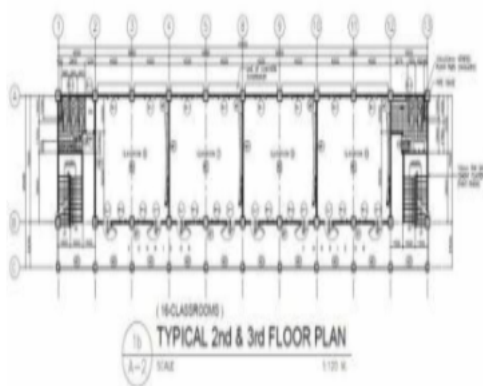

নির্বাচক নিবন্ধন আধিকারিকের স্বাক্ষর

Nazri Naksha

Google Map View

Polling Station Building Front View

Polling Station Front View

Cad View

Key MAP View

1 নাম : কলবাতি টুডু সরেন স্বামীর নাম: কুনা সরেন বাড়ির নং : এন0181 বয়স : 22 লিঙ্গ : মহিলা	ZHX2234839	ফটো উপলব্ধ	2 নাম : ইশা মহতো পিতার নাম: গোবিন্দা মহতো বাড়ির নং : নীল বয়স : 24 লিঙ্গ : মহিলা	ZHX2149714	ফটো উপলব্ধ	3 নাম : কবিতা মাঝি স্বামীর নাম: দীনেশ মাঝি বাড়ির নং : n0002 বয়স : 28 লিঙ্গ : মহিলা	ZHX1901461	ফটো উপলব্ধ
4 নাম : চন্দনা মাঝি স্বামীর নাম: ঘনশ্যাম মাঝি বাড়ির নং : n0002 বয়স : 28 লিঙ্গ : মহিলা	ZHX1901479	ফটো উপলব্ধ	5 নাম : লক্ষী মাঝি স্বামীর নাম: সুনিল মাঝি বাড়ির নং : n0001 বয়স : 33 লিঙ্গ : মহিলা	ZHX1911783	ফটো উপলব্ধ	6 নাম : রুবিতা মাঝি স্বামীর নাম: পদালোচন মাঝি বাড়ির নং : n0001 বয়স : 36 লিঙ্গ : মহিলা	ZHX1735232	ফটো উপলব্ধ
7 নাম : মুখ মাঝি স্বামীর নাম: ক্ষেত্রমোহন মাঝি বাড়ির নং : n0001 বয়স : 77 লিঙ্গ : মহিলা	WB/33/230/294060	ফটো উপলব্ধ	8 নাম : ঘনশ্যাম মাঝি পিতার নাম: গোবিন্দ মাঝি বাড়ির নং : n0002 বয়স : 39 লিঙ্গ : পুরুষ	DPP2212330	ফটো উপলব্ধ	9 নাম : দীনেশ মাঝি পিতার নাম: গোবিন্দ মাঝি বাড়ির নং : n0002 বয়স : 42 লিঙ্গ : পুরুষ	DPP1979152	ফটো উপলব্ধ
10 নাম : রুক্মিণী মাঝি স্বামীর নাম: শিবেশ্বর মাঝি বাড়ির নং : n0002 বয়স : 35 লিঙ্গ : মহিলা	ZHX1249259	ফটো উপলব্ধ	11 নাম : শিবেশ্বর মাঝি পিতার নাম: গোবিন্দ মাঝি বাড়ির নং : n0002 বয়স : 49 লিঙ্গ : পুরুষ	DPP1151182	ফটো উপলব্ধ	12 নাম : স্বর্ণলতা মাঝি স্বামীর নাম: গোবিন্দ মাঝি বাড়ির নং : n0002 বয়স : 57 লিঙ্গ : মহিলা	WB/33/230/294037	ফটো উপলব্ধ
13 নাম : সুখমা মাঝি স্বামীর নাম: কমল মাঝি বাড়ির নং : n0002 বয়স : 31 লিঙ্গ : মহিলা	ZHX1578467	ফটো উপলব্ধ	14 নাম : কমল মাঝি পিতার নাম: মদন মাঝি বাড়ির নং : n0002 বয়স : 39 লিঙ্গ : পুরুষ	DPP2212306	ফটো উপলব্ধ	15 নাম : বিমলা মাঝি স্বামীর নাম: মদন মাঝি বাড়ির নং : n0002 বয়স : 67 লিঙ্গ : মহিলা	WB/33/230/294103	ফটো উপলব্ধ
16 নাম : মদন মাঝি পিতার নাম: চুনারাম মাঝি বাড়ির নং : n0002 বয়স : 75 লিঙ্গ : পুরুষ	WB/33/230/294090	ফটো উপলব্ধ	17 নাম : সন্তোষী মাঝি স্বামীর নাম: মানিক মাঝি বাড়ির নং : n0001 বয়স : 45 লিঙ্গ : মহিলা	DPP1979145	ফটো উপলব্ধ	18 নাম : মানিক মাঝি পিতার নাম: ক্ষেত্রমোহন মাঝি বাড়ির নং : n0001 বয়স : 51 লিঙ্গ : পুরুষ	WB/33/230/294298	ফটো উপলব্ধ
19 নাম : সুনীল মাঝি পিতার নাম: রবি মাঝি বাড়ির নং : n0001 বয়স : 38 লিঙ্গ : পুরুষ	ZHX1391440	ফটো উপলব্ধ	20 নাম : পদালোচন মাঝি পিতার নাম: রবি মাঝি বাড়ির নং : n0001 বয়স : 39 লিঙ্গ : পুরুষ	DPP2088581	ফটো উপলব্ধ	21 নাম : রবি মাঝি পিতার নাম: ক্ষেত্রমোহন মাঝি বাড়ির নং : n0001 বয়স : 74 লিঙ্গ : পুরুষ	WB/33/230/294068	ফটো উপলব্ধ
22 নাম : দিপালী মাম্মা স্বামীর নাম: শম্ভু মাম্মা বাড়ির নং : নং004 বয়স : 24 লিঙ্গ : মহিলা	ZHX2231751	ফটো উপলব্ধ	23 নাম : জ্যোৎস্না মাম্মা স্বামীর নাম: দুর্গাচরণ মাম্মা বাড়ির নং : n0004 বয়স : 42 লিঙ্গ : মহিলা	ZHX1154293	ফটো উপলব্ধ	24 নাম : শম্ভু মাম্মা পিতার নাম: কালিপদ মাম্মা বাড়ির নং : n0004 বয়স : 32 লিঙ্গ : পুরুষ	ZHX1578350	ফটো উপলব্ধ
25 নাম : দুর্গাচরণ মাম্মা পিতার নাম: কালিপদ মাম্মা বাড়ির নং : n0004 বয়স : 47 লিঙ্গ : পুরুষ	DPP1736453	ফটো উপলব্ধ	26 নাম : কাজল মাম্মা স্বামীর নাম: কালিপদ মাম্মা বাড়ির নং : n0004 বয়স : 62 লিঙ্গ : মহিলা	WB/33/230/294305	ফটো উপলব্ধ	27 নাম : সুভদ্রা মাম্মা স্বামীর নাম: কালিপদ মাম্মা বাড়ির নং : n0004 বয়স : 67 লিঙ্গ : মহিলা	WB/33/230/294353	ফটো উপলব্ধ
28 নাম : কালিপদ মাম্মা পিতার নাম: সুরেন্দ্র মাম্মা বাড়ির নং : n0004 বয়স : 77 লিঙ্গ : পুরুষ	WB/33/230/294312	ফটো উপলব্ধ	29 নাম : বাবলু মাম্মা পিতার নাম: কালিপদ মাম্মা বাড়ির নং : n0003 বয়স : 31 লিঙ্গ : পুরুষ	ZHX1657170	ফটো উপলব্ধ	30 নাম : গৌরী মাম্মা স্বামীর নাম: নবীন মাম্মা বাড়ির নং : n0003 বয়স : 45 লিঙ্গ : মহিলা	ZHX1578426	ফটো উপলব্ধ