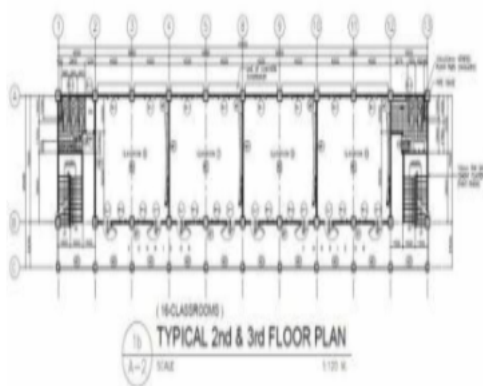

নির্বাচক নিবন্ধন আধিকারিকের স্বাক্ষর

Nazri Naksha

Google Map View

Polling Station Building Front View

Polling Station Front View

Cad View

Key MAP View

1	WB/33/231/258543	নাম : বিশ্বরঞ্জন আচার্য পিতার নাম: শরৎ আচার্য বাড়ির নং : n0001 বয়স : 66 লিঙ্গ : পুরুষ	ফটো উপলব্ধ	2	WB/33/231/258568	নাম : জয়ন্তী আচার্য স্বামীর নাম: বিশ্বরঞ্জন আচার্য বাড়ির নং : n0001 বয়স : 62 লিঙ্গ : মহিলা	ফটো উপলব্ধ	3	DRK2112407	নাম : দেবশঙ্কর আচার্য পিতার নাম: বিশ্বরঞ্জন আচার্য বাড়ির নং : n0001 বয়স : 46 লিঙ্গ : পুরুষ	ফটো উপলব্ধ
4	ZHX1688845	নাম : সোমা আচার্য স্বামীর নাম: দেবশঙ্কর আচার্য বাড়ির নং : n0001 বয়স : 34 লিঙ্গ : মহিলা	ফটো উপলব্ধ	5	ZHX1688928	নাম : রিতা খামরই স্বামীর নাম: কালু খামরই বাড়ির নং : n0035 বয়স : 30 লিঙ্গ : মহিলা	ফটো উপলব্ধ	6	ZHX1688878	নাম : মনি খামরই পিতার নাম: রবি খামরই বাড়ির নং : n0034 বয়স : 29 লিঙ্গ : মহিলা	ফটো উপলব্ধ
7	DRK1566769	নাম : গৌতম খামরই পিতার নাম: অমল্য খামরই বাড়ির নং : n0017 বয়স : 46 লিঙ্গ : পুরুষ	ফটো উপলব্ধ	8	ZHX2207173	নাম : বিশ্বজিৎ খামরই পিতার নাম: স্বপ্ন খামরই বাড়ির নং : এন0119 বয়স : 28 লিঙ্গ : পুরুষ	ফটো উপলব্ধ	9	ZHX1688837	নাম : বন্দনা দোলই (খামরই) স্বামীর নাম: উত্তম খামরই বাড়ির নং : n0026 বয়স : 29 লিঙ্গ : মহিলা	ফটো উপলব্ধ
10	ZHX1800291	নাম : খগেন খামরই পিতার নাম: সৃষ্টিধর খামরই বাড়ির নং : n0057 বয়স : 70 লিঙ্গ : পুরুষ	ফটো উপলব্ধ	11	ZHX1800309	নাম : সন্ধ্যা খামরই স্বামীর নাম: খগেন খামরই বাড়ির নং : n0057 বয়স : 59 লিঙ্গ : মহিলা	ফটো উপলব্ধ	12	ZHX1871888	নাম : শিবানী খামরই স্বামীর নাম: লোকনাথ খামরই বাড়ির নং : n 0038 বয়স : 31 লিঙ্গ : মহিলা	ফটো উপলব্ধ
13	ZHX1688597	নাম : বিশ্বজিৎ দেহুরী পিতার নাম: হাঁদু দেহুরী বাড়ির নং : n0039 বয়স : 31 লিঙ্গ : পুরুষ	ফটো উপলব্ধ	14	ZHX1688720	নাম : বাবলু খামরই পিতার নাম: সীদাম খামরই বাড়ির নং : n0004 বয়স : 29 লিঙ্গ : পুরুষ	ফটো উপলব্ধ	15	ZHX1688779	নাম : আরতী বাগ স্বামীর নাম: ভানু বাগ বাড়ির নং : n0108 বয়স : 57 লিঙ্গ : মহিলা	ফটো উপলব্ধ
16	ZHX1688787	নাম : হরি বাগ পিতার নাম: ভানু বাগ বাড়ির নং : n0108 বয়স : 32 লিঙ্গ : পুরুষ	ফটো উপলব্ধ	17	ZHX1688795	নাম : মনি খামরই স্বামীর নাম: দীপক খামরই বাড়ির নং : n0067 বয়স : 31 লিঙ্গ : মহিলা	ফটো উপলব্ধ	18	DRK2114957	নাম : শ্যামলী খামরই স্বামীর নাম: অমল খামরই বাড়ির নং : n0134 বয়স : 43 লিঙ্গ : মহিলা	ফটো উপলব্ধ
19	ZHX2034759	নাম : অনিমা দলাই দেহুরী স্বামীর নাম: প্রসেনজিৎ দেহুরী বাড়ির নং : N0039 বয়স : 29 লিঙ্গ : মহিলা	ফটো উপলব্ধ	20	ZHX2034932	নাম : শান্ত খামরই পিতার নাম: যিভেন খামরই বাড়ির নং : N0083 বয়স : 26 লিঙ্গ : পুরুষ	ফটো উপলব্ধ	21	ZHX1935956	নাম : তাপসী খামরই স্বামীর নাম: বাপি খামরই বাড়ির নং : এন0104 বয়স : 27 লিঙ্গ : মহিলা	ফটো উপলব্ধ
22	ZHX2096303	নাম : চম্পা খামরই স্বামীর নাম: শান্তনু খামরই বাড়ির নং : এন0042 বয়স : 26 লিঙ্গ : মহিলা	ফটো উপলব্ধ	23	ZHX1688902	নাম : কৃষ্ণা খামরই স্বামীর নাম: গৌতম খামরই বাড়ির নং : n0017 বয়স : 34 লিঙ্গ : মহিলা	ফটো উপলব্ধ	24	ZHX2207207	নাম : আলোমতি খামরই স্বামীর নাম: বসু খামরই বাড়ির নং : এন0068 বয়স : 25 লিঙ্গ : মহিলা	ফটো উপলব্ধ
25	ZHX2250306	নাম : ইন্দ্রজিৎ খামরই পিতার নাম: নিত্যানন্দ খামরই বাড়ির নং : নং048 বয়স : 22 লিঙ্গ : পুরুষ	ফটো উপলব্ধ	26	ZHX2250314	নাম : আশীষ খামরই পিতার নাম: রবি খামরই বাড়ির নং : নং057 বয়স : 22 লিঙ্গ : পুরুষ	ফটো উপলব্ধ	27	ZHX2233757	নাম : রুপ্সা খামরই স্বামীর নাম: বাবলু খামরই বাড়ির নং : এন0018 বয়স : 28 লিঙ্গ : মহিলা	ফটো উপলব্ধ
28	ZHX2264984	নাম : অর্পিতা খামরই পিতার নাম: সন্তোষ খামরই বাড়ির নং : নং099 বয়স : 22 লিঙ্গ : মহিলা	ফটো উপলব্ধ	29	ZHX2252930	নাম : সুকুমার খামরই পিতার নাম: বিকাশ খামরই বাড়ির নং : এন0097 বয়স : 23 লিঙ্গ : পুরুষ	ফটো উপলব্ধ	30	ZHX2250256	নাম : লক্ষ্মী বাগ স্বামীর নাম: আরতি বাগ বাড়ির নং : নং018 বয়স : 33 লিঙ্গ : মহিলা	ফটো উপলব্ধ