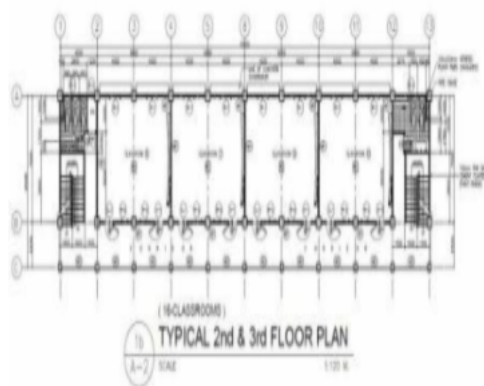

নির্বাচক নিবন্ধন আধিকারিকের স্বাক্ষর

Nazri Naksha

Google Map View

Polling Station Building Front View

Polling Station Front View

Cad View

Key MAP View

1 নাম : মমতা পাল প্রধান স্বামীর নাম: বুদ্ধেশ্বর পাল বাড়ির নং : n0116 বয়স : 27 লিঙ্গ : মহিলা	ZHX1869510	ফটো উপলব্ধ	2 নাম : কবিতা বেরা (প্রধান) স্বামীর নাম: কৃপাসিদ্ধ প্রধান বাড়ির নং : n0106 বয়স : 26 লিঙ্গ : মহিলা	ZHX1841584	ফটো উপলব্ধ	3 নাম : অনুপমা পাল (বেহেরা) স্বামীর নাম: অশ্বিনী পাল বাড়ির নং : n0111 বয়স : 31 লিঙ্গ : মহিলা	ZHX1841634	ফটো উপলব্ধ
4 নাম : কৃপাসিদ্ধ প্রধান পিতার নাম: ডমন প্রধান বাড়ির নং : ডিহিবাদিনা বয়স : 33 লিঙ্গ : পুরুষ	ZHX1477702	ফটো উপলব্ধ	5 নাম : উষারানী প্রধান স্বামীর নাম: ডমন প্রধান বাড়ির নং : n0094 বয়স : 53 লিঙ্গ : মহিলা	ZHX1392257	ফটো উপলব্ধ	6 নাম : শিব প্রসাদ পিতার নাম: ভগলু প্রসাদ বাড়ির নং : n0060 বয়স : 36 লিঙ্গ : পুরুষ	ZHX1250141	ফটো উপলব্ধ
7 নাম : আশা প্রসাদ (ভকত) স্বামীর নাম: দুলাল প্রসাদ বাড়ির নং : n0060 বয়স : 45 লিঙ্গ : মহিলা	ZHX1250166	ফটো উপলব্ধ	8 নাম : দুলাল প্রসাদ পিতার নাম: ভগলু প্রসাদ বাড়ির নং : n0060 বয়স : 51 লিঙ্গ : পুরুষ	ZHX2015980	ফটো উপলব্ধ	9 নাম : সুসমা প্রসাদ কুমারী স্বামীর নাম: শিব প্রসাদ বাড়ির নং : এন0060 বয়স : 23 লিঙ্গ : মহিলা	ZHX2184711	ফটো উপলব্ধ
10 নাম : চন্দ্রাবতী প্রসাদ স্বামীর নাম: ভগলু প্রসাদ বাড়ির নং : n0060 বয়স : 72 লিঙ্গ : মহিলা	ZHX2020212	ফটো উপলব্ধ	11 নাম : মলিনা পাতর স্বামীর নাম: মন্টু পাতর বাড়ির নং : n0093 বয়স : 55 লিঙ্গ : মহিলা	ZHX1392232	ফটো উপলব্ধ	12 নাম : বিশ্বরঞ্জন পাল পিতার নাম: অনুকুল পাল বাড়ির নং : n0050 বয়স : 40 লিঙ্গ : পুরুষ	DPP2088110	ফটো উপলব্ধ
13 নাম : অনিতা পাল স্বামীর নাম: অনুকুল পাল বাড়ির নং : n0050 বয়স : 61 লিঙ্গ : মহিলা	ZHX2016343	ফটো উপলব্ধ	14 নাম : অনুকুল পাল স্বামীর নাম: তরনী পাল বাড়ির নং : n0050 বয়স : 67 লিঙ্গ : পুরুষ	ZHX2413227	ফটো উপলব্ধ	15 নাম : কমলা পাল স্বামীর নাম: জগদীশ পাল বাড়ির নং : n0049 বয়স : 30 লিঙ্গ : মহিলা	ZHX1622943	ফটো উপলব্ধ
16 নাম : জগদীশ পাল পিতার নাম: গুরুচরন পাল বাড়ির নং : n0049 বয়স : 42 লিঙ্গ : পুরুষ	DPP1976075	ফটো উপলব্ধ	17 নাম : শম্ভু পাল পিতার নাম: শক্তিপদ পাল বাড়ির নং : এন0039 বয়স : 26 লিঙ্গ : পুরুষ	ZHX1938414	ফটো উপলব্ধ	18 নাম : যমুনা পাল স্বামীর নাম: ভবতারন পাল বাড়ির নং : n0049 বয়স : 44 লিঙ্গ : মহিলা	DPP1285121	ফটো উপলব্ধ
19 নাম : রাজীব পাল পিতার নাম: শীতল পাল বাড়ির নং : n0046 বয়স : 43 লিঙ্গ : পুরুষ	DPP1733518	ফটো উপলব্ধ	20 নাম : মনীষা পাল স্বামীর নাম: প্রদীপ পাল বাড়ির নং : এন000 বয়স : 27 লিঙ্গ : মহিলা	ZHX1938489	ফটো উপলব্ধ	21 নাম : প্রতিমা পাল স্বামীর নাম: শম্ভু পাল বাড়ির নং : n0074 বয়স : 32 লিঙ্গ : মহিলা	ZHX1477769	ফটো উপলব্ধ
22 নাম : শম্ভু পাল পিতার নাম: নেপাল পাল বাড়ির নং : n0074 বয়স : 35 লিঙ্গ : পুরুষ	ZHX1250257	ফটো উপলব্ধ	23 নাম : নেপাল পাল পিতার নাম: পতিত পাল বাড়ির নং : n0074 বয়স : 67 লিঙ্গ : পুরুষ	WB/33/230/285210	ফটো উপলব্ধ	24 নাম : রসনা পাল স্বামীর নাম: যদু পাল বাড়ির নং : n0073 বয়স : 62 লিঙ্গ : মহিলা	WB/33/230/285389	ফটো উপলব্ধ
25 নাম : যদুনাথ পাল পিতার নাম: পতিত পাল বাড়ির নং : n0073 বয়স : 72 লিঙ্গ : পুরুষ	WB/33/230/285405	ফটো উপলব্ধ	26 নাম : যশোদা পাল স্বামীর নাম: হেমলাল পাল বাড়ির নং : n0072 বয়স : 70 লিঙ্গ : মহিলা	WB/33/230/285375	ফটো উপলব্ধ	27 নাম : দিলীপ পাল পিতার নাম: বিষ্ণু পাল বাড়ির নং : n0071 বয়স : 62 লিঙ্গ : পুরুষ	WB/33/230/285367	ফটো উপলব্ধ
28 নাম : আসমানী পাল স্বামীর নাম: মহাদেব পাল বাড়ির নং : n0070 বয়স : 52 লিঙ্গ : মহিলা	ZHX1999804	ফটো উপলব্ধ	29 নাম : মহাদেব পাল পিতার নাম: বিষ্ণু পাল বাড়ির নং : n0070 বয়স : 55 লিঙ্গ : পুরুষ	WB/33/230/285339	ফটো উপলব্ধ	30 নাম : মালতী পাল স্বামীর নাম: সঞ্জীব পাল বাড়ির নং : n0063 বয়স : 36 লিঙ্গ : মহিলা	ZHX1250273	ফটো উপলব্ধ