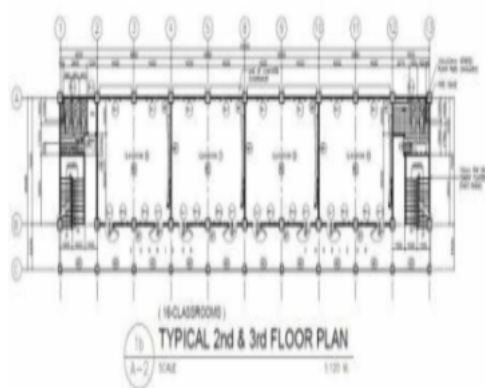

নির্বাচক নিবন্ধন আধিকারিকের স্বাক্ষর

Nazri Naksha

Google Map View

Polling Station Building Front View

Polling Station Front View

Cad View

Key MAP View

1 নাম : প্রবীণ কুমার পিতার নাম : বালেশ্বর যাদব বাড়ির নং : নং বয়স : 23 লিঙ্গ : পুরুষ	ZHX2282077 ফটো উপলব্ধ	2 নাম : মহম্মদ হোসেন পিতার নাম : মহম্মদ আশরাফ কালিম বাড়ির নং : এন0023 বয়স : 23 লিঙ্গ : পুরুষ	ZHX2099174 ফটো উপলব্ধ	3 নাম : মহম্মদ ইফটিকার পিতার নাম : মহম্মদ জাফর বাড়ির নং : n0023 বয়স : 40 লিঙ্গ : পুরুষ	ZHX1477819 ফটো উপলব্ধ
4 নাম : নুসরত প্রবীন স্বামীর নাম : মহম্মদ ইফটিকার সেক বাড়ির নং : n0023 বয়স : 40 লিঙ্গ : মহিলা	ZHX1477801 ফটো উপলব্ধ	5 নাম : মহম্মদ আশরাফ পিতার নাম : মহম্মদ আশরাফ কালিম বাড়ির নং : এন0023 বয়স : 20 লিঙ্গ : পুরুষ	ZHX1939040 ফটো উপলব্ধ	6 নাম : মোহম্মদ আশরাফ কালিম পিতার নাম : মহম্মদ জাফর বাড়ির নং : n0023 বয়স : 63 লিঙ্গ : পুরুষ	DPP2138725 ফটো উপলব্ধ
7 নাম : মহম্মদ জাভেদ পিতার নাম : মহম্মদ আসরাফ কালিম বাড়ির নং : N0239 বয়স : 25 লিঙ্গ : পুরুষ	ZHX2073377 ফটো উপলব্ধ	8 নাম : রোসন খাতুন স্বামীর নাম : এমডি.আসরাফ কালিম বাড়ির নং : n0023 বয়স : 50 লিঙ্গ : মহিলা	ZHX1735828 ফটো উপলব্ধ	9 নাম : গনেশ চৌবে পিতার নাম : ইন্দ্রজীৎ চৌবে বাড়ির নং : n0185 বয়স : 43 লিঙ্গ : পুরুষ	ZHX1735810 ফটো উপলব্ধ
10 নাম : রুনা চৌবে স্বামীর নাম : গণেশ চৌবে বাড়ির নং : এন00185 বয়স : 40 লিঙ্গ : মহিলা	ZHX2202026 ফটো উপলব্ধ	11 নাম : উমাকান্ত মাহাত পিতার নাম : বলরাম মাহাত বাড়ির নং : n0004 বয়স : 46 লিঙ্গ : পুরুষ	DPP1150952 ফটো উপলব্ধ	12 নাম : সৌরভ মাহাত পিতার নাম : রতন মাহাত বাড়ির নং : n0014 বয়স : 27 লিঙ্গ : পুরুষ	ZHX1919059 ফটো উপলব্ধ
13 নাম : দুর্গেশ মাহাত পিতার নাম : গোবিন্দ মাহাত বাড়ির নং : n0224 বয়স : 26 লিঙ্গ : পুরুষ	ZHX1919067 ফটো উপলব্ধ	14 নাম : শম্ভু মাহাত পিতার নাম : সুনীল মাহাত বাড়ির নং : এন0015 বয়স : 28 লিঙ্গ : পুরুষ	ZHX1938646 ফটো উপলব্ধ	15 নাম : উমা মাহাত স্বামীর নাম : অলোক মাহাত বাড়ির নং : এন0013 বয়স : 29 লিঙ্গ : মহিলা	ZHX1938919 ফটো উপলব্ধ
16 নাম : কণিকা মাহাত স্বামীর নাম : পরমানন্দ মাহাত বাড়ির নং : এন0004 বয়স : 26 লিঙ্গ : মহিলা	ZHX1938935 ফটো উপলব্ধ	17 নাম : ইতি মাহাত স্বামীর নাম : সনাতন মাহাত বাড়ির নং : এন0010 বয়স : 27 লিঙ্গ : মহিলা	ZHX1938984 ফটো উপলব্ধ	18 নাম : শিবশঙ্কর মাহাত পিতার নাম : স্বপন মাহাত বাড়ির নং : N0240 বয়স : 25 লিঙ্গ : পুরুষ	ZHX2073351 ফটো উপলব্ধ
19 নাম : প্রিয়তোষ মাহাত পিতার নাম : সতীশ মাহাত বাড়ির নং : N0100 বয়স : 25 লিঙ্গ : পুরুষ	ZHX2073526 ফটো উপলব্ধ	20 নাম : শ্রীমন্ত মাহাত পিতার নাম : সুনীল মাহাত বাড়ির নং : N0100 বয়স : 26 লিঙ্গ : পুরুষ	ZHX2073575 ফটো উপলব্ধ	21 নাম : সুমিতা মাহাত পিতার নাম : পূর্ণ চন্দ্র মাহাত বাড়ির নং : এন0000 বয়স : 24 লিঙ্গ : মহিলা	ZHX2184679 ফটো উপলব্ধ
22 নাম : খুকুমনি মাহাত পিতার নাম : সিমির মাহাত বাড়ির নং : এন0000 বয়স : 23 লিঙ্গ : মহিলা	ZHX2184505 ফটো উপলব্ধ	23 নাম : খুকুমনি মাহাত পিতার নাম : অজয় মাহাত বাড়ির নং : এন0000 বয়স : 23 লিঙ্গ : মহিলা	ZHX2184521 ফটো উপলব্ধ	24 নাম : রাজিব মাহাত পিতার নাম : রতন মাহাত বাড়ির নং : এন0000 বয়স : 24 লিঙ্গ : পুরুষ	ZHX2184570 ফটো উপলব্ধ
25 নাম : উত্তম মাহাত পিতার নাম : সুনীল মাহাত বাড়ির নং : এন0001 বয়স : 26 লিঙ্গ : পুরুষ	ZHX2232346 ফটো উপলব্ধ	26 নাম : অমিত মাহাত পিতার নাম : দীপক মাহাত বাড়ির নং : নং003 বয়স : 23 লিঙ্গ : পুরুষ	ZHX2232353 ফটো উপলব্ধ	27 নাম : গৌতম মাহাত পিতার নাম : অজয় মাহাত বাড়ির নং : নং002 বয়স : 22 লিঙ্গ : পুরুষ	ZHX2232395 ফটো উপলব্ধ
28 নাম : সরলা মাহাত স্বামীর নাম : সন্তোষ মাহাত বাড়ির নং : n0003 বয়স : 64 লিঙ্গ : মহিলা	ZHX2286946 ফটো উপলব্ধ	29 নাম : সরস্বতী মাহাত স্বামীর নাম : সুনীল মাহাত বাড়ির নং : এন006 বয়স : 23 লিঙ্গ : মহিলা	ZHX2236081 ফটো উপলব্ধ	30 নাম : রাধারানী মাহাত স্বামীর নাম : অজয় মাহাত বাড়ির নং : n0021 বয়স : 48 লিঙ্গ : মহিলা	DPP1976984 ফটো উপলব্ধ