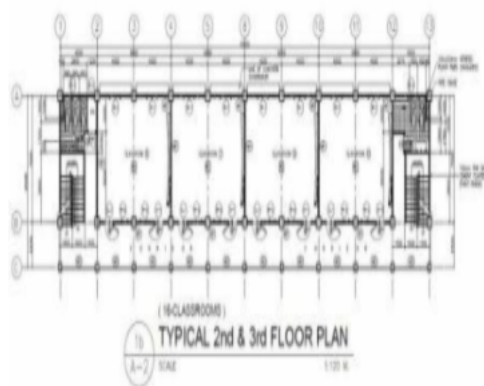

নির্বাচক নিবন্ধন আধিকারিকের স্বাক্ষর

Nazri Naksha

Google Map View

Polling Station Building Front View

Polling Station Front View

Cad View

Key MAP View

1 নাম : প্রদীপ কোটাল পিতার নাম: জিতেন কোটাল বাড়ির নং : n0258 বয়স : 31 লিঙ্গ : পুরুষ	ZHX1841980 ফটো উপলব্ধ	2 নাম : রাজু ভক্তা পিতার নাম: মৃত্যুঞ্জয় ভক্তা বাড়ির নং : N0055 বয়স : 27 লিঙ্গ : পুরুষ	ZHX2073013 ফটো উপলব্ধ	3 নাম : আশিষ ভক্তা পিতার নাম: লক্ষ্মণ ভক্তা বাড়ির নং : N0051 বয়স : 25 লিঙ্গ : পুরুষ	ZHX2072890 ফটো উপলব্ধ
4 নাম : মুন্সী ভক্তা স্বামীর নাম: স্বপন ভক্তা বাড়ির নং : n0051 বয়স : 43 লিঙ্গ : মহিলা	DPP1974344 ফটো উপলব্ধ	5 নাম : সঞ্জয় ভক্তা পিতার নাম: মৃত্যুঞ্জয় ভক্তা বাড়ির নং : এন0060 বয়স : 23 লিঙ্গ : পুরুষ	ZHX2287241 ফটো উপলব্ধ	6 নাম : ছায়া কোটাল স্বামীর নাম: জিতেন কোটাল বাড়ির নং : n0051 বয়স : 52 লিঙ্গ : মহিলা	WB/33/230/279429 ফটো উপলব্ধ
7 নাম : শশাঙ্ক মল্লিক পিতার নাম: কালিপদ মল্লিক বাড়ির নং : n0056 বয়স : 53 লিঙ্গ : পুরুষ	ZHX0673467 ফটো উপলব্ধ	8 নাম : সীমা মল্লিক পিতার নাম: শশাঙ্ক মল্লিক বাড়ির নং : এন0056 বয়স : 24 লিঙ্গ : মহিলা	ZHX2287233 ফটো উপলব্ধ	9 নাম : ষষ্ঠী ভক্তা পিতার নাম: শ্যাম ভক্তা বাড়ির নং : n0050 বয়স : 38 লিঙ্গ : মহিলা	ZHX1736222 ফটো উপলব্ধ
10 নাম : প্রসেনজিৎ ভক্তা পিতার নাম: ধনঞ্জয় ভক্তা বাড়ির নং : n0051 বয়স : 35 লিঙ্গ : পুরুষ	ZHX1736313 ফটো উপলব্ধ	11 নাম : খোকন ভক্তা পিতার নাম: শিব ভক্তা বাড়ির নং : n0051 বয়স : 40 লিঙ্গ : পুরুষ	ZHX1736339 ফটো উপলব্ধ	12 নাম : মধুমিতা ভক্তা স্বামীর নাম: তাপস ভক্তা বাড়ির নং : n0232 বয়স : 32 লিঙ্গ : মহিলা	ZHX1658038 ফটো উপলব্ধ
13 নাম : কল্যাণী ভক্তা স্বামীর নাম: লক্ষ্মন ভক্তা বাড়ির নং : n0206 বয়স : 37 লিঙ্গ : মহিলা	ZHX1478130 ফটো উপলব্ধ	14 নাম : বাপি ভক্তা পিতার নাম: রাম ভক্তা বাড়ির নং : n0060 বয়স : 38 লিঙ্গ : পুরুষ	ZHX1579879 ফটো উপলব্ধ	15 নাম : তাপস ভক্তা পিতার নাম: নাদু ভক্তা বাড়ির নং : n0055 বয়স : 38 লিঙ্গ : পুরুষ	ZHX0673442 ফটো উপলব্ধ
16 নাম : চুনু ভক্তা স্বামীর নাম: লক্ষ্মন ভক্তা বাড়ির নং : n0051 বয়স : 41 লিঙ্গ : মহিলা	ZHX0673566 ফটো উপলব্ধ	17 নাম : লক্ষ্মন ভক্তা পিতার নাম: শিব ভক্তা বাড়ির নং : n0051 বয়স : 46 লিঙ্গ : পুরুষ	ZHX0673558 ফটো উপলব্ধ	18 নাম : সুমিতা সবর স্বামীর নাম: পাপু সবর বাড়ির নং : n0051 বয়স : 47 লিঙ্গ : মহিলা	ZHX1250794 ফটো উপলব্ধ
19 নাম : স্বপন ভক্তা পিতার নাম: শিব ভক্তা বাড়ির নং : n0051 বয়স : 45 লিঙ্গ : পুরুষ	DPP1974336 ফটো উপলব্ধ	20 নাম : তপন ভক্তা মায়ের নাম: পার্বতী ভক্তা বাড়ির নং : n0051 বয়স : 38 লিঙ্গ : পুরুষ	ZHX0673533 ফটো উপলব্ধ	21 নাম : চন্দনী ভক্তা স্বামীর নাম: শিব ভক্তা বাড়ির নং : n0051 বয়স : 70 লিঙ্গ : মহিলা	WB/33/230/279435 ফটো উপলব্ধ
22 নাম : রিংকু ভক্তা স্বামীর নাম: নিরঞ্জন ভক্তা বাড়ির নং : n0050 বয়স : 43 লিঙ্গ : মহিলা	DPP1974294 ফটো উপলব্ধ	23 নাম : নিরঞ্জন ভক্তা পিতার নাম: শ্যাম ভক্তা বাড়ির নং : n0050 বয়স : 44 লিঙ্গ : পুরুষ	DPP1974286 ফটো উপলব্ধ	24 নাম : শ্যামলী ভক্তা স্বামীর নাম: বাবলু ভক্তা বাড়ির নং : n0049 বয়স : 44 লিঙ্গ : মহিলা	DPP1974302 ফটো উপলব্ধ
25 নাম : সোমা ভক্তা পিতার নাম: লক্ষ্মন ভক্তা বাড়ির নং : এন0051 বয়স : 24 লিঙ্গ : মহিলা	ZHX2172534 ফটো উপলব্ধ	26 নাম : প্রদীপ ভক্তা পিতার নাম: বাবলু ভক্তা বাড়ির নং : এন0049 বয়স : 23 লিঙ্গ : পুরুষ	ZHX2172559 ফটো উপলব্ধ	27 নাম : অমর ভক্তা পিতার নাম: নিরঞ্জন ভক্তা বাড়ির নং : এন0050 বয়স : 22 লিঙ্গ : পুরুষ	ZHX2230910 ফটো উপলব্ধ
28 নাম : সুরেজ শবর পিতার নাম: পাপু শবর বাড়ির নং : এন0051 বয়স : 23 লিঙ্গ : পুরুষ	ZHX2172633 ফটো উপলব্ধ	29 নাম : সঞ্জয় মল্লিক পিতার নাম: শশাঙ্ক মল্লিক বাড়ির নং : N0056 বয়স : 25 লিঙ্গ : পুরুষ	ZHX2072874 ফটো উপলব্ধ	30 নাম : আকাশ সবর পিতার নাম: পাপু সবর বাড়ির নং : N0051 বয়স : 25 লিঙ্গ : পুরুষ	ZHX2073153 ফটো উপলব্ধ