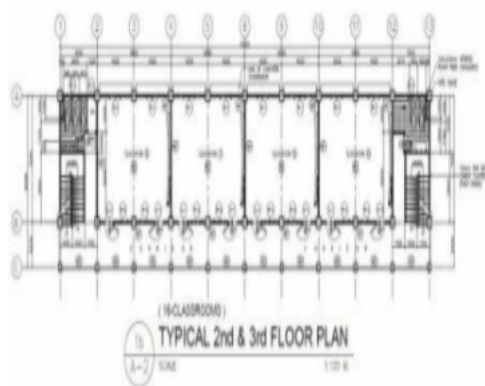

নির্বাচক নিবন্ধন আধিকারিকের স্বাক্ষর

Nazri Naksha

Google Map View

Polling Station Building Front View

Polling Station Front View

Cad View

Key MAP View

1 নাম : রাম তেওয়ারী পিতার নাম: যজ্ঞেশ্বর তেওয়ারী বাড়ির নং : N0032 বয়স : 27 লিঙ্গ : মহিলা	ZHX1994755	ফটো উপলব্ধ	2 নাম : মৌমিতা মাহাত পিতার নাম: সুদর্শন মাহাত বাড়ির নং : নং বয়স : 22 লিঙ্গ : মহিলা	ZHX2282135	ফটো উপলব্ধ	3 নাম : শেফালী মাহাত স্বামীর নাম: গনেশ মাহাত বাড়ির নং : n0015 বয়স : 38 লিঙ্গ : মহিলা	ZHX1251495	ফটো উপলব্ধ
4 নাম : দীপালী মাহাত স্বামীর নাম: লক্ষীকান্ত মাহাত বাড়ির নং : n0038 বয়স : 49 লিঙ্গ : মহিলা	ZHX2002301	ফটো উপলব্ধ	5 নাম : নারায়নী মাহাত স্বামীর নাম: নিমাই মাহাত বাড়ির নং : n0029 বয়স : 69 লিঙ্গ : মহিলা	ZHX2016111	ফটো উপলব্ধ	6 নাম : আরতি মাহাত স্বামীর নাম: শচীন মাহাত বাড়ির নং : n0038 বয়স : 52 লিঙ্গ : মহিলা	ZHX2286896	ফটো উপলব্ধ
7 নাম : শুভজিৎ মাহাত মায়ের নাম: তিলোত্তমা মাহাত বাড়ির নং : নং বয়স : 22 লিঙ্গ : পুরুষ	ZHX2282317	ফটো উপলব্ধ	8 নাম : অনিমা মাহাত স্বামীর নাম: দুর্গা প্রসাদ মাহাত বাড়ির নং : এন0007 বয়স : 32 লিঙ্গ : মহিলা	ZHX1593664	ফটো উপলব্ধ	9 নাম : রবনী মাহাত স্বামীর নাম: সুশীল মাহাত বাড়ির নং : n0020 বয়স : 69 লিঙ্গ : মহিলা	ZHX2286862	ফটো উপলব্ধ
10 নাম : ববিতা মাহাত স্বামীর নাম: রবীন্দ্রনাথ মাহাত বাড়ির নং : লালগেড়িয়া বয়স : 24 লিঙ্গ : মহিলা	ZHX2101152	ফটো উপলব্ধ	11 নাম : দিপঙ্কর মাহাত পিতার নাম: শচিন মাহাত বাড়ির নং : এন0040 বয়স : 24 লিঙ্গ : পুরুষ	ZHX2200921	ফটো উপলব্ধ	12 নাম : মাম্পি মাহাত পিতার নাম: বুদ্ধেশ্বর মাহাত বাড়ির নং : এন0023 বয়স : 23 লিঙ্গ : মহিলা	ZHX2200970	ফটো উপলব্ধ
13 নাম : প্রতিমা মাহাত পিতার নাম: সুদর্শন মাহাত বাড়ির নং : এন0042 বয়স : 24 লিঙ্গ : মহিলা	ZHX2150126	ফটো উপলব্ধ	14 নাম : অপর্ণা মাহাত স্বামীর নাম: তরুণ মাহাত বাড়ির নং : এন0002 বয়স : 29 লিঙ্গ : মহিলা	ZHX1855022	ফটো উপলব্ধ	15 নাম : জয়ন্তী মাহাত স্বামীর নাম: বিপল মাহাত বাড়ির নং : এন000 বয়স : 26 লিঙ্গ : মহিলা	ZHX1939982	ফটো উপলব্ধ
16 নাম : বিশ্বজিৎ মাহাত পিতার নাম: খজ্ঞেশ্বর মাহাত বাড়ির নং : n0043 বয়স : 33 লিঙ্গ : পুরুষ	ZHX1335181	ফটো উপলব্ধ	17 নাম : মিতালী মাহাত স্বামীর নাম: অমিত মাহাত বাড়ির নং : n0018 বয়স : 30 লিঙ্গ : মহিলা	XWQ1759190	ফটো উপলব্ধ	18 নাম : উর্মিলা মাহাত স্বামীর নাম: চন্দন মাহাত বাড়ির নং : n0053 বয়স : 29 লিঙ্গ : মহিলা	ZHX1736677	ফটো উপলব্ধ
19 নাম : সীমা মাহাত স্বামীর নাম: সুনীল মাহাত বাড়ির নং : N0100 বয়স : 27 লিঙ্গ : মহিলা	ITG2078590	ফটো উপলব্ধ	20 নাম : দীপক মাহাত পিতার নাম: গোপাল মাহাত বাড়ির নং : এন0022 বয়স : 26 লিঙ্গ : পুরুষ	ZHX1939958	ফটো উপলব্ধ	21 নাম : বিশ্বজিৎ মাহাত পিতার নাম: ডমন মাহাত বাড়ির নং : এন0027 বয়স : 26 লিঙ্গ : পুরুষ	ZHX1939966	ফটো উপলব্ধ
22 নাম : মধুমিতা মাহাত স্বামীর নাম: বিশ্বজিৎ মাহাত বাড়ির নং : N0100 বয়স : 25 লিঙ্গ : মহিলা	ZHX2073914	ফটো উপলব্ধ	23 নাম : শিবনাথ মাহাত পিতার নাম: তপন মাহাত বাড়ির নং : N0032 বয়স : 25 লিঙ্গ : পুরুষ	ZHX2074136	ফটো উপলব্ধ	24 নাম : শ্যামলী মাহাত স্বামীর নাম: জয়ন্ত মাহাত বাড়ির নং : এন000 বয়স : 26 লিঙ্গ : মহিলা	ZHX1940022	ফটো উপলব্ধ
25 নাম : শুকুন্তলা মাহাত অন্যান্য: সত্যচরন মাহাত বাড়ির নং : এন000 বয়স : 26 লিঙ্গ : মহিলা	ZHX1940030	ফটো উপলব্ধ	26 নাম : রঞ্জনা মাহাত পিতার নাম: স্বপন কুমার মাহাত বাড়ির নং : এন0785 বয়স : 27 লিঙ্গ : মহিলা	ZHX1994672	ফটো উপলব্ধ	27 নাম : বাপি মাহাত মায়ের নাম: চন্দনা মাহাত বাড়ির নং : এন0032 বয়স : 26 লিঙ্গ : পুরুষ	ZHX1994706	ফটো উপলব্ধ
28 নাম : মৌমিতা মাহাত স্বামীর নাম: মুক্তিপদ মাহাত বাড়ির নং : n0204 বয়স : 29 লিঙ্গ : মহিলা	ZHX1869643	ফটো উপলব্ধ	29 নাম : হরেন্দ্র মাহাত পিতার নাম: বঙ্কিম মাহাত বাড়ির নং : n0050 বয়স : 53 লিঙ্গ : পুরুষ	ZHX2000602	ফটো উপলব্ধ	30 নাম : কাজল মাহাত স্বামীর নাম: হরেন্দ্র মাহাত বাড়ির নং : n0050 বয়স : 52 লিঙ্গ : মহিলা	WB/33/230/282277	ফটো উপলব্ধ