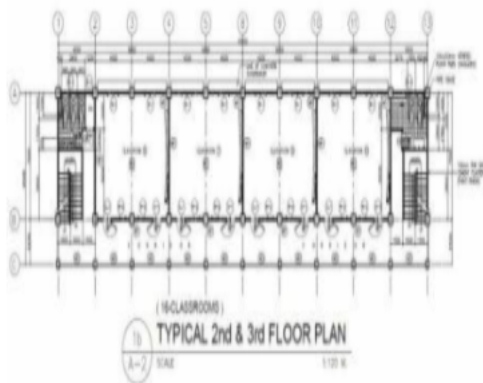

নির্বাচক নিবন্ধন আধিকারিকের স্বাক্ষর

Nazri Naksha

Google Map View

Polling Station Building Front View

Polling Station Front View

Cad View

Key MAP View

<p>1</p> <p>ZHX2214575</p> <p>নাম : মমতা খামরই স্বামীর নাম: দুর্যোধন খামরই বাড়ির নং : এন0098 বয়স : 23 লিঙ্গ : মহিলা</p> <p>ফটো উপলব্ধ</p>	<p>2</p> <p>DRK2515609</p> <p>নাম : রূপালী চৌধুরী স্বামীর নাম: সুপ্রকাশ চৌধুরী বাড়ির নং : n0001 বয়স : 49 লিঙ্গ : মহিলা</p> <p>ফটো উপলব্ধ</p>	<p>3</p> <p>WB/33/231/252312</p> <p>নাম : সুপ্রকাশ চৌধুরী পিতার নাম: ভবানন্দ চৌধুরী বাড়ির নং : n0001 বয়স : 55 লিঙ্গ : পুরুষ</p> <p>ফটো উপলব্ধ</p>
<p>4</p> <p>ZHX2178101</p> <p>নাম : শিবানী চৌধুরী স্বামীর নাম: ভবানন্দ চৌধুরী বাড়ির নং : n0001 বয়স : 74 লিঙ্গ : মহিলা</p> <p>ফটো উপলব্ধ</p>	<p>5</p> <p>ZHX1861376</p> <p>নাম : শৈবাল চৌধুরী পিতার নাম: সুপ্রকাশ চৌধুরী বাড়ির নং : n 0001 বয়স : 28 লিঙ্গ : পুরুষ</p> <p>ফটো উপলব্ধ</p>	<p>6</p> <p>ZHX2220093</p> <p>নাম : অরুন্ধতী মাইতি চৌধুরী স্বামীর নাম: সুশান্ত কুমার চৌধুরী বাড়ির নং : এন0001 বয়স : 54 লিঙ্গ : মহিলা</p> <p>ফটো উপলব্ধ</p>
<p>7</p> <p>ZHX2035004</p> <p>নাম : সুমিত্রা দলাই স্বামীর নাম: বিকাশ দলাই বাড়ির নং : এন0000 বয়স : 26 লিঙ্গ : মহিলা</p> <p>ফটো উপলব্ধ</p>	<p>8</p> <p>ZHX1992569</p> <p>নাম : বেলা দলাই স্বামীর নাম: সরোজিনী দলাই বাড়ির নং : N0089 বয়স : 38 লিঙ্গ : মহিলা</p> <p>ফটো উপলব্ধ</p>	<p>9</p> <p>ZHX2126761</p> <p>নাম : বুনু দলাই স্বামীর নাম: হাসু দলাই বাড়ির নং : এন0082 বয়স : 34 লিঙ্গ : মহিলা</p> <p>ফটো উপলব্ধ</p>
<p>10</p> <p>ZHX1425271</p> <p>নাম : সৌমিক পাল পিতার নাম: সুবীর পাল বাড়ির নং : n0233 বয়স : 33 লিঙ্গ : পুরুষ</p> <p>ফটো উপলব্ধ</p>	<p>11</p> <p>ZHX2035020</p> <p>নাম : প্রিথ্বীনাথ মুর্মু মায়ের নাম: সুমি মুর্মু বাড়ির নং : খয়রাগুলী বয়স : 26 লিঙ্গ : পুরুষ</p> <p>ফটো উপলব্ধ</p>	<p>12</p> <p>ZHX2175040</p> <p>নাম : মধুমিতা সাহু পিতার নাম: দীপক সাহু বাড়ির নং : এন0124 বয়স : 23 লিঙ্গ : মহিলা</p> <p>ফটো উপলব্ধ</p>
<p>13</p> <p>ZHX2126779</p> <p>নাম : ময়না সাহু স্বামীর নাম: সমীরন সাহু বাড়ির নং : এন0160 বয়স : 27 লিঙ্গ : মহিলা</p> <p>ফটো উপলব্ধ</p>	<p>14</p> <p>DRK2874170</p> <p>নাম : অশোক সিংহ পিতার নাম: শিবানন্দ সিংহ বাড়ির নং : n0002 বয়স : 43 লিঙ্গ : পুরুষ</p> <p>ফটো উপলব্ধ</p>	<p>15</p> <p>ZHX1201540</p> <p>নাম : মৌসুমী সিংহ স্বামীর নাম: উত্তম সিংহ বাড়ির নং : n0002 বয়স : 36 লিঙ্গ : মহিলা</p> <p>ফটো উপলব্ধ</p>
<p>16</p> <p>DRK2111227</p> <p>নাম : উত্তম সিংহ পিতার নাম: শিবানন্দ সিংহ বাড়ির নং : n0002 বয়স : 46 লিঙ্গ : পুরুষ</p> <p>ফটো উপলব্ধ</p>		