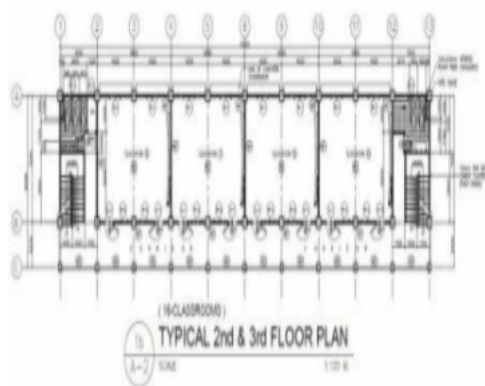

নির্বাচক নিবন্ধন আধিকারিকের স্বাক্ষর

Nazri Naksha

Google Map View

Polling Station Building Front View

Polling Station Front View

Cad View

Key MAP View

1 নাম : ভক্তি খাঁন স্বামীর নাম: রতন খাঁন বাড়ির নং : n0001 বয়স : 76 লিঙ্গ : মহিলা	WB/33/231/615479	2 নাম : সরমা খাঁন স্বামীর নাম: অজয় খাঁন বাড়ির নং : n0002 বয়স : 72 লিঙ্গ : মহিলা	DRK2986370	3 নাম : দীপ্তি খাঁন স্বামীর নাম: গৌতম খাঁন বাড়ির নং : n0001 বয়স : 42 লিঙ্গ : মহিলা	ZHX1582816
4 নাম : গৌতম খান পিতার নাম: রতন খাঁন বাড়ির নং : n0001 বয়স : 56 লিঙ্গ : পুরুষ	ZHX2009926	5 নাম : জ্যোৎস্না চালক স্বামীর নাম: রাজেশ চালক বাড়ির নং : এন61 বয়স : 28 লিঙ্গ : মহিলা	ZHX2146819	6 নাম : মমতা চালক স্বামীর নাম: কাঞ্চন চালক বাড়ির নং : এন59 বয়স : 30 লিঙ্গ : মহিলা	ZHX2145712
7 নাম : রাজেশ পাতর পিতার নাম: গোপাল পাতর বাড়ির নং : এন59 বয়স : 25 লিঙ্গ : পুরুষ	ZHX2145696	8 নাম : ময়না চালক স্বামীর নাম: রাজু চালক বাড়ির নং : এন60 বয়স : 25 লিঙ্গ : মহিলা	ZHX2145720	9 নাম : স্বাতী দন্ডপাট(মন্ডল) স্বামীর নাম: জয়দেব মন্ডল বাড়ির নং : n0258 বয়স : 32 লিঙ্গ : মহিলা	SKS1499912
10 নাম : পাপিয়া দে দাস স্বামীর নাম: শুভেন্দু দে বাড়ির নং : এন57 বয়স : 24 লিঙ্গ : মহিলা	ZHX2145647	11 নাম : সোমা পাল স্বামীর নাম: সুরজিৎ পাল বাড়ির নং : এন0 বয়স : 36 লিঙ্গ : মহিলা	ITG1785401	12 নাম : সুফিয়া বিবি স্বামীর নাম: ইসারুল সেক বাড়ির নং : এন58 বয়স : 27 লিঙ্গ : মহিলা	ZHX2145662
13 নাম : পীযুষ বিসুই পিতার নাম: অনিল বিসুই বাড়ির নং : n0014 বয়স : 55 লিঙ্গ : পুরুষ	ZHX2002194	14 নাম : সনুপ বিসুই পিতার নাম: মানিক বিসুই বাড়ির নং : n0015 বয়স : 51 লিঙ্গ : পুরুষ	DRK1069905	15 নাম : গীতা সিং স্বামীর নাম: গৌতম সিং বাড়ির নং : এন12 বয়স : 37 লিঙ্গ : মহিলা	ZHX2146900
16 নাম : মালতী বিসুই স্বামীর নাম: মানিক বিসুই বাড়ির নং : n0015 বয়স : 77 লিঙ্গ : মহিলা	ZHX2100089	17 নাম : সত্যনারায়ন বিসুই পিতার নাম: বিশ্বনাথ বিসুই বাড়ির নং : n0013 বয়স : 66 লিঙ্গ : পুরুষ	ZHX1998319	18 নাম : ললিত মাহাত পিতার নাম: দামোদর মাহাত বাড়ির নং : n0012 বয়স : 72 লিঙ্গ : পুরুষ	WB/33/231/615451
19 নাম : অমল কুমার বিসুই পিতার নাম: বিশ্বনাথ বিসুই বাড়ির নং : n0012 বয়স : 56 লিঙ্গ : পুরুষ	ZHX2014975	20 নাম : চম্পা বিসুই স্বামীর নাম: শ্যামল বিসুই বাড়ির নং : n0011 বয়স : 39 লিঙ্গ : মহিলা	ZHX1255371	21 নাম : সুবিমল বিসুই পিতার নাম: ললিনী বিসুই বাড়ির নং : n0011 বয়স : 51 লিঙ্গ : পুরুষ	ZHX1255389
22 নাম : নির্মল বিসুই পিতার নাম: নলিনীকান্ত বিসুই বাড়ির নং : n0011 বয়স : 42 লিঙ্গ : পুরুষ	DRK3038981	23 নাম : শ্যামল বিসুই পিতার নাম: নলিনীকান্ত বিসুই বাড়ির নং : n0011 বয়স : 50 লিঙ্গ : পুরুষ	WB/33/231/615311	24 নাম : জয়ন্তী বিসুই স্বামীর নাম: নলিনীকান্ত বিসুই বাড়ির নং : n0011 বয়স : 64 লিঙ্গ : মহিলা	WB/33/231/615283
25 নাম : নলিনীকান্ত বিসুই পিতার নাম: রাজেন্দ্র বিসুই বাড়ির নং : n0011 বয়স : 85 লিঙ্গ : পুরুষ	WB/33/231/615296	26 নাম : অনিতা বিসুই স্বামীর নাম: অনুপ বিসুই বাড়ির নং : n0022 বয়স : 42 লিঙ্গ : মহিলা	DRK3043270	27 নাম : অনুপ বিসুই পিতার নাম: মানিক বিসুই বাড়ির নং : n0015 বয়স : 49 লিঙ্গ : পুরুষ	ZHX0706408
28 নাম : প্রকাশ বিসুই পিতার নাম: সত্যনারায়ন বিসুই বাড়ির নং : n0013 বয়স : 44 লিঙ্গ : পুরুষ	DRK2358562	29 নাম : রীতা বিসুই স্বামীর নাম: সত্যনারায়ন বিসুই বাড়ির নং : n0013 বয়স : 60 লিঙ্গ : মহিলা	WB/33/231/615480	30 নাম : শিউলি বিসুই মন্ডল স্বামীর নাম: পীযুষ বিসুই বাড়ির নং : n0014 বয়স : 39 লিঙ্গ : মহিলা	DRK3038973