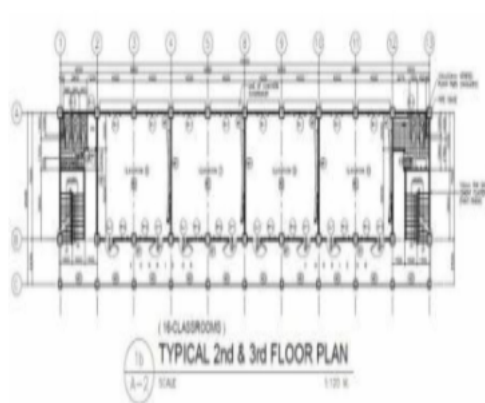

নির্বাচক নিবন্ধন আধিকারিকের স্বাক্ষর

Nazri Naksha

Google Map View

Polling Station Building Front View

Polling Station Front View

Cad View

Key MAP View

1 নাম : অঞ্জনা মাহাত স্বামীর নাম: বিপ্লব মাহাত বাড়ির নং : এন0000 বয়স : 27 লিঙ্গ : মহিলা	ZHX2075828	ফটো উপলব্ধ	2 নাম : সাগর কালন্দী পিতার নাম: অজিত কালন্দী বাড়ির নং : এন014 বয়স : 25 লিঙ্গ : পুরুষ	ZHX2075653	ফটো উপলব্ধ	3 নাম : রাজেশ কালন্দী পিতার নাম: অসিত কালন্দী বাড়ির নং : N0060 বয়স : 25 লিঙ্গ : পুরুষ	ZHX2075679	ফটো উপলব্ধ
4 নাম : সাবিত্রী কালন্দী স্বামীর নাম: বাপী কালন্দী বাড়ির নং : এন0055 বয়স : 26 লিঙ্গ : মহিলা	ZHX2136273	ফটো উপলব্ধ	5 নাম : সন্তু ঘোষ পিতার নাম: নবীন ঘোষ বাড়ির নং : n0008 বয়স : 30 লিঙ্গ : পুরুষ	ZHX1681550	ফটো উপলব্ধ	6 নাম : মনোরমা ঘোষ স্বামীর নাম: সন্দীপ ঘোষ বাড়ির নং : n0004 বয়স : 30 লিঙ্গ : মহিলা	ZHX1739101	ফটো উপলব্ধ
7 নাম : সৈকত ঘোষ পিতার নাম: পরিতোষ ঘোষ বাড়ির নং : n0137 বয়স : 30 লিঙ্গ : পুরুষ	ZHX1843739	ফটো উপলব্ধ	8 নাম : প্রদীপ পাত্র পিতার নাম: গোপাল পাত্র বাড়ির নং : এন0007 বয়স : 27 লিঙ্গ : পুরুষ	ZHX1943125	ফটো উপলব্ধ	9 নাম : ডালিয়া ঘোষ পিতার নাম: গোলক ঘোষ বাড়ির নং : এন0005 বয়স : 26 লিঙ্গ : মহিলা	ZHX2211712	ফটো উপলব্ধ
10 নাম : সুদীপ মাহাত পিতার নাম: তপন কুমার মাহাত বাড়ির নং : এন0003 বয়স : 23 লিঙ্গ : পুরুষ	ZHX2219962	ফটো উপলব্ধ	11 নাম : নিরঞ্জন ঘোষ পিতার নাম: অভুল ঘোষ বাড়ির নং : n0005 বয়স : 68 লিঙ্গ : পুরুষ	WB/33/231/624031	ফটো উপলব্ধ	12 নাম : লতিকা ঘোষ স্বামীর নাম: নিমাই ঘোষ বাড়ির নং : n0013 বয়স : 50 লিঙ্গ : মহিলা	WB/33/231/624314	ফটো উপলব্ধ
13 নাম : মিঠু ঘোষ স্বামীর নাম: নবীনচন্দ্র ঘোষ বাড়ির নং : n0008 বয়স : 52 লিঙ্গ : মহিলা	WB/33/231/624590	ফটো উপলব্ধ	14 নাম : নবীনচন্দ্র ঘোষ পিতার নাম: অভুল চন্দ্র ঘোষ বাড়ির নং : n0008 বয়স : 61 লিঙ্গ : পুরুষ	WB/33/231/624573	ফটো উপলব্ধ	15 নাম : ব্রজগোপাল ঘোষ পিতার নাম: নারায়ণ ঘোষ বাড়ির নং : n0007 বয়স : 32 লিঙ্গ : পুরুষ	ZHX1482660	ফটো উপলব্ধ
16 নাম : সুসমা ঘোষ স্বামীর নাম: নারায়ণ ঘোষ বাড়ির নং : n0007 বয়স : 58 লিঙ্গ : মহিলা	WB/33/231/624606	ফটো উপলব্ধ	17 নাম : অনুপ ঘোষ পিতার নাম: ঈশ্বর ঘোষ বাড়ির নং : n0004 বয়স : 58 লিঙ্গ : পুরুষ	WB/33/231/624468	ফটো উপলব্ধ	18 নাম : সন্দীপ ঘোষ পিতার নাম: অসিত ঘোষ বাড়ির নং : n0004 বয়স : 37 লিঙ্গ : পুরুষ	DRK3083763	ফটো উপলব্ধ
19 নাম : ভবেশ ঘোষ পিতার নাম: অসিত ঘোষ বাড়ির নং : n0004 বয়স : 39 লিঙ্গ : পুরুষ	DRK3083771	ফটো উপলব্ধ	20 নাম : তুফান ঘোষ পিতার নাম: আলোক ঘোষ বাড়ির নং : এন0006 বয়স : 24 লিঙ্গ : পুরুষ	ZHX2212686	ফটো উপলব্ধ	21 নাম : সুমতি ঘোষ স্বামীর নাম: অসিত ঘোষ বাড়ির নং : n0004 বয়স : 58 লিঙ্গ : মহিলা	WB/33/231/624200	ফটো উপলব্ধ
22 নাম : অসিত ঘোষ পিতার নাম: ঈশ্বর ঘোষ বাড়ির নং : n0004 বয়স : 66 লিঙ্গ : পুরুষ	WB/33/231/624574	ফটো উপলব্ধ	23 নাম : শীলা ঘোষ স্বামীর নাম: পরিতোষ ঘোষ বাড়ির নং : n0003 বয়স : 58 লিঙ্গ : মহিলা	WB/33/231/624198	ফটো উপলব্ধ	24 নাম : পরিতোষ ঘোষ পিতার নাম: বাড়েপ্তর ঘোষ বাড়ির নং : n0003 বয়স : 64 লিঙ্গ : পুরুষ	WB/33/231/624601	ফটো উপলব্ধ
25 নাম : তাপস ঘোষ পিতার নাম: সুদর্শন ঘোষ বাড়ির নং : n0002 বয়স : 37 লিঙ্গ : পুরুষ	ZHX1482645	ফটো উপলব্ধ	26 নাম : উমা ঘোষ স্বামীর নাম: শেখর ঘোষ বাড়ির নং : n0002 বয়স : 36 লিঙ্গ : মহিলা	ZHX1482694	ফটো উপলব্ধ	27 নাম : শেখর ঘোষ পিতার নাম: সুদর্শন ঘোষ বাড়ির নং : n0002 বয়স : 39 লিঙ্গ : পুরুষ	ZHX1336882	ফটো উপলব্ধ
28 নাম : সুদর্শন ঘোষ পিতার নাম: বাড়েপ্তর ঘোষ বাড়ির নং : n0002 বয়স : 70 লিঙ্গ : পুরুষ	WB/33/231/624107	ফটো উপলব্ধ	29 নাম : পলি ঘোষ স্বামীর নাম: সজল ঘোষ বাড়ির নং : n0001 বয়স : 33 লিঙ্গ : মহিলা	ZHX1482686	ফটো উপলব্ধ	30 নাম : সজল ঘোষ পিতার নাম: সুভাষ ঘোষ বাড়ির নং : n0001 বয়স : 44 লিঙ্গ : পুরুষ	DRK2747053	ফটো উপলব্ধ