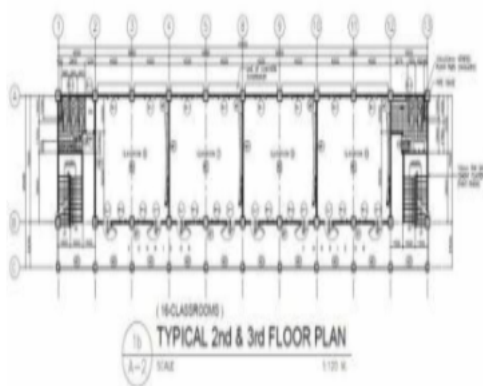

নির্বাচক নিবন্ধন আধিকারিকের স্বাক্ষর

Nazri Naksha

Google Map View

Polling Station Building Front View

Polling Station Front View

Cad View

Key MAP View

1 নাম : জুলেখা খাতুন পিতার নাম: সহরাব মল্লিক বাড়ির নং : এন00126 বয়স : 24 লিঙ্গ : মহিলা	ZHX2213726 ফটো উপলব্ধ	2 নাম : রুকসানা খাতুন পিতার নাম: রেমানিক মল্লিক বাড়ির নং : এন00125 বয়স : 28 লিঙ্গ : মহিলা	ZHX2215382 ফটো উপলব্ধ	3 নাম : বিনন্দ চৌধুরী পিতার নাম: দশরথ চৌধুরী বাড়ির নং : n0004 বয়স : 64 লিঙ্গ : পুরুষ	WB/33/231/624369 ফটো উপলব্ধ
4 নাম : কাকলী চৌধুরী (নন্দী) স্বামীর নাম: মোহন চৌধুরী বাড়ির নং : n0004 বয়স : 39 লিঙ্গ : মহিলা	ZHX1394667 ফটো উপলব্ধ	5 নাম : মোহন চৌধুরী পিতার নাম: বিনন্দ চৌধুরী বাড়ির নং : n0004 বয়স : 45 লিঙ্গ : পুরুষ	DRK2987733 ফটো উপলব্ধ	6 নাম : শোভারানী চৌধুরী স্বামীর নাম: বিনন্দ চৌধুরী বাড়ির নং : n0004 বয়স : 57 লিঙ্গ : মহিলা	WB/33/231/624368 ফটো উপলব্ধ
7 নাম : তাপস দাস পিতার নাম: মনসা দাস বাড়ির নং : n0001 বয়স : 35 লিঙ্গ : পুরুষ	ZHX1256841 ফটো উপলব্ধ	8 নাম : মমতা দাস স্বামীর নাম: মনসা দাস বাড়ির নং : n0001 বয়স : 66 লিঙ্গ : মহিলা	WB/33/231/624441 ফটো উপলব্ধ	9 নাম : মনসা দাস পিতার নাম: প্রাণকৃষ্ণ দাস বাড়ির নং : n0001 বয়স : 72 লিঙ্গ : পুরুষ	WB/33/231/624210 ফটো উপলব্ধ
10 নাম : লাবনী দাস স্বামীর নাম: তাপস দাস বাড়ির নং : N0001 বয়স : 34 লিঙ্গ : মহিলা	ZHX2075661 ফটো উপলব্ধ	11 নাম : রাহানা বিবি স্বামীর নাম: সেক আরিফ আলি বাড়ির নং : এন0233 বয়স : 24 লিঙ্গ : মহিলা	ZHX2254860 ফটো উপলব্ধ	12 নাম : লাভলি বিবি স্বামীর নাম: সেক মতিউর রহমান আলি বাড়ির নং : এন00117 বয়স : 25 লিঙ্গ : মহিলা	ZHX2215259 ফটো উপলব্ধ
13 নাম : প্রিয়ান্বিতা মন্ডল সাউ স্বামীর নাম: পিন্টু সাউ বাড়ির নং : নং091 বয়স : 26 লিঙ্গ : মহিলা	WUQ2451953 ফটো উপলব্ধ	14 নাম : সুলেখা মাম্মা স্বামীর নাম: সঞ্জীব মাম্মা বাড়ির নং : এন0005 বয়স : 25 লিঙ্গ : মহিলা	ZHX2193399 ফটো উপলব্ধ	15 নাম : সুনীতা মাম্মা স্বামীর নাম: শ্রীকান্ত মাম্মা বাড়ির নং : এন0012 বয়স : 27 লিঙ্গ : মহিলা	ZHX2172872 ফটো উপলব্ধ
16 নাম : রীনা মাম্মা স্বামীর নাম: তপন মাম্মা বাড়ির নং : এন0011 বয়স : 23 লিঙ্গ : মহিলা	ZHX2194520 ফটো উপলব্ধ	17 নাম : প্রীতিলতা মাম্মা স্বামীর নাম: সুশান্ত মাম্মা বাড়ির নং : n0220 বয়স : 28 লিঙ্গ : মহিলা	ZHX1870237 ফটো উপলব্ধ	18 নাম : রাজীব মাম্মা পিতার নাম: বাসব মাম্মা বাড়ির নং : n0005 বয়স : 27 লিঙ্গ : পুরুষ	ZHX1901925 ফটো উপলব্ধ
19 নাম : মৌসুমি মান্না(মাম্মা) স্বামীর নাম: পঙ্কজ মাম্মা বাড়ির নং : n0016 বয়স : 32 লিঙ্গ : মহিলা	ZHX1803915 ফটো উপলব্ধ	20 নাম : আরতী মাম্মা স্বামীর নাম: লক্ষ্মীকান্ত মাম্মা বাড়ির নং : n0012 বয়স : 38 লিঙ্গ : মহিলা	ZHX1803923 ফটো উপলব্ধ	21 নাম : সঞ্জীব মাম্মা পিতার নাম: বাসব মাম্মা বাড়ির নং : n0005 বয়স : 30 লিঙ্গ : পুরুষ	ZHX1739192 ফটো উপলব্ধ
22 নাম : চম্পা মাম্মা স্বামীর নাম: সুদর্শন মাম্মা বাড়ির নং : N0006 বয়স : 30 লিঙ্গ : মহিলা	ZHX2075190 ফটো উপলব্ধ	23 নাম : খুকুমনি মাম্মা স্বামীর নাম: বিষ্ণুপদ মাম্মা বাড়ির নং : N0006 বয়স : 33 লিঙ্গ : মহিলা	ZHX2075174 ফটো উপলব্ধ	24 নাম : কমলেশ মাম্মা পিতার নাম: নবীন মাম্মা বাড়ির নং : এন0016 বয়স : 24 লিঙ্গ : পুরুষ	ZHX2112829 ফটো উপলব্ধ
25 নাম : কল্পনা মাম্মা স্বামীর নাম: সঞ্জয় মাম্মা বাড়ির নং : n0012 বয়স : 38 লিঙ্গ : মহিলা	ZHX1256981 ফটো উপলব্ধ	26 নাম : সঞ্জয় মাম্মা পিতার নাম: ব্রজমোহন মাম্মা বাড়ির নং : n0012 বয়স : 45 লিঙ্গ : পুরুষ	DRK1573856 ফটো উপলব্ধ	27 নাম : লক্ষ্মী মাম্মা স্বামীর নাম: ব্রজমোহন মাম্মা বাড়ির নং : n0012 বয়স : 77 লিঙ্গ : মহিলা	DRK2987741 ফটো উপলব্ধ
28 নাম : তপন মাম্মা পিতার নাম: বিনন্দ মাম্মা বাড়ির নং : n0011 বয়স : 32 লিঙ্গ : পুরুষ	ZHX1482876 ফটো উপলব্ধ	29 নাম : পদ্মাবতী মাম্মা স্বামীর নাম: বিনন্দ মাম্মা বাড়ির নং : n0011 বয়স : 57 লিঙ্গ : মহিলা	WB/33/231/624294 ফটো উপলব্ধ	30 নাম : বিনন্দ মাম্মা পিতার নাম: যুগল মাম্মা বাড়ির নং : n0011 বয়স : 62 লিঙ্গ : পুরুষ	WB/33/231/624351 ফটো উপলব্ধ