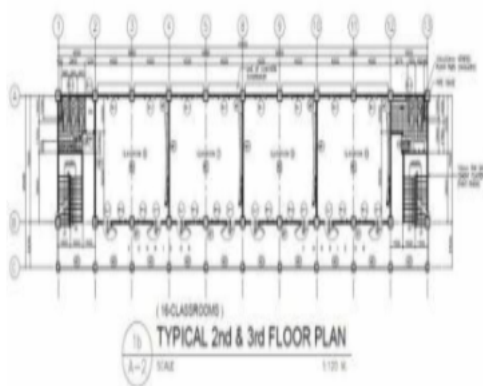

নির্বাচক নিবন্ধন আধিকারিকের স্বাক্ষর

Nazri Naksha

Google Map View

Polling Station Building Front View

Polling Station Front View

Cad View

Key MAP View

1 নাম : পঞ্চমী মান্ডি স্বামীর নাম: গোরা মান্ডি বাড়ির নং : n0001 বয়স : 33 লিঙ্গ : মহিলা	ZHX1584465 ফটো উপলব্ধ	2 নাম : গোরা মান্ডি পিতার নাম: দুয়ারী মান্ডি বাড়ির নং : n0001 বয়স : 34 লিঙ্গ : পুরুষ	ZHX1584440 ফটো উপলব্ধ	3 নাম : খাঁদি মান্ডি স্বামীর নাম: দুয়ারী মান্ডি বাড়ির নং : n0001 বয়স : 68 লিঙ্গ : মহিলা	WB/33/231/627486 ফটো উপলব্ধ
4 নাম : সহদেব মান্ডি পিতার নাম: চুনকা মান্ডি বাড়ির নং : n0001 বয়স : 31 লিঙ্গ : পুরুষ	ZHX1739747 ফটো উপলব্ধ	5 নাম : দুলাল মান্ডি পিতার নাম: দুয়ারী মান্ডি বাড়ির নং : n0252 বয়স : 37 লিঙ্গ : পুরুষ	ZHX1844042 ফটো উপলব্ধ	6 নাম : লক্ষী মান্ডি স্বামীর নাম: দুলাল মান্ডি বাড়ির নং : n0253 বয়স : 33 লিঙ্গ : মহিলা	ZHX1844059 ফটো উপলব্ধ
7 নাম : মীর্টুন মাহাত পিতার নাম: মহাদেব মাহাত বাড়ির নং : এন0216 বয়স : 29 লিঙ্গ : পুরুষ	ZHX2145977 ফটো উপলব্ধ	8 নাম : তাপস মাহাত পিতার নাম: লালমোহন মাহাত বাড়ির নং : নং055 বয়স : 28 লিঙ্গ : পুরুষ	ZHX2075869 ফটো উপলব্ধ	9 নাম : ছবি মাহাত স্বামীর নাম: সৌগত মাহাত বাড়ির নং : এন00133 বয়স : 27 লিঙ্গ : মহিলা	WUE2093276 ফটো উপলব্ধ