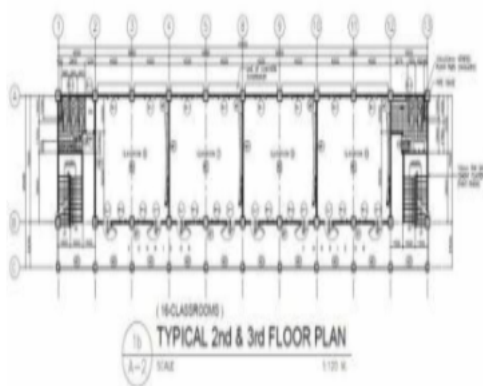

নির্বাচক নিবন্ধন আধিকারিকের স্বাক্ষর

Nazri Naksha

Google Map View

Polling Station Building Front View

Polling Station Front View

Cad View

Key MAP View

#2 1 নাম : দেব প্রসাদ কুণ্ডু পিতার নাম: পঞ্চগনন কুণ্ডু বাড়ির নং : n0001 বয়স : 29 লিঙ্গ : পুরুষ ফটো উপলব্ধ	ZHX1740224	2 নাম : পদ্মারানী কুণ্ডু স্বামীর নাম: পঞ্চগনন কুণ্ডু বাড়ির নং : n0001 বয়স : 62 লিঙ্গ : মহিলা ফটো উপলব্ধ	WB/33/231/630593	3 নাম : পঞ্চগনন কুণ্ডু পিতার নাম: তারিনীচরণ কুণ্ডু বাড়ির নং : n0001 বয়স : 67 লিঙ্গ : পুরুষ ফটো উপলব্ধ	WB/33/231/630592
4 নাম : কাজল কোটাল স্বামীর নাম: বঙ্কিম কোটাল বাড়ির নং : n0334 বয়স : 67 লিঙ্গ : মহিলা ফটো উপলব্ধ	WB/33/231/642188	5 নাম : সবিতা খামরই স্বামীর নাম: মেতর খামরই বাড়ির নং : n0002 বয়স : 72 লিঙ্গ : মহিলা ফটো উপলব্ধ	WB/33/231/630295	6 নাম : সঞ্জীব ঘোষ পিতার নাম: বিনয়কৃষ্ণ ঘোষ বাড়ির নং : n0060 বয়স : 47 লিঙ্গ : পুরুষ ফটো উপলব্ধ	DRK2365963
7 নাম : বেলা ঘোষ স্বামীর নাম: বিনয়কৃষ্ণ ঘোষ বাড়ির নং : n0060 বয়স : 77 লিঙ্গ : মহিলা ফটো উপলব্ধ	ZHX2011641	8 নাম : রনু ঘোষ স্বামীর নাম: প্রদীপ ঘোষ বাড়ির নং : n0059 বয়স : 49 লিঙ্গ : মহিলা ফটো উপলব্ধ	DRK2365955	9 নাম : উজ্জ্বলা ঘোষ স্বামীর নাম: অভিজিৎ ঘোষ বাড়ির নং : n0059 বয়স : 33 লিঙ্গ : মহিলা ফটো উপলব্ধ	ZHX1395573
10 নাম : অভিজিৎ ঘোষ পিতার নাম: প্রদীপ কুমার ঘোষ বাড়ির নং : n0059 বয়স : 34 লিঙ্গ : পুরুষ ফটো উপলব্ধ	ZHX1395565	11 নাম : প্রদীপ কুমার ঘোষ পিতার নাম: বিনয়কৃষ্ণ ঘোষ বাড়ির নং : n0059 বয়স : 53 লিঙ্গ : পুরুষ ফটো উপলব্ধ	WB/33/231/630672	12 নাম : প্রসেনজিৎ ঘোষ পিতার নাম: প্রদীপ ঘোষ বাড়ির নং : n0059 বয়স : 27 লিঙ্গ : পুরুষ ফটো উপলব্ধ	ZHX1921345
13 নাম : সুরজিৎ ঘোষ পিতার নাম: সঞ্জীব ঘোষ বাড়ির নং : এন0060 বয়স : 22 লিঙ্গ : পুরুষ ফটো উপলব্ধ	ZHX2253458	14 নাম : ঝুমারানী চক্রবর্তী স্বামীর নাম: শকতিপদ চক্রবর্তী বাড়ির নং : n0035 বয়স : 54 লিঙ্গ : মহিলা ফটো উপলব্ধ	WB/33/231/630146	15 নাম : শকতিপদ চক্রবর্তী পিতার নাম: যাদু চক্রবর্তী বাড়ির নং : n0035 বয়স : 57 লিঙ্গ : পুরুষ ফটো উপলব্ধ	WB/33/231/630145
16 নাম : মধুমিতা চক্রবর্তী স্বামীর নাম: গনেশ চক্রবর্তী বাড়ির নং : n0036 বয়স : 39 লিঙ্গ : মহিলা ফটো উপলব্ধ	ZHX1585215	17 নাম : গনেশ চক্রবর্তী পিতার নাম: পুলিন চক্রবর্তী বাড়ির নং : n0036 বয়স : 45 লিঙ্গ : পুরুষ ফটো উপলব্ধ	DRK2750610	18 নাম : গীতারানী চক্রবর্তী স্বামীর নাম: পুলিন চক্রবর্তী বাড়ির নং : n0036 বয়স : 60 লিঙ্গ : মহিলা ফটো উপলব্ধ	WB/33/231/630120
19 নাম : পুলিন চক্রবর্তী পিতার নাম: যাদু চক্রবর্তী বাড়ির নং : n0036 বয়স : 66 লিঙ্গ : পুরুষ ফটো উপলব্ধ	WB/33/231/630119	20 নাম : কৌশিক চক্রবর্তী পিতার নাম: রবি চক্রবর্তী বাড়ির নং : n0033 বয়স : 39 লিঙ্গ : পুরুষ ফটো উপলব্ধ	ZHX1258060	21 নাম : অরুণাভ চক্রবর্তী পিতার নাম: রবি চক্রবর্তী বাড়ির নং : n0033 বয়স : 41 লিঙ্গ : পুরুষ ফটো উপলব্ধ	DRK2750586
22 নাম : চন্দনা চক্রবর্তী স্বামীর নাম: রবি চক্রবর্তী বাড়ির নং : n0033 বয়স : 57 লিঙ্গ : মহিলা ফটো উপলব্ধ	WB/33/231/630121	23 নাম : রবি চক্রবর্তী পিতার নাম: যাদু চক্রবর্তী বাড়ির নং : n0033 বয়স : 62 লিঙ্গ : পুরুষ ফটো উপলব্ধ	WB/33/231/630180	24 নাম : চন্ডী চক্রবর্তী পিতার নাম: জয়ন্ত চক্রবর্তী বাড়ির নং : n0032 বয়স : 37 লিঙ্গ : পুরুষ ফটো উপলব্ধ	ZHX1338219
25 নাম : কমলা চক্রবর্তী স্বামীর নাম: জয়ন্ত চক্রবর্তী বাড়ির নং : n0032 বয়স : 57 লিঙ্গ : মহিলা ফটো উপলব্ধ	DRK2989465	26 নাম : শ্রীমন্ত চক্রবর্তী পিতার নাম: জয়ন্ত চক্রবর্তী বাড়ির নং : n0032 বয়স : 33 লিঙ্গ : পুরুষ ফটো উপলব্ধ	ZHX1484336	27 নাম : কনকলতা চক্রবর্তী স্বামীর নাম: পঙ্কজ চক্রবর্তী বাড়ির নং : n0022 বয়স : 47 লিঙ্গ : মহিলা ফটো উপলব্ধ	DRK2750602
28 নাম : পঙ্কজ চক্রবর্তী পিতার নাম: বিজয়কৃষ্ণ চক্রবর্তী বাড়ির নং : n0022 বয়স : 57 লিঙ্গ : পুরুষ ফটো উপলব্ধ	ZHX2296069	29 নাম : উমা চক্রবর্তী স্বামীর নাম: শিবু চক্রবর্তী বাড়ির নং : n0062 বয়স : 34 লিঙ্গ : মহিলা ফটো উপলব্ধ	ZHX1395581	30 নাম : শিবু চক্রবর্তী পিতার নাম: রবীন্দ্রনাথ চক্রবর্তী বাড়ির নং : n0062 বয়স : 43 লিঙ্গ : পুরুষ ফটো উপলব্ধ	DRK2750545