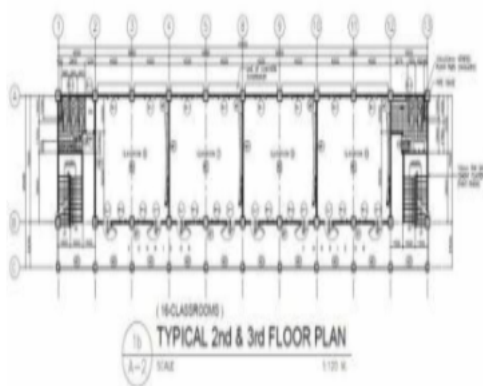

নির্বাচক নিবন্ধন আধিকারিকের স্বাক্ষর

Nazri Naksha

Google Map View

Polling Station Building Front View

Polling Station Front View

Cad View

Key MAP View

1 নাম : অমিত কুমার দাস পিতার নাম: উত্তম কুমার দাস বাড়ির নং : এন0086 বয়স : 24 লিঙ্গ : পুরুষ	ZHX2247633 ফটো উপলব্ধ	2 নাম : গনেশচন্দ্র মাহাত পিতার নাম: পুটিরাম মাহাত বাড়ির নং : n0001 বয়স : 74 লিঙ্গ : পুরুষ	WB/33/231/633114 ফটো উপলব্ধ	3 নাম : জয়ন্তি মাহাত স্বামীর নাম: গনেশচন্দ্র মাহাত বাড়ির নং : n0001 বয়স : 68 লিঙ্গ : মহিলা	WB/33/231/633232 ফটো উপলব্ধ
4 নাম : হরিপদ মাহাত পিতার নাম: গনেশচন্দ্র মাহাত বাড়ির নং : n0001 বয়স : 51 লিঙ্গ : পুরুষ	WB/33/231/633470 ফটো উপলব্ধ	5 নাম : পুষ্পরানী মাহাত স্বামীর নাম: হরিপদ মাহাত বাড়ির নং : n0001 বয়স : 46 লিঙ্গ : মহিলা	DRK2367886 ফটো উপলব্ধ	6 নাম : নেপাল মাহাত পিতার নাম: পঞ্চানন মাহাত বাড়ির নং : n0002 বয়স : 60 লিঙ্গ : পুরুষ	WB/33/231/633103 ফটো উপলব্ধ
7 নাম : বিশ্বেশ্বরী মাহাত স্বামীর নাম: উত্তম মাহাত বাড়ির নং : n0191 বয়স : 38 লিঙ্গ : মহিলা	DRK3065521 ফটো উপলব্ধ	8 নাম : ভবানী মাহাত পিতার নাম: সমীরন মাহাত বাড়ির নং : N0305 বয়স : 27 লিঙ্গ : মহিলা	ZHX2076230 ফটো উপলব্ধ	9 নাম : মাদুরী মাহাত পিতার নাম: গজেন মাহাত বাড়ির নং : এন0026 বয়স : 25 লিঙ্গ : মহিলা	ZHX2076347 ফটো উপলব্ধ
10 নাম : সৃষ্টিধর মাহাত পিতার নাম: হরিপদ মাহাত বাড়ির নং : n0226 বয়স : 25 লিঙ্গ : পুরুষ	ZHX2076248 ফটো উপলব্ধ	11 নাম : প্রকাশ মাহাত পিতার নাম: চন্দ্রকান্ত মাহাত বাড়ির নং : n0227 বয়স : 26 লিঙ্গ : পুরুষ	ZHX2076263 ফটো উপলব্ধ	12 নাম : সঞ্চিতা মাহাত স্বামীর নাম: রবীন্দ্রনাথ মাহাত বাড়ির নং : এন0123 বয়স : 27 লিঙ্গ : মহিলা	ZHX2135507 ফটো উপলব্ধ
13 নাম : মিলন মাহাত পিতার নাম: রামচন্দ্র মাহাত বাড়ির নং : n0168 বয়স : 67 লিঙ্গ : পুরুষ	DRK2812824 ফটো উপলব্ধ	14 নাম : যামিনীবালা মাহাত স্বামীর নাম: মিলন মাহাত বাড়ির নং : n0168 বয়স : 62 লিঙ্গ : মহিলা	DRK2812816 ফটো উপলব্ধ	15 নাম : উত্তম মাহাত পিতার নাম: মিলন মাহাত বাড়ির নং : n0168 বয়স : 43 লিঙ্গ : পুরুষ	DRK2812832 ফটো উপলব্ধ
16 নাম : শুকদেব মাহাত পিতার নাম: চন্দন মাহাত বাড়ির নং : এ01 বয়স : 34 লিঙ্গ : পুরুষ	ZHX1395680 ফটো উপলব্ধ	17 নাম : বীণাপানি মাহাত স্বামীর নাম: বিশ্বেশ্বরী মাহাত বাড়ির নং : n0009 বয়স : 29 লিঙ্গ : মহিলা	ZHX1740661 ফটো উপলব্ধ	18 নাম : লক্ষী মাহাত স্বামীর নাম: দীপক মাহাত বাড়ির নং : n0010 বয়স : 45 লিঙ্গ : মহিলা	DRK1803139 ফটো উপলব্ধ
19 নাম : কনকচন্দ্র মাহাত পিতার নাম: রঘুনাথ মাহাত বাড়ির নং : n0010 বয়স : 63 লিঙ্গ : পুরুষ	WB/33/231/633284 ফটো উপলব্ধ	20 নাম : সন্ধ্যারানী মাহাত পিতার নাম: রঘুনাথ মাহাত বাড়ির নং : n0010 বয়স : 51 লিঙ্গ : মহিলা	WB/33/231/633445 ফটো উপলব্ধ	21 নাম : বিমল মাহাত পিতার নাম: রঘুনাথ মাহাত বাড়ির নং : n0010 বয়স : 57 লিঙ্গ : পুরুষ	WB/33/231/633006 ফটো উপলব্ধ
22 নাম : দিপক মাহাত পিতার নাম: ধনঞ্জয় মাহাত বাড়ির নং : n0010 বয়স : 51 লিঙ্গ : পুরুষ	WB/33/231/633788 ফটো উপলব্ধ	23 নাম : মালতী মাহাত স্বামীর নাম: ধনঞ্জয় মাহাত বাড়ির নং : n0010 বয়স : 69 লিঙ্গ : মহিলা	WB/33/231/633446 ফটো উপলব্ধ	24 নাম : ধনঞ্জয় মাহাত পিতার নাম: রঘুনাথ মাহাত বাড়ির নং : n0010 বয়স : 76 লিঙ্গ : পুরুষ	WB/33/231/633691 ফটো উপলব্ধ
25 নাম : বিশ্বেশ্বরী মাহাত পিতার নাম: কামেশ্বর মাহাত বাড়ির নং : n0009 বয়স : 39 লিঙ্গ : পুরুষ	DRK2753135 ফটো উপলব্ধ	26 নাম : অঞ্জলী মাহাত পিতার নাম: রামচন্দ্র মাহাত বাড়ির নং : n0009 বয়স : 54 লিঙ্গ : মহিলা	WB/33/231/633230 ফটো উপলব্ধ	27 নাম : ছবিরানী মাহাত পিতার নাম: রামচন্দ্র মাহাত বাড়ির নং : n0009 বয়স : 55 লিঙ্গ : মহিলা	WB/33/231/633231 ফটো উপলব্ধ
28 নাম : বর্নালী মাহাত স্বামীর নাম: অনিল মাহাত বাড়ির নং : n0009 বয়স : 45 লিঙ্গ : মহিলা	DRK2367845 ফটো উপলব্ধ	29 নাম : অনিল মাহাত পিতার নাম: রামচন্দ্র মাহাত বাড়ির নং : n0009 বয়স : 73 লিঙ্গ : পুরুষ	WB/33/231/633795 ফটো উপলব্ধ	30 নাম : রুপালি মাহাত স্বামীর নাম: সমীর মাহাত বাড়ির নং : n0008 বয়স : 31 লিঙ্গ : মহিলা	ZHX1586056 ফটো উপলব্ধ