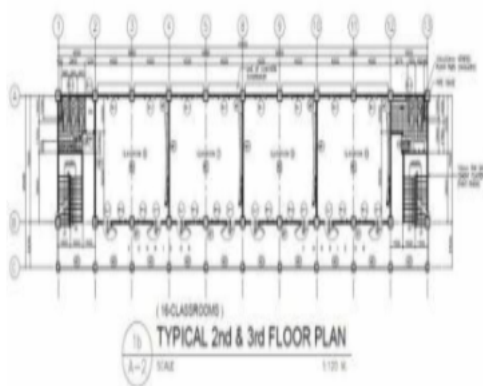

নির্বাচক নিবন্ধন আধিকারিকের স্বাক্ষর

Nazri Naksha

Google Map View

Polling Station Building Front View

Polling Station Front View

Cad View

Key MAP View

1 নাম : বুঁচি আড়ি পিতার নাম: গোষ্ঠি আড়ি বাড়ির নং : n0002 বয়স : 74 লিঙ্গ : মহিলা	WB/33/231/648487	ফটো উপলব্ধ	2 নাম : ধেনু আড়ি পিতার নাম: গোষ্ঠি আড়ি বাড়ির নং : n0003 বয়স : 66 লিঙ্গ : পুরুষ	WB/33/231/648399	ফটো উপলব্ধ	3 নাম : জ্যোৎস্না আড়ি স্বামীর নাম: ধেনু আড়ি বাড়ির নং : n0003 বয়স : 57 লিঙ্গ : মহিলা	DRK1580133	ফটো উপলব্ধ
4 নাম : রাজু আড়ি পিতার নাম: ধেনু আড়ি বাড়ির নং : n0003 বয়স : 38 লিঙ্গ : পুরুষ	ZHX1262047	ফটো উপলব্ধ	5 নাম : সুরজিৎ আড়ি পিতার নাম: ধেনু আড়ি বাড়ির নং : n0003 বয়স : 37 লিঙ্গ : পুরুষ	ZHX1261874	ফটো উপলব্ধ	6 নাম : চন্দনা আড়ি স্বামীর নাম: ধেনু আড়ি বাড়ির নং : n0004 বয়স : 58 লিঙ্গ : মহিলা	DRK2992063	ফটো উপলব্ধ
7 নাম : বিক্রম আড়ি পিতার নাম: বেনু আড়ি বাড়ির নং : n0004 বয়স : 32 লিঙ্গ : পুরুষ	ZHX1487099	ফটো উপলব্ধ	8 নাম : করুনা আড়ি স্বামীর নাম: কচি আড়ি বাড়ির নং : n0005 বয়স : 56 লিঙ্গ : মহিলা	WB/33/231/648181	ফটো উপলব্ধ	9 নাম : রঞ্জিত আড়ি পিতার নাম: কচি আড়ি বাড়ির নং : n0005 বয়স : 36 লিঙ্গ : পুরুষ	ZHX1261825	ফটো উপলব্ধ
10 নাম : বিশ্বজিৎ আড়ি পিতার নাম: কচি আড়ি বাড়ির নং : n0005 বয়স : 34 লিঙ্গ : পুরুষ	ZHX1486885	ফটো উপলব্ধ	11 নাম : চন্দন আড়ি পিতার নাম: গোষ্ঠি আড়ি বাড়ির নং : n0006 বয়স : 55 লিঙ্গ : পুরুষ	WB/33/231/648202	ফটো উপলব্ধ	12 নাম : দিপালী আড়ি স্বামীর নাম: চন্দন আড়ি বাড়ির নং : n0006 বয়স : 45 লিঙ্গ : মহিলা	DRK1801943	ফটো উপলব্ধ
13 নাম : সিন্ধুবালা আড়ি স্বামীর নাম: খাঁদু আড়ি বাড়ির নং : n0007 বয়স : 72 লিঙ্গ : মহিলা	WB/33/231/648565	ফটো উপলব্ধ	14 নাম : অশোক নায়েক পিতার নাম: দয়াল নায়েক বাড়ির নং : n0007 বয়স : 47 লিঙ্গ : পুরুষ	DRK1580737	ফটো উপলব্ধ	15 নাম : অর্পনা নায়েক স্বামীর নাম: অশোক নায়েক বাড়ির নং : n0007 বয়স : 36 লিঙ্গ : মহিলা	ZHX1261601	ফটো উপলব্ধ
16 নাম : মেনকা আড়ি স্বামীর নাম: বঁচু আড়ি বাড়ির নং : n0031 বয়স : 62 লিঙ্গ : মহিলা	DRK2992055	ফটো উপলব্ধ	17 নাম : মদন আড়ি পিতার নাম: বঁচু আড়ি বাড়ির নং : n0031 বয়স : 33 লিঙ্গ : পুরুষ	ZHX1487115	ফটো উপলব্ধ	18 নাম : আল্পনা আড়ি স্বামীর নাম: গৌতম আড়ি বাড়ির নং : n0229 বয়স : 34 লিঙ্গ : মহিলা	ZHX1846161	ফটো উপলব্ধ
19 নাম : আল্পনা পড়্যা স্বামীর নাম: উৎপল পড়্যা বাড়ির নং : N0005 বয়স : 45 লিঙ্গ : মহিলা	ZHX1992205	ফটো উপলব্ধ	20 নাম : সুভদীপ বেরা পিতার নাম: মধু বেরা বাড়ির নং : এন0003 বয়স : 24 লিঙ্গ : পুরুষ	ZHX2088672	ফটো উপলব্ধ	21 নাম : অমতা আড়ি স্বামীর নাম: রঞ্জিত আড়ি বাড়ির নং : এন0005 বয়স : 33 লিঙ্গ : মহিলা	ZHX2203537	ফটো উপলব্ধ
22 নাম : চন্দন মাহার পিতার নাম: যুগল মাহার বাড়ির নং : এন0002 বয়স : 23 লিঙ্গ : পুরুষ	ZHX2268928	ফটো উপলব্ধ	23 নাম : পম্পা আড়ি স্বামীর নাম: সুরজিৎ আড়ি বাড়ির নং : n0003 বয়স : 30 লিঙ্গ : মহিলা	YNG1638527	ফটো উপলব্ধ	24 নাম : নিধু বেরা পিতার নাম: বিরেন্দ্র বেরা বাড়ির নং : এন0002 বয়স : 40 লিঙ্গ : পুরুষ	ZHX0766055	ফটো উপলব্ধ
25 নাম : ইন্দ্রজিৎ আড়ি পিতার নাম: চন্দন আড়ি বাড়ির নং : এন0006 বয়স : 25 লিঙ্গ : মহিলা	ZHX2087492	ফটো উপলব্ধ	26 নাম : রাজেন্দ্র তাঁতি পিতার নাম: শ্যাম লাল তাঁতি বাড়ির নং : এন0002 বয়স : 39 লিঙ্গ : পুরুষ	ZHX2276665	ফটো উপলব্ধ	27 নাম : কবিতা দোলাই স্বামীর নাম: দীপক দোলাই বাড়ির নং : এন0003 বয়স : 22 লিঙ্গ : মহিলা	ZHX2276681	ফটো উপলব্ধ
28 নাম : গুরু মাইতি পিতার নাম: দেবশিশু মাইতি বাড়ির নং : নং বয়স : 21 লিঙ্গ : পুরুষ	ZHX2289924	ফটো উপলব্ধ	29 নাম : রাজেশ মইতি পিতার নাম: রবি মইতি বাড়ির নং : এন0001 বয়স : 28 লিঙ্গ : পুরুষ	ZHX2098648	ফটো উপলব্ধ	30 নাম : শশাঙ্ক বেরা পিতার নাম: দেবেন্দ্র বেরা বাড়ির নং : এন0001 বয়স : 58 লিঙ্গ : পুরুষ	WB/33/231/651088	ফটো উপলব্ধ