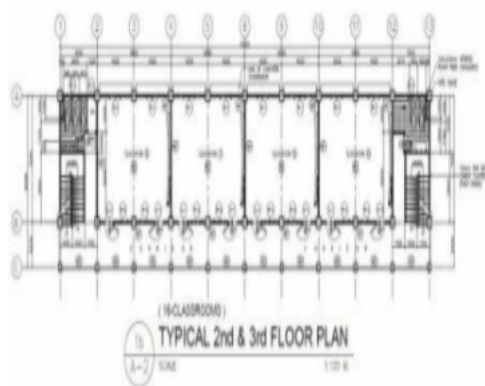

নির্বাচক নিবন্ধন আধিকারিকের স্বাক্ষর

Nazri Naksha

Google Map View

Polling Station Building Front View

Polling Station Front View

Cad View

Key MAP View

1 নাম : বেবী খাঁড়া (বেবী) স্বামীর নাম: মানু খাঁড়া বাড়ির নং : n0137 বয়স : 31 লিঙ্গ : মহিলা	ZHX1568252	ফটো উপলব্ধ	2 নাম : মান্দি কাপড়ী মন্ডল স্বামীর নাম: অসিম কাপড়ী বাড়ির নং : এন0012 বয়স : 25 লিঙ্গ : মহিলা	ZHX2179208	ফটো উপলব্ধ	3 নাম : সুশেন কাপড়ী পিতার নাম: মিহির কাপড়ী বাড়ির নং : n0012 বয়স : 64 লিঙ্গ : পুরুষ	DRK2758852	ফটো উপলব্ধ
4 নাম : অর্চনা কাপড়ী স্বামীর নাম: সুশেন কাপড়ী বাড়ির নং : n0083 বয়স : 57 লিঙ্গ : মহিলা	DRK2758894	ফটো উপলব্ধ	5 নাম : সুমিত্রা খামরই স্বামীর নাম: প্রনবেশ খামরই বাড়ির নং : n0012 বয়স : 48 লিঙ্গ : মহিলা	DRK1579390	ফটো উপলব্ধ	6 নাম : প্রনবেশ খামরই পিতার নাম: পূর্ণ খামরই বাড়ির নং : n0012 বয়স : 55 লিঙ্গ : পুরুষ	ZHX2414399	ফটো উপলব্ধ
7 নাম : অসীম কাপড়ী পিতার নাম: সুশেন কাপড়ী বাড়ির নং : n0012 বয়স : 32 লিঙ্গ : পুরুষ	ZHX1487388	ফটো উপলব্ধ	8 নাম : মানু খাঁড়া পিতার নাম: রতন খাঁড়া বাড়ির নং : n0024 বয়স : 41 লিঙ্গ : পুরুষ	DRK2758811	ফটো উপলব্ধ	9 নাম : মিনু খাঁড়া স্বামীর নাম: রতন খাঁড়া বাড়ির নং : n0024 বয়স : 65 লিঙ্গ : মহিলা	WB/33/231/651220	ফটো উপলব্ধ
10 নাম : রতন খাঁড়া পিতার নাম: মধু খাঁড়া বাড়ির নং : n0024 বয়স : 70 লিঙ্গ : পুরুষ	WB/33/231/651282	ফটো উপলব্ধ	11 নাম : সঞ্জয় খাঁড়া পিতার নাম: প্রবীর খাঁড়া বাড়ির নং : n0022 বয়স : 33 লিঙ্গ : পুরুষ	ZHX1397322	ফটো উপলব্ধ	12 নাম : কৃষ্ণা খাঁড়া পিতার নাম: প্রবীর খাঁড়া বাড়ির নং : n0022 বয়স : 40 লিঙ্গ : মহিলা	ZHX1339621	ফটো উপলব্ধ
13 নাম : অলকা খাঁড়া স্বামীর নাম: প্রবীর খাঁড়া বাড়ির নং : n0022 বয়স : 63 লিঙ্গ : মহিলা	WB/33/231/651219	ফটো উপলব্ধ	14 নাম : প্রবীর খাঁড়া পিতার নাম: মধু খাঁড়া বাড়ির নং : n0022 বয়স : 67 লিঙ্গ : পুরুষ	WB/33/231/651112	ফটো উপলব্ধ	15 নাম : সম্পা খাঁড়া বেবী স্বামীর নাম: সঞ্জয় খাঁড়া বাড়ির নং : N002 বয়স : 25 লিঙ্গ : মহিলা	ZHX2077402	ফটো উপলব্ধ
16 নাম : মৌমিতা খামরই(মল্লিক) স্বামীর নাম: আশীষ খামরই বাড়ির নং : এন0084 বয়স : 35 লিঙ্গ : মহিলা	ZHX1487545	ফটো উপলব্ধ	17 নাম : মধুমিতা খামরই মন্ডল স্বামীর নাম: অমল খামরই বাড়ির নং : এন0008 বয়স : 28 লিঙ্গ : মহিলা	ZHX1947092	ফটো উপলব্ধ	18 নাম : সুমন খামরই পিতার নাম: উত্তম খামরই বাড়ির নং : এন0005 বয়স : 26 লিঙ্গ : পুরুষ	ZHX1947233	ফটো উপলব্ধ
19 নাম : শানু খামরই পিতার নাম: অমত খামরই বাড়ির নং : এন0123 বয়স : 28 লিঙ্গ : পুরুষ	ZHX1946953	ফটো উপলব্ধ	20 নাম : জয়ন্তী খামরই স্বামীর নাম: সন্দীপ খামরই বাড়ির নং : n0149 বয়স : 28 লিঙ্গ : মহিলা	ZHX1846534	ফটো উপলব্ধ	21 নাম : শম্পা খামরই(মাল্লা) স্বামীর নাম: হেমন্ত খামরই বাড়ির নং : n0019 বয়স : 27 লিঙ্গ : মহিলা	ZHX1922822	ফটো উপলব্ধ
22 নাম : সূতপা খামরই স্বামীর নাম: উৎপল খামরই বাড়ির নং : n0156 বয়স : 32 লিঙ্গ : মহিলা	NUT1889013	ফটো উপলব্ধ	23 নাম : শুভেন্দু খামরই পিতার নাম: বনবীর খামরই বাড়ির নং : n0023 বয়স : 34 লিঙ্গ : পুরুষ	ZHX1339761	ফটো উপলব্ধ	24 নাম : শম্পা খামরই(পড়া) স্বামীর নাম: বিধান খামরই বাড়ির নং : n0007 বয়স : 29 লিঙ্গ : মহিলা	ZHX1742840	ফটো উপলব্ধ
25 নাম : মিনু খামরই(মল্লিক) স্বামীর নাম: রাজু খামরই বাড়ির নং : n0005 বয়স : 30 লিঙ্গ : মহিলা	ZHX1742865	ফটো উপলব্ধ	26 নাম : উত্তম কুমার খামরই পিতার নাম: মানিক খামরই বাড়ির নং : n0005 বয়স : 62 লিঙ্গ : পুরুষ	ZHX2100048	ফটো উপলব্ধ	27 নাম : দীপাঞ্জনা খামরই সামন্ত স্বামীর নাম: সুশান্ত খামরই বাড়ির নং : n0023 বয়স : 29 লিঙ্গ : মহিলা	YMD1955574	ফটো উপলব্ধ
28 নাম : উৎপল খামরই পিতার নাম: ধরনী খামরই বাড়ির নং : n0001 বয়স : 38 লিঙ্গ : পুরুষ	DRK3041175	ফটো উপলব্ধ	29 নাম : মধুমিতা দলাই খাসমারি স্বামীর নাম: শুভেন্দু খাসমারি বাড়ির নং : এন0023 বয়স : 25 লিঙ্গ : মহিলা	ZHX2200863	ফটো উপলব্ধ	30 নাম : দুলাল খামরই পিতার নাম: ফনীভূষণ খামরই বাড়ির নং : n0007 বয়স : 60 লিঙ্গ : পুরুষ	WB/33/231/651198	ফটো উপলব্ধ