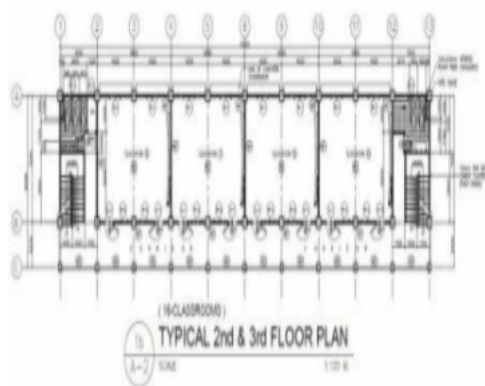

নির্বাচক নিবন্ধন আধিকারিকের স্বাক্ষর

Nazri Naksha

Google Map View

Polling Station Building Front View

Polling Station Front View

Cad View

Key MAP View

1 নাম : সঙ্গীতা (সেনাপতি)ঘোষ স্বামীর নাম: পলাশ সেনাপতি বাড়ির নং : n0197 বয়স : 37 লিঙ্গ : মহিলা	ZHX1488766 ফটো উপলব্ধ	2 নাম : মন্টু অধিকারী পিতার নাম: সনাতন আদিকারী বাড়ির নং : খালশিউলি বয়স : 55 লিঙ্গ : পুরুষ	DRK1803568 ফটো উপলব্ধ	3 নাম : দিপালী কপাট স্বামীর নাম: কালিপদ কপাট বাড়ির নং : n0037 বয়স : 74 লিঙ্গ : মহিলা	WB/33/231/657098 ফটো উপলব্ধ
4 নাম : বাবলু কপাট পিতার নাম: কালিপদ কপাট বাড়ির নং : n0037 বয়স : 52 লিঙ্গ : পুরুষ	WB/33/231/657328 ফটো উপলব্ধ	5 নাম : মিনু কপাট স্বামীর নাম: বাবলু কপাট বাড়ির নং : n0037 বয়স : 50 লিঙ্গ : মহিলা	WB/33/231/657326 ফটো উপলব্ধ	6 নাম : সূশংকর কপাট পিতার নাম: যোগী কপাট বাড়ির নং : n0124 বয়স : 62 লিঙ্গ : পুরুষ	WB/33/231/657657 ফটো উপলব্ধ
7 নাম : রাধা কপাট স্বামীর নাম: সূশংকর কপাট বাড়ির নং : n0124 বয়স : 56 লিঙ্গ : মহিলা	WB/33/231/657207 ফটো উপলব্ধ	8 নাম : বীনা কপাট স্বামীর নাম: মধু কপাট বাড়ির নং : n0124 বয়স : 56 লিঙ্গ : মহিলা	DRK2760379 ফটো উপলব্ধ	9 নাম : তাপস কপাট পিতার নাম: মধু কপাট বাড়ির নং : n0124 বয়স : 43 লিঙ্গ : পুরুষ	DRK2401628 ফটো উপলব্ধ
10 নাম : সরস্বতী দোলাই (কপাট) স্বামীর নাম: তাপস কপাট বাড়ির নং : n0124 বয়স : 34 লিঙ্গ : মহিলা	ZHX1397744 ফটো উপলব্ধ	11 নাম : চন্দন কপাট পিতার নাম: মধু কপাট বাড়ির নং : n0124 বয়স : 38 লিঙ্গ : পুরুষ	ZHX1262997 ফটো উপলব্ধ	12 নাম : চায়না কপাট স্বামীর নাম: চন্দন কপাট বাড়ির নং : n0124 বয়স : 35 লিঙ্গ : মহিলা	ZHX1263235 ফটো উপলব্ধ
13 নাম : গঙ্গাধর কপাট পিতার নাম: মধু কপাট বাড়ির নং : n0124 বয়স : 36 লিঙ্গ : পুরুষ	ZHX1263516 ফটো উপলব্ধ	14 নাম : নিভা কপাট স্বামীর নাম: দীপক কপাট বাড়ির নং : n0124 বয়স : 52 লিঙ্গ : মহিলা	WB/33/231/657087 ফটো উপলব্ধ	15 নাম : জ্যোৎস্না কপাট স্বামীর নাম: গঙ্গাধর কপাট বাড়ির নং : এন0124 বয়স : 27 লিঙ্গ : মহিলা	ZHX1948199 ফটো উপলব্ধ
16 নাম : মধু কপাট পিতার নাম: যোগী কপাট বাড়ির নং : n0124 বয়স : 63 লিঙ্গ : পুরুষ	ZHX2153989 ফটো উপলব্ধ	17 নাম : সুব্রত কপাট পিতার নাম: দীপক কপাট বাড়ির নং : এন0124 বয়স : 26 লিঙ্গ : পুরুষ	ZHX1947662 ফটো উপলব্ধ	18 নাম : সীতা কপাট স্বামীর নাম: সুব্রত কপাট বাড়ির নং : এন0124 বয়স : 26 লিঙ্গ : মহিলা	ZHX1947688 ফটো উপলব্ধ
19 নাম : পাঁচু কপাট পিতার নাম: সূশংকর কপাট বাড়ির নং : n0124 বয়স : 32 লিঙ্গ : পুরুষ	ZHX1743707 ফটো উপলব্ধ	20 নাম : সঞ্জয় কপাট পিতার নাম: সূশংকর কপাট বাড়ির নং : n0124 বয়স : 36 লিঙ্গ : পুরুষ	ZHX1743715 ফটো উপলব্ধ	21 নাম : পুষ্প কপাট স্বামীর নাম: মদন কপাট বাড়ির নং : n0209 বয়স : 35 লিঙ্গ : মহিলা	ZHX1743863 ফটো উপলব্ধ
22 নাম : সুভাষ কপাট পিতার নাম: বাবলু কপাট বাড়ির নং : n0037 বয়স : 27 লিঙ্গ : পুরুষ	ZHX1923192 ফটো উপলব্ধ	23 নাম : শিল্পা কপাট স্বামীর নাম: সুভাষ কপাট বাড়ির নং : এন001 বয়স : 21 লিঙ্গ : মহিলা	ZHX2340172 ফটো উপলব্ধ	24 নাম : আদরী কাপাট স্বামীর নাম: সঞ্জয় কাপাট বাড়ির নং : এন0124 বয়স : 24 লিঙ্গ : মহিলা	ZHX2140846 ফটো উপলব্ধ
25 নাম : নিবারন করগুপ্ত পিতার নাম: রমেন্দ্র করগুপ্ত বাড়ির নং : n0185 বয়স : 70 লিঙ্গ : পুরুষ	DRK3087202 ফটো উপলব্ধ	26 নাম : বেলারানী করগুপ্ত স্বামীর নাম: নিবারন করগুপ্ত বাড়ির নং : n0186 বয়স : 68 লিঙ্গ : মহিলা	DRK3087210 ফটো উপলব্ধ	27 নাম : টুপেনচন্দ্র কাপড়ী পিতার নাম: বটকুম্ভ কাপড়ী বাড়ির নং : n0002 বয়স : 86 লিঙ্গ : পুরুষ	DRK1581990 ফটো উপলব্ধ
28 নাম : পারুলবালা কাপড়ী স্বামীর নাম: টুপেন কাপড়ী বাড়ির নং : n0002 বয়স : 78 লিঙ্গ : মহিলা	DRK1582071 ফটো উপলব্ধ	29 নাম : অশোক কাপড়ী পিতার নাম: টুপেন কাপড়ী বাড়ির নং : n0002 বয়স : 63 লিঙ্গ : পুরুষ	DRK1581966 ফটো উপলব্ধ	30 নাম : নন্দিতা কাপড়ী স্বামীর নাম: অশোক কাপড়ী বাড়ির নং : n0002 বয়স : 55 লিঙ্গ : মহিলা	DRK1581982 ফটো উপলব্ধ