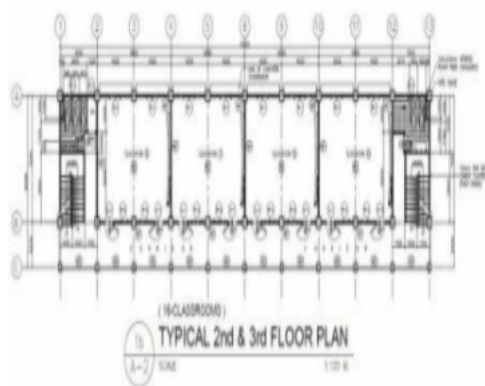

নির্বাচক নিবন্ধন আধিকারিকের স্বাক্ষর

Nazri Naksha

Google Map View

Polling Station Building Front View

Polling Station Front View

Cad View

Key MAP View

1	WB/33/231/657399	নাম : কমলা খান স্বামীর নাম: ক্ষুদিরাম খান বাড়ির নং : n0054 বয়স : 70 লিঙ্গ : মহিলা	ফটো উপলব্ধ	2	WB/33/231/657426	নাম : চম্পা খান পিতার নাম: ক্ষুদিরাম খান বাড়ির নং : n0054 বয়স : 57 লিঙ্গ : মহিলা	ফটো উপলব্ধ	3	WB/33/231/657829	নাম : প্রসাদ খান পিতার নাম: ক্ষুদিরাম খান বাড়ির নং : n0054 বয়স : 52 লিঙ্গ : পুরুষ	ফটো উপলব্ধ
4	DRK1804475	নাম : মিতা খান স্বামীর নাম: প্রভাত খান বাড়ির নং : n0054 বয়স : 47 লিঙ্গ : মহিলা	ফটো উপলব্ধ	5	DRK2401552	নাম : সুভাষ খান পিতার নাম: ক্ষুদিরাম খান বাড়ির নং : n0054 বয়স : 42 লিঙ্গ : পুরুষ	ফটো উপলব্ধ	6	ZHX2152809	নাম : প্রভাত খান পিতার নাম: ক্ষুদিরাম খান বাড়ির নং : n0054 বয়স : 42 লিঙ্গ : পুরুষ	ফটো উপলব্ধ
7	ZHX2231645	নাম : মহিমা খান পিতার নাম: প্রভাত খান বাড়ির নং : নং01 বয়স : 22 লিঙ্গ : মহিলা	ফটো উপলব্ধ	8	ZHX1589084	নাম : শম্পা খান দোলাই স্বামীর নাম: সুভাষ খান বাড়ির নং : n0054 বয়স : 34 লিঙ্গ : মহিলা	ফটো উপলব্ধ	9	ZHX2078129	নাম : মিলন খান পিতার নাম: প্রসাদ খান বাড়ির নং : N0054 বয়স : 25 লিঙ্গ : পুরুষ	ফটো উপলব্ধ
10	ZHX2078020	নাম : মন্দিরা খান পিতার নাম: প্রভাত খান বাড়ির নং : N0054 বয়স : 27 লিঙ্গ : মহিলা	ফটো উপলব্ধ	11	ZHX1948355	নাম : অঞ্জনা গায়েন স্বামীর নাম: বিজয় গায়েন বাড়ির নং : এন0037 বয়স : 27 লিঙ্গ : মহিলা	ফটো উপলব্ধ	12	ZHX2160158	নাম : শশাঙ্ক গায়েন পিতার নাম: নকুল গায়েন বাড়ির নং : এন0037 বয়স : 23 লিঙ্গ : পুরুষ	ফটো উপলব্ধ
13	WB/33/231/657614	নাম : নকুল গায়েন পিতার নাম: মধু গায়েন বাড়ির নং : n0037 বয়স : 60 লিঙ্গ : পুরুষ	ফটো উপলব্ধ	14	DRK2376556	নাম : ভারতী গায়েন স্বামীর নাম: নকুল গায়েন বাড়ির নং : n0037 বয়স : 56 লিঙ্গ : মহিলা	ফটো উপলব্ধ	15	ZHX1743913	নাম : বিজয় গায়েন পিতার নাম: নকুল গায়েন বাড়ির নং : n0037 বয়স : 29 লিঙ্গ : পুরুষ	ফটো উপলব্ধ
16	ZHX1488998	নাম : সৌতম ঘোষ পিতার নাম: লক্ষ্মীকান্ত ঘোষ বাড়ির নং : n0056 বয়স : 32 লিঙ্গ : পুরুষ	ফটো উপলব্ধ	17	ZHX1263789	নাম : সৌতম ঘোষ পিতার নাম: অজিত ঘোষ বাড়ির নং : n0058 বয়স : 35 লিঙ্গ : পুরুষ	ফটো উপলব্ধ	18	WB/33/231/657073	নাম : রেখা ঘোষ স্বামীর নাম: অজিত ঘোষ বাড়ির নং : n0058 বয়স : 59 লিঙ্গ : মহিলা	ফটো উপলব্ধ
19	ZHX1263797	নাম : তাপসী ঘোষ স্বামীর নাম: সঞ্জিত ঘোষ বাড়ির নং : n0058 বয়স : 41 লিঙ্গ : মহিলা	ফটো উপলব্ধ	20	WB/33/231/657629	নাম : সঞ্জিত ঘোষ পিতার নাম: গোবর্দন ঘোষ বাড়ির নং : n0058 বয়স : 57 লিঙ্গ : পুরুষ	ফটো উপলব্ধ	21	DRK2376572	নাম : রিঙ্কু ঘোষ স্বামীর নাম: সঞ্জিত ঘোষ বাড়ির নং : n0058 বয়স : 52 লিঙ্গ : মহিলা	ফটো উপলব্ধ
22	WB/33/231/657637	নাম : রঞ্জিত ঘোষ পিতার নাম: গোবর্দন ঘোষ বাড়ির নং : n0058 বয়স : 60 লিঙ্গ : পুরুষ	ফটো উপলব্ধ	23	WB/33/231/657464	নাম : মুক্তাবালা ঘোষ স্বামীর নাম: গোবর্দন ঘোষ বাড়ির নং : n0058 বয়স : 79 লিঙ্গ : মহিলা	ফটো উপলব্ধ	24	DRK2376614	নাম : রেবতী ঘোষ স্বামীর নাম: তারকনাথ ঘোষ বাড়ির নং : n0057 বয়স : 48 লিঙ্গ : মহিলা	ফটো উপলব্ধ
25	DRK2760015	নাম : তারকনাথ ঘোষ পিতার নাম: সনাতন ঘোষ বাড়ির নং : n0057 বয়স : 53 লিঙ্গ : পুরুষ	ফটো উপলব্ধ	26	ZHX1847185	নাম : তরুন ঘোষ পিতার নাম: তারাপদ ঘোষ বাড়ির নং : n0109 বয়স : 28 লিঙ্গ : পুরুষ	ফটো উপলব্ধ	27	WB/33/231/657714	নাম : ছন্দা ঘোষ স্বামীর নাম: কৃষ্ণপদ ঘোষ বাড়ির নং : n0045 বয়স : 64 লিঙ্গ : মহিলা	ফটো উপলব্ধ
28	DRK3085388	নাম : রবীন্দ্রনাথ ঘোষ পিতার নাম: কৃষ্ণপদ ঘোষ বাড়ির নং : n0045 বয়স : 39 লিঙ্গ : পুরুষ	ফটো উপলব্ধ	29	ZHX1662881	নাম : নিয়তি ঘোষ স্বামীর নাম: রবীন্দ্র নাথ ঘোষ বাড়ির নং : n0045 বয়স : 31 লিঙ্গ : মহিলা	ফটো উপলব্ধ	30	DRK2993061	নাম : তারাপদ ঘোষ পিতার নাম: সুবোধ ঘোষ বাড়ির নং : n0056 বয়স : 53 লিঙ্গ : পুরুষ	ফটো উপলব্ধ