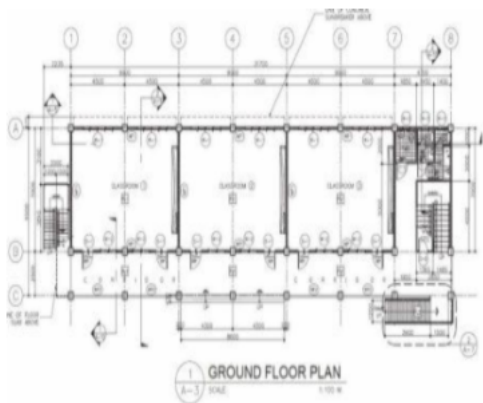

নির্বাচক নিবন্ধন আধিকারিকের স্বাক্ষর

Nazri Naksha

Google Map View

Polling Station Building Front View

Polling Station Front View

Cad View

Key MAP View

1 নাম : খগেন কপাট পিতার নাম: রাণু কপাট বাড়ির নং : n0003 বয়স : 72 লিঙ্গ : পুরুষ	DRK2993640 ফটো উপলব্ধ	2 নাম : মিলন কপাট স্বামীর নাম: খগেন কপাট বাড়ির নং : n0003 বয়স : 64 লিঙ্গ : মহিলা	WB/33/231/660215 ফটো উপলব্ধ	3 নাম : বনমালী কপাট পিতার নাম: খগেন কপাট বাড়ির নং : n0003 বয়স : 50 লিঙ্গ : পুরুষ	DRK1804491 ফটো উপলব্ধ
4 নাম : পঞ্চমী কপাট স্বামীর নাম: বনমালী কপাট বাড়ির নং : n0003 বয়স : 44 লিঙ্গ : মহিলা	ZHX1264209 ফটো উপলব্ধ	5 নাম : সুমিত্রা কপাট পিতার নাম: খগেন কপাট বাড়ির নং : n0003 বয়স : 39 লিঙ্গ : মহিলা	ZHX1264548 ফটো উপলব্ধ	6 নাম : পায়েল কপাট স্বামীর নাম: চন্দন কপাট বাড়ির নং : এন056 বয়স : 25 লিঙ্গ : মহিলা	ZHX2238970 ফটো উপলব্ধ
7 নাম : চন্দন কপাট পিতার নাম: বনমালী কপাট বাড়ির নং : এন0003 বয়স : 27 লিঙ্গ : পুরুষ	ZHX1949460 ফটো উপলব্ধ	8 নাম : অনামিকা মন্ডল পিতার নাম: গৌরান্দ মন্ডল বাড়ির নং : এন003 বয়স : 22 লিঙ্গ : মহিলা	ZHX2276319 ফটো উপলব্ধ	9 নাম : লেদী কিস্কু স্বামীর নাম: হর্ণনা কিস্কু বাড়ির নং : n0020 বয়স : 62 লিঙ্গ : মহিলা	DRK2994341 ফটো উপলব্ধ
10 নাম : শ্রীমতী সরেন স্বামীর নাম: ঘানিরাম সরেন বাড়ির নং : n0020 বয়স : 43 লিঙ্গ : মহিলা	ZHX1340934 ফটো উপলব্ধ	11 নাম : নিধু গিরি পিতার নাম: বীনা গিরি বাড়ির নং : n0004 বয়স : 58 লিঙ্গ : পুরুষ	WB/33/231/660108 ফটো উপলব্ধ	12 নাম : মালতী গিরি স্বামীর নাম: নিধু গিরি বাড়ির নং : n0004 বয়স : 54 লিঙ্গ : মহিলা	WB/33/231/660109 ফটো উপলব্ধ
13 নাম : অঙ্গদ গিরি পিতার নাম: বীনা গিরি বাড়ির নং : n0005 বয়স : 56 লিঙ্গ : পুরুষ	WB/33/231/660459 ফটো উপলব্ধ	14 নাম : ভজা গিরি পিতার নাম: অঙ্গদ গিরি বাড়ির নং : n0005 বয়স : 43 লিঙ্গ : পুরুষ	ZHX1489657 ফটো উপলব্ধ	15 নাম : মনি গিরি স্বামীর নাম: ভজা গিরি বাড়ির নং : n0005 বয়স : 39 লিঙ্গ : মহিলা	ZHX1489665 ফটো উপলব্ধ
16 নাম : সুরকুনি গিরি স্বামীর নাম: তুম্পা গিরি বাড়ির নং : এন0086 বয়স : 27 লিঙ্গ : মহিলা	ZHX2239184 ফটো উপলব্ধ	17 নাম : মৌসুমী রুইদাস স্বামীর নাম: টিংকর রুইদাস বাড়ির নং : এন004 বয়স : 22 লিঙ্গ : মহিলা	ZHX2276327 ফটো উপলব্ধ	18 নাম : টুম্পা গিরি পিতার নাম: নিধু গিরি বাড়ির নং : n0004 বয়স : 30 লিঙ্গ : পুরুষ	ZHX1888510 ফটো উপলব্ধ
19 নাম : বচন ঘোড়াই পিতার নাম: ফেলতা ঘোড়াই বাড়ির নং : n0181 বয়স : 32 লিঙ্গ : পুরুষ	ZHX1744192 ফটো উপলব্ধ	20 নাম : সুলেখা ঘোড়াই স্বামীর নাম: বচন ঘোড়াই বাড়ির নং : n0181 বয়স : 29 লিঙ্গ : মহিলা	ZHX1744200 ফটো উপলব্ধ	21 নাম : কাজল ঘোড়াই স্বামীর নাম: শুকরা ঘোড়াই বাড়ির নং : n0008 বয়স : 42 লিঙ্গ : মহিলা	ZHX1744242 ফটো উপলব্ধ
22 নাম : সুপর্ণা ঘোড়াই স্বামীর নাম: লালমোহন ঘোড়াই বাড়ির নং : n0008 বয়স : 29 লিঙ্গ : মহিলা	ZHX1744275 ফটো উপলব্ধ	23 নাম : নন্দিতা ঘোড়াই স্বামীর নাম: বাচ্চু ঘোড়াই বাড়ির নং : n0041 বয়স : 34 লিঙ্গ : মহিলা	ZHX1744515 ফটো উপলব্ধ	24 নাম : সুকচাঁদ ঘোড়াই পিতার নাম: কৃষ্ণ ঘোড়াই বাড়ির নং : n0239 বয়স : 28 লিঙ্গ : পুরুষ	ZHX1847342 ফটো উপলব্ধ
25 নাম : মনি ঘোড়াই স্বামীর নাম: বুদ্ধেশ্বর ঘোড়াই বাড়ির নং : এন0035 বয়স : 24 লিঙ্গ : মহিলা	ZHX2175966 ফটো উপলব্ধ	26 নাম : বুদ্ধেশ্বর ঘোড়াই পিতার নাম: বাচ্চু ঘোড়াই বাড়ির নং : এন0035 বয়স : 23 লিঙ্গ : পুরুষ	ZHX2176014 ফটো উপলব্ধ	27 নাম : রাখাল ঘোড়াই পিতার নাম: বলরাম ঘোড়াই বাড়ির নং : নং01 বয়স : 22 লিঙ্গ : পুরুষ	ZHX2232114 ফটো উপলব্ধ
28 নাম : প্রতিমা ঘোড়াই স্বামীর নাম: প্রশান্ত ঘোড়াই বাড়ির নং : এন0021 বয়স : 24 লিঙ্গ : মহিলা	ZHX2176311 ফটো উপলব্ধ	29 নাম : লক্ষ্মী ঘোড়াই স্বামীর নাম: মনু ঘোড়াই বাড়ির নং : এন0053 বয়স : 80 লিঙ্গ : মহিলা	ZHX1949387 ফটো উপলব্ধ	30 নাম : শিবা ঘোড়াই পিতার নাম: শুকরা ঘোড়াই বাড়ির নং : এন0008 বয়স : 23 লিঙ্গ : পুরুষ	ZHX2159556 ফটো উপলব্ধ