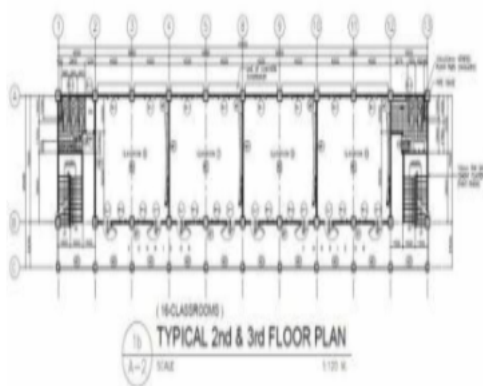

নির্বাচক নিবন্ধন আধিকারিকের স্বাক্ষর

Nazri Naksha

Google Map View

Polling Station Building Front View

Polling Station Front View

Cad View

Key MAP View

1 নাম : চুনারাম কিস্কু পিতার নাম: কালু কিস্কু বাড়ির নং : n0001 বয়স : 41 লিঙ্গ : পুরুষ	ZHX0778506 ফটো উপলব্ধ	2 নাম : চাঁদমনি কিস্কু স্বামীর নাম: কালু কিস্কু বাড়ির নং : n0001 বয়স : 62 লিঙ্গ : মহিলা	WB/33/231/660479 ফটো উপলব্ধ	3 নাম : চন্দন মন্ডল পিতার নাম: হরি মন্ডল বাড়ির নং : N0045 বয়স : 26 লিঙ্গ : পুরুষ	ZHX2078525 ফটো উপলব্ধ
4 নাম : বান মূর্মু স্বামীর নাম: বকুল মূর্মু বাড়ির নং : n0029 বয়স : 45 লিঙ্গ : মহিলা	DRK2379741 ফটো উপলব্ধ	5 নাম : দুখ মুরমু পিতার নাম: বিশ্বনাথ মুরমু বাড়ির নং : n0029 বয়স : 35 লিঙ্গ : পুরুষ	ZHX1663244 ফটো উপলব্ধ	6 নাম : বকুল মুরমু পিতার নাম: বিশ্বনাথ মুরমু বাড়ির নং : n0029 বয়স : 49 লিঙ্গ : মহিলা	DRK2379733 ফটো উপলব্ধ
7 নাম : সাবিত্রী মূর্মু স্বামীর নাম: শ্রীনাথ মূর্মু বাড়ির নং : n0021 বয়স : 60 লিঙ্গ : মহিলা	WB/33/231/660268 ফটো উপলব্ধ	8 নাম : শ্রীনাথ মূর্মু পিতার নাম: হপনা মূর্মু বাড়ির নং : n0021 বয়স : 66 লিঙ্গ : পুরুষ	WB/33/231/660254 ফটো উপলব্ধ	9 নাম : শালগী মূর্মু স্বামীর নাম: বাবলু মূর্মু বাড়ির নং : n0020 বয়স : 45 লিঙ্গ : মহিলা	DRK2762300 ফটো উপলব্ধ
10 নাম : বাবলু মূর্মু পিতার নাম: শ্রীনাথ মূর্মু বাড়ির নং : n0020 বয়স : 50 লিঙ্গ : পুরুষ	WB/33/231/660538 ফটো উপলব্ধ	11 নাম : সাহেব মূর্মু পিতার নাম: কানাই মূর্মু বাড়ির নং : N0055 বয়স : 25 লিঙ্গ : পুরুষ	ZHX2078699 ফটো উপলব্ধ	12 নাম : সোনালী মূর্মু পিতার নাম: মঙ্গল মূর্মু বাড়ির নং : n0025 বয়স : 31 লিঙ্গ : মহিলা	ZHX1589795 ফটো উপলব্ধ
13 নাম : সুমী মূর্মু স্বামীর নাম: মঙ্গল মূর্মু বাড়ির নং : n0025 বয়স : 58 লিঙ্গ : মহিলা	WB/33/231/660266 ফটো উপলব্ধ	14 নাম : বেলমনি হাঁসদা স্বামীর নাম: মুচিরাম হাঁসদা বাড়ির নং : n0018 বয়স : 39 লিঙ্গ : মহিলা	ZHX1340884 ফটো উপলব্ধ	15 নাম : সরস্বতী মূর্মু পিতার নাম: দশরথ মূর্মু বাড়ির নং : n0018 বয়স : 40 লিঙ্গ : মহিলা	ZHX0782482 ফটো উপলব্ধ
16 নাম : লক্ষীরাম মূর্মু পিতার নাম: দশরথ মূর্মু বাড়ির নং : n0018 বয়স : 43 লিঙ্গ : পুরুষ	DRK2379790 ফটো উপলব্ধ	17 নাম : মুচিরাম হাঁসদা পিতার নাম: ভগবৎ হাংসদা বাড়ির নং : n0018 বয়স : 45 লিঙ্গ : পুরুষ	ZHX1340892 ফটো উপলব্ধ	18 নাম : হীরামনী মূর্মু স্বামীর নাম: দশরথ মূর্মু বাড়ির নং : n0018 বয়স : 64 লিঙ্গ : মহিলা	WB/33/231/660189 ফটো উপলব্ধ
19 নাম : দশরথ মূর্মু পিতার নাম: লক্ষীরাম মূর্মু বাড়ির নং : n0018 বয়স : 67 লিঙ্গ : পুরুষ	WB/33/231/660543 ফটো উপলব্ধ	20 নাম : সীতা মূর্মু স্বামীর নাম: গোপাল মূর্মু বাড়ির নং : n0016 বয়স : 47 লিঙ্গ : মহিলা	DRK2762326 ফটো উপলব্ধ	21 নাম : গোপাল মূর্মু পিতার নাম: হপনা মূর্মু বাড়ির নং : n0016 বয়স : 58 লিঙ্গ : পুরুষ	WB/33/231/660322 ফটো উপলব্ধ
22 নাম : শ্রীমতি মূর্মু স্বামীর নাম: বর্দিনাথ মূর্মু বাড়ির নং : n0005 বয়স : 51 লিঙ্গ : মহিলা	WB/33/231/660376 ফটো উপলব্ধ	23 নাম : বর্দিনাথ মূর্মু পিতার নাম: জুরা মূর্মু বাড়ির নং : n0005 বয়স : 58 লিঙ্গ : পুরুষ	WB/33/231/660377 ফটো উপলব্ধ	24 নাম : রানী মান্ডি স্বামীর নাম: সুরেন মান্ডি বাড়ির নং : N0020 বয়স : 35 লিঙ্গ : মহিলা	SKS1760339 ফটো উপলব্ধ
25 নাম : সাগেন মূর্মু পিতার নাম: গোপাল মূর্মু বাড়ির নং : এন0016 বয়স : 24 লিঙ্গ : পুরুষ	ZHX2176386 ফটো উপলব্ধ	26 নাম : রাধা মূর্মু স্বামীর নাম: সাগেন মূর্মু বাড়ির নং : এন0016 বয়স : 28 লিঙ্গ : মহিলা	ZHX2220796 ফটো উপলব্ধ	27 নাম : গোলাপী মান্ডি স্বামীর নাম: বিজয় মান্ডি বাড়ির নং : N0016 বয়স : 26 লিঙ্গ : মহিলা	ZHX2078624 ফটো উপলব্ধ
28 নাম : মৌমিতা সামন্ত মায়ের নাম: প্রনতি সামন্ত বাড়ির নং : N0018 বয়স : 26 লিঙ্গ : মহিলা	ZHX2078582 ফটো উপলব্ধ	29 নাম : সরস্বতী মূর্মু অন্যান্য: বিশ্বনাথ মূর্মু বাড়ির নং : N0056 বয়স : 25 লিঙ্গ : মহিলা	ZHX2078608 ফটো উপলব্ধ	30 নাম : রঞ্জন মূর্মু পিতার নাম: দশরথ মূর্মু বাড়ির নং : এন0018 বয়স : 25 লিঙ্গ : পুরুষ	ZHX2176626 ফটো উপলব্ধ