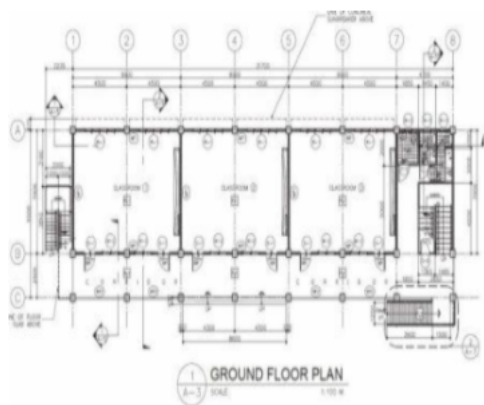

নির্বাচক নিবন্ধন আধিকারিকের স্বাক্ষর

Nazri Naksha

Google Map View

Polling Station Building Front View

Polling Station Front View

Cad View

Key MAP View

1 নাম : বিমলা খিলারী স্বামীর নাম: দুর্গেশ খিলারী বাড়ির নং : এন0000 বয়স : 25 লিঙ্গ : মহিলা	ZHX2203941 ফটো উপলব্ধ	2 নাম : বাবলু মান্ডি পিতার নাম: কানাই মান্ডি বাড়ির নং : n0094 বয়স : 54 লিঙ্গ : পুরুষ	ZHX1420843 ফটো উপলব্ধ	3 নাম : কাজল মান্ডি স্বামীর নাম: বাবলু মান্ডি বাড়ির নং : n0095 বয়স : 46 লিঙ্গ : মহিলা	ZHX1420850 ফটো উপলব্ধ
4 নাম : সোমা রানা সিং পিতার নাম: ফুলকুমার সিং বাড়ির নং : N0100 বয়স : 25 লিঙ্গ : মহিলা	ZHX2022226 ফটো উপলব্ধ	5 নাম : কনিকা রানা স্বামীর নাম: চুনারাম রানা বাড়ির নং : এন000 বয়স : 44 লিঙ্গ : মহিলা	DRK2532448 ফটো উপলব্ধ	6 নাম : চুনারাম রানা পিতার নাম: রাখাল রানা বাড়ির নং : এন000 বয়স : 59 লিঙ্গ : পুরুষ	DRK2131910 ফটো উপলব্ধ
7 নাম : কৃষ্ণপ্রসাদ রানা পিতার নাম: রাখাল রানা বাড়ির নং : n0028 বয়স : 62 লিঙ্গ : পুরুষ	WB/33/231/285449 ফটো উপলব্ধ	8 নাম : বিকাশ রানা পিতার নাম: রবিন রানা বাড়ির নং : n0098 বয়স : 32 লিঙ্গ : পুরুষ	ZHX1420876 ফটো উপলব্ধ	9 নাম : শ্রীমন্ত রানা পিতার নাম: কালিচরণ রানা বাড়ির নং : n0027 বয়স : 55 লিঙ্গ : পুরুষ	WB/33/231/285451 ফটো উপলব্ধ
10 নাম : বিধান রানা পিতার নাম: শীতল রানা বাড়ির নং : n0027 বয়স : 30 লিঙ্গ : পুরুষ	ZHX1626712 ফটো উপলব্ধ	11 নাম : শকুন্তলা রানা স্বামীর নাম: শীতল রানা বাড়ির নং : n0027 বয়স : 56 লিঙ্গ : মহিলা	WB/33/231/285726 ফটো উপলব্ধ	12 নাম : শীতল রানা পিতার নাম: কালিচরণ রানা বাড়ির নং : n0027 বয়স : 65 লিঙ্গ : পুরুষ	WB/33/231/285725 ফটো উপলব্ধ
13 নাম : মুগী রানা স্বামীর নাম: দুয়ারী রানা বাড়ির নং : n0027 বয়স : 61 লিঙ্গ : মহিলা	WB/33/231/285503 ফটো উপলব্ধ	14 নাম : দুয়ারী রানা পিতার নাম: কালিচরণ রানা বাড়ির নং : n0027 বয়স : 69 লিঙ্গ : পুরুষ	WB/33/231/285013 ফটো উপলব্ধ	15 নাম : বিলাসী রানা স্বামীর নাম: রবীন রানা বাড়ির নং : n0019 বয়স : 52 লিঙ্গ : মহিলা	WB/33/231/285455 ফটো উপলব্ধ
16 নাম : রবীন্দ্র রানা পিতার নাম: চুনারাম রানা বাড়ির নং : n0019 বয়স : 63 লিঙ্গ : পুরুষ	WB/33/231/285313 ফটো উপলব্ধ	17 নাম : রেবতী শবর স্বামীর নাম: উপেন শবর বাড়ির নং : n0014 বয়স : 62 লিঙ্গ : মহিলা	ZHX2420479 ফটো উপলব্ধ	18 নাম : উপেন শবর পিতার নাম: ভূতনাথ শবর বাড়ির নং : n0014 বয়স : 67 লিঙ্গ : পুরুষ	ZHX2420487 ফটো উপলব্ধ
19 নাম : মঙ্গল শবর পিতার নাম: ভূতনাথ শবর বাড়ির নং : n0014 বয়স : 62 লিঙ্গ : পুরুষ	ZHX2420453 ফটো উপলব্ধ	20 নাম : বিশ্বনাথ শবর পিতার নাম: উপেন শবর বাড়ির নং : n0014 বয়স : 32 লিঙ্গ : পুরুষ	ZHX1626696 ফটো উপলব্ধ	21 নাম : সঞ্জয় শবর পিতার নাম: উপেন শবর বাড়ির নং : n0014 বয়স : 34 লিঙ্গ : পুরুষ	ZHX1297845 ফটো উপলব্ধ
22 নাম : হাঁসি শবর স্বামীর নাম: সঞ্জয় শবর বাড়ির নং : n0014 বয়স : 32 লিঙ্গ : মহিলা	ZHX1684448 ফটো উপলব্ধ	23 নাম : চম্পামনি সরেন স্বামীর নাম: রঞ্জিত সরেন বাড়ির নং : এন0012 বয়স : 26 লিঙ্গ : মহিলা	ZHX2022234 ফটো উপলব্ধ	24 নাম : মোহন সিং পিতার নাম: ভুবন সিং বাড়ির নং : n0022 বয়স : 77 লিঙ্গ : পুরুষ	WB/33/231/285283 ফটো উপলব্ধ
25 নাম : অঞ্জলী সিং স্বামীর নাম: স্বপন সিং বাড়ির নং : n0021 বয়স : 45 লিঙ্গ : মহিলা	DRK1842723 ফটো উপলব্ধ	26 নাম : স্বপন সিং পিতার নাম: সহদেব সিং বাড়ির নং : n0021 বয়স : 50 লিঙ্গ : পুরুষ	WB/33/231/285027 ফটো উপলব্ধ	27 নাম : স্বর্ন সিং স্বামীর নাম: সহদেব সিং বাড়ির নং : n0021 বয়স : 87 লিঙ্গ : মহিলা	WB/33/231/285025 ফটো উপলব্ধ
28 নাম : উষা সিং স্বামীর নাম: বিষ্ণু সিং বাড়ির নং : n0020 বয়স : 37 লিঙ্গ : মহিলা	ZHX1297886 ফটো উপলব্ধ	29 নাম : বিষ্ণু সিং পিতার নাম: রতন সিং বাড়ির নং : n0020 বয়স : 41 লিঙ্গ : পুরুষ	ZHX1296839 ফটো উপলব্ধ	30 নাম : রতন সিং স্বামীর নাম: রাজেন সিং বাড়ির নং : n0020 বয়স : 62 লিঙ্গ : মহিলা	WB/33/231/285001 ফটো উপলব্ধ