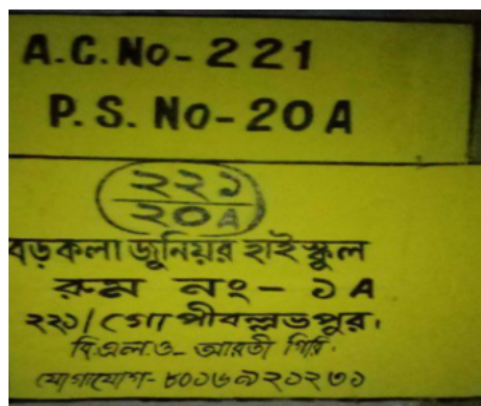

নির্বাচক নিবন্ধন আধিকারিকের স্বাক্ষর

Nazri Naksha

Google Map View

Polling Station Building Front View

Polling Station Front View

Cad View

Key MAP View

1 নাম : অভিজিৎ গিরি পিতার নাম: অমল কুমার গিরি বাড়ির নং : N0100 বয়স : 25 লিঙ্গ : পুরুষ	ZHX2039881	ফটো উপলব্ধ	2 নাম : মনিশঙ্কর গিরি পিতার নাম: কালীপদ গিরি বাড়ির নং : N0083 বয়স : 25 লিঙ্গ : পুরুষ	ZHX2040327	ফটো উপলব্ধ	3 নাম : শান্তনু গিরি পিতার নাম: তপন কুমার গিরি বাড়ির নং : এন0117 বয়স : 26 লিঙ্গ : পুরুষ	ZHX1994367	ফটো উপলব্ধ
4 নাম : সন্তোষ দলাই পিতার নাম: গৌরঙ্গ দলাই বাড়ির নং : N0105 বয়স : 25 লিঙ্গ : পুরুষ	ZHX2040673	ফটো উপলব্ধ	5 নাম : সুষমা দাস স্বামীর নাম: বিশুজিৎ দাস বাড়ির নং : N0079 বয়স : 37 লিঙ্গ : মহিলা	ZHX2040566	ফটো উপলব্ধ	6 নাম : গৌরী দেহুরী স্বামীর নাম: শম্ভু দেহুরী বাড়ির নং : N0067 বয়স : 29 লিঙ্গ : মহিলা	ZHX2040533	ফটো উপলব্ধ
S2 7 নাম : মৌসুমী নায়েক স্বামীর নাম: কমল নায়েক বাড়ির নং : N0141 বয়স : 32 লিঙ্গ : মহিলা	ZHX2040525	ফটো উপলব্ধ	S2 8 নাম : অলোকা নায়েক স্বামীর নাম: মনোজ নায়েক বাড়ির নং : N0158 বয়স : 24 লিঙ্গ : মহিলা	ZHX2040210	ফটো উপলব্ধ	S2 9 নাম : ডলি নায়েক স্বামীর নাম: বিমল নায়েক বাড়ির নং : N0141 বয়স : 26 লিঙ্গ : মহিলা	ZHX2040376	ফটো উপলব্ধ
10 নাম : সঞ্জয় বাগ পিতার নাম: চিত্তরঞ্জন বাগ বাড়ির নং : N0108 বয়স : 26 লিঙ্গ : পুরুষ	ZHX2039824	ফটো উপলব্ধ	11 নাম : জরন্তু কুমার মাহাত পিতার নাম: হরলাল মাহাত বাড়ির নং : n0017 বয়স : 39 লিঙ্গ : পুরুষ	ZHX0067108	ফটো উপলব্ধ	12 নাম : কমলা মাহাত পিতার নাম: কুনলাল মাহাত বাড়ির নং : n0354 বয়স : 31 লিঙ্গ : মহিলা	ZHX1812916	ফটো উপলব্ধ
13 নাম : সোমনাথ মাহাত পিতার নাম: বিজেন মাহাত বাড়ির নং : n0344 বয়স : 28 লিঙ্গ : পুরুষ	ZHX1812817	ফটো উপলব্ধ	14 নাম : পলাশ মাহাত পিতার নাম: কুনলাল মাহাত বাড়ির নং : n0347 বয়স : 28 লিঙ্গ : পুরুষ	ZHX1812841	ফটো উপলব্ধ	15 নাম : বন্দনা মাহাত স্বামীর নাম: অশোক মাহাত বাড়ির নং : n0352 বয়স : 28 লিঙ্গ : মহিলা	ZHX1812890	ফটো উপলব্ধ
16 নাম : পৌতম মাহাত পিতার নাম: সমীর মাহাত বাড়ির নং : এন0001 বয়স : 27 লিঙ্গ : পুরুষ	ZHX1994342	ফটো উপলব্ধ	17 নাম : লোকনাথ মাহাত পিতার নাম: বিজেন্দ্র মাহাত বাড়ির নং : এন0008 বয়স : 26 লিঙ্গ : পুরুষ	ZHX1994359	ফটো উপলব্ধ	18 নাম : সৌভিক মাহাত পিতার নাম: রঞ্জিত মাহাত বাড়ির নং : N0032 বয়স : 26 লিঙ্গ : পুরুষ	ZHX2039790	ফটো উপলব্ধ
19 নাম : পূর্ণিমা মাহাত স্বামীর নাম: গোপাল মাহাত বাড়ির নং : N0010 বয়স : 26 লিঙ্গ : মহিলা	ZHX2040459	ফটো উপলব্ধ	20 নাম : ভারতী মাহাত পিতার নাম: বিপিন মাহাত বাড়ির নং : n0003 বয়স : 60 লিঙ্গ : মহিলা	ZHX1629757	ফটো উপলব্ধ	21 নাম : দ্বিজেন মাহাত পিতার নাম: রোহিনী মাহাত বাড়ির নং : n0026 বয়স : 62 লিঙ্গ : পুরুষ	WB/33/231/249714	ফটো উপলব্ধ
22 নাম : বুনু মাহাত স্বামীর নাম: বিশ্বনাথ মাহাত বাড়ির নং : এন0008 বয়স : 28 লিঙ্গ : মহিলা	ZHX2251718	ফটো উপলব্ধ	23 নাম : গোপাল মাহাত পিতার নাম: হরিশ মাহাত বাড়ির নং : n0010 বয়স : 29 লিঙ্গ : পুরুষ	ZHX1689371	ফটো উপলব্ধ	24 নাম : রীতা মাহাত স্বামীর নাম: বিশ্বজিৎ মাহাত বাড়ির নং : n0022 বয়স : 34 লিঙ্গ : মহিলা	ZHX1689389	ফটো উপলব্ধ
25 নাম : সীমা মাহাত স্বামীর নাম: সুলেখা মাহাত বাড়ির নং : n0011 বয়স : 32 লিঙ্গ : মহিলা	ZHX1689397	ফটো উপলব্ধ	26 নাম : কল্যাণী মাহাত স্বামীর নাম: দুর্ভন্ত মাহাত বাড়ির নং : n0002 বয়স : 29 লিঙ্গ : মহিলা	ZHX1689421	ফটো উপলব্ধ	27 নাম : হরিশ মাহাত পিতার নাম: মনাথ মাহাত বাড়ির নং : n0025 বয়স : 60 লিঙ্গ : পুরুষ	WB/33/231/249713	ফটো উপলব্ধ
28 নাম : আদিত্য কুমার মাহাত পিতার নাম: আমিন চন্দ্র মাহাত বাড়ির নং : এন0010 বয়স : 49 লিঙ্গ : পুরুষ	ZHX0066845	ফটো উপলব্ধ	29 নাম : দেবশীষ মাহাত পিতার নাম: সুরেন্দ্রনাথ মাহাত বাড়ির নং : এন0016 বয়স : 41 লিঙ্গ : পুরুষ	DRK2789311	ফটো উপলব্ধ	30 নাম : সাগরি মাহাত স্বামীর নাম: শঙ্কর মাহাত বাড়ির নং : n0010 বয়স : 37 লিঙ্গ : মহিলা	ZHX1202092	ফটো উপলব্ধ