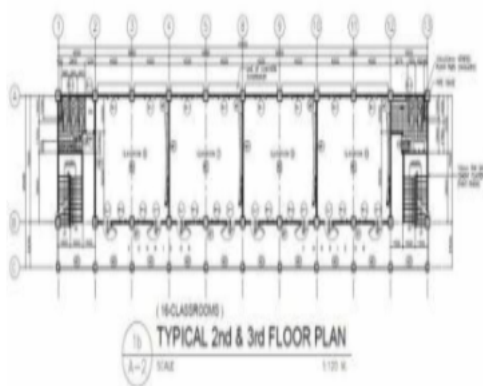

নির্বাচক নিবন্ধন আধিকারিকের স্বাক্ষর

Nazri Naksha

Google Map View

Polling Station Building Front View

Polling Station Front View

Cad View

Key MAP View

1 নাম : অভিজিৎ গিরি পিতার নাম: অমল কুমার গিরি বাড়ির নং : N0100 বয়স : 25 লিঙ্গ : পুরুষ	ZHX2039881	ফটো উপলব্ধ	2 নাম : মনিশঙ্কর গিরি পিতার নাম: কালীপদ গিরি বাড়ির নং : N0083 বয়স : 25 লিঙ্গ : পুরুষ	ZHX2040327	ফটো উপলব্ধ	3 নাম : শান্তনু গিরি পিতার নাম: তপন কুমার গিরি বাড়ির নং : এন0117 বয়স : 26 লিঙ্গ : পুরুষ	ZHX1994367	ফটো উপলব্ধ
4 নাম : সন্তোষ দলাই পিতার নাম: গৌরঙ্গ দলাই বাড়ির নং : N0105 বয়স : 25 লিঙ্গ : পুরুষ	ZHX2040673	ফটো উপলব্ধ	5 নাম : সুষমা দাস স্বামীর নাম: বিশুজিৎ দাস বাড়ির নং : N0079 বয়স : 37 লিঙ্গ : মহিলা	ZHX2040566	ফটো উপলব্ধ	6 নাম : গৌরী দেহুরী স্বামীর নাম: শম্ভু দেহুরী বাড়ির নং : N0067 বয়স : 29 লিঙ্গ : মহিলা	ZHX2040533	ফটো উপলব্ধ
S2 7 নাম : মৌসুমী নায়েক স্বামীর নাম: কমল নায়েক বাড়ির নং : N0141 বয়স : 32 লিঙ্গ : মহিলা	ZHX2040525	ফটো উপলব্ধ	S2 8 নাম : অলোকা নায়েক স্বামীর নাম: মনোজ নায়েক বাড়ির নং : N0158 বয়স : 24 লিঙ্গ : মহিলা	ZHX2040210	ফটো উপলব্ধ	S2 9 নাম : ডলি নায়েক স্বামীর নাম: বিমল নায়েক বাড়ির নং : N0141 বয়স : 26 লিঙ্গ : মহিলা	ZHX2040376	ফটো উপলব্ধ
10 নাম : সঞ্জয় বাগ পিতার নাম: চিত্তরঞ্জন বাগ বাড়ির নং : N0108 বয়স : 26 লিঙ্গ : পুরুষ	ZHX2039824	ফটো উপলব্ধ	11 নাম : জরন্তু কুমার মাহাত পিতার নাম: হরলাল মাহাত বাড়ির নং : n0017 বয়স : 39 লিঙ্গ : পুরুষ	ZHX0067108	ফটো উপলব্ধ	12 নাম : কমলা মাহাত পিতার নাম: কুনলাল মাহাত বাড়ির নং : n0354 বয়স : 31 লিঙ্গ : মহিলা	ZHX1812916	ফটো উপলব্ধ
13 নাম : সোমনাথ মাহাত পিতার নাম: বিজেন মাহাত বাড়ির নং : n0344 বয়স : 28 লিঙ্গ : পুরুষ	ZHX1812817	ফটো উপলব্ধ	14 নাম : পলাশ মাহাত পিতার নাম: কুনলাল মাহাত বাড়ির নং : n0347 বয়স : 28 লিঙ্গ : পুরুষ	ZHX1812841	ফটো উপলব্ধ	15 নাম : বন্দনা মাহাত স্বামীর নাম: অশোক মাহাত বাড়ির নং : n0352 বয়স : 28 লিঙ্গ : মহিলা	ZHX1812890	ফটো উপলব্ধ
16 নাম : পৌতম মাহাত পিতার নাম: সমীর মাহাত বাড়ির নং : এন0001 বয়স : 27 লিঙ্গ : পুরুষ	ZHX1994342	ফটো উপলব্ধ	17 নাম : লোকনাথ মাহাত পিতার নাম: বিজেন্দ্র মাহাত বাড়ির নং : এন0008 বয়স : 26 লিঙ্গ : পুরুষ	ZHX1994359	ফটো উপলব্ধ	18 নাম : সৌভিক মাহাত পিতার নাম: রঞ্জিত মাহাত বাড়ির নং : N0032 বয়স : 26 লিঙ্গ : পুরুষ	ZHX2039790	ফটো উপলব্ধ
19 নাম : পূর্ণিমা মাহাত স্বামীর নাম: গোপাল মাহাত বাড়ির নং : N0010 বয়স : 26 লিঙ্গ : মহিলা	ZHX2040459	ফটো উপলব্ধ	20 নাম : ভারতী মাহাত পিতার নাম: বিপিন মাহাত বাড়ির নং : n0003 বয়স : 60 লিঙ্গ : মহিলা	ZHX1629757	ফটো উপলব্ধ	21 নাম : দ্বিজেন মাহাত পিতার নাম: রোহিনী মাহাত বাড়ির নং : n0026 বয়স : 62 লিঙ্গ : পুরুষ	WB/33/231/249714	ফটো উপলব্ধ
22 নাম : বুনু মাহাত স্বামীর নাম: বিশ্বনাথ মাহাত বাড়ির নং : এন0008 বয়স : 28 লিঙ্গ : মহিলা	ZHX2251718	ফটো উপলব্ধ	23 নাম : গোপাল মাহাত পিতার নাম: হরিশ মাহাত বাড়ির নং : n0010 বয়স : 29 লিঙ্গ : পুরুষ	ZHX1689371	ফটো উপলব্ধ	24 নাম : রীতা মাহাত স্বামীর নাম: বিশ্বজিৎ মাহাত বাড়ির নং : n0022 বয়স : 34 লিঙ্গ : মহিলা	ZHX1689389	ফটো উপলব্ধ
25 নাম : সীমা মাহাত স্বামীর নাম: সুলেখা মাহাত বাড়ির নং : n0011 বয়স : 32 লিঙ্গ : মহিলা	ZHX1689397	ফটো উপলব্ধ	26 নাম : কল্যাণী মাহাত স্বামীর নাম: দুর্ভন্ত মাহাত বাড়ির নং : n0002 বয়স : 29 লিঙ্গ : মহিলা	ZHX1689421	ফটো উপলব্ধ	27 নাম : হরিশ মাহাত পিতার নাম: মনাথ মাহাত বাড়ির নং : n0025 বয়স : 60 লিঙ্গ : পুরুষ	WB/33/231/249713	ফটো উপলব্ধ
28 নাম : আদিত্য কুমার মাহাত পিতার নাম: আমিন চন্দ্র মাহাত বাড়ির নং : এন0010 বয়স : 49 লিঙ্গ : পুরুষ	ZHX0066845	ফটো উপলব্ধ	29 নাম : দেবশীষ মাহাত পিতার নাম: সুরেন্দ্রনাথ মাহাত বাড়ির নং : এন0016 বয়স : 41 লিঙ্গ : পুরুষ	DRK2789311	ফটো উপলব্ধ	30 নাম : সাগরি মাহাত স্বামীর নাম: শঙ্কর মাহাত বাড়ির নং : n0010 বয়স : 37 লিঙ্গ : মহিলা	ZHX1202092	ফটো উপলব্ধ