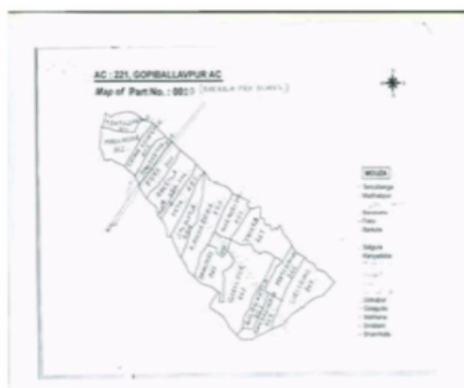

Nazri Naksha