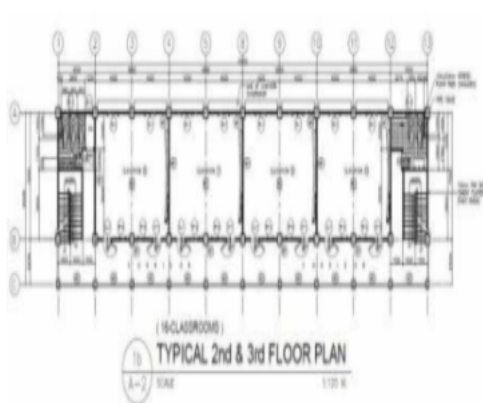

নির্বাচক নিবন্ধন আধিকারিকের স্বাক্ষর

Nazri Naksha

Google Map View

Polling Station Building Front View

Polling Station Front View

Cad View

Key MAP View

1 নাম : অমিতা চালক স্বামীর নাম: লক্ষীকান্ত চালক বাড়ির নং : n0061 বয়স : 41 লিঙ্গ : মহিলা	ZHX1663574 ফটো উপলব্ধ	2 নাম : রিফু আদক স্বামীর নাম: চন্দন আদক বাড়ির নং : n0250 বয়স : 34 লিঙ্গ : মহিলা	NKP1818798 ফটো উপলব্ধ	3 নাম : ফুলমনি কিস্কু পিতার নাম: হরিপদ কিস্কু বাড়ির নং : এন0000 বয়স : 23 লিঙ্গ : মহিলা	ZHX2187052 ফটো উপলব্ধ
4 নাম : সোমা কোটাল স্বামীর নাম: পবিত্র কোটাল বাড়ির নং : n0297 বয়স : 34 লিঙ্গ : মহিলা	ZHX2078731 ফটো উপলব্ধ	5 নাম : সমীর কোটাল পিতার নাম: অতুল কোটাল বাড়ির নং : n0043 বয়স : 38 লিঙ্গ : পুরুষ	ZHX1341668 ফটো উপলব্ধ	6 নাম : সুদীপ্তা কোটাল পিতার নাম: সাহিতা কোটাল বাড়ির নং : এন0043 বয়স : 24 লিঙ্গ : পুরুষ	ZHX2238251 ফটো উপলব্ধ
7 নাম : সুপর্ণা ঘোড়াই স্বামীর নাম: অরুণ ঘোড়াই বাড়ির নং : এন0044 বয়স : 23 লিঙ্গ : মহিলা	ZHX2215739 ফটো উপলব্ধ	8 নাম : পূর্ণিমা ঘোড়াই স্বামীর নাম: বিনয় ঘোড়াই বাড়ির নং : n0261 বয়স : 33 লিঙ্গ : মহিলা	ZHX1847847 ফটো উপলব্ধ	9 নাম : শিবু ঘোড়াই পিতার নাম: প্রসাদ ঘোড়াই বাড়ির নং : এন0032 বয়স : 25 লিঙ্গ : পুরুষ	ZHX2146496 ফটো উপলব্ধ
10 নাম : বিভাস ঘোড়াই পিতার নাম: বিশ্বনাথ ঘোড়াই বাড়ির নং : এন063 বয়স : 27 লিঙ্গ : পুরুষ	ZHX1950948 ফটো উপলব্ধ	11 নাম : মানসী ঘোড়াই(গুচ্ছাইত) স্বামীর নাম: মুনায় ঘোড়াই বাড়ির নং : n0266 বয়স : 28 লিঙ্গ : মহিলা	ZHX1847896 ফটো উপলব্ধ	12 নাম : অমৃত চাউল্যা পিতার নাম: গিরিধারী চাউল্যা বাড়ির নং : n0254 বয়স : 28 লিঙ্গ : পুরুষ	ZHX1847771 ফটো উপলব্ধ
13 নাম : সোনু চাউল্যা পিতার নাম: নিরঞ্জন চাউল্যা বাড়ির নং : n0255 বয়স : 29 লিঙ্গ : পুরুষ	ZHX1847789 ফটো উপলব্ধ	14 নাম : সপ্তমী চাউল্যা স্বামীর নাম: চম্পক চাউল্যা বাড়ির নং : এন0153 বয়স : 27 লিঙ্গ : মহিলা	ZHX2150266 ফটো উপলব্ধ	15 নাম : সুমিত্রা চাউল্যা স্বামীর নাম: মুনায় চাউল্যা বাড়ির নং : মারকন্ডপুর বয়স : 29 লিঙ্গ : মহিলা	ZHX1847839 ফটো উপলব্ধ
16 নাম : সন্দীপ চাউল্যা পিতার নাম: মুগেন চাউল্যা বাড়ির নং : n0257 বয়স : 29 লিঙ্গ : পুরুষ	ZHX1847805 ফটো উপলব্ধ	17 নাম : শীতল চাউল্যা পিতার নাম: জলধর চাউল্যা বাড়ির নং : এন0001 বয়স : 25 লিঙ্গ : পুরুষ	ZHX2078921 ফটো উপলব্ধ	18 নাম : অনূপ চাউল্যা পিতার নাম: দীনেশ চাউল্যা বাড়ির নং : NO025 বয়স : 27 লিঙ্গ : পুরুষ	ZHX1921014 ফটো উপলব্ধ
19 নাম : বিভাস চাউল্যা পিতার নাম: বিশ্বজিত চাউল্যা বাড়ির নং : NO031 বয়স : 27 লিঙ্গ : পুরুষ	ZHX1921022 ফটো উপলব্ধ	20 নাম : সুমিতা চাউল্যা স্বামীর নাম: চিন্ময় চাউল্যা বাড়ির নং : n0270 বয়স : 40 লিঙ্গ : মহিলা	NKP1316108 ফটো উপলব্ধ	21 নাম : চম্পক চাউল্যা পিতার নাম: জয়ন্ত চাউল্যা বাড়ির নং : n0009 বয়স : 34 লিঙ্গ : পুরুষ	ZHX1398460 ফটো উপলব্ধ
22 নাম : বনু মন্ডল পিতার নাম: কর্ন মন্ডল বাড়ির নং : n0006 বয়স : 36 লিঙ্গ : পুরুষ	ZHX1398478 ফটো উপলব্ধ	23 নাম : কৃষ্ণা মাইতি স্বামীর নাম: অশোক মাইতি বাড়ির নং : n0006 বয়স : 50 লিঙ্গ : মহিলা	DRK2369692 ফটো উপলব্ধ	24 নাম : গিরিধারী চাউল্যা পিতার নাম: অশ্বিনী চাউল্যা বাড়ির নং : n0006 বয়স : 51 লিঙ্গ : পুরুষ	WB/33/231/636140 ফটো উপলব্ধ
25 নাম : প্রনব চাউল্যা মায়ের নাম: পরীবালা চাউল্যা বাড়ির নং : n0005 বয়স : 37 লিঙ্গ : পুরুষ	ZHX1265255 ফটো উপলব্ধ	26 নাম : পরিবালা চাউল্যা স্বামীর নাম: শ্যামাপদ চাউল্যা বাড়ির নং : n0005 বয়স : 69 লিঙ্গ : মহিলা	WB/33/231/636425 ফটো উপলব্ধ	27 নাম : মুনায় চাউল্যা পিতার নাম: নিত্যানন্দ চাউল্যা বাড়ির নং : n0004 বয়স : 44 লিঙ্গ : পুরুষ	DRK2369718 ফটো উপলব্ধ
28 নাম : চিন্ময় চাউল্যা পিতার নাম: নিত্যানন্দ চাউল্যা বাড়ির নং : n0004 বয়স : 44 লিঙ্গ : পুরুষ	DRK2753648 ফটো উপলব্ধ	29 নাম : নীলাবতী চাউল্যা পিতার নাম: নিত্যানন্দ চাউল্যা বাড়ির নং : n0004 বয়স : 72 লিঙ্গ : মহিলা	WB/33/231/636417 ফটো উপলব্ধ	30 নাম : নিত্যানন্দ চাউল্যা পিতার নাম: গুণধর চাউল্যা বাড়ির নং : n0004 বয়স : 78 লিঙ্গ : পুরুষ	WB/33/231/636392 ফটো উপলব্ধ