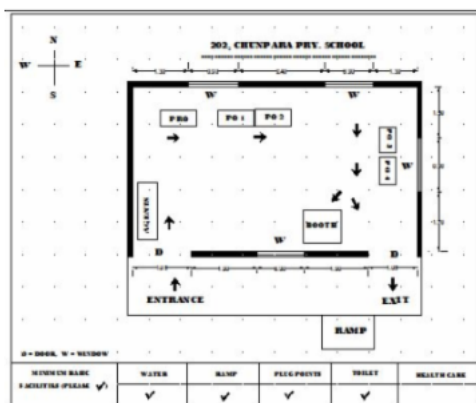

নির্বাচক নিবন্ধন আধিকারিকের স্বাক্ষর

Nazri Naksha

Google Map View

Polling Station Building Front View

Polling Station Front View

Cad View

Key MAP View

1 নাম : গোলাপী জোন্দার স্বামীর নাম: গোপাল জোন্দার বাড়ির নং : n0096 বয়স : 59 লিঙ্গ : মহিলা	WB/33/230/450014	2 নাম : রাজ জোন্দার পিতার নাম: গোপাল জোন্দার বাড়ির নং : 96 বয়স : 38 লিঙ্গ : পুরুষ	DPP2223451	3 নাম : পুতুল জোন্দার স্বামীর নাম: রাজ জোন্দার বাড়ির নং : 96 বয়স : 37 লিঙ্গ : মহিলা	DPP2223469
4 নাম : বাপ্পা জোন্দার পিতার নাম: গোপাল জোন্দার বাড়ির নং : n0096 বয়স : 34 লিঙ্গ : পুরুষ	ZHX1342260	5 নাম : গোপাল চন্দ্র জোন্দার পিতার নাম: গৌর চন্দ্র জোন্দার বাড়ির নং : n0096 বয়স : 70 লিঙ্গ : পুরুষ	WB/33/230/450021	6 নাম : জয়া জোন্দার স্বামীর নাম: বাপ্পা জোন্দার বাড়ির নং : 0096 বয়স : 30 লিঙ্গ : মহিলা	ZHX1664549
7 নাম : দীপক দত্ত পিতার নাম: নলিনী দত্ত বাড়ির নং : n0091 বয়স : 60 লিঙ্গ : পুরুষ	WB/33/230/450008	8 নাম : চিত্তা দত্ত স্বামীর নাম: দীপক দত্ত বাড়ির নং : n0091 বয়স : 52 লিঙ্গ : মহিলা	WB/33/230/450477	9 নাম : চিন্ময় দত্ত পিতার নাম: দীপক দত্ত বাড়ির নং : n0091 বয়স : 34 লিঙ্গ : পুরুষ	ZHX1399336
10 নাম : হরেকৃষ্ণ জোন্দার পিতার নাম: গৌর জোন্দার বাড়ির নং : n0091 বয়স : 47 লিঙ্গ : পুরুষ	DPP1799667	11 নাম : গীতা দত্ত স্বামীর নাম: হরেশ দত্ত বাড়ির নং : n0092 বয়স : 62 লিঙ্গ : মহিলা	WB/33/230/450075	12 নাম : সবিতা বিশ্বাস স্বামীর নাম: অমল বিশ্বাস বাড়ির নং : n0092 বয়স : 43 লিঙ্গ : মহিলা	DPP1799717
13 নাম : সমীর দত্ত পিতার নাম: রবি দত্ত বাড়ির নং : n0093 বয়স : 45 লিঙ্গ : পুরুষ	DPP1799675	14 নাম : সঞ্জিৎ দত্ত পিতার নাম: রবি দত্ত বাড়ির নং : n0093 বয়স : 40 লিঙ্গ : পুরুষ	ZHX1492701	15 নাম : সুমিত্রা দত্ত স্বামীর নাম: সমির দত্ত বাড়ির নং : n0093 বয়স : 43 লিঙ্গ : মহিলা	DPP1799683
16 নাম : সুনীল দত্ত পিতার নাম: নলিনী দত্ত বাড়ির নং : n0095 বয়স : 62 লিঙ্গ : পুরুষ	WB/33/230/450502	17 নাম : গৌরী দত্ত স্বামীর নাম: সুনীল দত্ত বাড়ির নং : n0095 বয়স : 57 লিঙ্গ : মহিলা	WB/33/230/450110	18 নাম : সুমন দত্ত পিতার নাম: সুনীল দত্ত বাড়ির নং : n0095 বয়স : 33 লিঙ্গ : পুরুষ	ZHX1399351
19 নাম : রনিতা যাদব স্বামীর নাম: মুনমুন যাদব বাড়ির নং : n0095 বয়স : 39 লিঙ্গ : মহিলা	ZHX1158583	20 নাম : বর্না দত্ত স্বামীর নাম: সঞ্জিত দত্ত বাড়ির নং : n0093 বয়স : 36 লিঙ্গ : মহিলা	ZHX1746320	21 নাম : সুভজিৎ দত্ত পিতার নাম: রবি দত্ত বাড়ির নং : n0093 বয়স : 39 লিঙ্গ : পুরুষ	ZHX1492446
22 নাম : অজয় বিশ্বাস পিতার নাম: অমল বিশ্বাস বাড়ির নং : এন০০ বয়স : 24 লিঙ্গ : পুরুষ	ZHX2114957	23 নাম : প্রীতি ঘোষ দত্ত স্বামীর নাম: সুমন দত্ত বাড়ির নং : এন০০৯৫ বয়স : 25 লিঙ্গ : মহিলা	ZHX2217487	24 নাম : প্রমিলা দাস স্বামীর নাম: স্বপন দাস বাড়ির নং : 227 বয়স : 64 লিঙ্গ : মহিলা	DPP2223550
25 নাম : শম্ভু দাস পিতার নাম: স্বপন দাস বাড়ির নং : 227 বয়স : 33 লিঙ্গ : পুরুষ	ZHX1492610	26 নাম : কার্তিক দাস পিতার নাম: দেবেন্দ্র চন্দ্র দাস বাড়ির নং : n0101 বয়স : 70 লিঙ্গ : পুরুষ	DPP2026813	27 নাম : অলোক দাস পিতার নাম: কার্তিক দাস বাড়ির নং : n0101 বয়স : 37 লিঙ্গ : পুরুষ	ZHX0808840
28 নাম : অঞ্জন রায় পিতার নাম: সৃজন রায় বাড়ির নং : n0101 বয়স : 34 লিঙ্গ : পুরুষ	ZHX1592708	29 নাম : আলোরানী দাস স্বামীর নাম: কার্তিক চন্দ্র দাস বাড়ির নং : n0127 বয়স : 65 লিঙ্গ : মহিলা	DPP2026805	30 নাম : ফুলি হালদার দত্ত স্বামীর নাম: চিন্ময় দত্ত বাড়ির নং : নু91 বয়স : 27 লিঙ্গ : মহিলা	SKS2092898