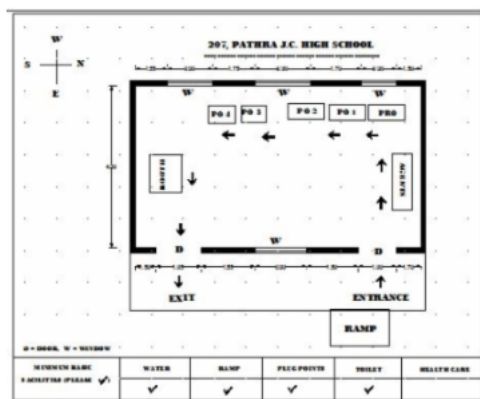

নির্বাচক নিবন্ধন আধিকারিকের স্বাক্ষর

Nazri Naksha

Google Map View

Polling Station Building Front View

Polling Station Front View

Cad View

Key MAP View

1 নাম : দুলাল দাস পিতার নাম: নিখিল দাস বাড়ির নং : n0001 বয়স : 38 লিঙ্গ : পুরুষ	ZHX0828871 ফটো উপলব্ধ	2 নাম : শান্তিময়ী দাস স্বামীর নাম: বনমালী দাস বাড়ির নং : n0040 বয়স : 68 লিঙ্গ : মহিলা	WB/33/230/441464 ফটো উপলব্ধ	3 নাম : শিবশংকর দাস পিতার নাম: বনমালী দাস বাড়ির নং : n0040 বয়স : 44 লিঙ্গ : পুরুষ	DPP2024461 ফটো উপলব্ধ
4 নাম : স্বপন দাস পিতার নাম: ভূষণ দাস বাড়ির নং : n0041 বয়স : 62 লিঙ্গ : পুরুষ	DPP1171347 ফটো উপলব্ধ	5 নাম : মিনতী দাস স্বামীর নাম: স্বপন দাস বাড়ির নং : n0041 বয়স : 56 লিঙ্গ : মহিলা	DPP1171354 ফটো উপলব্ধ	6 নাম : বাপি দাস পিতার নাম: সাধন দাস বাড়ির নং : n0148 বয়স : 58 লিঙ্গ : পুরুষ	ZHX1594258 ফটো উপলব্ধ
7 নাম : নিয়তী দাস স্বামীর নাম: কীর্ষী দাস বাড়ির নং : n0148 বয়স : 61 লিঙ্গ : মহিলা	ZHX1400332 ফটো উপলব্ধ	8 নাম : নিখিল দাস পিতার নাম: সদানন্দ দাস বাড়ির নং : n0001 বয়স : 62 লিঙ্গ : পুরুষ	WB/33/230/441544 ফটো উপলব্ধ	9 নাম : বর্ষা দাস স্বামীর নাম: দুলাল দাস বাড়ির নং : এন০০০১ বয়স : 26 লিঙ্গ : মহিলা	ZHX2265791 ফটো উপলব্ধ
10 নাম : অনিতা দাস স্বামীর নাম: শিবশংকর দাস বাড়ির নং : n0040 বয়স : 30 লিঙ্গ : মহিলা	ZHX1849389 ফটো উপলব্ধ	11 নাম : জয়ন্ত দাস পিতার নাম: স্বপন দাস বাড়ির নং : n0041 বয়স : 33 লিঙ্গ : পুরুষ	ZHX1400142 ফটো উপলব্ধ	12 নাম : ক্রান্তি দাস অধিকারী পিতার নাম: মদন দাস অধিকারী বাড়ির নং : n0145 বয়স : 25 লিঙ্গ : পুরুষ	ZHX2049773 ফটো উপলব্ধ
13 নাম : ছায়ারানী দাস অধিকারী স্বামীর নাম: মদন দাস অধিকারী বাড়ির নং : n0144 বয়স : 62 লিঙ্গ : মহিলা	ZHX1267798 ফটো উপলব্ধ	14 নাম : অমিয় পাত্র পিতার নাম: অরবিন্দ পাত্র বাড়ির নং : n0125 বয়স : 55 লিঙ্গ : পুরুষ	WB/33/230/441087 ফটো উপলব্ধ	15 নাম : অনন্যা পাত্র স্বামীর নাম: অমিয় পাত্র বাড়ির নং : n0125 বয়স : 41 লিঙ্গ : মহিলা	DPP2024487 ফটো উপলব্ধ
16 নাম : অভীক পাত্র পিতার নাম: অমিয়া কুমার পাত্র বাড়ির নং : এন০১২৫ বয়স : 21 লিঙ্গ : পুরুষ	ZHX2326460 ফটো উপলব্ধ	17 নাম : রুমারানী পাত্র স্বামীর নাম: অর্পূর্ব পাত্র বাড়ির নং : n0127 বয়স : 46 লিঙ্গ : মহিলা	DPP1171685 ফটো উপলব্ধ	18 নাম : অরবিন্দ পাত্র পিতার নাম: বিপিনবিহারী পাত্র বাড়ির নং : NO-253 বয়স : 80 লিঙ্গ : পুরুষ	ZHX1594233 ফটো উপলব্ধ
19 নাম : মীরা পাত্র স্বামীর নাম: অরবিন্দ পাত্র বাড়ির নং : NO-253 বয়স : 73 লিঙ্গ : মহিলা	DPP2185833 ফটো উপলব্ধ	20 নাম : অর্পূর্ব পাত্র পিতার নাম: গোবিন্দ প্রসাদ পাত্র বাড়ির নং : n0127 বয়স : 57 লিঙ্গ : পুরুষ	ZHX2066280 ফটো উপলব্ধ	21 নাম : অচিন্ত্য শরন পাত্র পিতার নাম: অর্পূর্ব পাত্র বাড়ির নং : n0166 বয়স : 28 লিঙ্গ : পুরুষ	ZHX1890367 ফটো উপলব্ধ
22 নাম : গঙ্গা মুদি স্বামীর নাম: উত্তম মুদি বাড়ির নং : n0008 বয়স : 29 লিঙ্গ : মহিলা	ZHX1747591 ফটো উপলব্ধ	23 নাম : মঙ্গলী মুদি পিতার নাম: রতন মুদি বাড়ির নং : n0010 বয়স : 32 লিঙ্গ : মহিলা	ZHX1747518 ফটো উপলব্ধ	24 নাম : সূতপা মুদি স্বামীর নাম: রামেশ্বর মুদি বাড়ির নং : NO-135 বয়স : 29 লিঙ্গ : মহিলা	ZHX1747534 ফটো উপলব্ধ
25 নাম : স্বর্ণা মুদি স্বামীর নাম: সুশীল মুদি বাড়ির নং : n0007 বয়স : 28 লিঙ্গ : মহিলা	ZHX1849330 ফটো উপলব্ধ	26 নাম : রুমা মুদি স্বামীর নাম: রাজু মুদি বাড়ির নং : এন0011 বয়স : 28 লিঙ্গ : মহিলা	ZHX2215465 ফটো উপলব্ধ	27 নাম : স্বপন কুমার মাহাত পিতার নাম: কৈলাস মাহাত বাড়ির নং : n0007 বয়স : 36 লিঙ্গ : পুরুষ	ZHX1267749 ফটো উপলব্ধ
28 নাম : গীতা সিং স্বামীর নাম: শ্রীমন্ত মুদি বাড়ির নং : n00৬ বয়স : 34 লিঙ্গ : মহিলা	ZHX2253607 ফটো উপলব্ধ	29 নাম : সাহেব মুদি পিতার নাম: শক্রয় মুদি বাড়ির নং : n0006 বয়স : 77 লিঙ্গ : পুরুষ	WB/33/230/441175 ফটো উপলব্ধ	30 নাম : জলেশ্বরী মুদি স্বামীর নাম: সাহেব মুদি বাড়ির নং : n0006 বয়স : 67 লিঙ্গ : মহিলা	WB/33/230/441167 ফটো উপলব্ধ