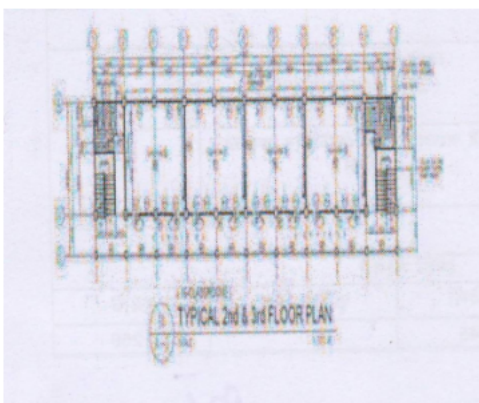

নির্বাচক নিবন্ধন আধিকারিকের স্বাক্ষর

Nazri Naksha

Google Map View

Polling Station Building Front View

Polling Station Front View

Cad View

Key MAP View

1 নাম : বাপি কপাট পিতার নাম: কালিপদ কপাট বাড়ির নং : এন0153 বয়স : 36 লিঙ্গ : পুরুষ	ZHX2252310	ফটো উপলব্ধ	2 নাম : কৃষ্ণ কপাট পিতার নাম: কালীপদ কপাট বাড়ির নং : নং153 বয়স : 28 লিঙ্গ : পুরুষ	ZHX2265429	ফটো উপলব্ধ	3 নাম : কালিপদ কপাট পিতার নাম: অজ্ঞাত কপাট বাড়ির নং : n0153 বয়স : 67 লিঙ্গ : পুরুষ	WB/33/231/249161	ফটো উপলব্ধ
4 নাম : খুকু কপাট স্বামীর নাম: কালিপদ কপাট বাড়ির নং : n0153 বয়স : 62 লিঙ্গ : মহিলা	WB/33/231/249526	ফটো উপলব্ধ	5 নাম : মাধুরী দিগার(কপাট) স্বামীর নাম: বাপি কপাট বাড়ির নং : 538 বয়স : 36 লিঙ্গ : মহিলা	ZHX1805852	ফটো উপলব্ধ	6 নাম : চন্দনা নায়েক স্বামীর নাম: জমোঞ্জয় নায়েক বাড়ির নং : এন0158 বয়স : 27 লিঙ্গ : মহিলা	ZHX1936723	ফটো উপলব্ধ
7 নাম : অনিতা নায়েক স্বামীর নাম: লোকনাথ নায়েক বাড়ির নং : এন0340 বয়স : 27 লিঙ্গ : মহিলা	ZHX1936848	ফটো উপলব্ধ	8 নাম : চন্দন নায়েক পিতার নাম: নির্মল নায়েক বাড়ির নং : এন0155 বয়স : 27 লিঙ্গ : পুরুষ	ZHX1937010	ফটো উপলব্ধ	9 নাম : নিলীমা নায়েক স্বামীর নাম: অসিত নায়েক বাড়ির নং : এন0142 বয়স : 25 লিঙ্গ : মহিলা	ZHX2212975	ফটো উপলব্ধ
10 নাম : বাপ্পা নায়েক পিতার নাম: বিভূতি নায়েক বাড়ির নং : এন0161 বয়স : 24 লিঙ্গ : পুরুষ	ZHX2213213	ফটো উপলব্ধ	11 নাম : নলিনী কান্ত নায়েক পিতার নাম: সুরেন্দ্র নায়েক বাড়ির নং : n0156 বয়স : 67 লিঙ্গ : পুরুষ	WB/33/231/249120	ফটো উপলব্ধ	12 নাম : মল্লিকা নায়েক স্বামীর নাম: প্রদীপ নায়েক বাড়ির নং : n0146 বয়স : 31 লিঙ্গ : মহিলা	ZHX1689520	ফটো উপলব্ধ
13 নাম : মোহিত নায়েক পিতার নাম: সুকুমার নায়েক বাড়ির নং : n0145 বয়স : 30 লিঙ্গ : পুরুষ	ZHX1689538	ফটো উপলব্ধ	14 নাম : হেমন্ত নায়েক পিতার নাম: মোহন নায়েক বাড়ির নং : n0142 বয়স : 29 লিঙ্গ : পুরুষ	ZHX1689546	ফটো উপলব্ধ	15 নাম : সহদেব নায়েক পিতার নাম: অক্ষয় নায়েক বাড়ির নং : n0154 বয়স : 29 লিঙ্গ : পুরুষ	ZHX1689533	ফটো উপলব্ধ
16 নাম : রুপচাঁদ নায়েক পিতার নাম: রবীন নায়েক বাড়ির নং : n0160 বয়স : 30 লিঙ্গ : পুরুষ	ZHX1689579	ফটো উপলব্ধ	17 নাম : শুভব্রত নায়েক পিতার নাম: গৌরাজ নায়েক বাড়ির নং : n0330 বয়স : 28 লিঙ্গ : পুরুষ	ZHX1812676	ফটো উপলব্ধ	18 নাম : শঙ্করী নায়েক স্বামীর নাম: রুপচাঁদ নায়েক বাড়ির নং : n0326 বয়স : 29 লিঙ্গ : মহিলা	ZHX1812635	ফটো উপলব্ধ
19 নাম : মাধুরী নায়েক স্বামীর নাম: রাজকুমার নায়েক বাড়ির নং : n0349 বয়স : 30 লিঙ্গ : মহিলা	ZHX1812866	ফটো উপলব্ধ	20 নাম : সহদেব নায়েক পিতার নাম: জীতেন নায়েক বাড়ির নং : n0337 বয়স : 28 লিঙ্গ : পুরুষ	ZHX1812742	ফটো উপলব্ধ	21 নাম : লোকনাথ নায়েক পিতার নাম: নলিনী কান্ত নায়েক বাড়ির নং : n0340 বয়স : 28 লিঙ্গ : পুরুষ	ZHX1812775	ফটো উপলব্ধ
22 নাম : বেদনা নায়েক স্বামীর নাম: উত্তম নায়েক বাড়ির নং : n0343 বয়স : 28 লিঙ্গ : মহিলা	ZHX1812809	ফটো উপলব্ধ	23 নাম : পারুল নায়েক স্বামীর নাম: নিত্যানন্দ নায়েক বাড়ির নং : n0140 বয়স : 58 লিঙ্গ : মহিলা	WB/33/231/249095	ফটো উপলব্ধ	24 নাম : উত্তম নায়েক পিতার নাম: নিত্যানন্দ নায়েক বাড়ির নং : n0140 বয়স : 39 লিঙ্গ : পুরুষ	ZHX1303866	ফটো উপলব্ধ
25 নাম : মোহন নায়েক পিতার নাম: গুরুপ্রসাদ নায়েক বাড়ির নং : n0141 বয়স : 68 লিঙ্গ : পুরুষ	WB/33/231/249741	ফটো উপলব্ধ	26 নাম : রাধারানী নায়েক স্বামীর নাম: মোহন নায়েক বাড়ির নং : n0141 বয়স : 62 লিঙ্গ : মহিলা	WB/33/231/249240	ফটো উপলব্ধ	27 নাম : কমল নায়েক পিতার নাম: মোহন নায়েক বাড়ির নং : n0141 বয়স : 43 লিঙ্গ : পুরুষ	ZHX1202316	ফটো উপলব্ধ
28 নাম : বিমল নায়েক পিতার নাম: মোহন নায়েক বাড়ির নং : n0141 বয়স : 36 লিঙ্গ : পুরুষ	ZHX1202282	ফটো উপলব্ধ	29 নাম : মোহন নায়েক পিতার নাম: হাড়িরাম নায়েক বাড়ির নং : n0142 বয়স : 64 লিঙ্গ : পুরুষ	WB/33/231/249560	ফটো উপলব্ধ	30 নাম : আরতি নায়েক স্বামীর নাম: মোহন নায়েক বাড়ির নং : n0142 বয়স : 57 লিঙ্গ : মহিলা	WB/33/231/249292	ফটো উপলব্ধ